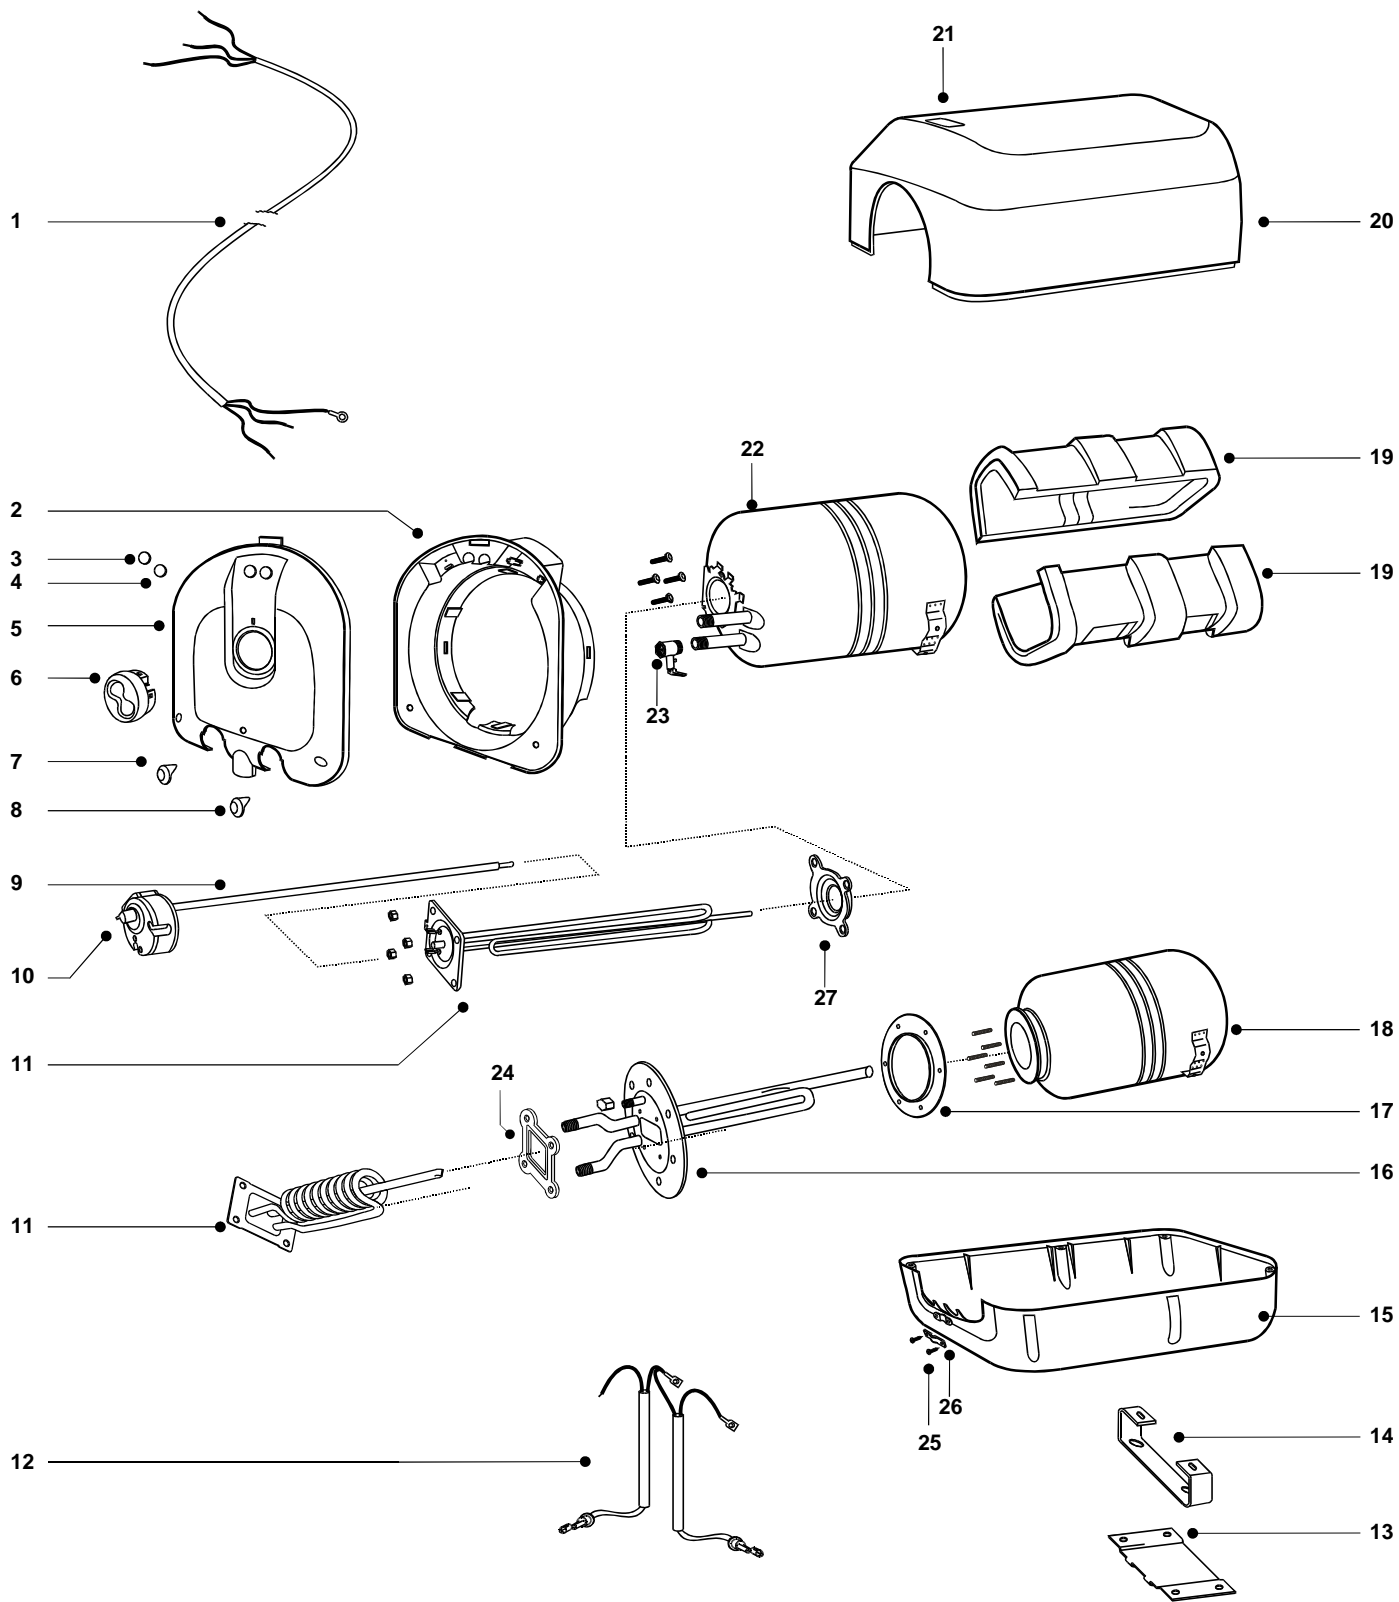

SPARE PARTS LIST
ELECTRIC STORAGE WATER HEATER
Models
PLATINUM VERTICAL

MAY 2002

MODEL	CODE NO.	REF.
SI 10	506433	A
SI 15	506435	B
SI 30	506437	C

Версия от 05.2002
PLATINUM VERTICAL

№	старый код	текущий код	наименование		прим.
1		508031	кабель электропитания	B,C	
1		507583	кабель электропитания	A	
2		507408	накладка горловины		
3		507383	стекло индикаторное красное		
4		507371	стекло индикаторное оранжевое		
5		507441	крышка		
6		508185	ручка регулировки термостата		
7		508202	кольцо пластиковое красное		
8		508251	кольцо пластиковое голубое		
9		691233	термостат	A,B	
9		691234	термостат	C	
10		507488	ручка термостата внутренняя		
11		508023	нагревательный элемент (ТЭН)	B,C	
11		507294	нагревательный элемент (ТЭН)	A	
12		507656	электропроводка внутренняя		
13		507428	кронштейн настенный		
14		507491	кронштейн крепления	A,B	
14		507490	кронштейн крепления	C	
15		507439	задняя часть корпуса	B	
15		507440	задняя часть корпуса	C	
15		507550	задняя часть корпуса	A	
16		507450	фланец	A	
17		507148	прокладка фланца	A	
18		508130	внутренний бак 10 л	A	
19		507640	кожух теплоизоляционный	A	
19		508188	кожух теплоизоляционный	B	
19		508189	кожух теплоизоляционный	C	
20		507574	передняя часть корпуса	A	
20		507399	передняя часть корпуса	B	
20		507400	передняя часть корпуса	C	
21		507448	пластина с названием		
22		508132	внутренний бак 15 л	B	
22		508137	внутренний бак 30 л	C	
23		898367	предохранительный клапан		
24		507433	прокладка ТЭНа	A	
25		507407	саморез 6x60		
26		507444	фиксатор кабеля		
27		508024	прокладка ТЭНа	B,C	

модель	код	обозначение	
SI 10	506433	A	
SI 15	506435	B	
SI 30	506437	C	