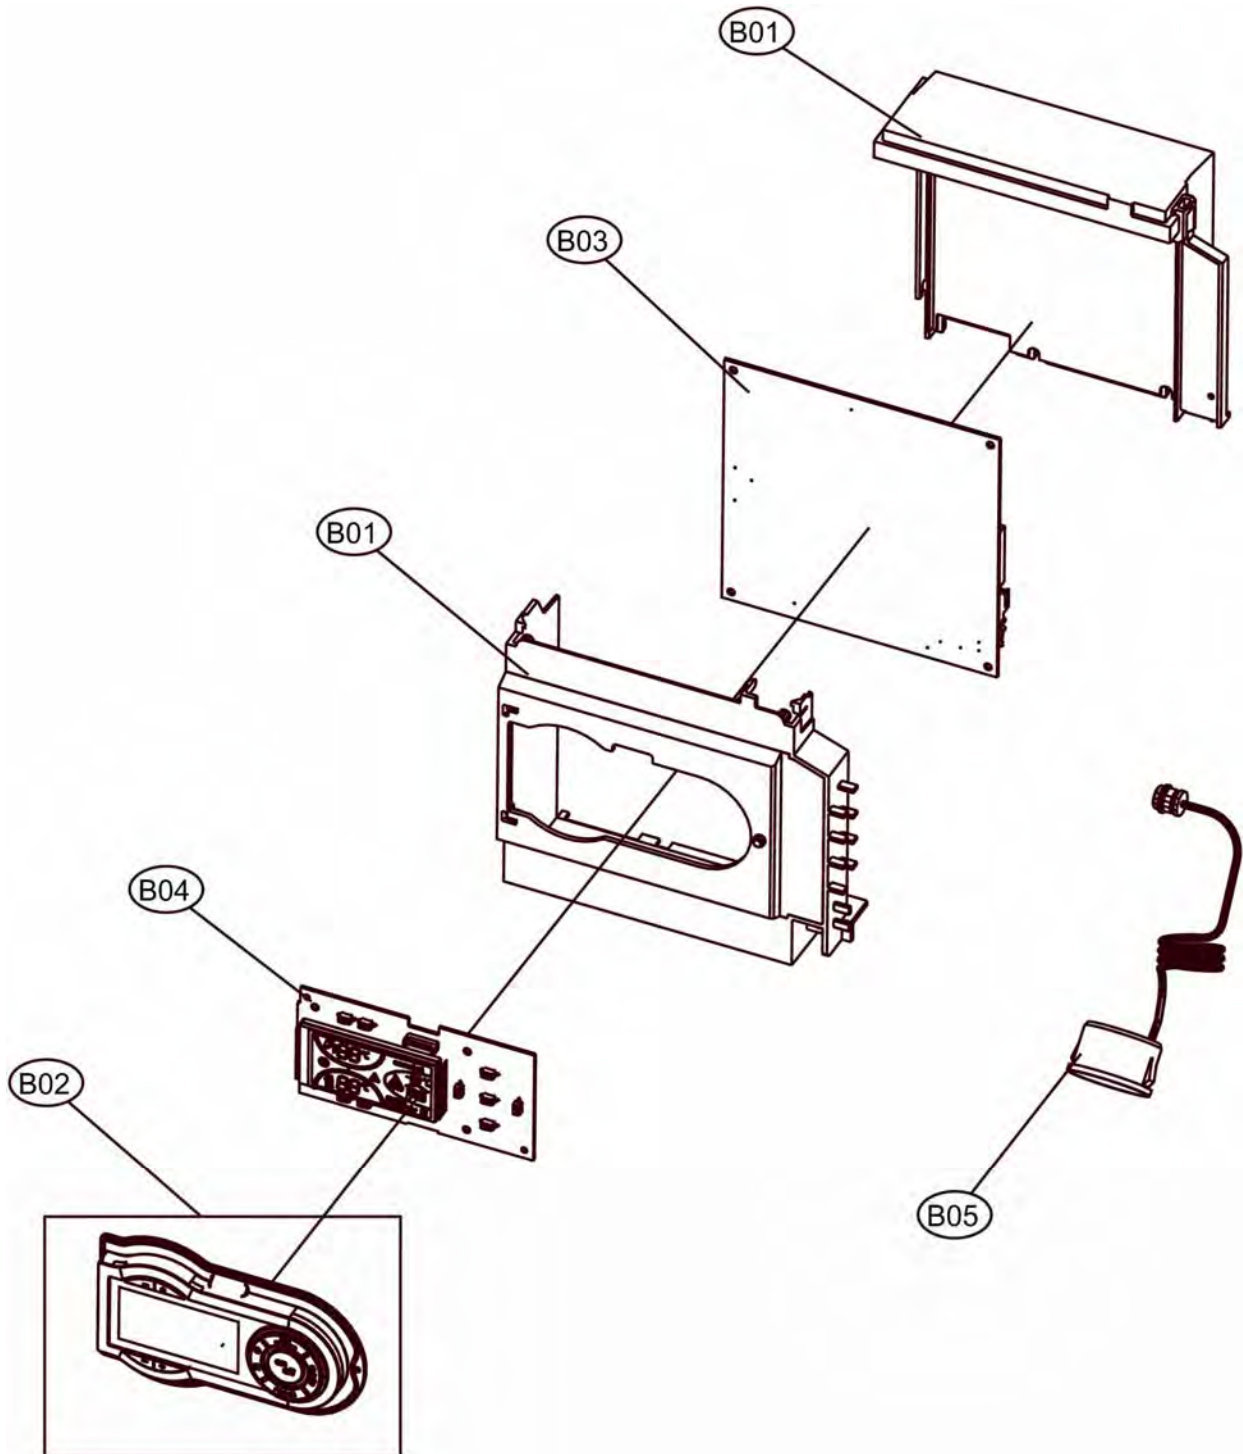

Lista Pezzi / Spare Parts / Ersatzteile
List Onderdelen / Liste Pieces Detaches / Lista Piezas De Repuesto

DIVAtop HF32