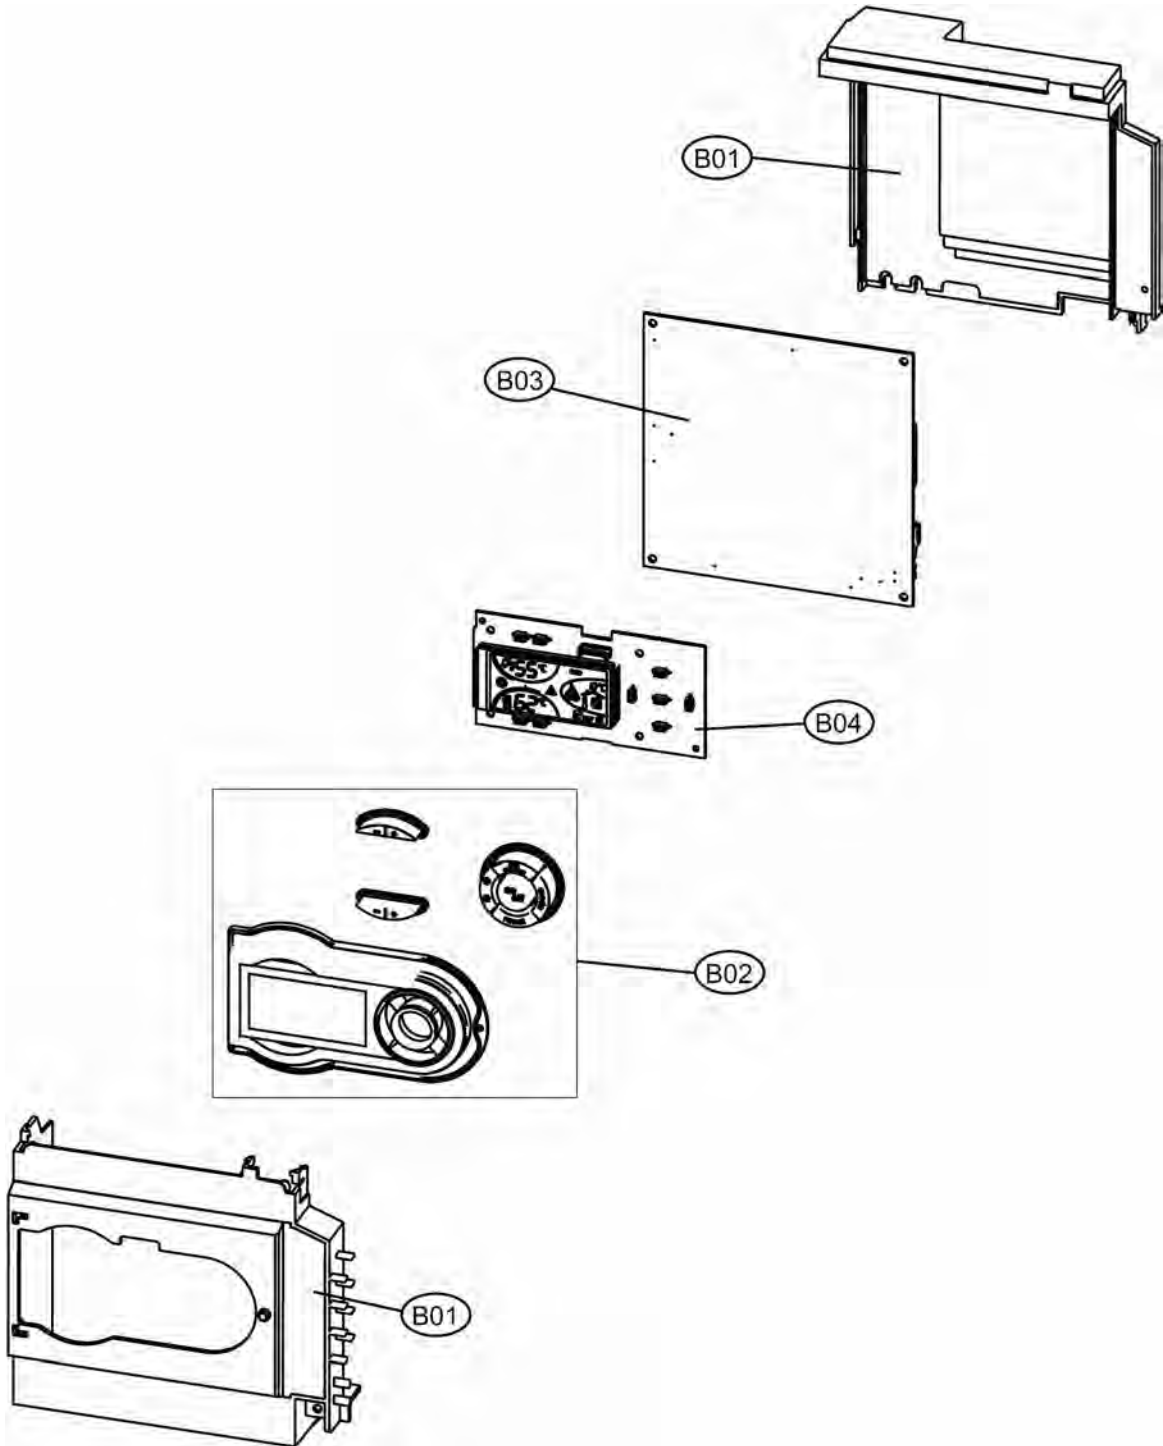

DIVAtop HC24