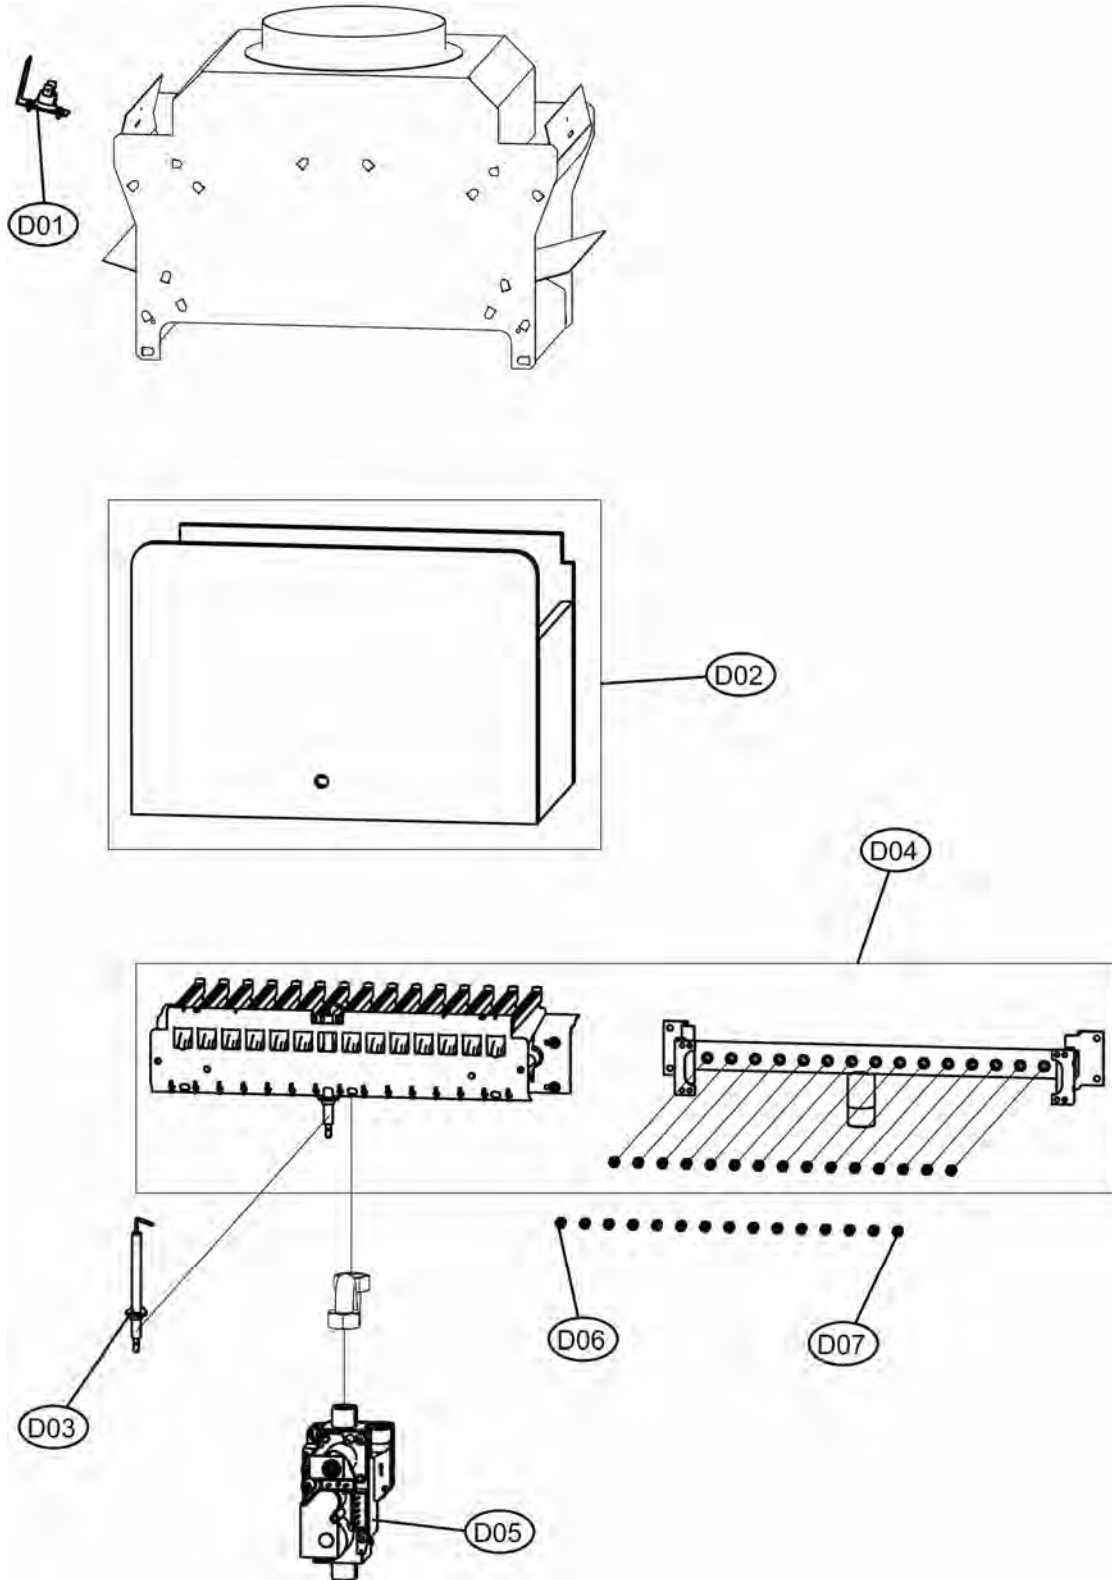

Lista Pezzi / Spare Parts / Ersatzteile
List Onderdelen / Liste Pieces Detaches / Lista Piezas De Repuesto

DIVAtop HC32

| CODICE | EDIZIONE | MERCATO |
|------------|------------|---------|
| 30K0760000 | 23/03/2009 | WF |

DIVAtop HC32

DIVAtop HC32

DIVAtop HC32

DIVAtop HC32

DIVAtop HC32

LISTA PEZZI

| POS. | CODICE | DESC. | QT. |
|------|----------|--------------------------------|-------|
| A01 | 39836670 | KIT FIANCO DEX. (3110G910) | 1.000 |
| A02 | 39836680 | KIT FIANCO SIN. (3110G930) | 1.000 |
| A03 | 39820370 | KIT PANNELLO A."FOL"(31116580) | 1.000 |
| B01 | 39836690 | KIT SCATOLA ELETTR. (35012290) | 1.000 |
| B02 | 39820390 | KIT PORTASCHEDA (35011950) | 1.000 |
| B03 | 39828411 | KIT CENTRALINA EL. (36508462) | 1.000 |
| B04 | 39820410 | KIT SCHEDA EL.DSP05 (38321600) | 1.000 |
| C01 | 39836640 | KIT GUARN.CALD. Fm.AC | 1.000 |
| C02 | 39820890 | KIT SCAMB.MONOTERM. (37404290) | 1.000 |
| C03 | 39836720 | KIT VASO ESP.10LT. (36803120) | 1.000 |
| C04 | 39819550 | KIT SONDA TEMP. (36200730) | 1.000 |
| C05 | 39808980 | KIT RUB.3/8" Tp.5014(36901470) | 1.000 |
| C06 | 39820900 | KIT POMPA 15-60 FPL (36600150) | 1.000 |
| C07 | 39828210 | KIT VALV.3VIE (36902320) | 1.000 |
| C08 | 39818220 | KIT V.ARIA (39404380-39404730) | 1.000 |
| C09 | 39818770 | KIT TRANSDUTT.PRESS.(36402100) | 1.000 |
| C10 | 39818270 | KIT VALV.SIC. (36902760) | 1.000 |
| C11 | 39818790 | KIT 10 VALV.N/R. (36902190) | 1.000 |
| C12 | 39818210 | KIT IDROMETRO (36402070) | 1.000 |
| D01 | 39807500 | KIT TST.FUMI COMPL. (38319080) | 1.000 |
| D02 | 39819720 | KIT ISOL.CAM.COMB.Sr.ABC7-ABF7 | 1.000 |
| D03 | 39819430 | KIT ELETTRODO ACC. (36702890) | 1.000 |
| D04 | 39819730 | KIT BRUC.15R.m. (37608931) | 1.000 |
| D05 | 39817850 | KIT VALV.GAS (36800420) | 1.000 |
| D06 | 39819700 | KIT 15 UG.1,35 m. (34009821) | 1.000 |
| D07 | 39819710 | KIT 15 UG.0,79 gpl (34013300) | 1.000 |