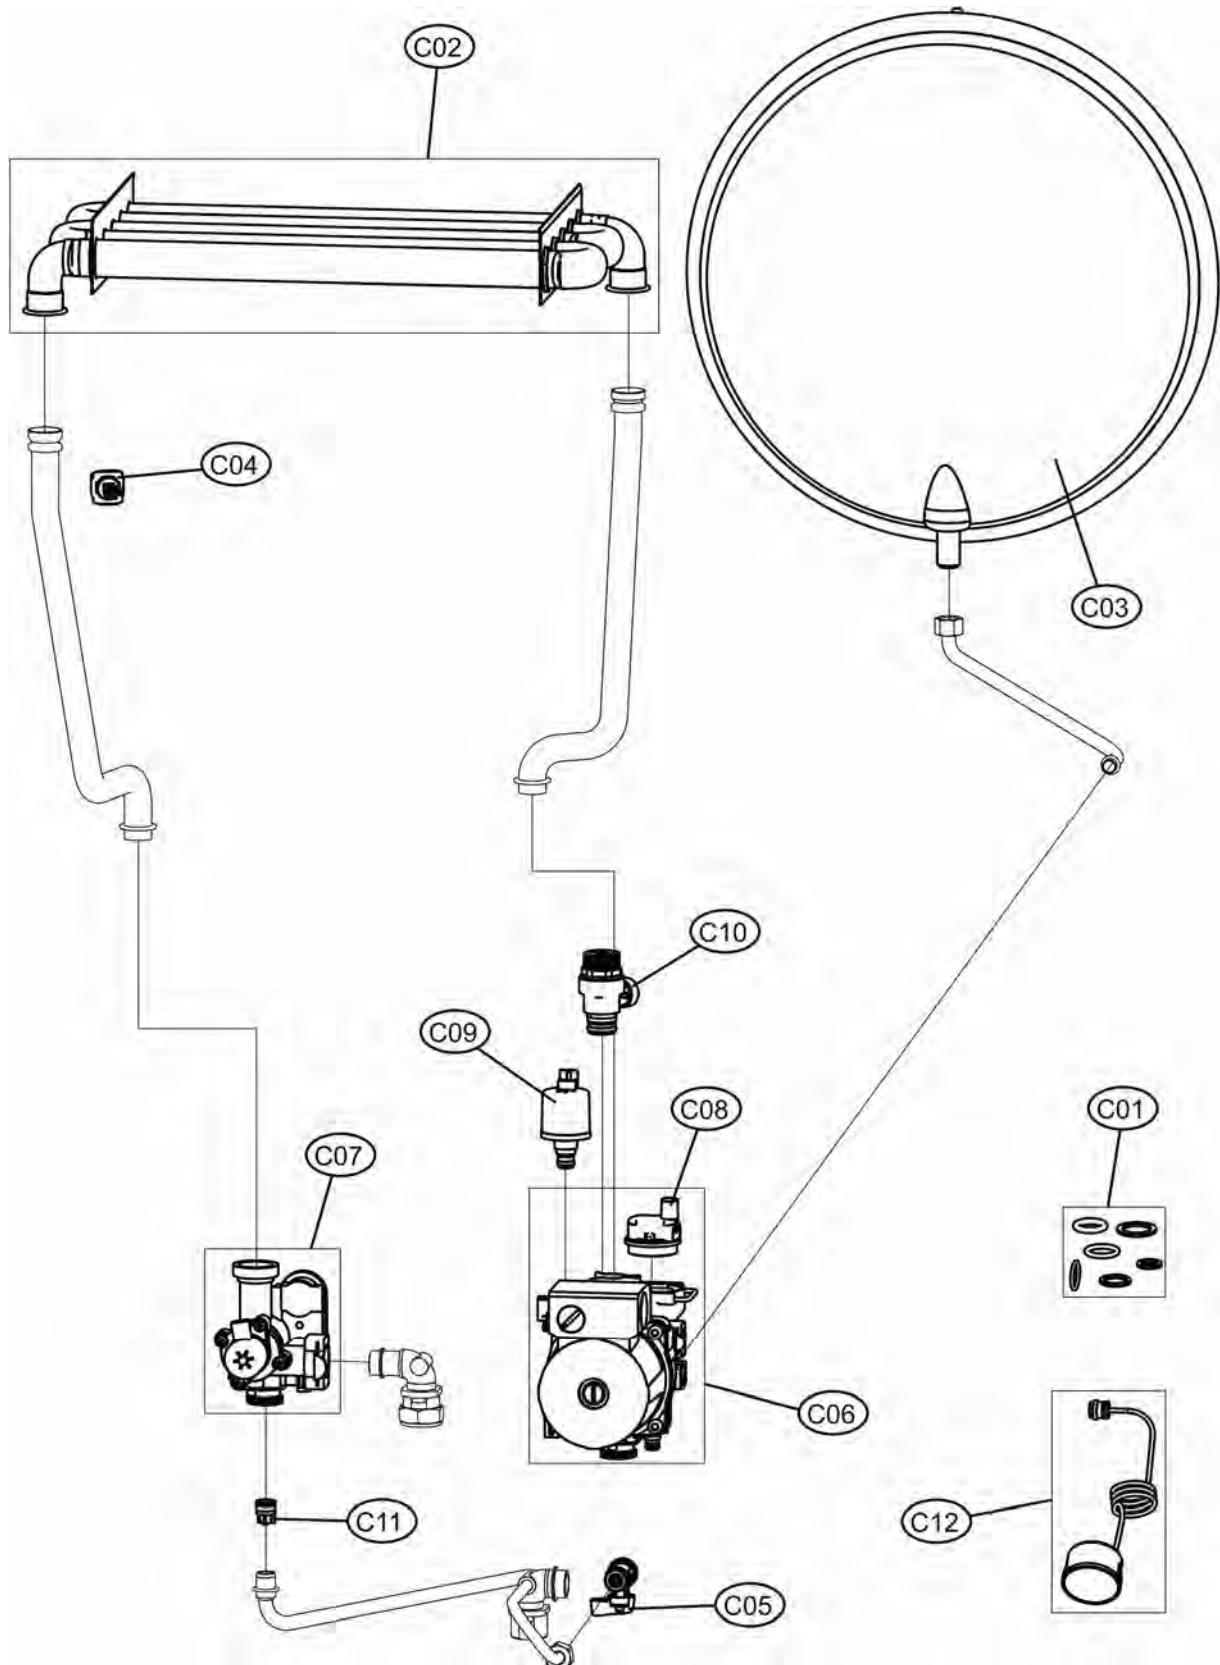

Lista Pezzi / Spare Parts / Ersatzteile
List Onderdelen / Liste Pieces Detaches / Lista Piezas De Repuesto

DIVAtop HC32

| CODICE | EDIZIONE | MERCATO |
|------------|------------|---------|
| 30K0760000 | 23/03/2009 | WF |

DIVAtop HC32

DIVAtop HC32

DIVAtop HC32

DIVAtop HC32

DIVAtop HC32

LISTA PEZZI

| POS. | CODICE | DESC. | QT. |
|------|----------|--------------------------------|-------|
| A01 | 39836670 | KIT FIANCO DEX. (3110G910) | 1.000 |
| A02 | 39836680 | KIT FIANCO SIN. (3110G930) | 1.000 |
| A03 | 39820370 | KIT PANNELLO A."FOL"(31116580) | 1.000 |
| B01 | 39836690 | KIT SCATOLA ELETTR. (35012290) | 1.000 |
| B02 | 39820390 | KIT PORTASCHEDA (35011950) | 1.000 |
| B03 | 39828411 | KIT CENTRALINA EL. (36508462) | 1.000 |
| B04 | 39820410 | KIT SCHEDA EL.DSP05 (38321600) | 1.000 |
| C01 | 39836640 | KIT GUARN.CALD. Fm.AC | 1.000 |
| C02 | 39820890 | KIT SCAMB.MONOTERM. (37404290) | 1.000 |
| C03 | 39836720 | KIT VASO ESP.10LT. (36803120) | 1.000 |
| C04 | 39819550 | KIT SONDA TEMP. (36200730) | 1.000 |
| C05 | 39808980 | KIT RUB.3/8" Tp.5014(36901470) | 1.000 |
| C06 | 39820900 | KIT POMPA 15-60 FPL (36600150) | 1.000 |
| C07 | 39828210 | KIT VALV.3VIE (36902320) | 1.000 |
| C08 | 39818220 | KIT V.ARIA (39404380-39404730) | 1.000 |
| C09 | 39818770 | KIT TRANSDUTT.PRESS.(36402100) | 1.000 |
| C10 | 39818270 | KIT VALV.SIC. (36902760) | 1.000 |
| C11 | 39818790 | KIT 10 VALV.N/R. (36902190) | 1.000 |
| C12 | 39818210 | KIT IDROMETRO (36402070) | 1.000 |
| D01 | 39807500 | KIT TST.FUMI COMPL. (38319080) | 1.000 |
| D02 | 39819720 | KIT ISOL.CAM.COMB.Sr.ABC7-ABF7 | 1.000 |
| D03 | 39819430 | KIT ELETTRODO ACC. (36702890) | 1.000 |
| D04 | 39819730 | KIT BRUC.15R.m. (37608931) | 1.000 |
| D05 | 39817850 | KIT VALV.GAS (36800420) | 1.000 |
| D06 | 39819700 | KIT 15 UG.1,35 m. (34009821) | 1.000 |
| D07 | 39819710 | KIT 15 UG.0,79 gpl (34013300) | 1.000 |