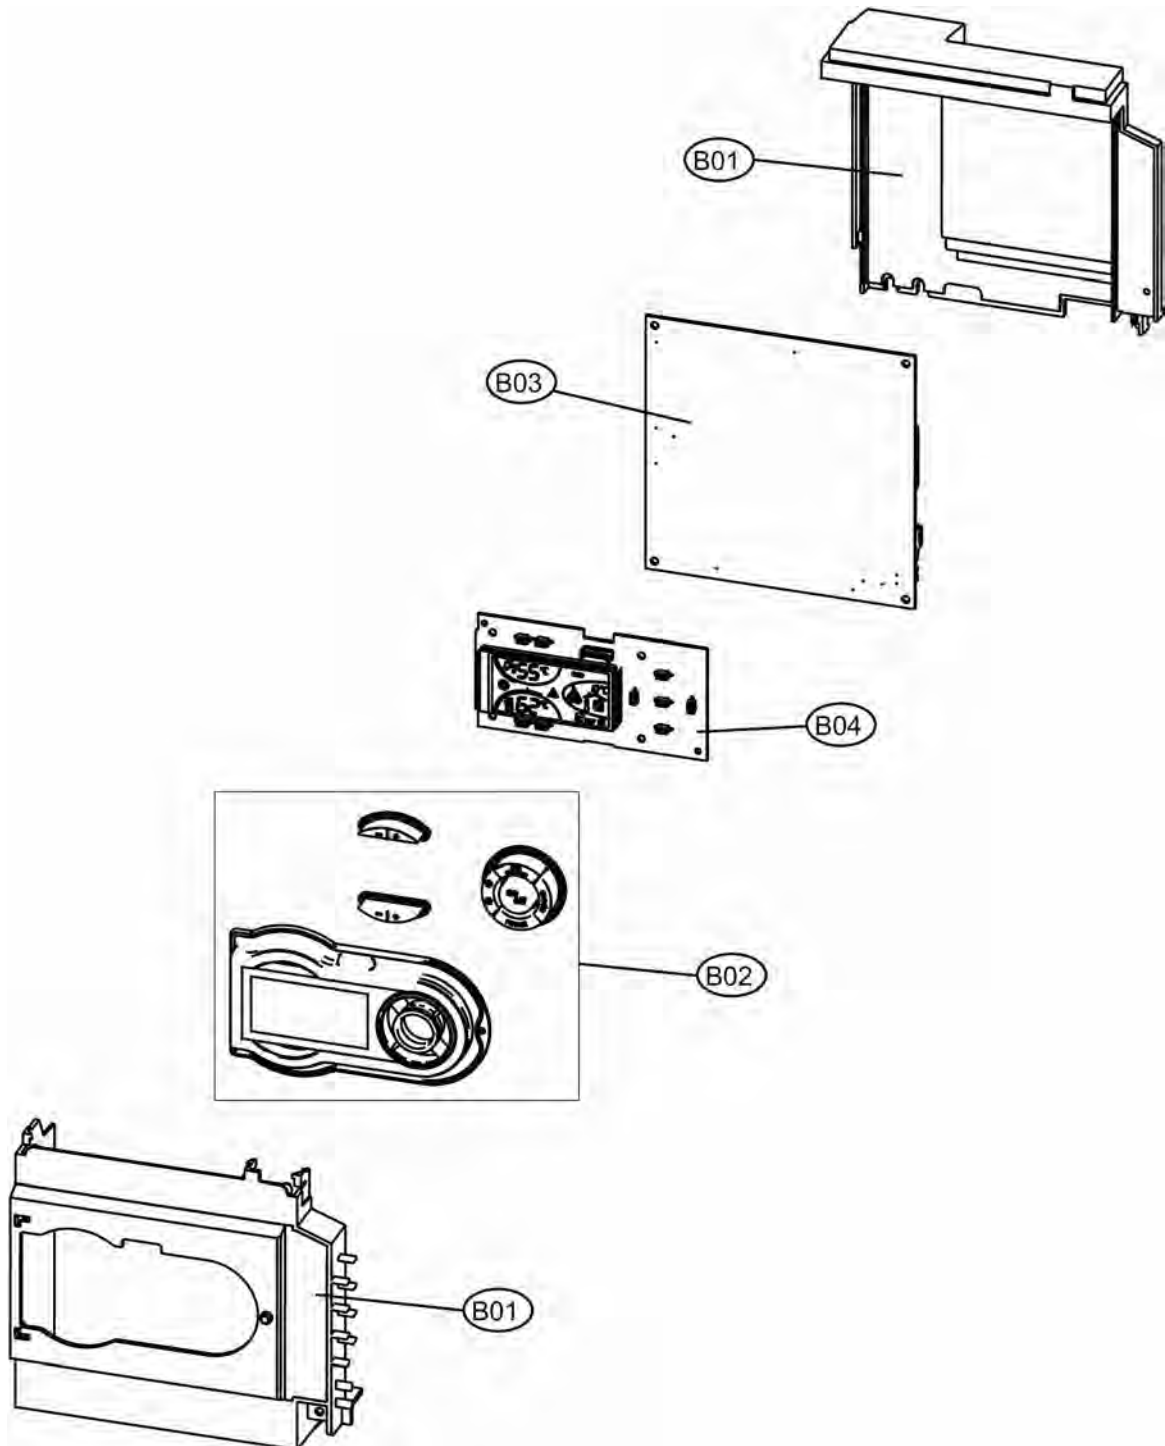

Lista Pezzi / Spare Parts / Ersatzteile
List Onderdelen / Liste Pieces Detaches / Lista Piezas De Repuesto

DIVAtop HC32

| CODICE | EDIZIONE | MERCATO |
|------------|------------|---------|
| 30K0760000 | 23/03/2009 | WF |

DIVAtop HC32

DIVAtop HC32

DIVAtop HC32

DIVAtop HC32

DIVAtop HC32

LISTA PEZZI

| POS. | CODICE | DESC. | QT. |
|------|----------|--------------------------------|-------|
| A01 | 39836670 | KIT FIANCO DEX. (3110G910) | 1.000 |
| A02 | 39836680 | KIT FIANCO SIN. (3110G930) | 1.000 |
| A03 | 39820370 | KIT PANNELLO A."FOL"(31116580) | 1.000 |
| B01 | 39836690 | KIT SCATOLA ELETTR. (35012290) | 1.000 |
| B02 | 39820390 | KIT PORTASCHEDA (35011950) | 1.000 |
| B03 | 39828411 | KIT CENTRALINA EL. (36508462) | 1.000 |
| B04 | 39820410 | KIT SCHEDA EL.DSP05 (38321600) | 1.000 |
| C01 | 39836640 | KIT GUARN.CALD. Fm.AC | 1.000 |
| C02 | 39820890 | KIT SCAMB.MONOTERM. (37404290) | 1.000 |
| C03 | 39836720 | KIT VASO ESP.10LT. (36803120) | 1.000 |
| C04 | 39819550 | KIT SONDA TEMP. (36200730) | 1.000 |
| C05 | 39808980 | KIT RUB.3/8" Tp.5014(36901470) | 1.000 |
| C06 | 39820900 | KIT POMPA 15-60 FPL (36600150) | 1.000 |
| C07 | 39828210 | KIT VALV.3VIE (36902320) | 1.000 |
| C08 | 39818220 | KIT V.ARIA (39404380-39404730) | 1.000 |
| C09 | 39818770 | KIT TRANSDUTT.PRESS.(36402100) | 1.000 |
| C10 | 39818270 | KIT VALV.SIC. (36902760) | 1.000 |
| C11 | 39818790 | KIT 10 VALV.N/R. (36902190) | 1.000 |
| C12 | 39818210 | KIT IDROMETRO (36402070) | 1.000 |
| D01 | 39807500 | KIT TST.FUMI COMPL. (38319080) | 1.000 |
| D02 | 39819720 | KIT ISOL.CAM.COMB.Sr.ABC7-ABF7 | 1.000 |
| D03 | 39819430 | KIT ELETTRODO ACC. (36702890) | 1.000 |
| D04 | 39819730 | KIT BRUC.15R.m. (37608931) | 1.000 |
| D05 | 39817850 | KIT VALV.GAS (36800420) | 1.000 |
| D06 | 39819700 | KIT 15 UG.1,35 m. (34009821) | 1.000 |
| D07 | 39819710 | KIT 15 UG.0,79 gpl (34013300) | 1.000 |