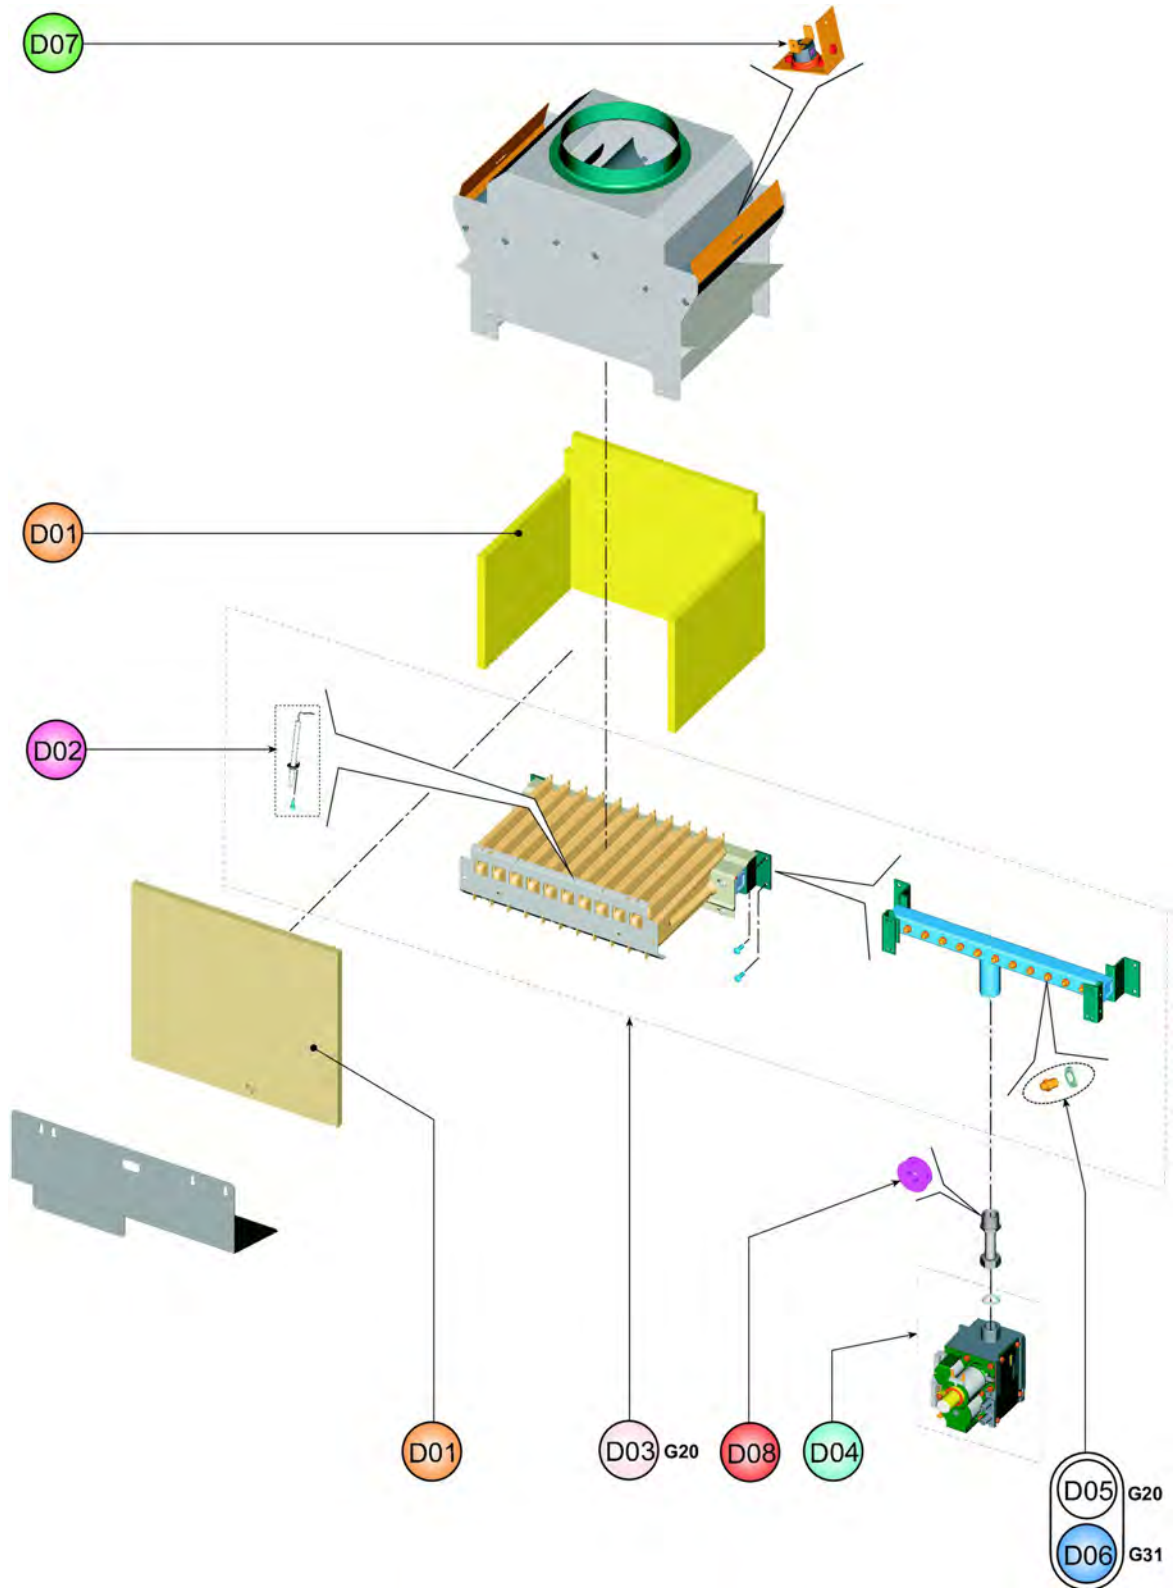

DIVAtop C24

LISTA PEZZI DI RICAMBIO

SPARE PART LIST

ERSATZSTEILE

LIJST ONDERDELEN

LISTE PIECES DETACHES

LISTA PIEZAS DE REPUESTO

CODICE	EDIZIONE	MERCATO
30K0315000	07/09/2006	IT-ES-A3

LISTA PEZZI

POS.	CODICE	DESC.	QT.
A01	39820370	KIT PANNELLO A."FOL" (31116580)	1
A02	39820360	KIT FIANCO SIN. (31118420)	1
A03	39820350	KIT FIANCO DEX. (31118400)	1
B01	39820380	KIT SCATOLA EL. (35012290)	1
B02	39820400	KIT CENTRALINA DBM03 (36507980)	1
B03	39820410	KIT SCHEDA EL.DSP05 (38321600)	1
B04	39818210	KIT IDROMETRO (36402070)	1
B05	39820390	KIT PORTASCHEDA (35011950)	1
C01	39820430	KIT SCAMBIATORE 14P. (37404340)	1
C01	39820880	KIT SCAMB.MONOTERM. (37404280)	1
C02	39800960	KIT VASO ESP.8LT. (36800360)	1
C03	39819550	KIT SONDA TEMP. (36200730)	1
C04	39810230	KIT SONDA TEMP.SAN. (36200640)	1
C06	39820450	KIT FLUSSOM.ELTEK (36402180)	1
C07	39820460	KIT 5 FILTRI FLUSS. (34014300)	1
C08	39808980	KIT RUB.3/8" Tp.5014 (36901470)	1
C09	39818450	KIT POMPA AO/FX3FPL (36600100)	1
C10	39820440	KIT VALV.3VIE (36902240)	1
C11	39818220	KIT V.ARIA (39404380-39404730)	1
C12	39818770	KIT TRANSDUTT.PRESS. (36402100)	1
C13	39818270	KIT VALV.SIC. (39404720)	1
C15	39813010	KIT 5 REG.PORT.10Lt. (36902080)	1
C15	39818790	KIT 10 VALV.N/R. (36902190)	1
D01	39820070	KIT ISOL.CAM.COMB. Sr.ABC4	1
D02	39819430	KIT ELETTRODO ACC. (36702890)	1
D03	39819630	KIT BRUC.11R.m. (37608910)	1
D04	39812190	KIT VALV.VGU 54A1109 (36800400)	1
D05	39819590	KIT 11 UG.1,35 m. (34009821)	1
D06	39819600	KIT 11 UG.0,79 gpl (34013300)	1
D07	39807510	KIT TST.FUMI COMPL. (38318560)	1