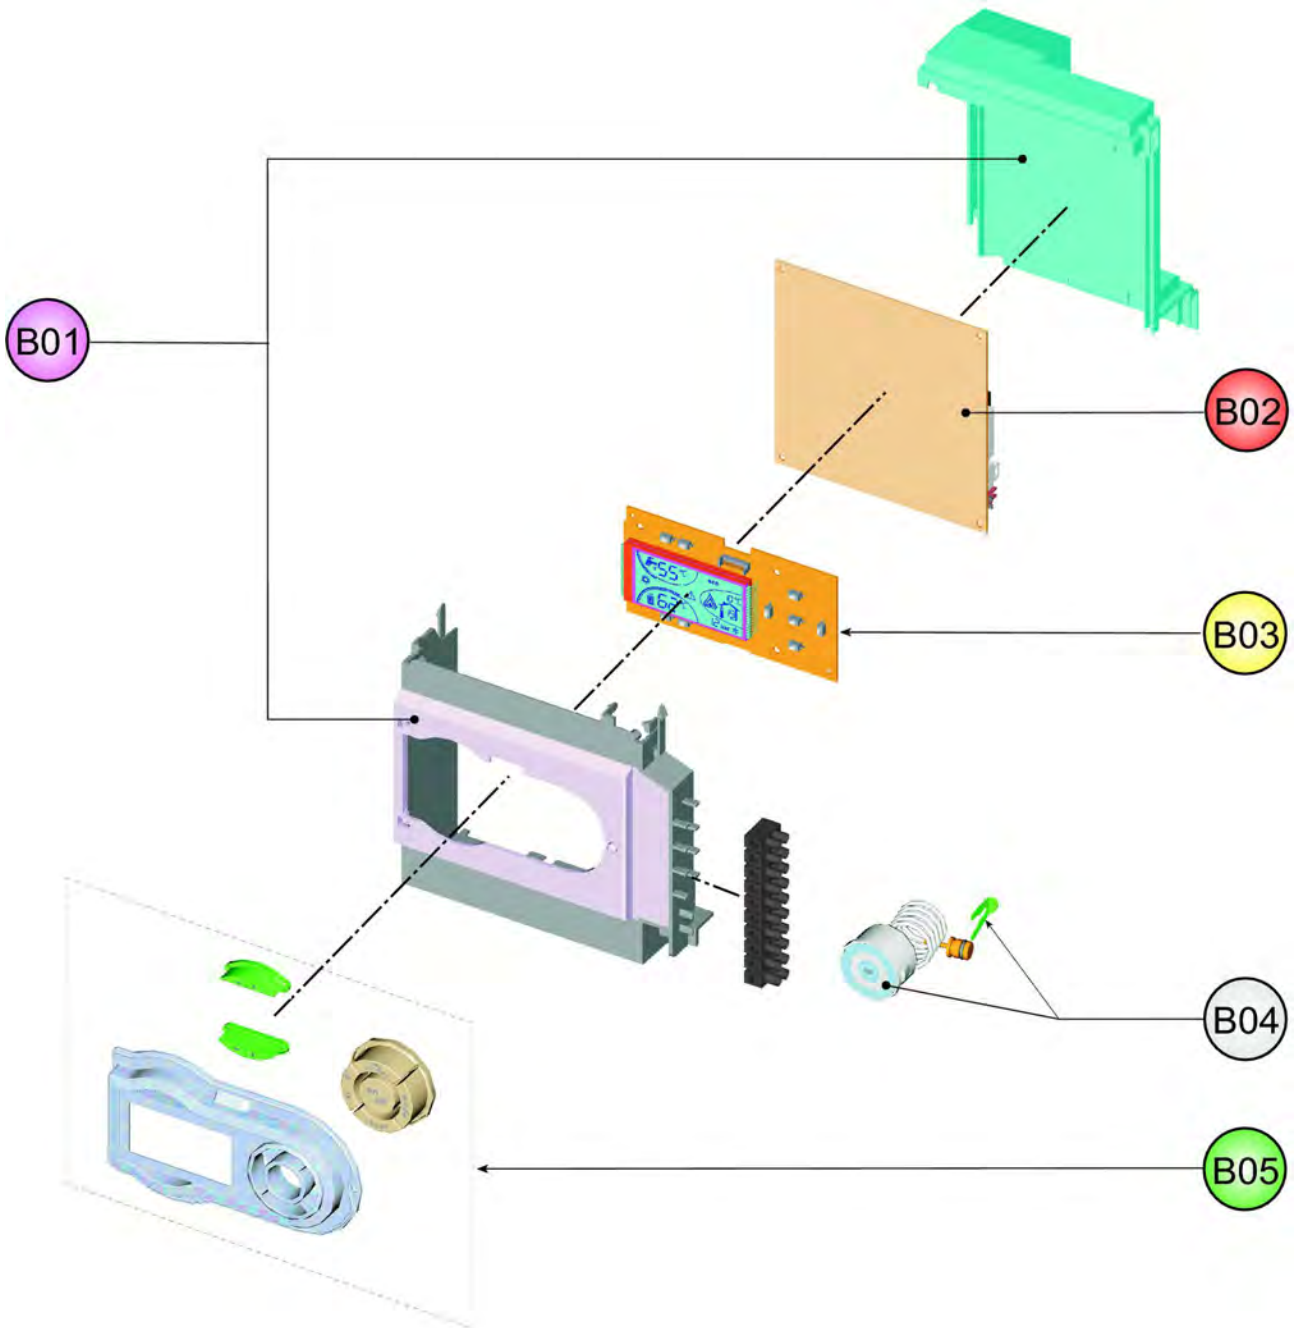

DIVAtop C24

LISTA PEZZI DI RICAMBIO

SPARE PART LIST

ERSATZSTEILE

LIJST ONDERDELEN

LISTE PIECES DETACHES

LISTA PIEZAS DE REPUESTO

CODICE	EDIZIONE	MERCATO
30K0315000	07/09/2006	IT-ES-A3

LISTA PEZZI

POS.	CODICE	DESC.	QT.
A01	39820370	KIT PANNELLO A."FOL" (31116580)	1
A02	39820360	KIT FIANCO SIN. (31118420)	1
A03	39820350	KIT FIANCO DEX. (31118400)	1
B01	39820380	KIT SCATOLA EL. (35012290)	1
B02	39820400	KIT CENTRALINA DBM03 (36507980)	1
B03	39820410	KIT SCHEDA EL.DSP05 (38321600)	1
B04	39818210	KIT IDROMETRO (36402070)	1
B05	39820390	KIT PORTASCHEDA (35011950)	1
C01	39820430	KIT SCAMBIATORE 14P. (37404340)	1
C01	39820880	KIT SCAMB.MONOTERM. (37404280)	1
C02	39800960	KIT VASO ESP.8LT. (36800360)	1
C03	39819550	KIT SONDA TEMP. (36200730)	1
C04	39810230	KIT SONDA TEMP.SAN. (36200640)	1
C06	39820450	KIT FLUSSOM.ELTEK (36402180)	1
C07	39820460	KIT 5 FILTRI FLUSS. (34014300)	1
C08	39808980	KIT RUB.3/8" Tp.5014 (36901470)	1
C09	39818450	KIT POMPA AO/FX3FPL (36600100)	1
C10	39820440	KIT VALV.3VIE (36902240)	1
C11	39818220	KIT V.ARIA (39404380-39404730)	1
C12	39818770	KIT TRANSDUTT.PRESS. (36402100)	1
C13	39818270	KIT VALV.SIC. (39404720)	1
C15	39813010	KIT 5 REG.PORT.10Lt. (36902080)	1
C15	39818790	KIT 10 VALV.N/R. (36902190)	1
D01	39820070	KIT ISOL.CAM.COMB. Sr.ABC4	1
D02	39819430	KIT ELETTRODO ACC. (36702890)	1
D03	39819630	KIT BRUC.11R.m. (37608910)	1
D04	39812190	KIT VALV.VGU 54A1109 (36800400)	1
D05	39819590	KIT 11 UG.1,35 m. (34009821)	1
D06	39819600	KIT 11 UG.0,79 gpl (34013300)	1
D07	39807510	KIT TST.FUMI COMPL. (38318560)	1