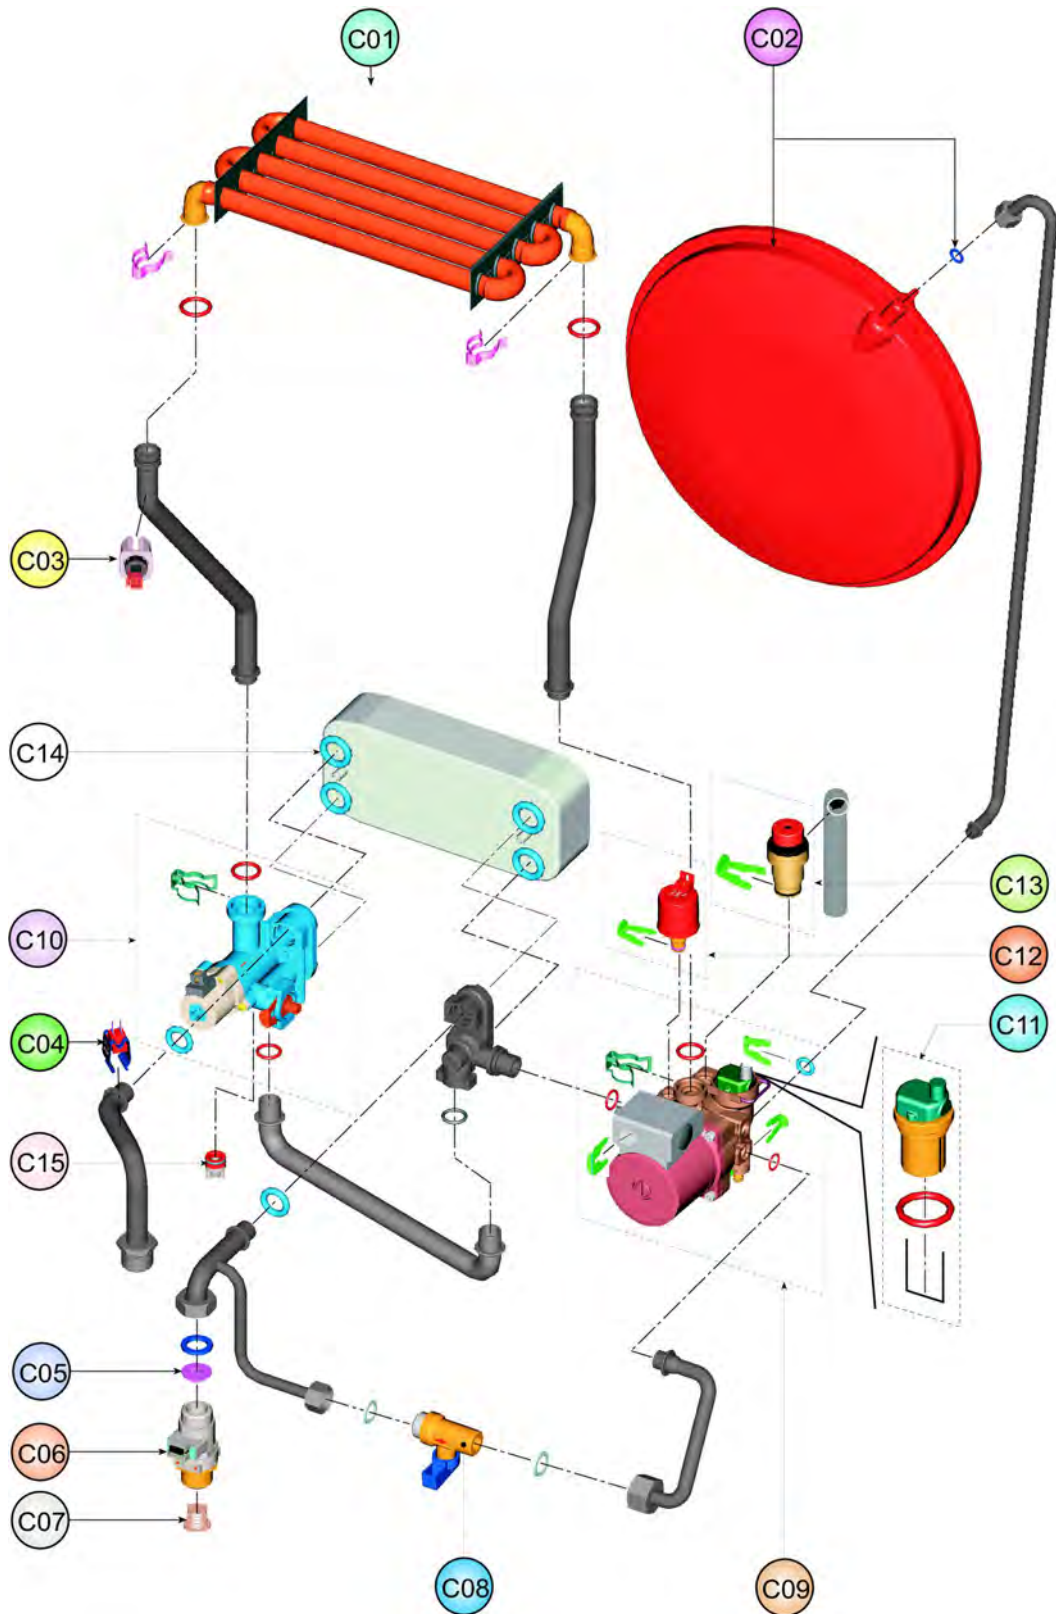

DIVAtop C24

LISTA PEZZI DI RICAMBIO

SPARE PART LIST

ERSATZSTEILE

LIJST ONDERDELEN

LISTE PIECES DETACHES

LISTA PIEZAS DE REPUESTO

CODICE	EDIZIONE	MERCATO
30K0315000	07/09/2006	IT-ES-A3

LISTA PEZZI

POS.	CODICE	DESC.	QT.
A01	39820370	KIT PANNELLO A."FOL" (31116580)	1
A02	39820360	KIT FIANCO SIN. (31118420)	1
A03	39820350	KIT FIANCO DEX. (31118400)	1
B01	39820380	KIT SCATOLA EL. (35012290)	1
B02	39820400	KIT CENTRALINA DBM03 (36507980)	1
B03	39820410	KIT SCHEDA EL.DSP05 (38321600)	1
B04	39818210	KIT IDROMETRO (36402070)	1
B05	39820390	KIT PORTASCHEDA (35011950)	1
C01	39820430	KIT SCAMBIATORE 14P. (37404340)	1
C01	39820880	KIT SCAMB.MONOTERM. (37404280)	1
C02	39800960	KIT VASO ESP.8LT. (36800360)	1
C03	39819550	KIT SONDA TEMP. (36200730)	1
C04	39810230	KIT SONDA TEMP.SAN. (36200640)	1
C06	39820450	KIT FLUSSOM.ELTEK (36402180)	1
C07	39820460	KIT 5 FILTRI FLUSS. (34014300)	1
C08	39808980	KIT RUB.3/8" Tp.5014 (36901470)	1
C09	39818450	KIT POMPA AO/FX3FPL (36600100)	1
C10	39820440	KIT VALV.3VIE (36902240)	1
C11	39818220	KIT V.ARIA (39404380-39404730)	1
C12	39818770	KIT TRANSDUTT.PRESS. (36402100)	1
C13	39818270	KIT VALV.SIC. (39404720)	1
C15	39813010	KIT 5 REG.PORT.10Lt. (36902080)	1
C15	39818790	KIT 10 VALV.N/R. (36902190)	1
D01	39820070	KIT ISOL.CAM.COMB. Sr.ABC4	1
D02	39819430	KIT ELETTRODO ACC. (36702890)	1
D03	39819630	KIT BRUC.11R.m. (37608910)	1
D04	39812190	KIT VALV.VGU 54A1109 (36800400)	1
D05	39819590	KIT 11 UG.1,35 m. (34009821)	1
D06	39819600	KIT 11 UG.0,79 gpl (34013300)	1
D07	39807510	KIT TST.FUMI COMPL. (38318560)	1