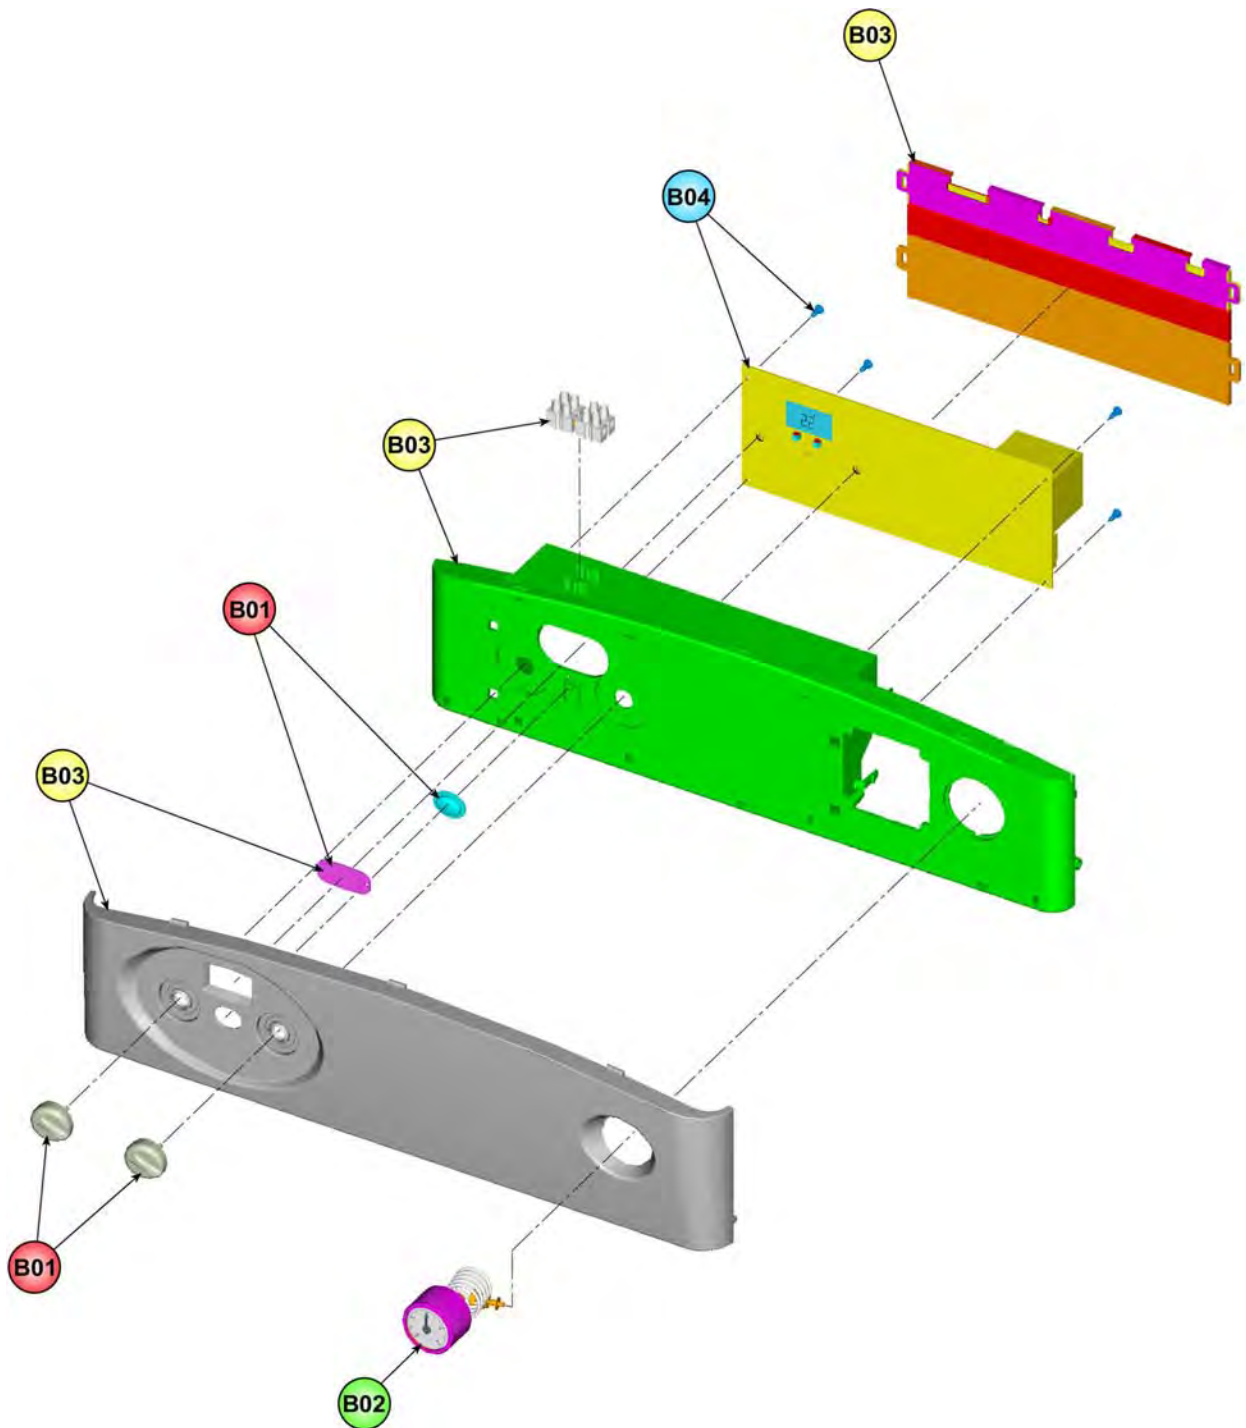

## DOMICOMPACT F24 D

LISTA PEZZI DI RICAMBIO

SPARE PART LIST

ERSATZSTEILE

LIJST ONDERDELEN

LISTE PIECES DETACHES

LISTA PIEZAS DE REPUESTO

**CODICE**

## LISTA PEZZI

POS.	CODICE	DESC.	QT.
A01	39812090	KIT MANTELLO (31113370)	1
B01	39812350	KIT MANOP.POT.Fm.A9 "FOL" (EX)	1
B02	39818210	KIT IDROMETRO (36402070)	1
B03	39812360	KIT CRUSCOTTO "DPY" (38516660)	1
B04	39812370	KIT CENTRALINA (36507811)	1
C01	39818560	KIT GUARN.CALD.Fm.A9-C9	1
C02	39812140	KIT VASO ESP.8Lt. (36800410)	1
C03	39817500	KIT PACCO LAM. (37403910)	1
C04	39818450	KIT POMPA AO/FX3FPL (39404220)	1
C05	39810230	KIT SONDA TEMP. SAN. (36200640)	1
C06	39818280	KIT RUBIN. CARICAM. (36902150)	1
C07	39818550	KIT FLUSSOST. ELTEK Fm.A9	1
C08	39818260	KIT PRESSOST.H2O (39404710)	1
C09	39818220	KIT 2 GALEGG.POMPA'05 Fm.A9	1
C10	39818230	KIT 5 VALV. N/R POMPA'05 Fm.A9	1
C11	39818270	KIT VALV.SIC. (39404720)	1
C12	39813010	KIT 5 REG.PORT.10Lt. (36902080)	1
C13	39813230	KIT 5 FILTRI FLUSS. (39402940)	1
D01	39808471	KIT PRESE (35101310-35101323)	1
D02	39817520	KIT DIAFR.FUMI (32700880-890)	1
D03	39817510	KIT PRESS.DIFF.ARIA (36402050)	1
D04	39817540	KIT CURVA USC.FUMI (33301620)	1
D05	39817550	KIT VENTIL. (36601850)	1
D06	39811570	KIT ISOL.CAM.COMB.Sr.A2C4-A2F4	1
D07	39811330	KIT SPIA SILICONE (35102230)	1
D08	39812170	KIT ELETTRODO ACC. (36702581)	1
D09	39806950	KIT CASSETTO 12R. (37608130)	1
D10	39812190	KIT VALV.VGU 54A1109 (36800400)	1
D11	39805650	KIT TST.C.ARG.100°C (36400900)	1
D12	39810220	KIT SONDA TEMP.RISC. (36200540)	1
D13	39805760	KIT 12 UG.ES7 F.1,30 (EL)	1
D14	39804780	KIT 12 UG.ES7 F.0,77 (EL)	1
D15	39817560	KIT GUARN.+PRESA ARIA Sr.A9F4	1