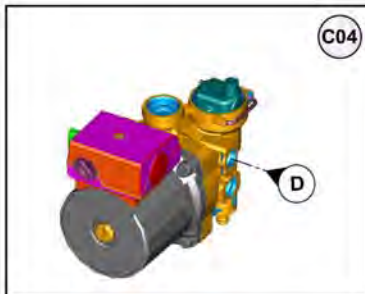

## LISTA PEZZI

POS.	CODICE	DESC.	QT.
A01	39812090	KIT MANTELLO (31113370)	1
B01	39812350	KIT MANOP.POT.Fm.A9 "FOL" (EX)	1
B02	39818210	KIT IDROMETRO (36402070)	1
B03	39812360	KIT CRUSCOTTO "DPY" (38516660)	1
B04	39812370	KIT CENTRALINA (36507811)	1
C01	39818560	KIT GUARN.CALD.Fm.A9-C9	1
C02	39812140	KIT VASO ESP.8Lt. (36800410)	1
C03	39817500	KIT PACCO LAM. (37403910)	1
C04	39818450	KIT POMPA AO/FX3FPL (39404220)	1
C05	39810230	KIT SONDA TEMP. SAN. (36200640)	1
C06	39818280	KIT RUBIN. CARICAM. (36902150)	1
C07	39818550	KIT FLUSSOST. ELTEK Fm.A9	1
C08	39818260	KIT PRESSOST.H2O (39404710)	1
C09	39818220	KIT 2 GALEGG.POMPA'05 Fm.A9	1
C10	39818230	KIT 5 VALV. N/R POMPA'05 Fm.A9	1
C11	39818270	KIT VALV.SIC. (39404720)	1
C12	39813010	KIT 5 REG.PORT.10Lt. (36902080)	1
C13	39813230	KIT 5 FILTRI FLUSS. (39402940)	1
D01	39808471	KIT PRESE (35101310-35101323)	1
D02	39817520	KIT DIAFR.FUMI (32700880-890)	1
D03	39817510	KIT PRESS.DIFF.ARIA (36402050)	1
D04	39817540	KIT CURVA USC.FUMI (33301620)	1
D05	39817550	KIT VENTIL. (36601850)	1
D06	39811570	KIT ISOL.CAM.COMB.Sr.A2C4-A2F4	1
D07	39811330	KIT SPIA SILICONE (35102230)	1
D08	39812170	KIT ELETTRODO ACC. (36702581)	1
D09	39806950	KIT CASSETTO 12R. (37608130)	1
D10	39812190	KIT VALV.VGU 54A1109 (36800400)	1
D11	39805650	KIT TST.C.ARG.100°C (36400900)	1
D12	39810220	KIT SONDA TEMP.RISC. (36200540)	1
D13	39805760	KIT 12 UG.ES7 F.1,30 (EL)	1
D14	39804780	KIT 12 UG.ES7 F.0,77 (EL)	1
D15	39817560	KIT GUARN.+PRESA ARIA Sr.A9F4	1