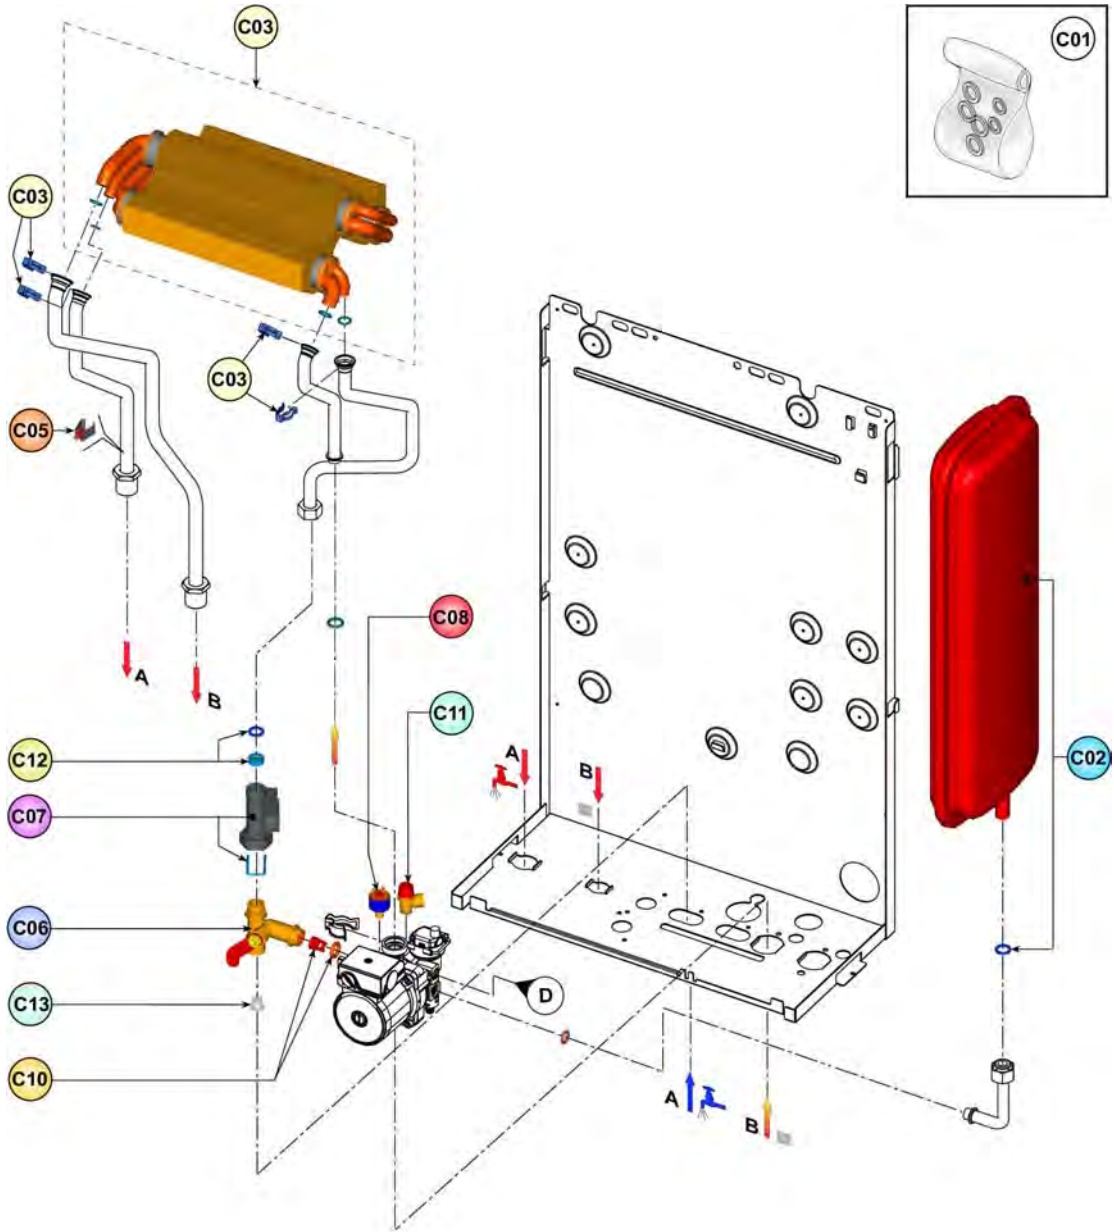

## LISTA PEZZI

POS.	CODICE	DESC.	QT.
A01	39812090	KIT MANTELLO (31113370)	1
B01	39812350	KIT MANOP.POT.Fm.A9 "FOL" (EX)	1
B02	39818210	KIT IDROMETRO (36402070)	1
B03	39812360	KIT CRUSCOTTO "DPY" (38516660)	1
B04	39812370	KIT CENTRALINA (36507811)	1
C01	39818560	KIT GUARN.CALD.Fm.A9-C9	1
C02	39812140	KIT VASO ESP.8Lt. (36800410)	1
C03	39817500	KIT PACCO LAM. (37403910)	1
C04	39818450	KIT POMPA AO/FX3FPL (39404220)	1
C05	39810230	KIT SONDA TEMP. SAN. (36200640)	1
C06	39818280	KIT RUBIN. CARICAM. (36902150)	1
C07	39818550	KIT FLUSSOST. ELTEK Fm.A9	1
C08	39818260	KIT PRESSOST.H2O (39404710)	1
C09	39818220	KIT 2 GALEGG.POMPA'05 Fm.A9	1
C10	39818230	KIT 5 VALV. N/R POMPA'05 Fm.A9	1
C11	39818270	KIT VALV.SIC. (39404720)	1
C12	39813010	KIT 5 REG.PORT.10Lt. (36902080)	1
C13	39813230	KIT 5 FILTRI FLUSS. (39402940)	1
D01	39808471	KIT PRESE (35101310-35101323)	1
D02	39817520	KIT DIAFR.FUMI (32700880-890)	1
D03	39817510	KIT PRESS.DIFF.ARIA (36402050)	1
D04	39817540	KIT CURVA USC.FUMI (33301620)	1
D05	39817550	KIT VENTIL. (36601850)	1
D06	39811570	KIT ISOL.CAM.COMB.Sr.A2C4-A2F4	1
D07	39811330	KIT SPIA SILICONE (35102230)	1
D08	39812170	KIT ELETTRODO ACC. (36702581)	1
D09	39806950	KIT CASSETTO 12R. (37608130)	1
D10	39812190	KIT VALV.VGU 54A1109 (36800400)	1
D11	39805650	KIT TST.C.ARG.100°C (36400900)	1
D12	39810220	KIT SONDA TEMP.RISC. (36200540)	1
D13	39805760	KIT 12 UG.ES7 F.1,30 (EL)	1
D14	39804780	KIT 12 UG.ES7 F.0,77 (EL)	1
D15	39817560	KIT GUARN.+PRESA ARIA Sr.A9F4	1