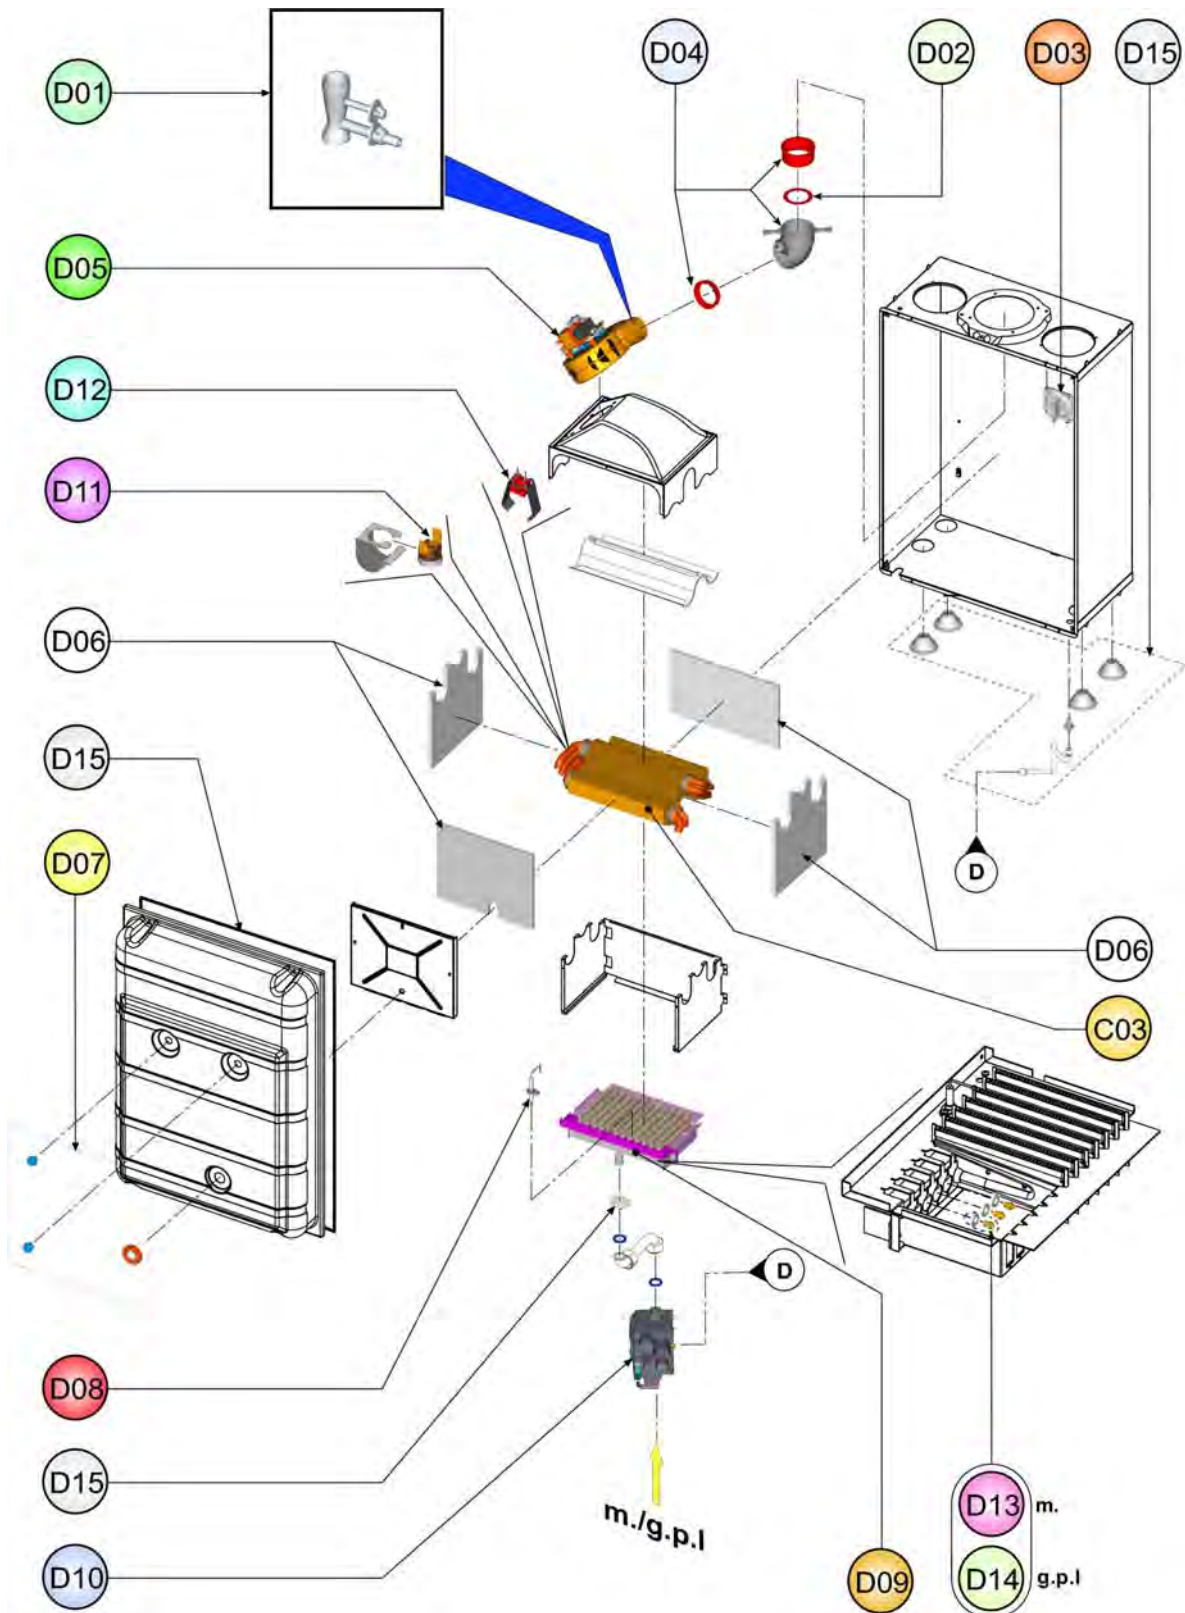

## DOMICOMPACT F24 D

LISTA PEZZI DI RICAMBIO

SPARE PART LIST

ERSATZSTEILE

LIJST ONDERDELEN

LISTE PIECES DETACHES

LISTA PIEZAS DE REPUESTO

**CODICE**

**30K0127003**

**EDIZIONE**

**01/07/2005**

**MERCATO**

**EX-CN**

## LISTA PEZZI

POS.	CODICE	DESC.	QT.
A01	39812090	KIT MANTELLO (31113370)	1
B01	39812350	KIT MANOP.POT.Fm.A9 "FOL" (EX)	1
B02	39818210	KIT IDROMETRO (36402070)	1
B03	39812360	KIT CRUSCOTTO "DPY" (38516660)	1
B04	39812370	KIT CENTRALINA (36507811)	1
C01	39818560	KIT GUARN.CALD.Fm.A9-C9	1
C02	39812140	KIT VASO ESP.8Lt. (36800410)	1
C03	39817500	KIT PACCO LAM. (37403910)	1
C04	39818450	KIT POMPA AO/FX3FPL (39404220)	1
C05	39810230	KIT SONDA TEMP. SAN. (36200640)	1
C06	39818280	KIT RUBIN. CARICAM. (36902150)	1
C07	39818550	KIT FLUSSOST. ELTEK Fm.A9	1
C08	39818260	KIT PRESSOST.H2O (39404710)	1
C09	39818220	KIT 2 GALEGG.POMPA'05 Fm.A9	1
C10	39818230	KIT 5 VALV. N/R POMPA'05 Fm.A9	1
C11	39818270	KIT VALV.SIC. (39404720)	1
C12	39813010	KIT 5 REG.PORT.10Lt. (36902080)	1
C13	39813230	KIT 5 FILTRI FLUSS. (39402940)	1
D01	39808471	KIT PRESE (35101310-35101323)	1
D02	39817520	KIT DIAFR.FUMI (32700880-890)	1
D03	39817510	KIT PRESS.DIFF.ARIA (36402050)	1
D04	39817540	KIT CURVA USC.FUMI (33301620)	1
D05	39817550	KIT VENTIL. (36601850)	1
D06	39811570	KIT ISOL.CAM.COMB.Sr.A2C4-A2F4	1
D07	39811330	KIT SPIA SILICONE (35102230)	1
D08	39812170	KIT ELETTRODO ACC. (36702581)	1
D09	39806950	KIT CASSETTO 12R. (37608130)	1
D10	39812190	KIT VALV.VGU 54A1109 (36800400)	1
D11	39805650	KIT TST.C.ARG.100°C (36400900)	1
D12	39810220	KIT SONDA TEMP.RISC. (36200540)	1
D13	39805760	KIT 12 UG.ES7 F.1,30 (EL)	1
D14	39804780	KIT 12 UG.ES7 F.0,77 (EL)	1
D15	39817560	KIT GUARN.+PRESA ARIA Sr.A9F4	1