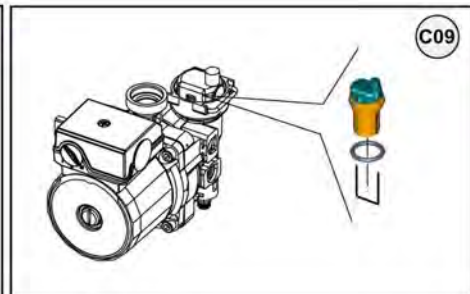

## LISTA PEZZI

POS.	CODICE	DESC.	QT.
A01	39812090	KIT MANTELLO (31113370)	1
B01	39812350	KIT MANOP.POT.Fm.A9 "FOL" (EX)	1
B02	39818210	KIT IDROMETRO (36402070)	1
B03	39812360	KIT CRUSCOTTO "DPY" (38516660)	1
B04	39812370	KIT CENTRALINA (36507811)	1
C01	39818560	KIT GUARN.CALD.Fm.A9-C9	1
C02	39812140	KIT VASO ESP.8Lt. (36800410)	1
C03	39817500	KIT PACCO LAM. (37403910)	1
C04	39818450	KIT POMPA AO/FX3FPL (39404220)	1
C05	39810230	KIT SONDA TEMP. SAN. (36200640)	1
C06	39818280	KIT RUBIN. CARICAM. (36902150)	1
C07	39818550	KIT FLUSSOST. ELTEK Fm.A9	1
C08	39818260	KIT PRESSOST.H2O (39404710)	1
C09	39818220	KIT 2 GALEGG.POMPA'05 Fm.A9	1
C10	39818230	KIT 5 VALV. N/R POMPA'05 Fm.A9	1
C11	39818270	KIT VALV.SIC. (39404720)	1
C12	39813010	KIT 5 REG.PORT.10Lt. (36902080)	1
C13	39813230	KIT 5 FILTRI FLUSS. (39402940)	1
D01	39808471	KIT PRESE (35101310-35101323)	1
D02	39817520	KIT DIAFR.FUMI (32700880-890)	1
D03	39817510	KIT PRESS.DIFF.ARIA (36402050)	1
D04	39817540	KIT CURVA USC.FUMI (33301620)	1
D05	39817550	KIT VENTIL. (36601850)	1
D06	39811570	KIT ISOL.CAM.COMB.Sr.A2C4-A2F4	1
D07	39811330	KIT SPIA SILICONE (35102230)	1
D08	39812170	KIT ELETTRODO ACC. (36702581)	1
D09	39806950	KIT CASSETTO 12R. (37608130)	1
D10	39812190	KIT VALV.VGU 54A1109 (36800400)	1
D11	39805650	KIT TST.C.ARG.100°C (36400900)	1
D12	39810220	KIT SONDA TEMP.RISC. (36200540)	1
D13	39805760	KIT 12 UG.ES7 F.1,30 (EL)	1
D14	39804780	KIT 12 UG.ES7 F.0,77 (EL)	1
D15	39817560	KIT GUARN.+PRESA ARIA Sr.A9F4	1