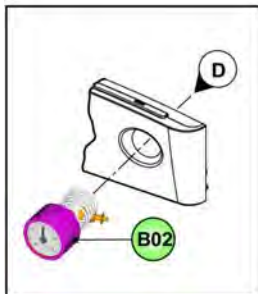

## LISTA PEZZI

POS.	CODICE	DESC.	QT.
A01	39812090	KIT MANTELLO (31113370)	1
B01	39812350	KIT MANOP.POT.Fm.A9 "FOL" (EX)	1
B02	39818210	KIT IDROMETRO (36402070)	1
B03	39812360	KIT CRUSCOTTO "DPY" (38516660)	1
B04	39812370	KIT CENTRALINA (36507811)	1
C01	39818560	KIT GUARN.CALD.Fm.A9-C9	1
C02	39812140	KIT VASO ESP.8Lt. (36800410)	1
C03	39817500	KIT PACCO LAM. (37403910)	1
C04	39818450	KIT POMPA AO/FX3FPL (39404220)	1
C05	39810230	KIT SONDA TEMP. SAN. (36200640)	1
C06	39818280	KIT RUBIN. CARICAM. (36902150)	1
C07	39818550	KIT FLUSSOST. ELTEK Fm.A9	1
C08	39818260	KIT PRESSOST.H2O (39404710)	1
C09	39818220	KIT 2 GALEGG.POMPA'05 Fm.A9	1
C10	39818230	KIT 5 VALV. N/R POMPA'05 Fm.A9	1
C11	39818270	KIT VALV.SIC. (39404720)	1
C12	39813010	KIT 5 REG.PORT.10Lt. (36902080)	1
C13	39813230	KIT 5 FILTRI FLUSS. (39402940)	1
D01	39808471	KIT PRESE (35101310-35101323)	1
D02	39817520	KIT DIAFR.FUMI (32700880-890)	1
D03	39817510	KIT PRESS.DIFF.ARIA (36402050)	1
D04	39817540	KIT CURVA USC.FUMI (33301620)	1
D05	39817550	KIT VENTIL. (36601850)	1
D06	39811570	KIT ISOL.CAM.COMB.Sr.A2C4-A2F4	1
D07	39811330	KIT SPIA SILICONE (35102230)	1
D08	39812170	KIT ELETTRODO ACC. (36702581)	1
D09	39806950	KIT CASSETTO 12R. (37608130)	1
D10	39812190	KIT VALV.VGU 54A1109 (36800400)	1
D11	39805650	KIT TST.C.ARG.100°C (36400900)	1
D12	39810220	KIT SONDA TEMP.RISC. (36200540)	1
D13	39805760	KIT 12 UG.ES7 F.1,30 (EL)	1
D14	39804780	KIT 12 UG.ES7 F.0,77 (EL)	1
D15	39817560	KIT GUARN.+PRESA ARIA Sr.A9F4	1