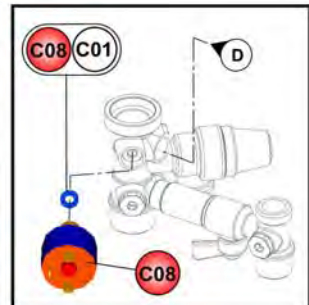

## LISTA PEZZI

<b>POS.</b>	<b>CODICE</b>	<b>DESC.</b>	<b>QT.</b>
A01	39812180	KIT MANTELLO (31113460)	1
B01	39812100	KIT MANOP.POT.Fm.A9 "FOL" (IT)	1
B02	39806330	KIT IDROMETRO (36400190)	1
B03	39812120	KIT CRUSCOTTO "LED" (38516650)	1
B04	39812110	KIT CENTRALINA (36507801)	1
C01	39811420	KIT GUARNIZ.CALD.Sr.A204-A1G6	1
C02	39809690	KIT VASO ESP.10Lt. (36802740)	1
C03	39811450	KIT PACCO LAM. (37403500)	1
C04	39810850	KIT POMPA UPS 15-50 (36601520)	1
C05	39810230	KIT SONDA TEMP. SAN. (36200640)	1
C06	39812130	KIT GRUPPO H2O (38425880)	1
C07	39812160	KIT FLUSSOST.BITRON (36400710)	1
C08	39806180	KIT PRESSOSTATO H2O (36401930)	1
D01	39807510	KIT TST.FUMI COMPL. (38318560)	1
D02	39811460	KIT ISOL.CAM.COMB.CALD.Sr.A206	1
D03	39812170	KIT ELETTRODO ACC. (36702581)	1
D04	39812190	KIT VALV.VGU 54A1109 (36800400)	1
D05	39805650	KIT TST.C.ARG.100°C (36400900)	1
D06	39810220	KIT SONDA TEMP.RISC. (36200540)	1
D07	39810150	KIT 16 UG.1,25 (EL)	1
D08	39810160	KIT 16 UG.0,75 (EL)	1
D09	39811440	KIT CASSETTO 16R m. (37608290)	1