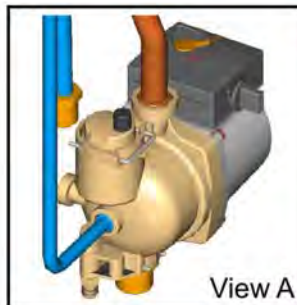

## LISTA PEZZI

<b>POS.</b>	<b>CODICE</b>	<b>DESC.</b>	<b>QT.</b>
A01	39812180	KIT MANTELLO (31113460)	1
B01	39812100	KIT MANOP.POT.Fm.A9 "FOL" (IT)	1
B02	39806330	KIT IDROMETRO (36400190)	1
B03	39812120	KIT CRUSCOTTO "LED" (38516650)	1
B04	39812110	KIT CENTRALINA (36507801)	1
C01	39811420	KIT GUARNIZ.CALD.Sr.A204-A1G6	1
C02	39809690	KIT VASO ESP.10Lt. (36802740)	1
C03	39811450	KIT PACCO LAM. (37403500)	1
C04	39810850	KIT POMPA UPS 15-50 (36601520)	1
C05	39810230	KIT SONDA TEMP. SAN. (36200640)	1
C06	39812130	KIT GRUPPO H2O (38425880)	1
C07	39812160	KIT FLUSSOST.BITRON (36400710)	1
C08	39806180	KIT PRESSOSTATO H2O (36401930)	1
D01	39807510	KIT TST.FUMI COMPL. (38318560)	1
D02	39811460	KIT ISOL.CAM.COMB.CALD.Sr.A206	1
D03	39812170	KIT ELETTRODO ACC. (36702581)	1
D04	39812190	KIT VALV.VGU 54A1109 (36800400)	1
D05	39805650	KIT TST.C.ARG.100°C (36400900)	1
D06	39810220	KIT SONDA TEMP.RISC. (36200540)	1
D07	39810150	KIT 16 UG.1,25 (EL)	1
D08	39810160	KIT 16 UG.0,75 (EL)	1
D09	39811440	KIT CASSETTO 16R m. (37608290)	1