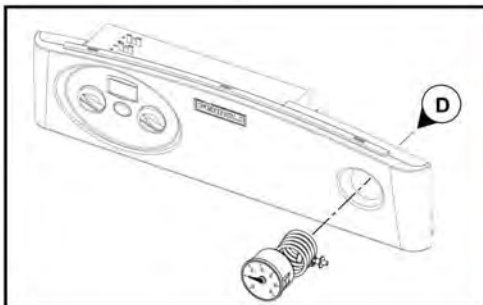

## LISTA PEZZI

<b>POS.</b>	<b>CODICE</b>	<b>DESC.</b>	<b>QT.</b>
A01	39812180	KIT MANTELLO (31113460)	1
B01	39812100	KIT MANOP.POT.Fm.A9 "FOL" (IT)	1
B02	39806330	KIT IDROMETRO (36400190)	1
B03	39812120	KIT CRUSCOTTO "LED" (38516650)	1
B04	39812110	KIT CENTRALINA (36507801)	1
C01	39811420	KIT GUARNIZ.CALD.Sr.A204-A1G6	1
C02	39809690	KIT VASO ESP.10Lt. (36802740)	1
C03	39811450	KIT PACCO LAM. (37403500)	1
C04	39810850	KIT POMPA UPS 15-50 (36601520)	1
C05	39810230	KIT SONDA TEMP. SAN. (36200640)	1
C06	39812130	KIT GRUPPO H2O (38425880)	1
C07	39812160	KIT FLUSSOST.BITRON (36400710)	1
C08	39806180	KIT PRESSOSTATO H2O (36401930)	1
D01	39807510	KIT TST.FUMI COMPL. (38318560)	1
D02	39811460	KIT ISOL.CAM.COMB.CALD.Sr.A206	1
D03	39812170	KIT ELETTRODO ACC. (36702581)	1
D04	39812190	KIT VALV.VGU 54A1109 (36800400)	1
D05	39805650	KIT TST.C.ARG.100°C (36400900)	1
D06	39810220	KIT SONDA TEMP.RISC. (36200540)	1
D07	39810150	KIT 16 UG.1,25 (EL)	1
D08	39810160	KIT 16 UG.0,75 (EL)	1
D09	39811440	KIT CASSETTO 16R m. (37608290)	1