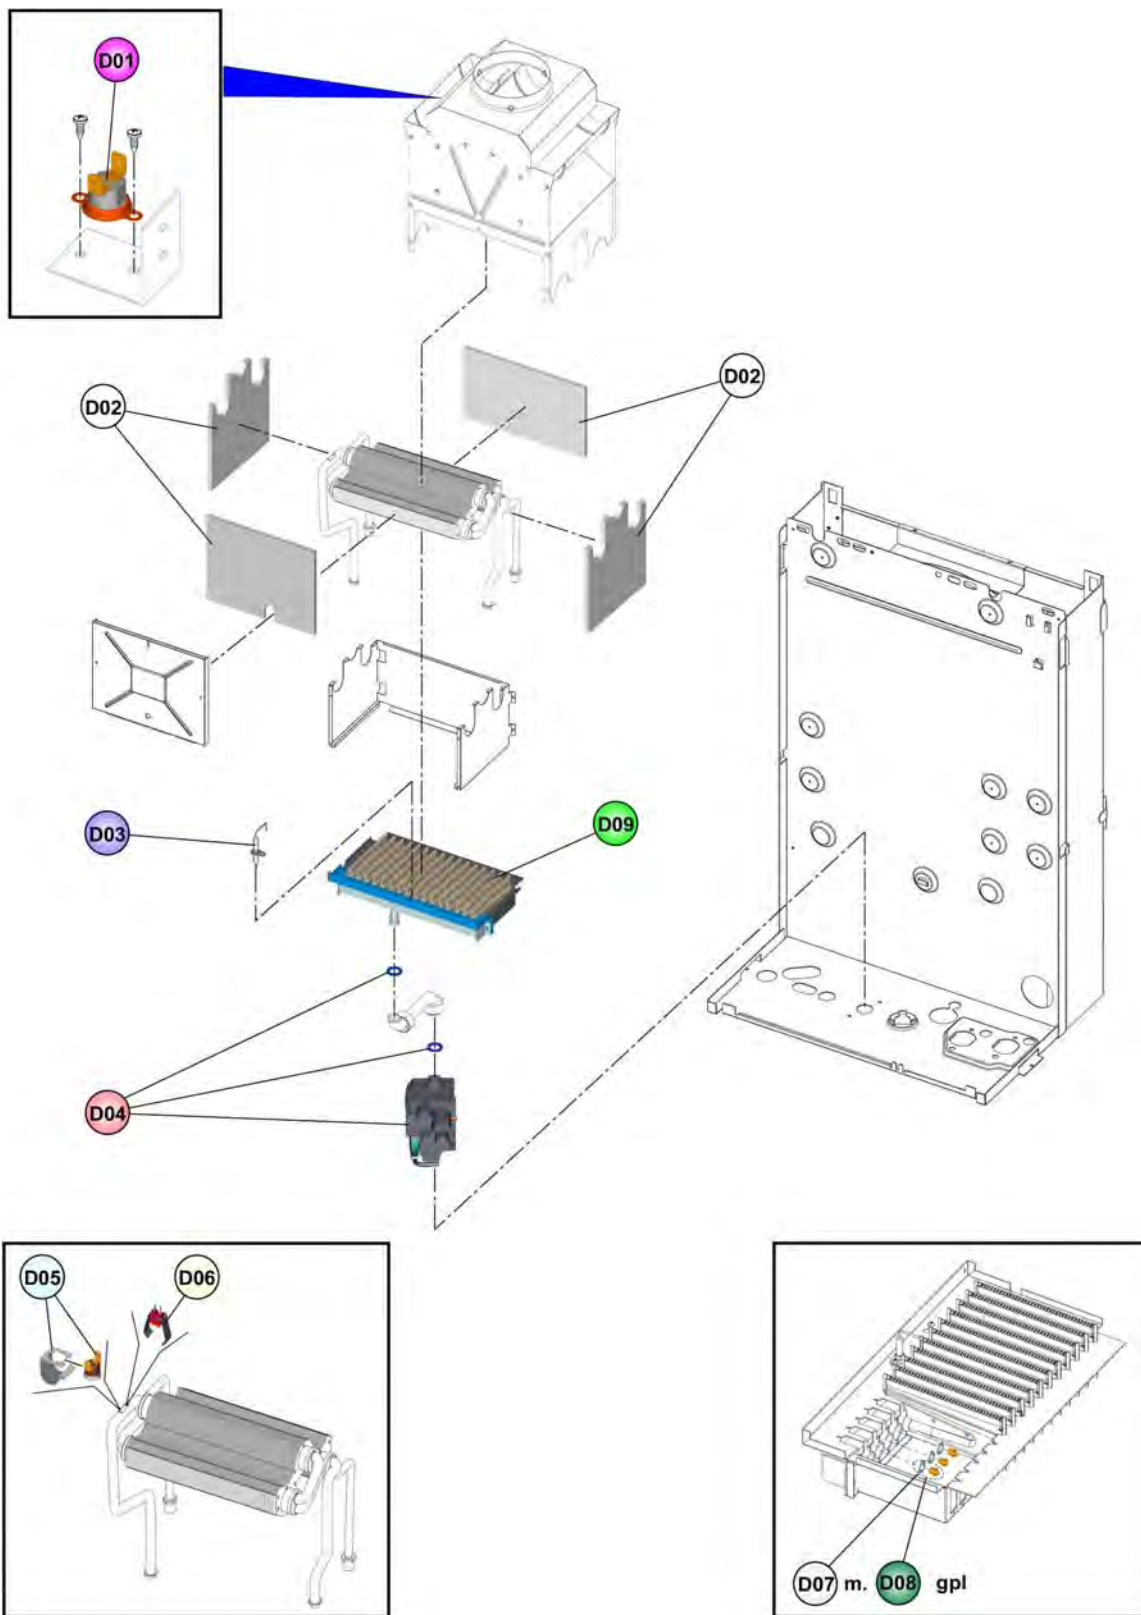

## DOMICOMPACT C30

LISTA PEZZI DI RICAMBIO

SPARE PART LIST

ERSATZSTEILE

LIJST ONDERDELEN

LISTE PIECES DETACHES

LISTA PIEZAS DE REPUESTO

**CODICE**

## LISTA PEZZI

<b>POS.</b>	<b>CODICE</b>	<b>DESC.</b>	<b>QT.</b>
A01	39812180	KIT MANTELLO (31113460)	1
B01	39812100	KIT MANOP.POT.Fm.A9 "FOL" (IT)	1
B02	39806330	KIT IDROMETRO (36400190)	1
B03	39812120	KIT CRUSCOTTO "LED" (38516650)	1
B04	39812110	KIT CENTRALINA (36507801)	1
C01	39811420	KIT GUARNIZ.CALD.Sr.A204-A1G6	1
C02	39809690	KIT VASO ESP.10Lt. (36802740)	1
C03	39811450	KIT PACCO LAM. (37403500)	1
C04	39810850	KIT POMPA UPS 15-50 (36601520)	1
C05	39810230	KIT SONDA TEMP. SAN. (36200640)	1
C06	39812130	KIT GRUPPO H2O (38425880)	1
C07	39812160	KIT FLUSSOST.BITRON (36400710)	1
C08	39806180	KIT PRESSOSTATO H2O (36401930)	1
D01	39807510	KIT TST.FUMI COMPL. (38318560)	1
D02	39811460	KIT ISOL.CAM.COMB.CALD.Sr.A206	1
D03	39812170	KIT ELETTRODO ACC. (36702581)	1
D04	39812190	KIT VALV.VGU 54A1109 (36800400)	1
D05	39805650	KIT TST.C.ARG.100°C (36400900)	1
D06	39810220	KIT SONDA TEMP.RISC. (36200540)	1
D07	39810150	KIT 16 UG.1,25 (EL)	1
D08	39810160	KIT 16 UG.0,75 (EL)	1
D09	39811440	KIT CASSETTO 16R m. (37608290)	1