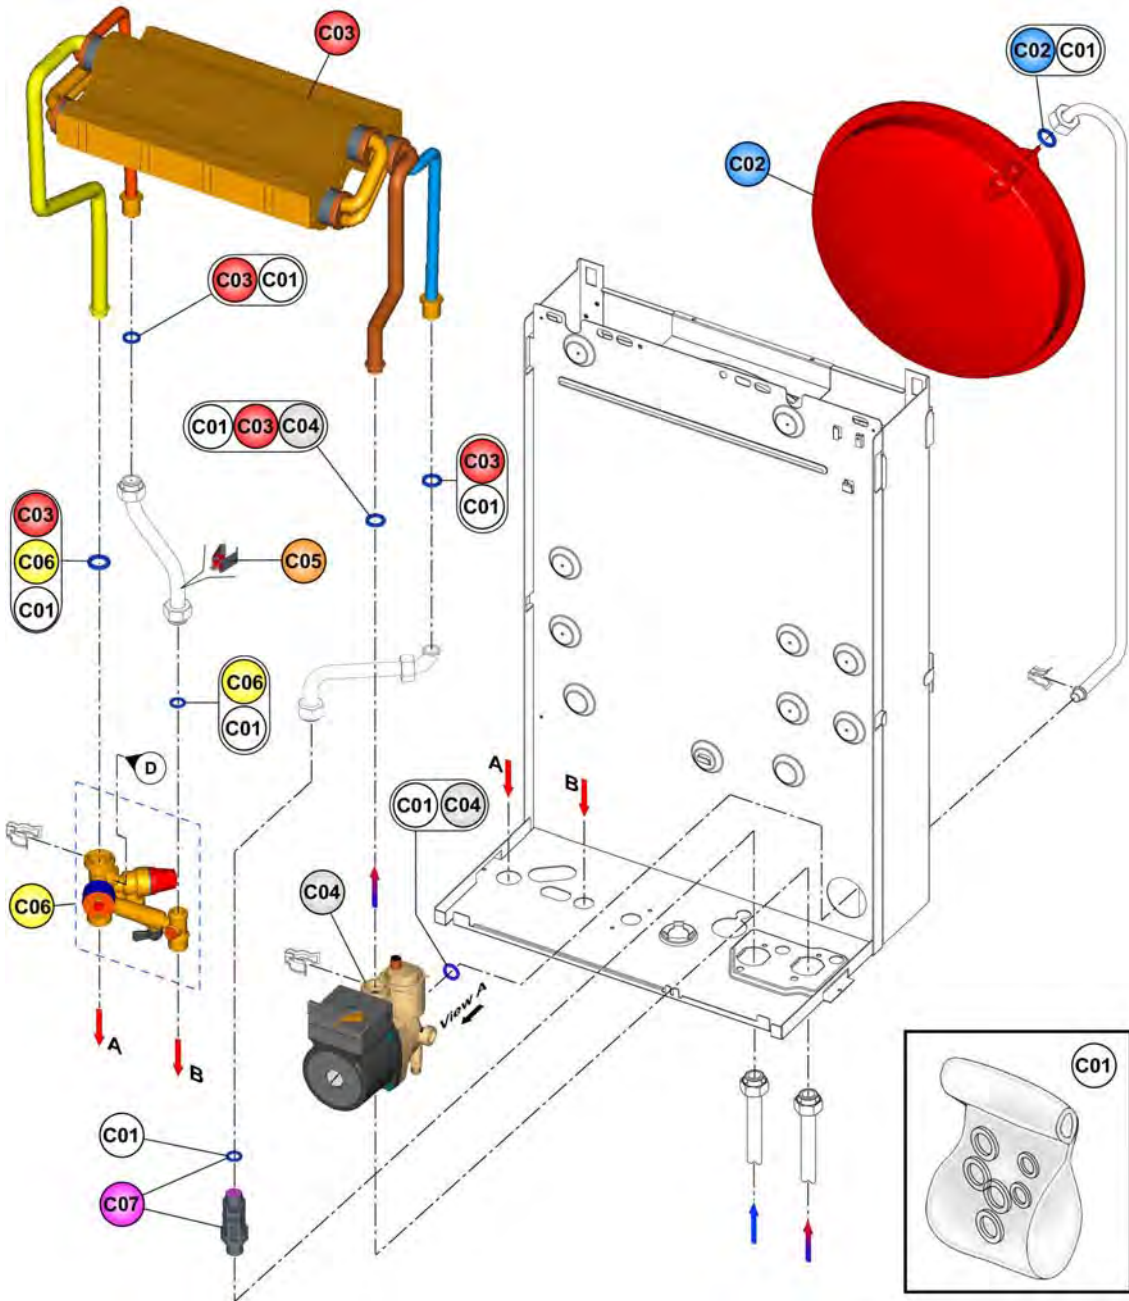

## DOMICOMPACT C30

LISTA PEZZI DI RICAMBIO

SPARE PART LIST

ERSATZSTEILE

LIJST ONDERDELEN

LISTE PIECES DETACHES

LISTA PIEZAS DE REPUESTO

**CODICE**

## LISTA PEZZI

<b>POS.</b>	<b>CODICE</b>	<b>DESC.</b>	<b>QT.</b>
A01	39812180	KIT MANTELLO (31113460)	1
B01	39812100	KIT MANOP.POT.Fm.A9 "FOL" (IT)	1
B02	39806330	KIT IDROMETRO (36400190)	1
B03	39812120	KIT CRUSCOTTO "LED" (38516650)	1
B04	39812110	KIT CENTRALINA (36507801)	1
C01	39811420	KIT GUARNIZ.CALD.Sr.A204-A1G6	1
C02	39809690	KIT VASO ESP.10Lt. (36802740)	1
C03	39811450	KIT PACCO LAM. (37403500)	1
C04	39810850	KIT POMPA UPS 15-50 (36601520)	1
C05	39810230	KIT SONDA TEMP. SAN. (36200640)	1
C06	39812130	KIT GRUPPO H2O (38425880)	1
C07	39812160	KIT FLUSSOST.BITRON (36400710)	1
C08	39806180	KIT PRESSOSTATO H2O (36401930)	1
D01	39807510	KIT TST.FUMI COMPL. (38318560)	1
D02	39811460	KIT ISOL.CAM.COMB.CALD.Sr.A206	1
D03	39812170	KIT ELETTRODO ACC. (36702581)	1
D04	39812190	KIT VALV.VGU 54A1109 (36800400)	1
D05	39805650	KIT TST.C.ARG.100°C (36400900)	1
D06	39810220	KIT SONDA TEMP.RISC. (36200540)	1
D07	39810150	KIT 16 UG.1,25 (EL)	1
D08	39810160	KIT 16 UG.0,75 (EL)	1
D09	39811440	KIT CASSETTO 16R m. (37608290)	1