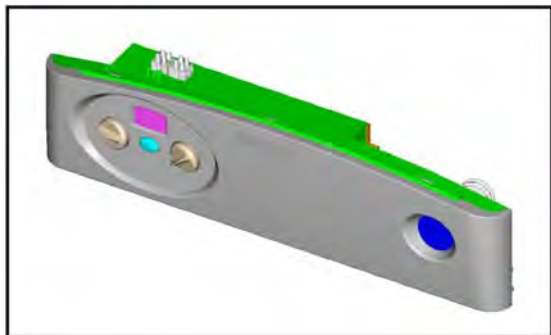

## LISTA PEZZI

<b>POS.</b>	<b>CODICE</b>	<b>DESC.</b>	<b>QT.</b>
A01	39812180	KIT MANTELLO (31113460)	1
B01	39812100	KIT MANOP.POT.Fm.A9 "FOL" (IT)	1
B02	39806330	KIT IDROMETRO (36400190)	1
B03	39812120	KIT CRUSCOTTO "LED" (38516650)	1
B04	39812110	KIT CENTRALINA (36507801)	1
C01	39811420	KIT GUARNIZ.CALD.Sr.A204-A1G6	1
C02	39809690	KIT VASO ESP.10Lt. (36802740)	1
C03	39811450	KIT PACCO LAM. (37403500)	1
C04	39810850	KIT POMPA UPS 15-50 (36601520)	1
C05	39810230	KIT SONDA TEMP. SAN. (36200640)	1
C06	39812130	KIT GRUPPO H2O (38425880)	1
C07	39812160	KIT FLUSSOST.BITRON (36400710)	1
C08	39806180	KIT PRESSOSTATO H2O (36401930)	1
D01	39807510	KIT TST.FUMI COMPL. (38318560)	1
D02	39811460	KIT ISOL.CAM.COMB.CALD.Sr.A206	1
D03	39812170	KIT ELETTRODO ACC. (36702581)	1
D04	39812190	KIT VALV.VGU 54A1109 (36800400)	1
D05	39805650	KIT TST.C.ARG.100°C (36400900)	1
D06	39810220	KIT SONDA TEMP.RISC. (36200540)	1
D07	39810150	KIT 16 UG.1,25 (EL)	1
D08	39810160	KIT 16 UG.0,75 (EL)	1
D09	39811440	KIT CASSETTO 16R m. (37608290)	1