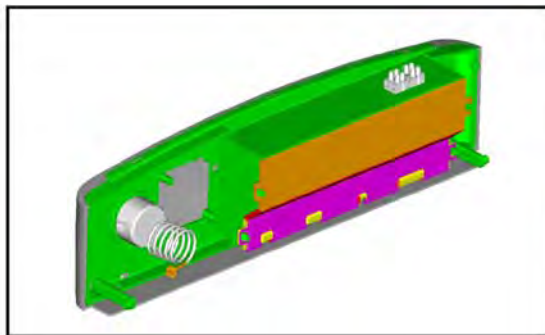

## LISTA PEZZI

<b>POS.</b>	<b>CODICE</b>	<b>DESC.</b>	<b>QT.</b>
A01	39812180	KIT MANTELLO (31113460)	1
B01	39812100	KIT MANOP.POT.Fm.A9 "FOL" (IT)	1
B02	39806330	KIT IDROMETRO (36400190)	1
B03	39812120	KIT CRUSCOTTO "LED" (38516650)	1
B04	39812110	KIT CENTRALINA (36507801)	1
C01	39811420	KIT GUARNIZ.CALD.Sr.A204-A1G6	1
C02	39809690	KIT VASO ESP.10Lt. (36802740)	1
C03	39811450	KIT PACCO LAM. (37403500)	1
C04	39810850	KIT POMPA UPS 15-50 (36601520)	1
C05	39810230	KIT SONDA TEMP. SAN. (36200640)	1
C06	39812130	KIT GRUPPO H2O (38425880)	1
C07	39812160	KIT FLUSSOST.BITRON (36400710)	1
C08	39806180	KIT PRESSOSTATO H2O (36401930)	1
D01	39807510	KIT TST.FUMI COMPL. (38318560)	1
D02	39811460	KIT ISOL.CAM.COMB.CALD.Sr.A206	1
D03	39812170	KIT ELETTRODO ACC. (36702581)	1
D04	39812190	KIT VALV.VGU 54A1109 (36800400)	1
D05	39805650	KIT TST.C.ARG.100°C (36400900)	1
D06	39810220	KIT SONDA TEMP.RISC. (36200540)	1
D07	39810150	KIT 16 UG.1,25 (EL)	1
D08	39810160	KIT 16 UG.0,75 (EL)	1
D09	39811440	KIT CASSETTO 16R m. (37608290)	1