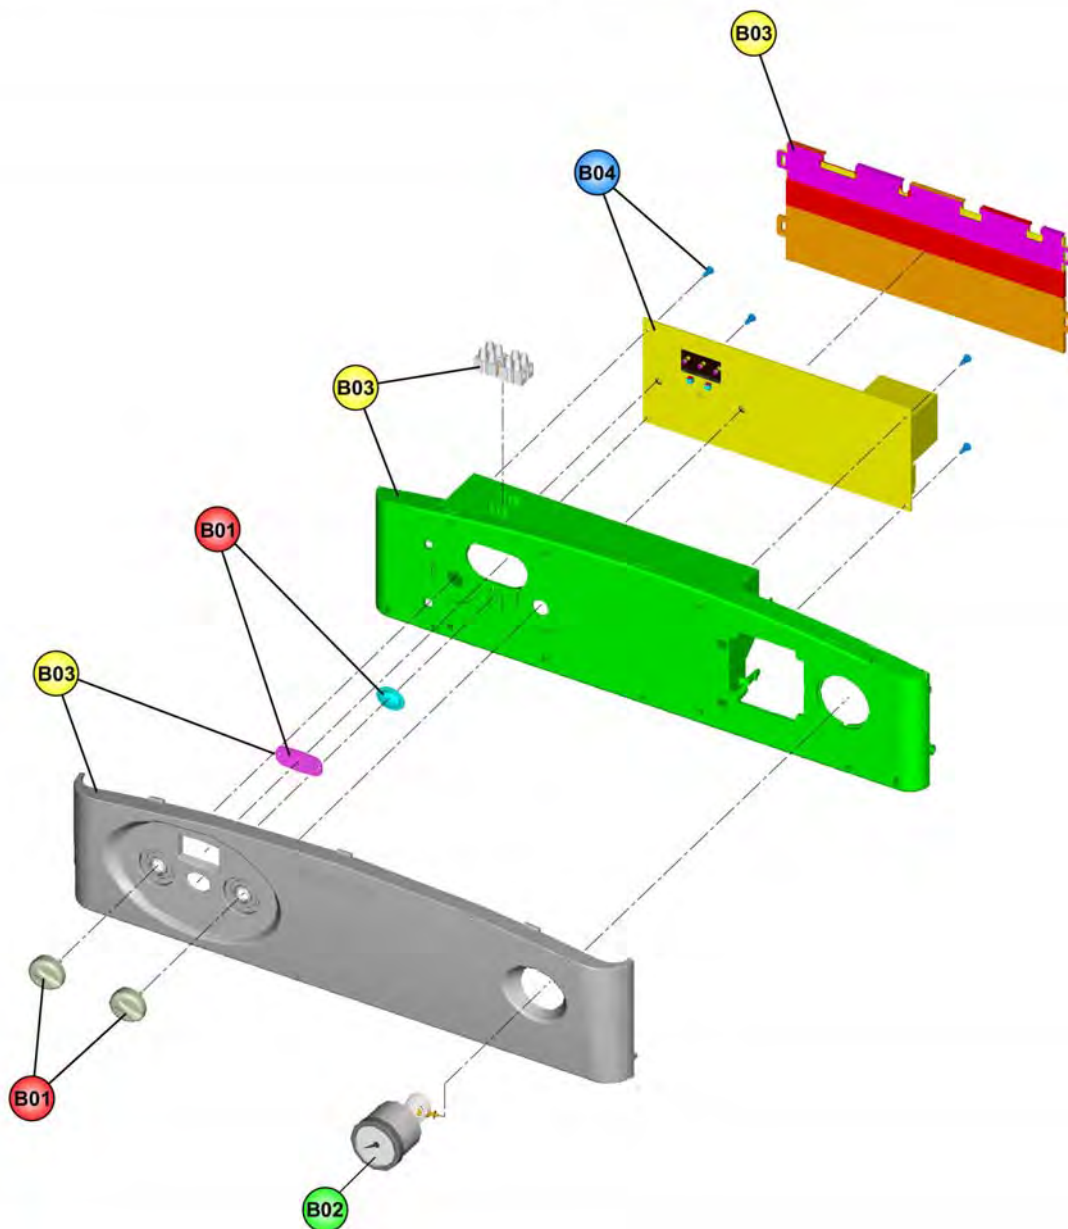

## DOMICOMPACT C30

LISTA PEZZI DI RICAMBIO

SPARE PART LIST

ERSATZSTEILE

LIJST ONDERDELEN

LISTE PIECES DETACHES

LISTA PIEZAS DE REPUESTO

**CODICE**

## LISTA PEZZI

<b>POS.</b>	<b>CODICE</b>	<b>DESC.</b>	<b>QT.</b>
A01	39812180	KIT MANTELLO (31113460)	1
B01	39812100	KIT MANOP.POT.Fm.A9 "FOL" (IT)	1
B02	39806330	KIT IDROMETRO (36400190)	1
B03	39812120	KIT CRUSCOTTO "LED" (38516650)	1
B04	39812110	KIT CENTRALINA (36507801)	1
C01	39811420	KIT GUARNIZ.CALD.Sr.A204-A1G6	1
C02	39809690	KIT VASO ESP.10Lt. (36802740)	1
C03	39811450	KIT PACCO LAM. (37403500)	1
C04	39810850	KIT POMPA UPS 15-50 (36601520)	1
C05	39810230	KIT SONDA TEMP. SAN. (36200640)	1
C06	39812130	KIT GRUPPO H2O (38425880)	1
C07	39812160	KIT FLUSSOST.BITRON (36400710)	1
C08	39806180	KIT PRESSOSTATO H2O (36401930)	1
D01	39807510	KIT TST.FUMI COMPL. (38318560)	1
D02	39811460	KIT ISOL.CAM.COMB.CALD.Sr.A206	1
D03	39812170	KIT ELETTRODO ACC. (36702581)	1
D04	39812190	KIT VALV.VGU 54A1109 (36800400)	1
D05	39805650	KIT TST.C.ARG.100°C (36400900)	1
D06	39810220	KIT SONDA TEMP.RISC. (36200540)	1
D07	39810150	KIT 16 UG.1,25 (EL)	1
D08	39810160	KIT 16 UG.0,75 (EL)	1
D09	39811440	KIT CASSETTO 16R m. (37608290)	1