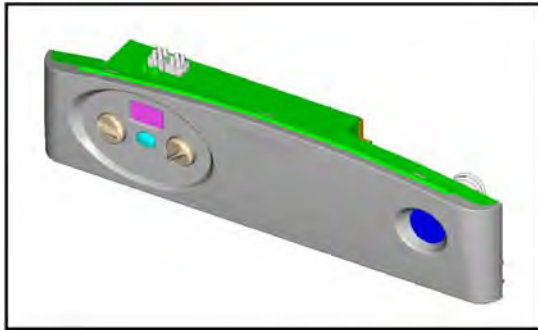

30K0122000

EDIZIONE

14/06/2004

MERCATO

IT

LISTA PEZZI

POS.	CODICE	DESC.	QT.
A01	39812180	KIT MANTELLO (31113460)	1
B01	39812100	KIT MANOP.POT.Fm.A9 "FOL" (IT)	1
B02	39806330	KIT IDROMETRO (36400190)	1
B03	39812120	KIT CRUSCOTTO "LED" (38516650)	1
B04	39812110	KIT CENTRALINA (36507801)	1
C01	39811420	KIT GUARNIZ.CALD.Sr.A204-A1G6	1
C02	39809690	KIT VASO ESP.10Lt. (36802740)	1
C03	39811450	KIT PACCO LAM. (37403500)	1
C04	39810850	KIT POMPA UPS 15-50 (36601520)	1
C05	39810230	KIT SONDA TEMP. SAN. (36200640)	1
C06	39812130	KIT GRUPPO H2O (38425880)	1
C07	39812160	KIT FLUSSOST.BITRON (36400710)	1
C08	39806180	KIT PRESSOSTATO H2O (36401930)	1
D01	39809790	KIT PRESE (35101310-35101550)	1
D02	39811470	KIT DIAFRAMMI FUMI D.47-50-52	1
D03	39805630	KIT PRESS. DIFF. ARIA (36400060)	1
D04	39808750	KIT RACC.COLL.VENT. (32117090)	1
D05	39811560	KIT VENTIL.-PIASTRA Sr.A2F4	1
D06	39811460	KIT ISOL.CAM.COMB.CALD.Sr.A206	1
D07	39811330	KIT SPIA SILICONE (35102230)	1
D08	39812170	KIT ELETTRODO ACC. (36702581)	1
D09	39811440	KIT CASSETTO 16R m. (37608290)	1
D10	39812190	KIT VALV.VGU 54A1109 (36800400)	1
D11	39805650	KIT TST.C.ARG.100°C (36400900)	1
D12	39810220	KIT SONDA TEMP.RISC. (36200540)	1
D13	39810150	KIT 16 UG.1,25 (EL)	1
D14	39810160	KIT 16 UG.0,75 (EL)	1
D15	39812201	KIT GUARN.+PRESA ARIA Sr.A9F6	1