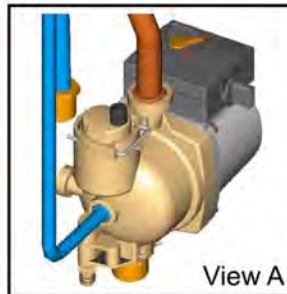

30K0122000

EDIZIONE

14/06/2004

MERCATO

IT

LISTA PEZZI

POS.	CODICE	DESC.	QT.
A01	39812180	KIT MANTELLO (31113460)	1
B01	39812100	KIT MANOP.POT.Fm.A9 "FOL" (IT)	1
B02	39806330	KIT IDROMETRO (36400190)	1
B03	39812120	KIT CRUSCOTTO "LED" (38516650)	1
B04	39812110	KIT CENTRALINA (36507801)	1
C01	39811420	KIT GUARNIZ.CALD.Sr.A204-A1G6	1
C02	39809690	KIT VASO ESP.10Lt. (36802740)	1
C03	39811450	KIT PACCO LAM. (37403500)	1
C04	39810850	KIT POMPA UPS 15-50 (36601520)	1
C05	39810230	KIT SONDA TEMP. SAN. (36200640)	1
C06	39812130	KIT GRUPPO H2O (38425880)	1
C07	39812160	KIT FLUSSOST.BITRON (36400710)	1
C08	39806180	KIT PRESSOSTATO H2O (36401930)	1
D01	39809790	KIT PRESE (35101310-35101550)	1
D02	39811470	KIT DIAFRAMMI FUMI D.47-50-52	1
D03	39805630	KIT PRESS. DIFF. ARIA (36400060)	1
D04	39808750	KIT RACC.COLL.VENT. (32117090)	1
D05	39811560	KIT VENTIL.-PIASTRA Sr.A2F4	1
D06	39811460	KIT ISOL.CAM.COMB.CALD.Sr.A206	1
D07	39811330	KIT SPIA SILICONE (35102230)	1
D08	39812170	KIT ELETTRODO ACC. (36702581)	1
D09	39811440	KIT CASSETTO 16R m. (37608290)	1
D10	39812190	KIT VALV.VGU 54A1109 (36800400)	1
D11	39805650	KIT TST.C.ARG.100°C (36400900)	1
D12	39810220	KIT SONDA TEMP.RISC. (36200540)	1
D13	39810150	KIT 16 UG.1,25 (EL)	1
D14	39810160	KIT 16 UG.0,75 (EL)	1
D15	39812201	KIT GUARN.+PRESA ARIA Sr.A9F6	1