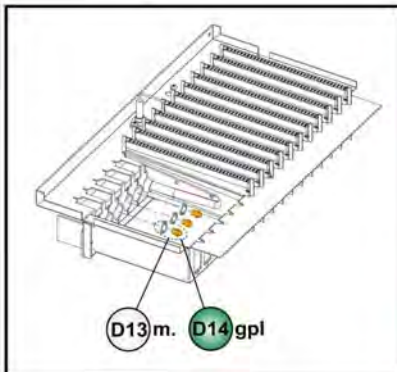

30K0122000

EDIZIONE

14/06/2004

MERCATO

IT

LISTA PEZZI

POS.	CODICE	DESC.	QT.
A01	39812180	KIT MANTELLO (31113460)	1
B01	39812100	KIT MANOP.POT.Fm.A9 "FOL" (IT)	1
B02	39806330	KIT IDROMETRO (36400190)	1
B03	39812120	KIT CRUSCOTTO "LED" (38516650)	1
B04	39812110	KIT CENTRALINA (36507801)	1
C01	39811420	KIT GUARNIZ.CALD.Sr.A204-A1G6	1
C02	39809690	KIT VASO ESP.10Lt. (36802740)	1
C03	39811450	KIT PACCO LAM. (37403500)	1
C04	39810850	KIT POMPA UPS 15-50 (36601520)	1
C05	39810230	KIT SONDA TEMP. SAN. (36200640)	1
C06	39812130	KIT GRUPPO H2O (38425880)	1
C07	39812160	KIT FLUSSOST.BITRON (36400710)	1
C08	39806180	KIT PRESSOSTATO H2O (36401930)	1
D01	39809790	KIT PRESE (35101310-35101550)	1
D02	39811470	KIT DIAFRAMMI FUMI D.47-50-52	1
D03	39805630	KIT PRESS. DIFF. ARIA (36400060)	1
D04	39808750	KIT RACC.COLL.VENT. (32117090)	1
D05	39811560	KIT VENTIL.-PIASTRA Sr.A2F4	1
D06	39811460	KIT ISOL.CAM.COMB.CALD.Sr.A206	1
D07	39811330	KIT SPIA SILICONE (35102230)	1
D08	39812170	KIT ELETTRODO ACC. (36702581)	1
D09	39811440	KIT CASSETTO 16R m. (37608290)	1
D10	39812190	KIT VALV.VGU 54A1109 (36800400)	1
D11	39805650	KIT TST.C.ARG.100°C (36400900)	1
D12	39810220	KIT SONDA TEMP.RISC. (36200540)	1
D13	39810150	KIT 16 UG.1,25 (EL)	1
D14	39810160	KIT 16 UG.0,75 (EL)	1
D15	39812201	KIT GUARN.+PRESA ARIA Sr.A9F6	1