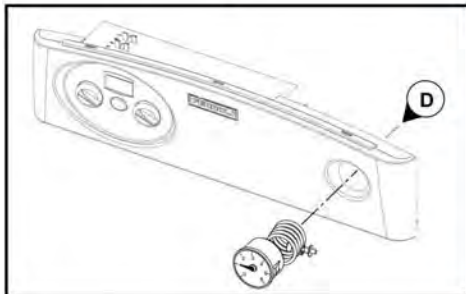

30K0122000

EDIZIONE

14/06/2004

MERCATO

IT

LISTA PEZZI

POS.	CODICE	DESC.	QT.
A01	39812180	KIT MANTELLO (31113460)	1
B01	39812100	KIT MANOP.POT.Fm.A9 "FOL" (IT)	1
B02	39806330	KIT IDROMETRO (36400190)	1
B03	39812120	KIT CRUSCOTTO "LED" (38516650)	1
B04	39812110	KIT CENTRALINA (36507801)	1
C01	39811420	KIT GUARNIZ.CALD.Sr.A204-A1G6	1
C02	39809690	KIT VASO ESP.10Lt. (36802740)	1
C03	39811450	KIT PACCO LAM. (37403500)	1
C04	39810850	KIT POMPA UPS 15-50 (36601520)	1
C05	39810230	KIT SONDA TEMP. SAN. (36200640)	1
C06	39812130	KIT GRUPPO H2O (38425880)	1
C07	39812160	KIT FLUSSOST.BITRON (36400710)	1
C08	39806180	KIT PRESSOSTATO H2O (36401930)	1
D01	39809790	KIT PRESE (35101310-35101550)	1
D02	39811470	KIT DIAFRAMMI FUMI D.47-50-52	1
D03	39805630	KIT PRESS. DIFF. ARIA (36400060)	1
D04	39808750	KIT RACC.COLL.VENT. (32117090)	1
D05	39811560	KIT VENTIL.-PIASTRA Sr.A2F4	1
D06	39811460	KIT ISOL.CAM.COMB.CALD.Sr.A206	1
D07	39811330	KIT SPIA SILICONE (35102230)	1
D08	39812170	KIT ELETTRODO ACC. (36702581)	1
D09	39811440	KIT CASSETTO 16R m. (37608290)	1
D10	39812190	KIT VALV.VGU 54A1109 (36800400)	1
D11	39805650	KIT TST.C.ARG.100°C (36400900)	1
D12	39810220	KIT SONDA TEMP.RISC. (36200540)	1
D13	39810150	KIT 16 UG.1,25 (EL)	1
D14	39810160	KIT 16 UG.0,75 (EL)	1
D15	39812201	KIT GUARN.+PRESA ARIA Sr.A9F6	1