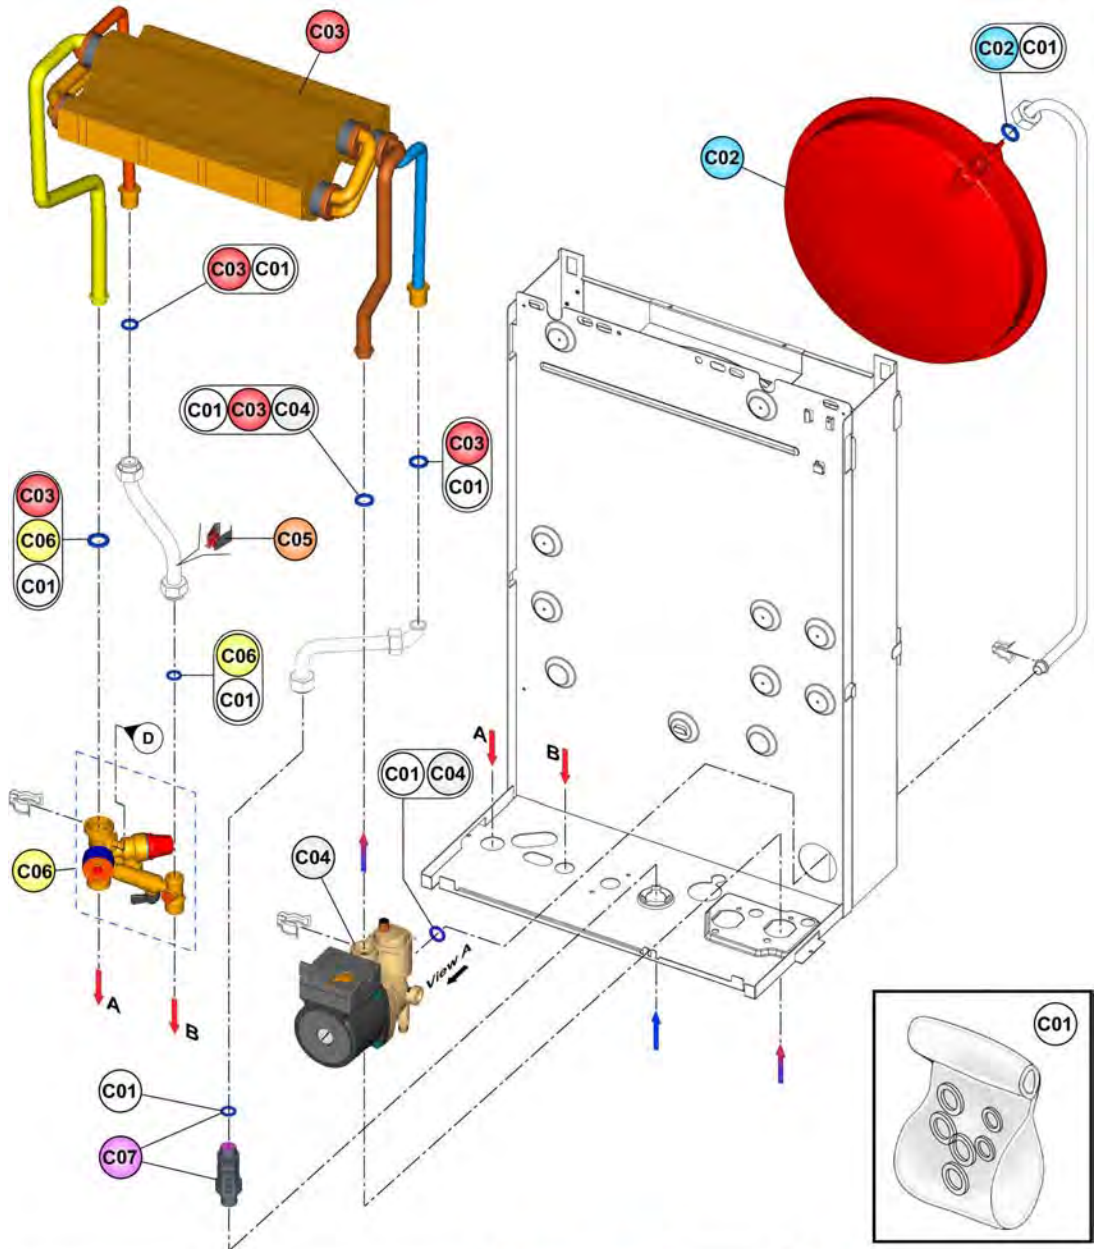

30K0122000

EDIZIONE

14/06/2004

MERCATO

IT

LISTA PEZZI

POS.	CODICE	DESC.	QT.
A01	39812180	KIT MANTELLO (31113460)	1
B01	39812100	KIT MANOP.POT.Fm.A9 "FOL" (IT)	1
B02	39806330	KIT IDROMETRO (36400190)	1
B03	39812120	KIT CRUSCOTTO "LED" (38516650)	1
B04	39812110	KIT CENTRALINA (36507801)	1
C01	39811420	KIT GUARNIZ.CALD.Sr.A204-A1G6	1
C02	39809690	KIT VASO ESP.10Lt. (36802740)	1
C03	39811450	KIT PACCO LAM. (37403500)	1
C04	39810850	KIT POMPA UPS 15-50 (36601520)	1
C05	39810230	KIT SONDA TEMP. SAN. (36200640)	1
C06	39812130	KIT GRUPPO H2O (38425880)	1
C07	39812160	KIT FLUSSOST.BITRON (36400710)	1
C08	39806180	KIT PRESSOSTATO H2O (36401930)	1
D01	39809790	KIT PRESE (35101310-35101550)	1
D02	39811470	KIT DIAFRAMMI FUMI D.47-50-52	1
D03	39805630	KIT PRESS. DIFF. ARIA (36400060)	1
D04	39808750	KIT RACC.COLL.VENT. (32117090)	1
D05	39811560	KIT VENTIL.-PIASTRA Sr.A2F4	1
D06	39811460	KIT ISOL.CAM.COMB.CALD.Sr.A206	1
D07	39811330	KIT SPIA SILICONE (35102230)	1
D08	39812170	KIT ELETTRODO ACC. (36702581)	1
D09	39811440	KIT CASSETTO 16R m. (37608290)	1
D10	39812190	KIT VALV.VGU 54A1109 (36800400)	1
D11	39805650	KIT TST.C.ARG.100°C (36400900)	1
D12	39810220	KIT SONDA TEMP.RISC. (36200540)	1
D13	39810150	KIT 16 UG.1,25 (EL)	1
D14	39810160	KIT 16 UG.0,75 (EL)	1
D15	39812201	KIT GUARN.+PRESA ARIA Sr.A9F6	1