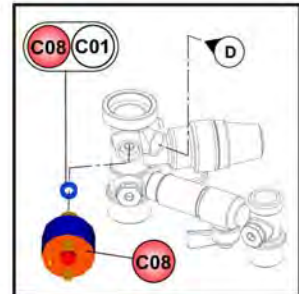

30K0122000

EDIZIONE

14/06/2004

MERCATO

IT

LISTA PEZZI

POS.	CODICE	DESC.	QT.
A01	39812180	KIT MANTELLO (31113460)	1
B01	39812100	KIT MANOP.POT.Fm.A9 "FOL" (IT)	1
B02	39806330	KIT IDROMETRO (36400190)	1
B03	39812120	KIT CRUSCOTTO "LED" (38516650)	1
B04	39812110	KIT CENTRALINA (36507801)	1
C01	39811420	KIT GUARNIZ.CALD.Sr.A204-A1G6	1
C02	39809690	KIT VASO ESP.10Lt. (36802740)	1
C03	39811450	KIT PACCO LAM. (37403500)	1
C04	39810850	KIT POMPA UPS 15-50 (36601520)	1
C05	39810230	KIT SONDA TEMP. SAN. (36200640)	1
C06	39812130	KIT GRUPPO H2O (38425880)	1
C07	39812160	KIT FLUSSOST.BITRON (36400710)	1
C08	39806180	KIT PRESSOSTATO H2O (36401930)	1
D01	39809790	KIT PRESE (35101310-35101550)	1
D02	39811470	KIT DIAFRAMMI FUMI D.47-50-52	1
D03	39805630	KIT PRESS. DIFF. ARIA (36400060)	1
D04	39808750	KIT RACC.COLL.VENT. (32117090)	1
D05	39811560	KIT VENTIL.-PIASTRA Sr.A2F4	1
D06	39811460	KIT ISOL.CAM.COMB.CALD.Sr.A206	1
D07	39811330	KIT SPIA SILICONE (35102230)	1
D08	39812170	KIT ELETTRODO ACC. (36702581)	1
D09	39811440	KIT CASSETTO 16R m. (37608290)	1
D10	39812190	KIT VALV.VGU 54A1109 (36800400)	1
D11	39805650	KIT TST.C.ARG.100°C (36400900)	1
D12	39810220	KIT SONDA TEMP.RISC. (36200540)	1
D13	39810150	KIT 16 UG.1,25 (EL)	1
D14	39810160	KIT 16 UG.0,75 (EL)	1
D15	39812201	KIT GUARN.+PRESA ARIA Sr.A9F6	1