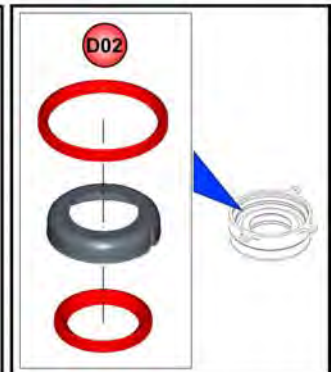

30K0122000

EDIZIONE

14/06/2004

MERCATO

IT

LISTA PEZZI

POS.	CODICE	DESC.	QT.
A01	39812180	KIT MANTELLO (31113460)	1
B01	39812100	KIT MANOP.POT.Fm.A9 "FOL" (IT)	1
B02	39806330	KIT IDROMETRO (36400190)	1
B03	39812120	KIT CRUSCOTTO "LED" (38516650)	1
B04	39812110	KIT CENTRALINA (36507801)	1
C01	39811420	KIT GUARNIZ.CALD.Sr.A204-A1G6	1
C02	39809690	KIT VASO ESP.10Lt. (36802740)	1
C03	39811450	KIT PACCO LAM. (37403500)	1
C04	39810850	KIT POMPA UPS 15-50 (36601520)	1
C05	39810230	KIT SONDA TEMP. SAN. (36200640)	1
C06	39812130	KIT GRUPPO H2O (38425880)	1
C07	39812160	KIT FLUSSOST.BITRON (36400710)	1
C08	39806180	KIT PRESSOSTATO H2O (36401930)	1
D01	39809790	KIT PRESE (35101310-35101550)	1
D02	39811470	KIT DIAFRAMMI FUMI D.47-50-52	1
D03	39805630	KIT PRESS. DIFF. ARIA (36400060)	1
D04	39808750	KIT RACC.COLL.VENT. (32117090)	1
D05	39811560	KIT VENTIL.-PIASTRA Sr.A2F4	1
D06	39811460	KIT ISOL.CAM.COMB.CALD.Sr.A206	1
D07	39811330	KIT SPIA SILICONE (35102230)	1
D08	39812170	KIT ELETTRODO ACC. (36702581)	1
D09	39811440	KIT CASSETTO 16R m. (37608290)	1
D10	39812190	KIT VALV.VGU 54A1109 (36800400)	1
D11	39805650	KIT TST.C.ARG.100°C (36400900)	1
D12	39810220	KIT SONDA TEMP.RISC. (36200540)	1
D13	39810150	KIT 16 UG.1,25 (EL)	1
D14	39810160	KIT 16 UG.0,75 (EL)	1
D15	39812201	KIT GUARN.+PRESA ARIA Sr.A9F6	1