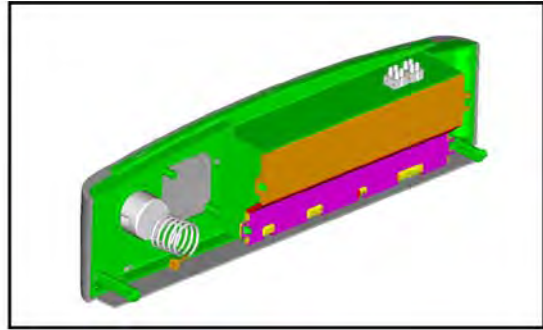

30K0122000

EDIZIONE

14/06/2004

MERCATO

IT

LISTA PEZZI

POS.	CODICE	DESC.	QT.
A01	39812180	KIT MANTELLO (31113460)	1
B01	39812100	KIT MANOP.POT.Fm.A9 "FOL" (IT)	1
B02	39806330	KIT IDROMETRO (36400190)	1
B03	39812120	KIT CRUSCOTTO "LED" (38516650)	1
B04	39812110	KIT CENTRALINA (36507801)	1
C01	39811420	KIT GUARNIZ.CALD.Sr.A204-A1G6	1
C02	39809690	KIT VASO ESP.10Lt. (36802740)	1
C03	39811450	KIT PACCO LAM. (37403500)	1
C04	39810850	KIT POMPA UPS 15-50 (36601520)	1
C05	39810230	KIT SONDA TEMP. SAN. (36200640)	1
C06	39812130	KIT GRUPPO H2O (38425880)	1
C07	39812160	KIT FLUSSOST.BITRON (36400710)	1
C08	39806180	KIT PRESSOSTATO H2O (36401930)	1
D01	39809790	KIT PRESE (35101310-35101550)	1
D02	39811470	KIT DIAFRAMMI FUMI D.47-50-52	1
D03	39805630	KIT PRESS. DIFF. ARIA (36400060)	1
D04	39808750	KIT RACC.COLL.VENT. (32117090)	1
D05	39811560	KIT VENTIL.-PIASTRA Sr.A2F4	1
D06	39811460	KIT ISOL.CAM.COMB.CALD.Sr.A206	1
D07	39811330	KIT SPIA SILICONE (35102230)	1
D08	39812170	KIT ELETTRODO ACC. (36702581)	1
D09	39811440	KIT CASSETTO 16R m. (37608290)	1
D10	39812190	KIT VALV.VGU 54A1109 (36800400)	1
D11	39805650	KIT TST.C.ARG.100°C (36400900)	1
D12	39810220	KIT SONDA TEMP.RISC. (36200540)	1
D13	39810150	KIT 16 UG.1,25 (EL)	1
D14	39810160	KIT 16 UG.0,75 (EL)	1
D15	39812201	KIT GUARN.+PRESA ARIA Sr.A9F6	1