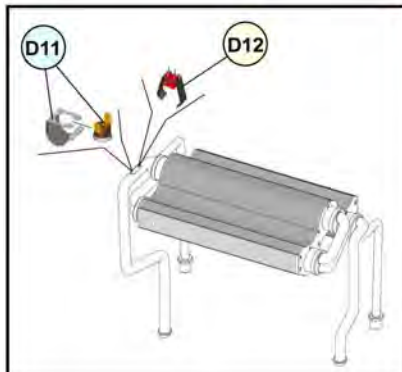

30K0122000

EDIZIONE

14/06/2004

MERCATO

IT

LISTA PEZZI

POS.	CODICE	DESC.	QT.
A01	39812180	KIT MANTELLO (31113460)	1
B01	39812100	KIT MANOP.POT.Fm.A9 "FOL" (IT)	1
B02	39806330	KIT IDROMETRO (36400190)	1
B03	39812120	KIT CRUSCOTTO "LED" (38516650)	1
B04	39812110	KIT CENTRALINA (36507801)	1
C01	39811420	KIT GUARNIZ.CALD.Sr.A204-A1G6	1
C02	39809690	KIT VASO ESP.10Lt. (36802740)	1
C03	39811450	KIT PACCO LAM. (37403500)	1
C04	39810850	KIT POMPA UPS 15-50 (36601520)	1
C05	39810230	KIT SONDA TEMP. SAN. (36200640)	1
C06	39812130	KIT GRUPPO H2O (38425880)	1
C07	39812160	KIT FLUSSOST.BITRON (36400710)	1
C08	39806180	KIT PRESSOSTATO H2O (36401930)	1
D01	39809790	KIT PRESE (35101310-35101550)	1
D02	39811470	KIT DIAFRAMMI FUMI D.47-50-52	1
D03	39805630	KIT PRESS. DIFF. ARIA (36400060)	1
D04	39808750	KIT RACC.COLL.VENT. (32117090)	1
D05	39811560	KIT VENTIL.-PIASTRA Sr.A2F4	1
D06	39811460	KIT ISOL.CAM.COMB.CALD.Sr.A206	1
D07	39811330	KIT SPIA SILICONE (35102230)	1
D08	39812170	KIT ELETTRODO ACC. (36702581)	1
D09	39811440	KIT CASSETTO 16R m. (37608290)	1
D10	39812190	KIT VALV.VGU 54A1109 (36800400)	1
D11	39805650	KIT TST.C.ARG.100°C (36400900)	1
D12	39810220	KIT SONDA TEMP.RISC. (36200540)	1
D13	39810150	KIT 16 UG.1,25 (EL)	1
D14	39810160	KIT 16 UG.0,75 (EL)	1
D15	39812201	KIT GUARN.+PRESA ARIA Sr.A9F6	1