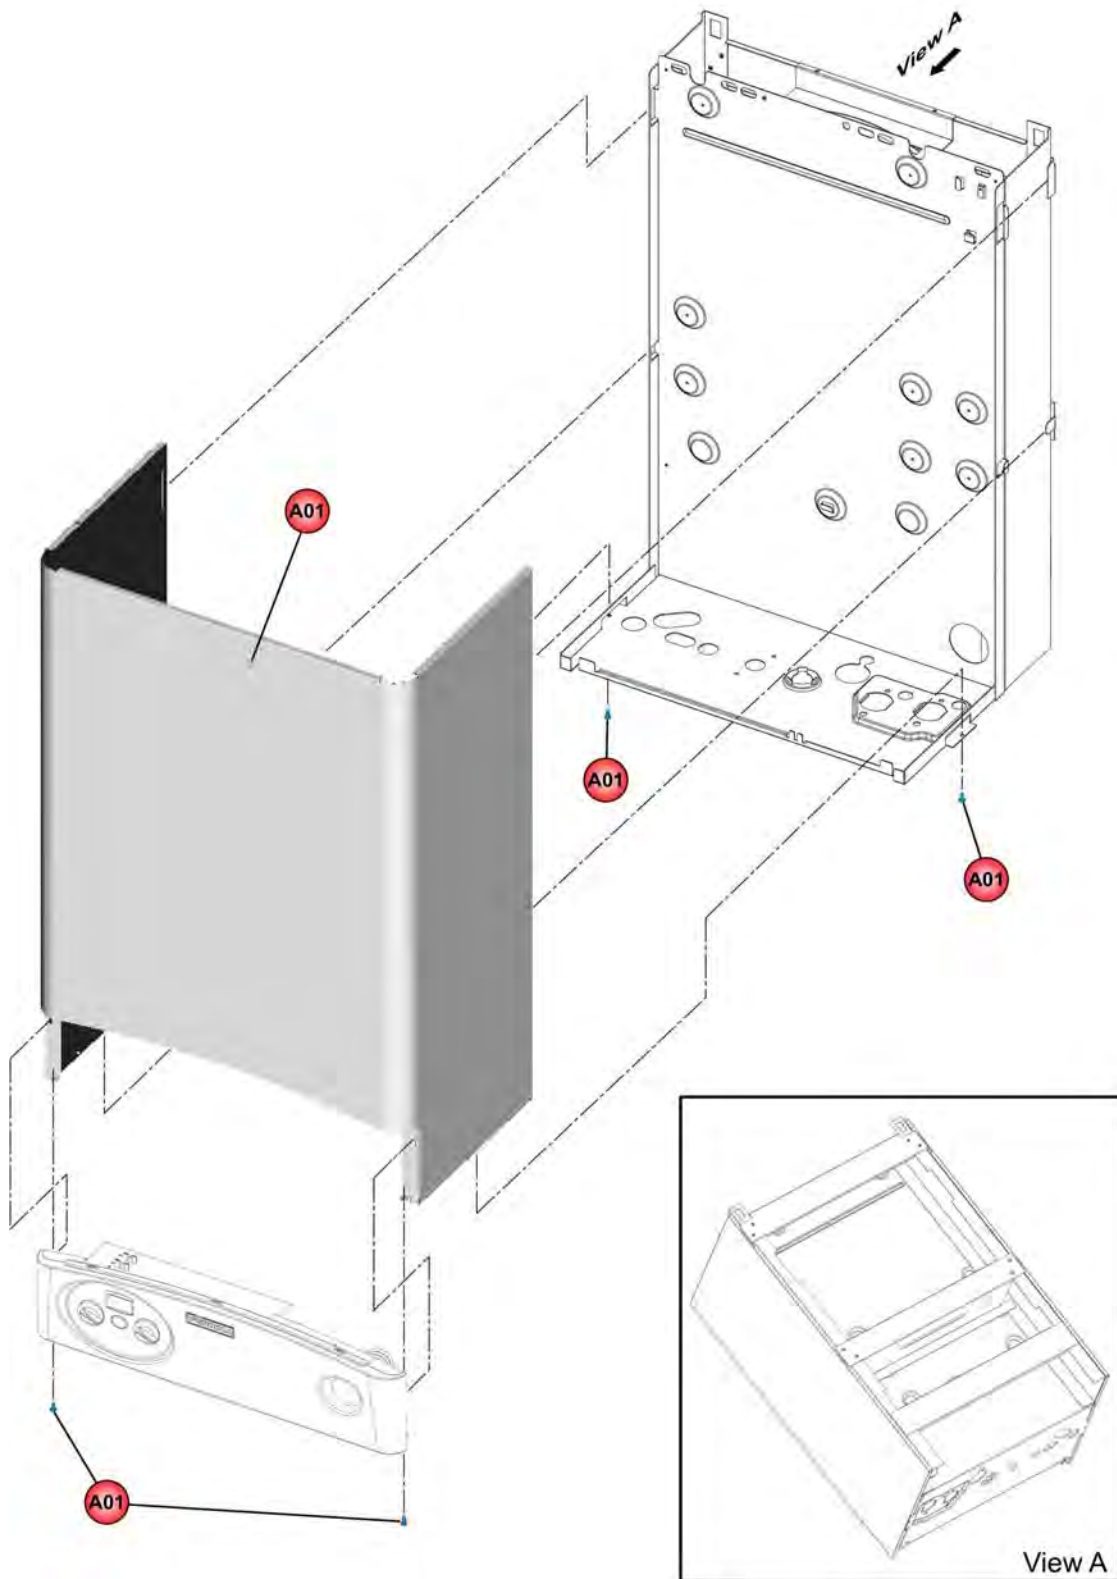

DOMICOMPACT F30

LISTA PEZZI DI RICAMBIO

SPARE PART LIST

ERSATZSTEILE

LIJST ONDERDELEN

LISTE PIECES DETACHES

LISTA PIEZAS DE REPUESTO

CODICE

30K0122000

EDIZIONE

14/06/2004

MERCATO

IT

LISTA PEZZI

POS.	CODICE	DESC.	QT.
A01	39812180	KIT MANTELLO (31113460)	1
B01	39812100	KIT MANOP.POT.Fm.A9 "FOL" (IT)	1
B02	39806330	KIT IDROMETRO (36400190)	1
B03	39812120	KIT CRUSCOTTO "LED" (38516650)	1
B04	39812110	KIT CENTRALINA (36507801)	1
C01	39811420	KIT GUARNIZ.CALD.Sr.A204-A1G6	1
C02	39809690	KIT VASO ESP.10Lt. (36802740)	1
C03	39811450	KIT PACCO LAM. (37403500)	1
C04	39810850	KIT POMPA UPS 15-50 (36601520)	1
C05	39810230	KIT SONDA TEMP. SAN. (36200640)	1
C06	39812130	KIT GRUPPO H2O (38425880)	1
C07	39812160	KIT FLUSSOST.BITRON (36400710)	1
C08	39806180	KIT PRESSOSTATO H2O (36401930)	1
D01	39809790	KIT PRESE (35101310-35101550)	1
D02	39811470	KIT DIAFRAMMI FUMI D.47-50-52	1
D03	39805630	KIT PRESS. DIFF. ARIA (36400060)	1
D04	39808750	KIT RACC.COLL.VENT. (32117090)	1
D05	39811560	KIT VENTIL.-PIASTRA Sr.A2F4	1
D06	39811460	KIT ISOL.CAM.COMB.CALD.Sr.A206	1
D07	39811330	KIT SPIA SILICONE (35102230)	1
D08	39812170	KIT ELETTRODO ACC. (36702581)	1
D09	39811440	KIT CASSETTO 16R m. (37608290)	1
D10	39812190	KIT VALV.VGU 54A1109 (36800400)	1
D11	39805650	KIT TST.C.ARG.100°C (36400900)	1
D12	39810220	KIT SONDA TEMP.RISC. (36200540)	1
D13	39810150	KIT 16 UG.1,25 (EL)	1
D14	39810160	KIT 16 UG.0,75 (EL)	1
D15	39812201	KIT GUARN.+PRESA ARIA Sr.A9F6	1