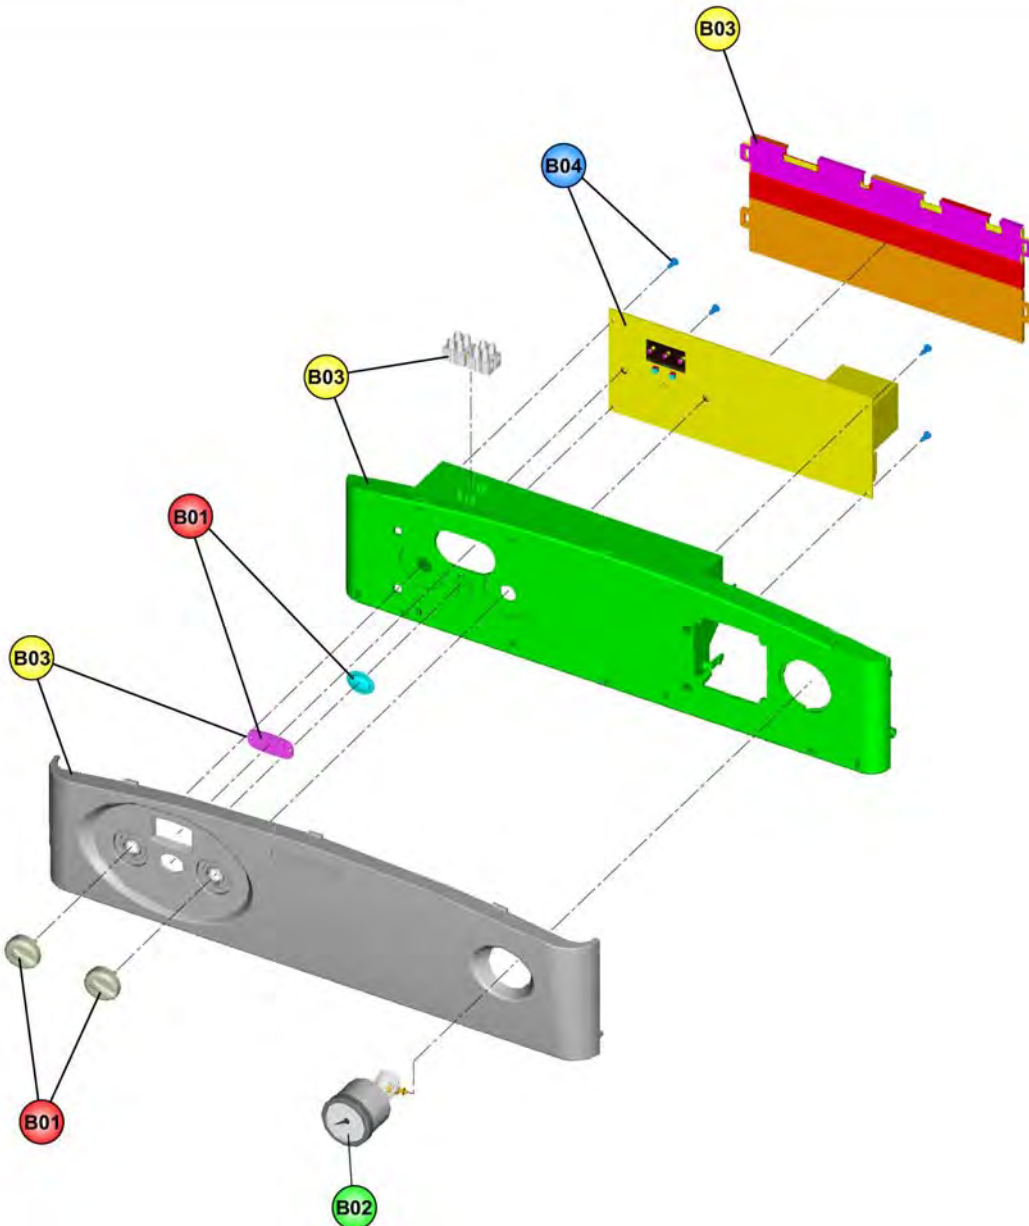

DOMICOMPACT F30

LISTA PEZZI DI RICAMBIO

SPARE PART LIST

ERSATZSTEILE

LIJST ONDERDELEN

LISTE PIECES DETACHES

LISTA PIEZAS DE REPUESTO

CODICE

30K0122000

EDIZIONE

14/06/2004

MERCATO

IT

LISTA PEZZI

POS.	CODICE	DESC.	QT.
A01	39812180	KIT MANTELLO (31113460)	1
B01	39812100	KIT MANOP.POT.Fm.A9 "FOL" (IT)	1
B02	39806330	KIT IDROMETRO (36400190)	1
B03	39812120	KIT CRUSCOTTO "LED" (38516650)	1
B04	39812110	KIT CENTRALINA (36507801)	1
C01	39811420	KIT GUARNIZ.CALD.Sr.A204-A1G6	1
C02	39809690	KIT VASO ESP.10Lt. (36802740)	1
C03	39811450	KIT PACCO LAM. (37403500)	1
C04	39810850	KIT POMPA UPS 15-50 (36601520)	1
C05	39810230	KIT SONDA TEMP. SAN. (36200640)	1
C06	39812130	KIT GRUPPO H2O (38425880)	1
C07	39812160	KIT FLUSSOST.BITRON (36400710)	1
C08	39806180	KIT PRESSOSTATO H2O (36401930)	1
D01	39809790	KIT PRESE (35101310-35101550)	1
D02	39811470	KIT DIAFRAMMI FUMI D.47-50-52	1
D03	39805630	KIT PRESS. DIFF. ARIA (36400060)	1
D04	39808750	KIT RACC.COLL.VENT. (32117090)	1
D05	39811560	KIT VENTIL.-PIASTRA Sr.A2F4	1
D06	39811460	KIT ISOL.CAM.COMB.CALD.Sr.A206	1
D07	39811330	KIT SPIA SILICONE (35102230)	1
D08	39812170	KIT ELETTRODO ACC. (36702581)	1
D09	39811440	KIT CASSETTO 16R m. (37608290)	1
D10	39812190	KIT VALV.VGU 54A1109 (36800400)	1
D11	39805650	KIT TST.C.ARG.100°C (36400900)	1
D12	39810220	KIT SONDA TEMP.RISC. (36200540)	1
D13	39810150	KIT 16 UG.1,25 (EL)	1
D14	39810160	KIT 16 UG.0,75 (EL)	1
D15	39812201	KIT GUARN.+PRESA ARIA Sr.A9F6	1