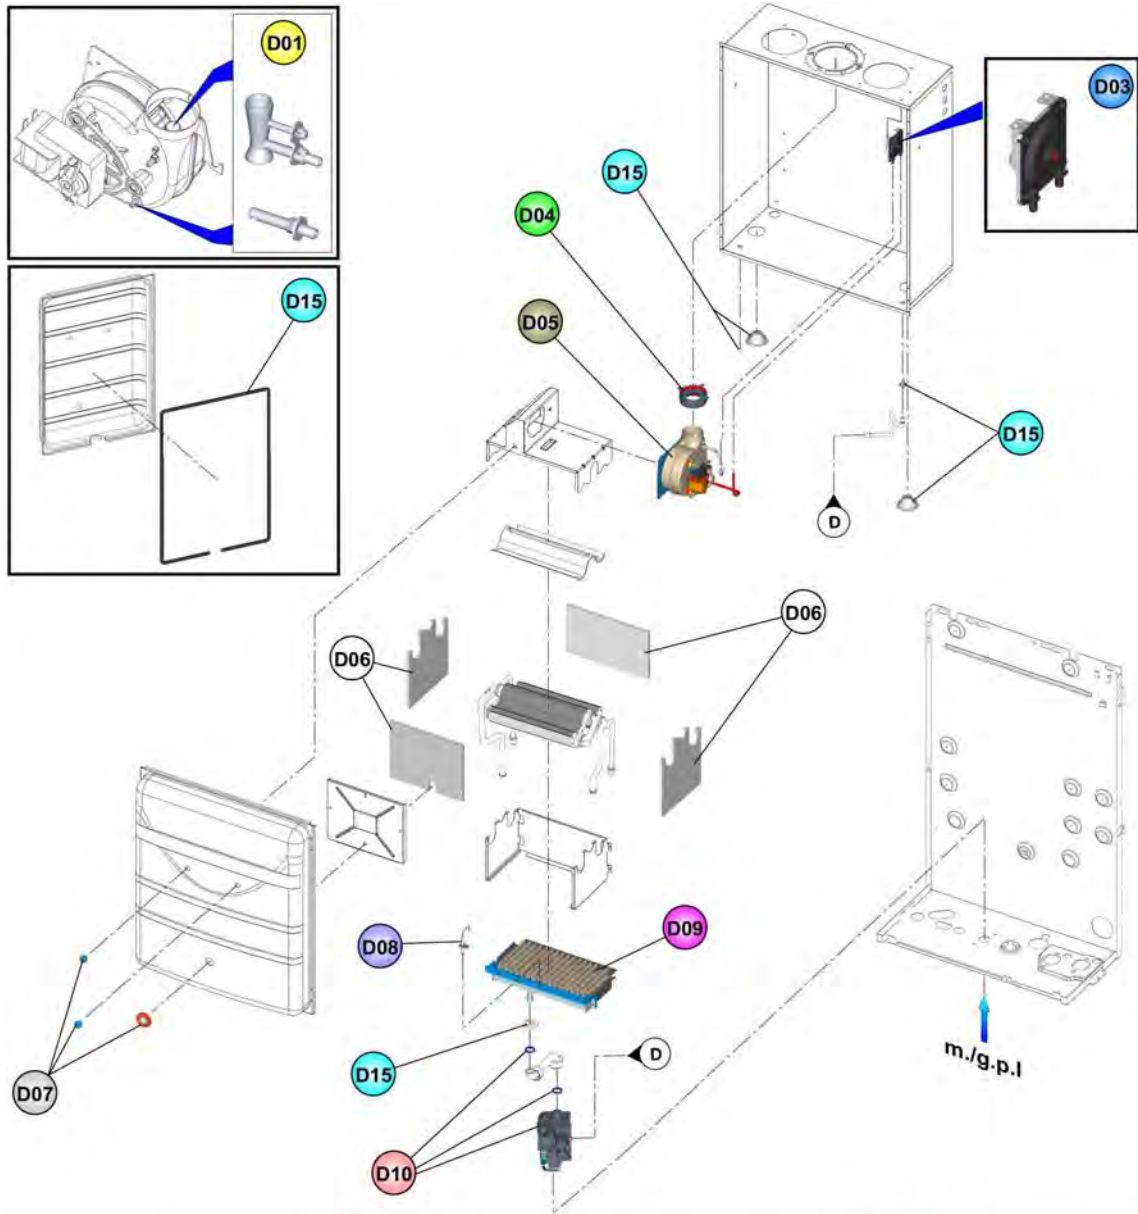

DOMICOMPACT F30

LISTA PEZZI DI RICAMBIO

SPARE PART LIST

ERSATZSTEILE

LIJST ONDERDELEN

LISTE PIECES DETACHES

LISTA PIEZAS DE REPUESTO

CODICE

30K0122000

EDIZIONE

14/06/2004

MERCATO

IT

LISTA PEZZI

POS.	CODICE	DESC.	QT.
A01	39812180	KIT MANTELLO (31113460)	1
B01	39812100	KIT MANOP.POT.Fm.A9 "FOL" (IT)	1
B02	39806330	KIT IDROMETRO (36400190)	1
B03	39812120	KIT CRUSCOTTO "LED" (38516650)	1
B04	39812110	KIT CENTRALINA (36507801)	1
C01	39811420	KIT GUARNIZ.CALD.Sr.A204-A1G6	1
C02	39809690	KIT VASO ESP.10Lt. (36802740)	1
C03	39811450	KIT PACCO LAM. (37403500)	1
C04	39810850	KIT POMPA UPS 15-50 (36601520)	1
C05	39810230	KIT SONDA TEMP. SAN. (36200640)	1
C06	39812130	KIT GRUPPO H2O (38425880)	1
C07	39812160	KIT FLUSSOST.BITRON (36400710)	1
C08	39806180	KIT PRESSOSTATO H2O (36401930)	1
D01	39809790	KIT PRESE (35101310-35101550)	1
D02	39811470	KIT DIAFRAMMI FUMI D.47-50-52	1
D03	39805630	KIT PRESS. DIFF. ARIA (36400060)	1
D04	39808750	KIT RACC.COLL.VENT. (32117090)	1
D05	39811560	KIT VENTIL.-PIASTRA Sr.A2F4	1
D06	39811460	KIT ISOL.CAM.COMB.CALD.Sr.A206	1
D07	39811330	KIT SPIA SILICONE (35102230)	1
D08	39812170	KIT ELETTRODO ACC. (36702581)	1
D09	39811440	KIT CASSETTO 16R m. (37608290)	1
D10	39812190	KIT VALV.VGU 54A1109 (36800400)	1
D11	39805650	KIT TST.C.ARG.100°C (36400900)	1
D12	39810220	KIT SONDA TEMP.RISC. (36200540)	1
D13	39810150	KIT 16 UG.1,25 (EL)	1
D14	39810160	KIT 16 UG.0,75 (EL)	1
D15	39812201	KIT GUARN.+PRESA ARIA Sr.A9F6	1