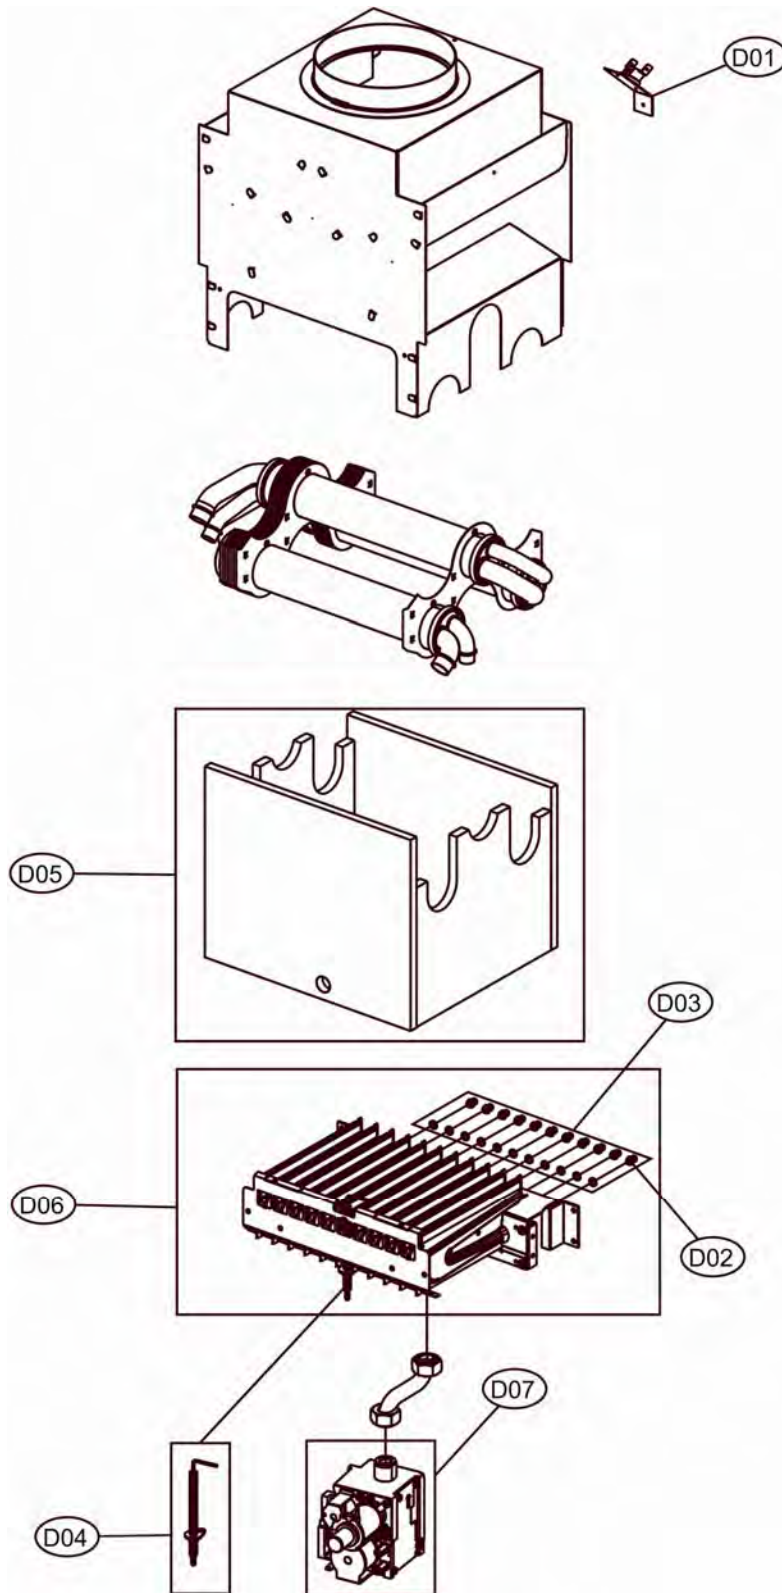

DOMItech C24

DOMItech C24

Lista Pezzi / Spare Parts / Ersatzteile
List Onderdelen / Liste Pieces Detaches / Lista Piezas De Repuesto

DOMItech C24

Lista Pezzi / Spare Parts / Ersatzsteile
List Onderdelen / Liste Pieces Detaches / Lista Piezas De Repuesto

DOMItech C24

LISTA PEZZI

| POS. | CODICE | DESC. | QT. |
|-------------|---------------|--------------------------------|------------|
| A01 | 39828280 | KIT MANTELLO "FOL"(31118280) | 1.000 |
| B01 | 39820080 | KIT IDROMETRO (36402190) | 1.000 |
| B02 | 39820650 | KIT MASCHERINA "FOL"(35011970) | 1.000 |
| B03 | 39819520 | KIT SCATOLA EL. (35012240) | 1.000 |
| B04 | 39820660 | KIT CENTRALINA (36508130) | 1.000 |
| C01 | 39828990 | KIT PACCO LAM. (37404710) | 1.000 |
| C02 | 39819550 | KIT SONDA TEMP. (36200730) | 1.000 |
| C03 | 39810230 | KIT SONDA TEMP.SAN. (36200640) | 1.000 |
| C04 | 39818260 | KIT PRESSOST.H2O (39404710) | 1.000 |
| C05 | 39813010 | KIT 5 REG.PORT.10Lt.(36902080) | 1.000 |
| C06 | 39818550 | KIT FLUSSOST.ELTEK (36400710) | 1.000 |
| C07 | 39819560 | KIT RUBIN.CARICO (36902140) | 1.000 |
| C08 | 39813230 | KIT 5 FILTRI FLUSS. (39402940) | 1.000 |
| C09 | 39818230 | KIT 5 VALV.N/R (39404740) | 1.000 |
| C10 | 39818450 | KIT POMPA AO/FX3FPL (36600100) | 1.000 |
| C11 | 39818220 | KIT V.ARIA (39404380-39404730) | 1.000 |
| C12 | 39818270 | KIT VALV.SIC. (39404720) | 1.000 |
| C13 | 39827800 | KIT VASO ESP.7Lt. (36800800) | 1.000 |
| D01 | 39820770 | KIT TST.FUMI COMPL. (38322250) | 1.000 |
| D02 | 39829010 | KIT 11 UG.1,25 m. (34009351) | 1.000 |
| D03 | 39819600 | KIT 11 UG.0,79 gpl (34013300) | 1.000 |
| D04 | 39819430 | KIT ELETTRODO ACC. (36702890) | 1.000 |
| D05 | 39829020 | KIT ISOL.CAM.COMB.Sr.D9C4 | 1.000 |
| D06 | 39829000 | KIT BRUC.11R.m. (37609110) | 1.000 |
| D07 | 39812190 | KIT VALV.VGU 54A1109(36800400) | 1.000 |