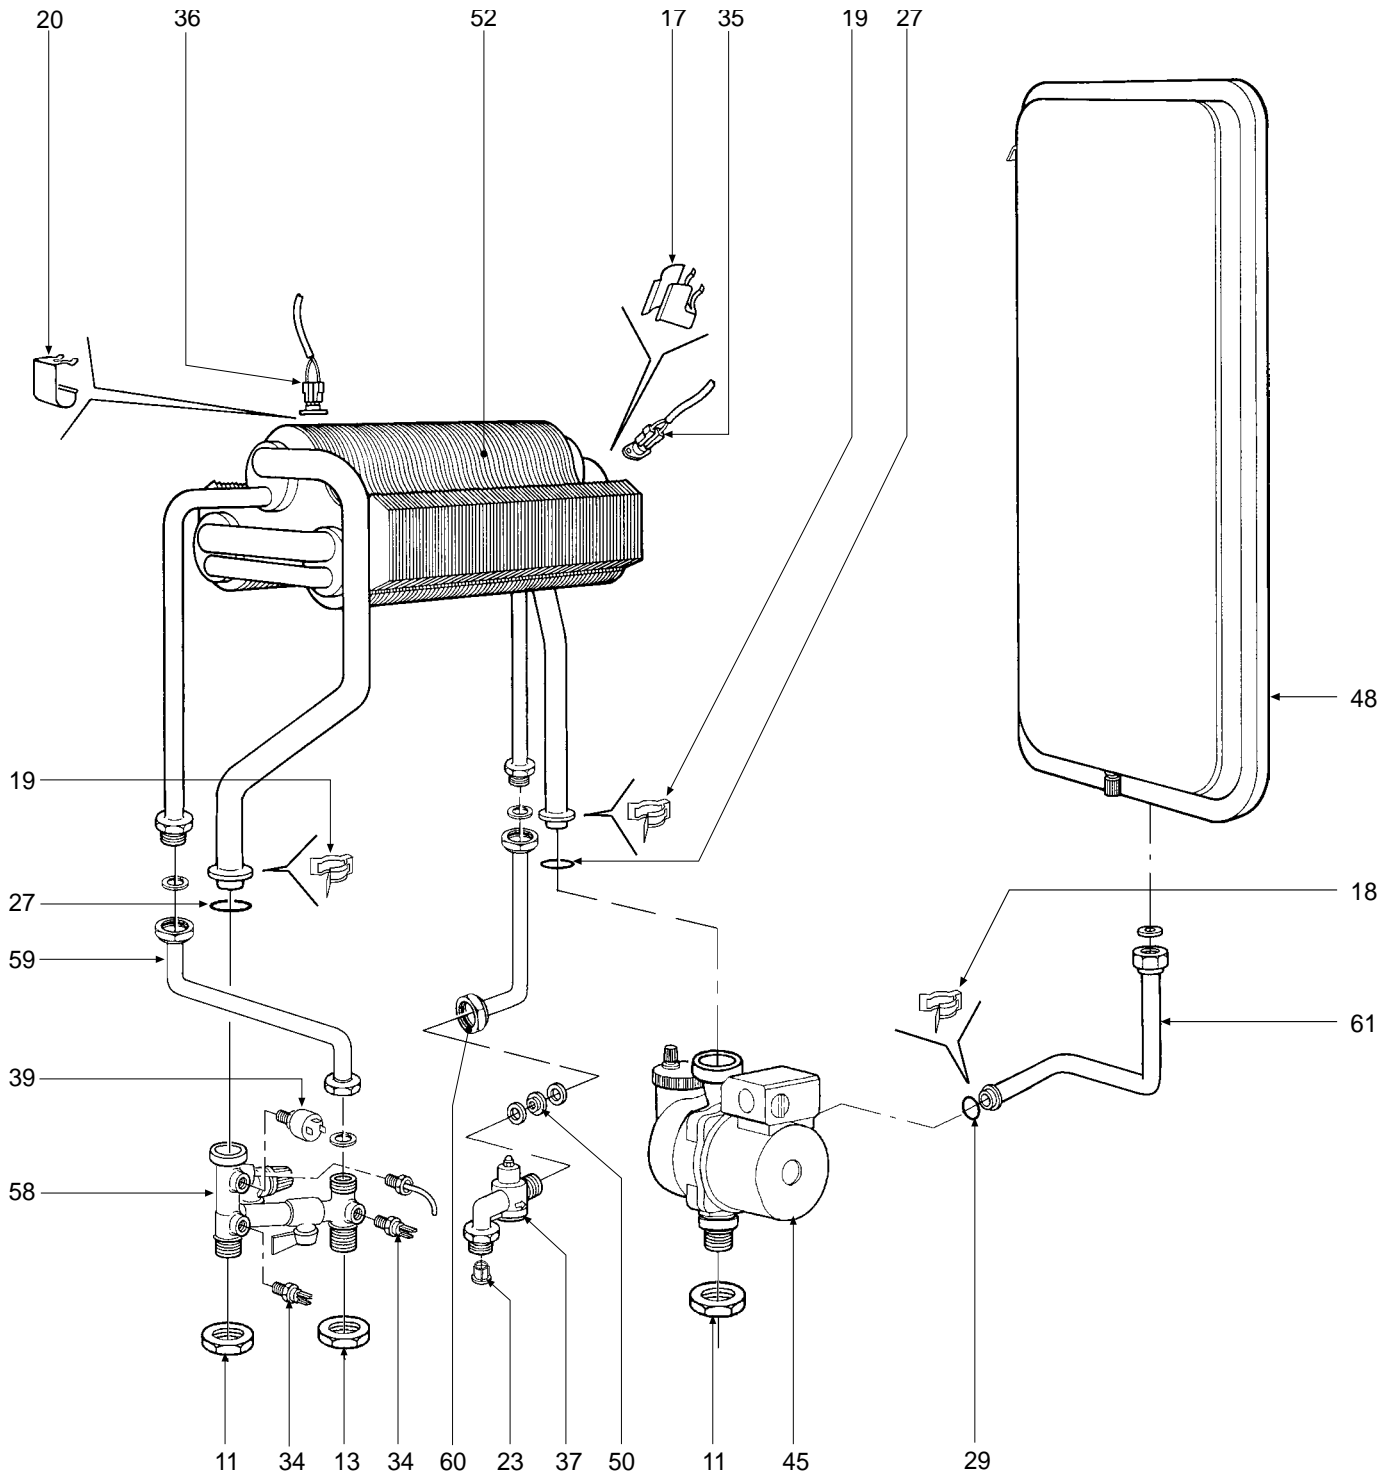

POS.	CODE	DESCRIPTION	Met.	LPG
1	31146890	Casing "white"	•	•
2	31211050	Draft diverter support bracket	•	•
3	31211580	Boiler support frame	•	•
4	31213010	Boiler bottom frame	•	•
5	31213680	Bracket	•	•
6	32002240	Combustion chamber	•	•
7	32202760	Polidoro main burner	•	•
8	32914170	Front drawer semi-shell	•	•
9	32914180	Rear drawer semi-shell	•	•
10	34009651	Injector, Ø 0.77 (LPG)		•
10	34009741	Injector Ø 1.30 (natural gas)	•	
11	34012100	Ring nut, 3/4"	•	•
12	34011910	Gas valve flange	•	•
13	34012090	Ring nut, 1/2"	•	•
14	34012120	Hinge fixing pin	•	•
15	34100610	Control panel right-hand hinge	•	•
16	34100620	Control panel left-hand hinge	•	•
17	34300392	Contact-type thermostat fixing spring	•	•
18	34300450	Spring for connection	•	•
19	34300460	Spring for connection	•	•
20	34300510	Safety thermostat fixing spring	•	•
21	35002890	Plug, "grey" ABS	•	•
22	35003960	Plug, ABS Ø 25	•	•
23	35007480	Filter for 1/2" fitting	•	•
24	35007860	Plug for programming clock	•	•
25	35007873	Control panel cover	•	•
26	35008450	Instruments control panel	•	•
27	35101120	O-Ring Øi 17x4,5	•	•
28	35101560	Gasket, 32x32x2	•	•
29	35101850	O-Ring Øi 9x4	•	•
30	35315250	Inspection windows glass piece	•	•
31	35320590	Combustion chamber side insulation	•	•
32	35320600	Combustion chamber rear insulation	•	•
33	35320610	Combustion chamber panel insulation	•	•
34	36200500	Immersion temperature sensor	•	•
35	36400090	Flangeless silver-plated contacts 88° thermostat	•	•
36	36400100	Flangeless gold-plated contacts 100° thermostat	•	•
37	36400180	Flow meter	•	•
38	36400190	Hydrometer	•	•
39	36401930	Water pressure switch, 1/4"	•	•
40	36501610	Cable gripper	•	•
41	36505720	four-tab earthing rivet	•	•
42	36506690	Cable clamp	•	•
43	36506724	Wiring protection cover	•	•
44	36506950	Control unit	•	•
45	36601370	Pump, WSC	•	•
46	36702470	Flame detection electrode	•	•
47	36702581	Spark electrode - flame detection	•	•