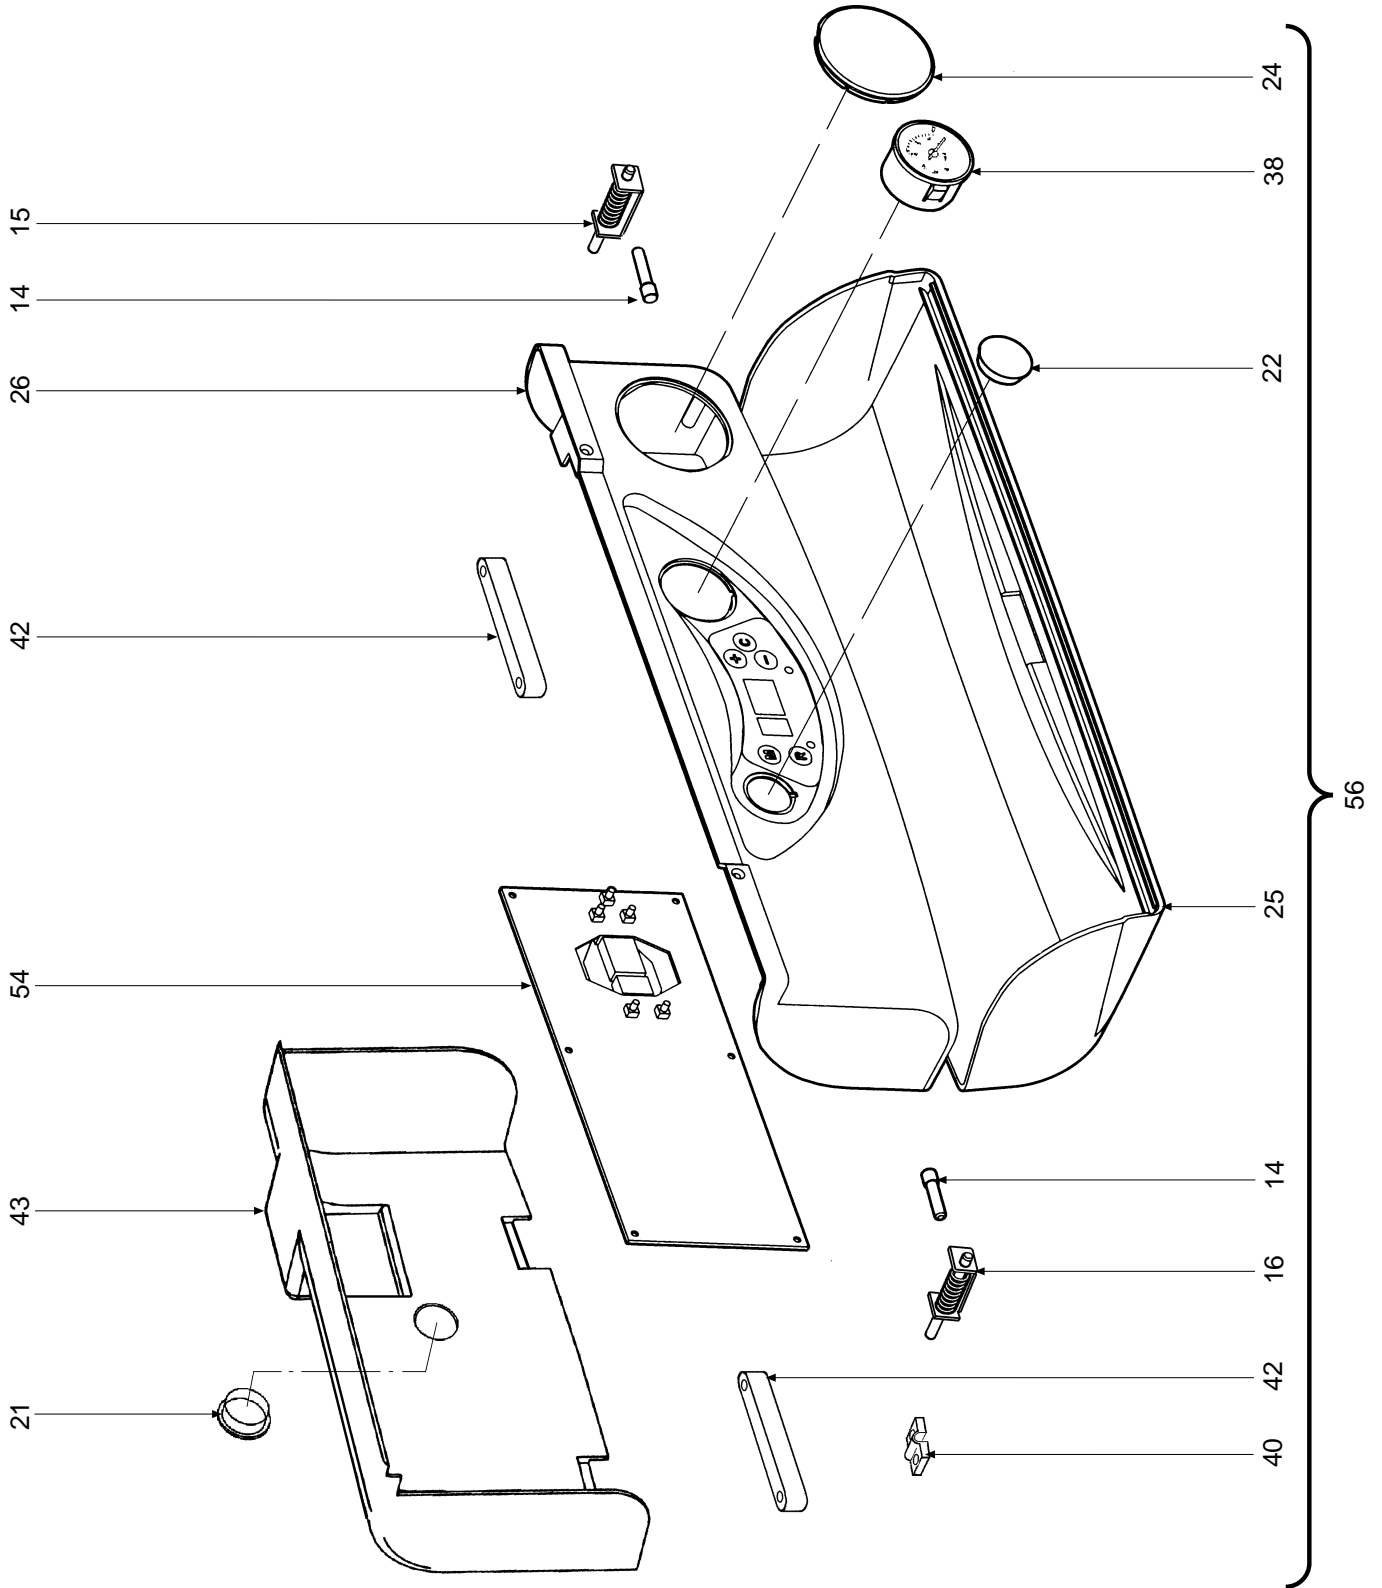

DOMITOP DGT C 24 E

- LISTA PEZZI DI RICAMBIO
- SPARE PART LIST
- ERSATZSTEILE
- LIJST ONDERDELEN
- LISTE PIECES DETACHES
- LISTA PIEZAS DE REPUESTO

CODICE	EDIZIONE	MERCATO	VISTO
30R0516/0	07 - 01	EX

POS.	CODE	DESCRIPTION	Met.	LPG
1	31146890	Casing "white"	•	•
2	31211050	Draft diverter support bracket	•	•
3	31211580	Boiler support frame	•	•
4	31213010	Boiler bottom frame	•	•
5	31213680	Bracket	•	•
6	32002240	Combustion chamber	•	•
7	32202760	Polidoro main burner	•	•
8	32914170	Front drawer semi-shell	•	•
9	32914180	Rear drawer semi-shell	•	•
10	34009651	Injector, Ø 0.77 (LPG)		•
10	34009741	Injector Ø 1.30 (natural gas)	•	
11	34012100	Ring nut, 3/4"	•	•
12	34011910	Gas valve flange	•	•
13	34012090	Ring nut, 1/2"	•	•
14	34012120	Hinge fixing pin	•	•
15	34100610	Control panel right-hand hinge	•	•
16	34100620	Control panel left-hand hinge	•	•
17	34300392	Contact-type thermostat fixing spring	•	•
18	34300450	Spring for connection	•	•
19	34300460	Spring for connection	•	•
20	34300510	Safety thermostat fixing spring	•	•
21	35002890	Plug, "grey" ABS	•	•
22	35003960	Plug, ABS Ø 25	•	•
23	35007480	Filter for 1/2" fitting	•	•
24	35007860	Plug for programming clock	•	•
25	35007873	Control panel cover	•	•
26	35008450	Instruments control panel	•	•
27	35101120	O-Ring Øi 17x4,5	•	•
28	35101560	Gasket, 32x32x2	•	•
29	35101850	O-Ring Øi 9x4	•	•
30	35315250	Inspection windows glass piece	•	•
31	35320590	Combustion chamber side insulation	•	•
32	35320600	Combustion chamber rear insulation	•	•
33	35320610	Combustion chamber panel insulation	•	•
34	36200500	Immersion temperature sensor	•	•
35	36400090	Flangeless silver-plated contacts 88° thermostat	•	•
36	36400100	Flangeless gold-plated contacts 100° thermostat	•	•
37	36400180	Flow meter	•	•
38	36400190	Hydrometer	•	•
39	36401930	Water pressure switch, 1/4"	•	•
40	36501610	Cable gripper	•	•
41	36505720	four-tab earthing rivet	•	•
42	36506690	Cable clamp	•	•
43	36506724	Wiring protection cover	•	•
44	36506950	Control unit	•	•
45	36601370	Pump, WSC	•	•
46	36702470	Flame detection electrode	•	•
47	36702581	Spark electrode - flame detection	•	•