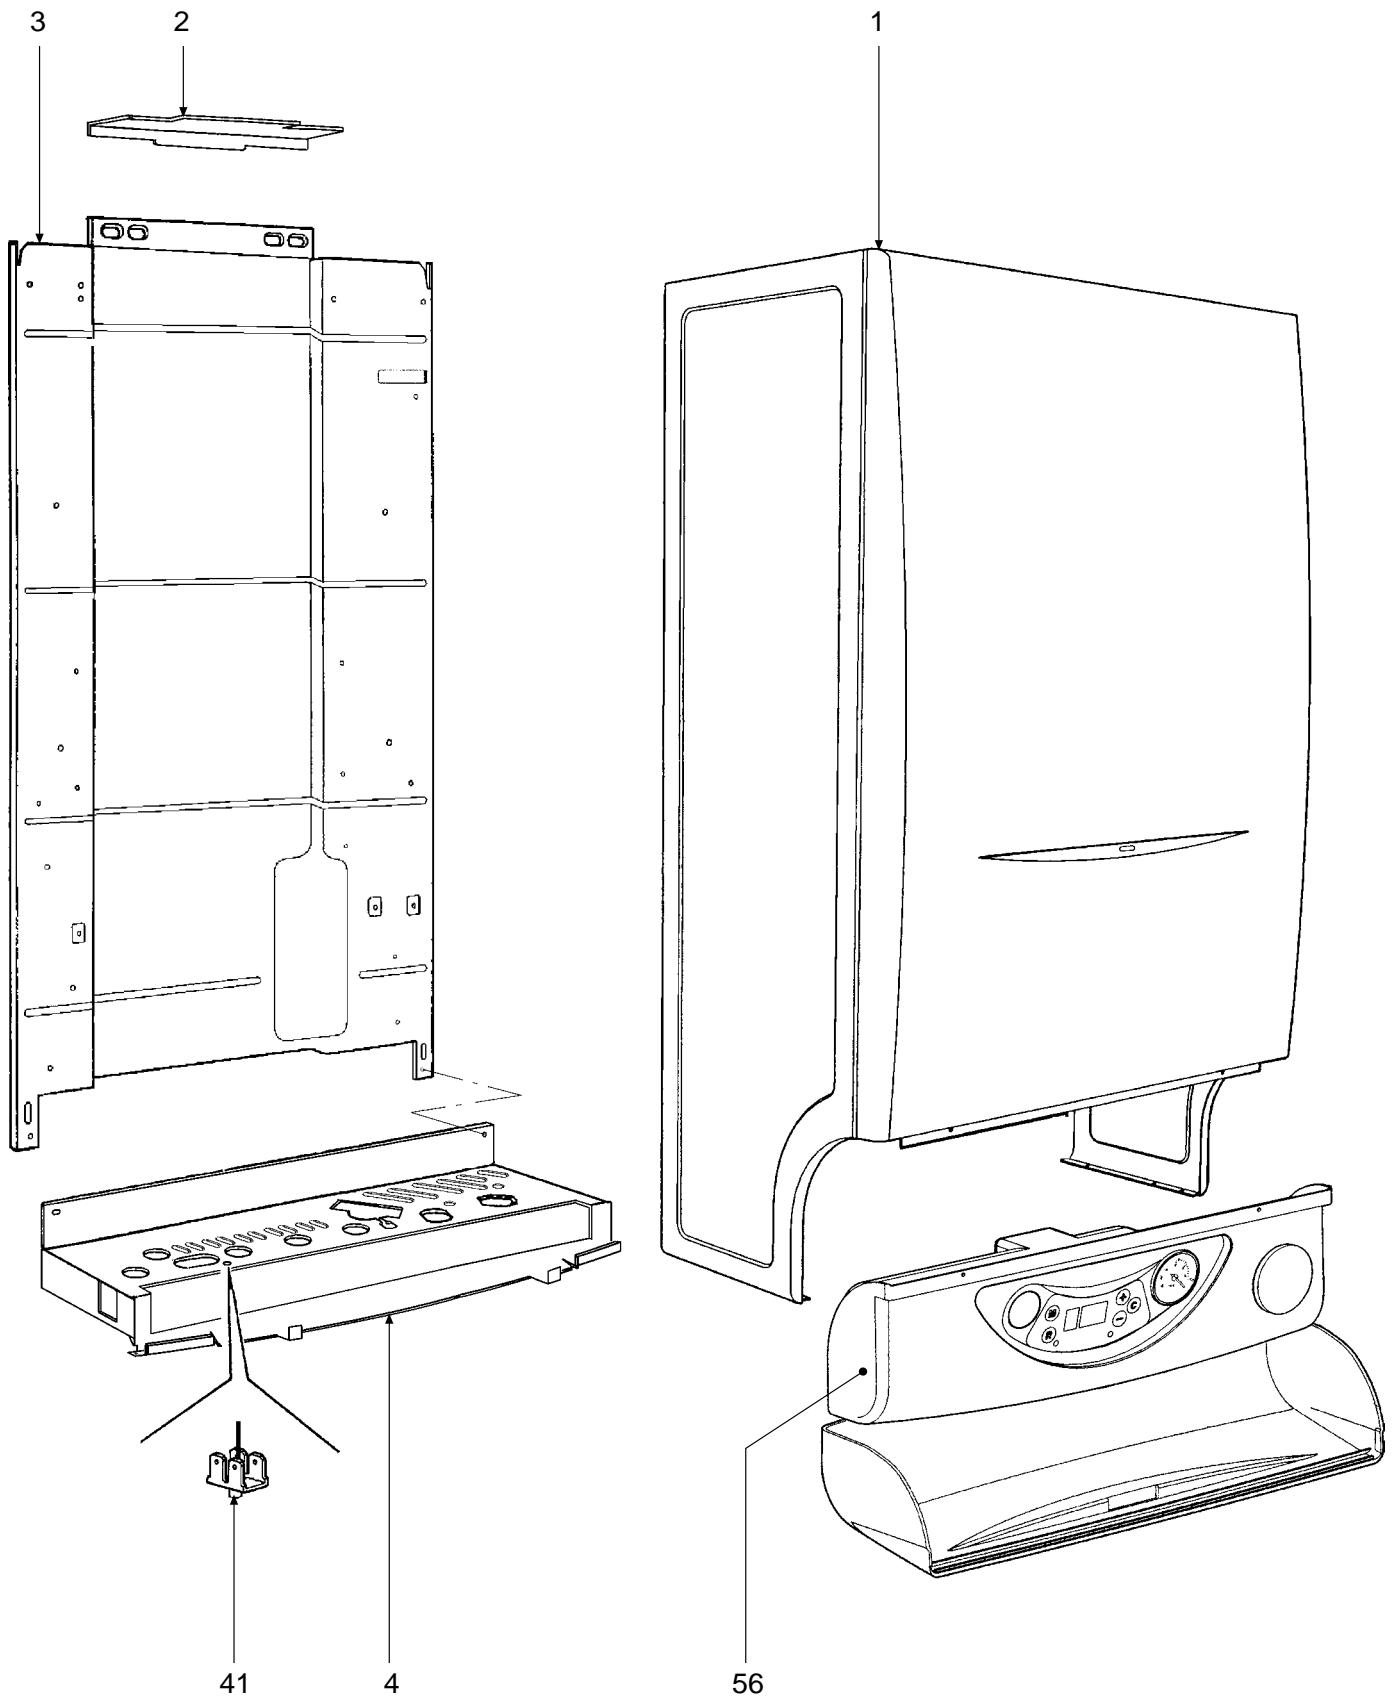

DOMITOP DGT C 24 E

- LISTA PEZZI DI RICAMBIO
- SPARE PART LIST
- ERSATZSTEILE
- LIJST ONDERDELEN
- LISTE PIECES DETACHES
- LISTA PIEZAS DE REPUESTO

CODICE	EDIZIONE	MERCATO	VISTO
30R0516/0	07 - 01	EX

POS.	CODE	DESCRIPTION	Met.	LPG
1	31146890	Casing "white"	•	•
2	31211050	Draft diverter support bracket	•	•
3	31211580	Boiler support frame	•	•
4	31213010	Boiler bottom frame	•	•
5	31213680	Bracket	•	•
6	32002240	Combustion chamber	•	•
7	32202760	Polidoro main burner	•	•
8	32914170	Front drawer semi-shell	•	•
9	32914180	Rear drawer semi-shell	•	•
10	34009651	Injector, Ø 0.77 (LPG)		•
10	34009741	Injector Ø 1.30 (natural gas)	•	
11	34012100	Ring nut, 3/4"	•	•
12	34011910	Gas valve flange	•	•
13	34012090	Ring nut, 1/2"	•	•
14	34012120	Hinge fixing pin	•	•
15	34100610	Control panel right-hand hinge	•	•
16	34100620	Control panel left-hand hinge	•	•
17	34300392	Contact-type thermostat fixing spring	•	•
18	34300450	Spring for connection	•	•
19	34300460	Spring for connection	•	•
20	34300510	Safety thermostat fixing spring	•	•
21	35002890	Plug, "grey" ABS	•	•
22	35003960	Plug, ABS Ø 25	•	•
23	35007480	Filter for 1/2" fitting	•	•
24	35007860	Plug for programming clock	•	•
25	35007873	Control panel cover	•	•
26	35008450	Instruments control panel	•	•
27	35101120	O-Ring Øi 17x4,5	•	•
28	35101560	Gasket, 32x32x2	•	•
29	35101850	O-Ring Øi 9x4	•	•
30	35315250	Inspection windows glass piece	•	•
31	35320590	Combustion chamber side insulation	•	•
32	35320600	Combustion chamber rear insulation	•	•
33	35320610	Combustion chamber panel insulation	•	•
34	36200500	Immersion temperature sensor	•	•
35	36400090	Flangeless silver-plated contacts 88° thermostat	•	•
36	36400100	Flangeless gold-plated contacts 100° thermostat	•	•
37	36400180	Flow meter	•	•
38	36400190	Hydrometer	•	•
39	36401930	Water pressure switch, 1/4"	•	•
40	36501610	Cable gripper	•	•
41	36505720	four-tab earthing rivet	•	•
42	36506690	Cable clamp	•	•
43	36506724	Wiring protection cover	•	•
44	36506950	Control unit	•	•
45	36601370	Pump, WSC	•	•
46	36702470	Flame detection electrode	•	•
47	36702581	Spark electrode - flame detection	•	•