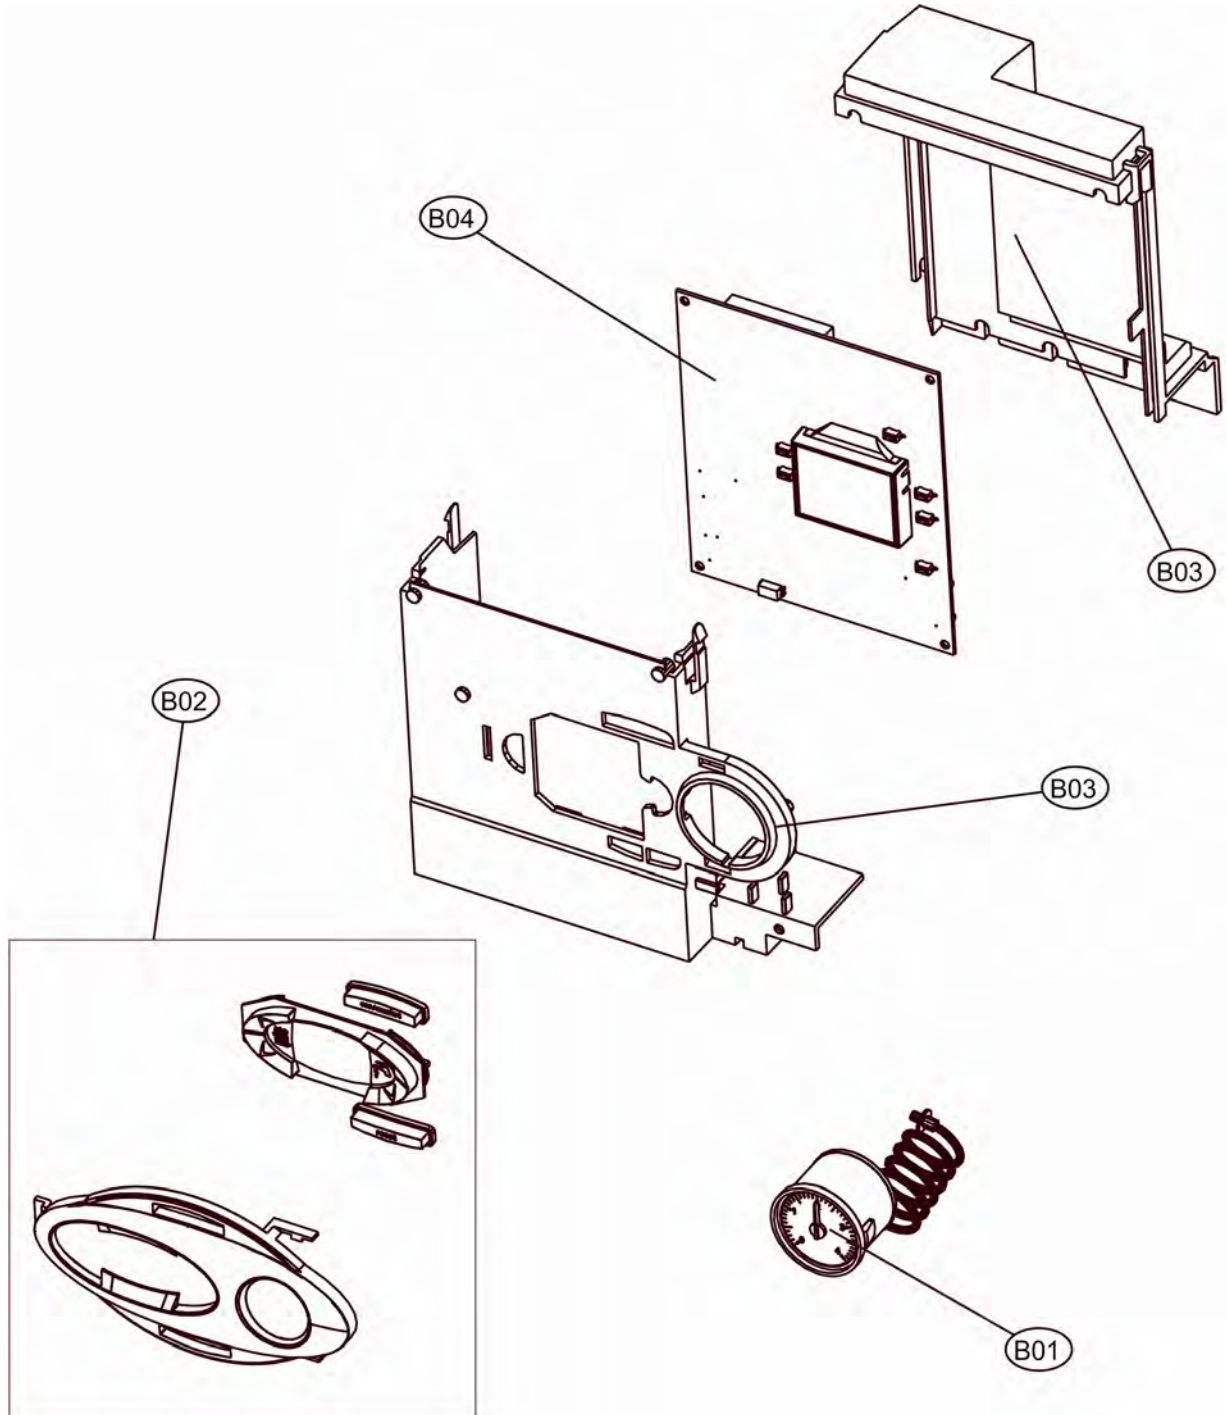

Lista Pezzi / Spare Parts / Ersatzteile
List Onderdelen / Liste Pieces Detaches / Lista Piezas De Repuesto

EASYtech C24

CODICE	EDIZIONE	MERCATO
30K0578000	01/04/2008	A1

EASYtech C24

EASYtech C24

EASYtech C24

Lista Pezzi / Spare Parts / Ersatzteile
List Onderdelen / Liste Pieces Detaches / Lista Piezas De Repuesto

EASYtech C24

EASYtech C24

LISTA PEZZI

POS.	CODICE	DESC.	QT.
A01	39832980	KIT MANTELLO "Fer"(3110E960)	1.000
B01	39820080	KIT IDROMETRO (36402190)	1.000
B02	39822890	KIT MASCHER.(D)"FER"(35012840)	1.000
B03	39820700	KIT SCATOLA EL. (35012590)	1.000
B04	39822870	KIT CENTRALINA (36508170)	1.000
C01	39828990	KIT PACCO LAM. (37404710)	1.000
C02	39819550	KIT SONDA TEMP. (36200730)	1.000
C03	39810230	KIT SONDA TEMP.SAN. (36200640)	1.000
C04	39818260	KIT PRESSOST.H2O (39404710)	1.000
C05	39813010	KIT 5 REG.PORT.10Lt.(36902080)	1.000
C06	39818550	KIT FLUSSOST.ELTEK (36400710)	1.000
C07	39819560	KIT RUBIN.CARICO (36902140)	1.000
C08	39813230	KIT 5 FILTRI FLUSS. (39402940)	1.000
C09	39818230	KIT 5 VALV.N/R (39404740)	1.000
C10	39818450	KIT POMPA AO/FX3FPL (36600100)	1.000
C11	39818220	KIT V.ARIA (39404380-39404730)	1.000
C12	39818270	KIT VALV.SIC. (39404720)	1.000
C13	39827800	KIT VASO ESP.7Lt. (36800800)	1.000
D01	39820770	KIT TST.FUMI COMPL. (38322250)	1.000
D02	39829010	KIT 11 UG.1,25 m. (34009351)	1.000
D03	39819600	KIT 11 UG.0,79 gpl (34013300)	1.000
D04	39819430	KIT ELETTRODO ACC. (36702890)	1.000
D05	39829020	KIT ISOL.CAM.COMB.Sr.D9C4	1.000
D06	39829000	KIT BRUC.11R.m. (37609110)	1.000
D07	39812190	KIT VALV.VGU 54A1109(36800400)	1.000