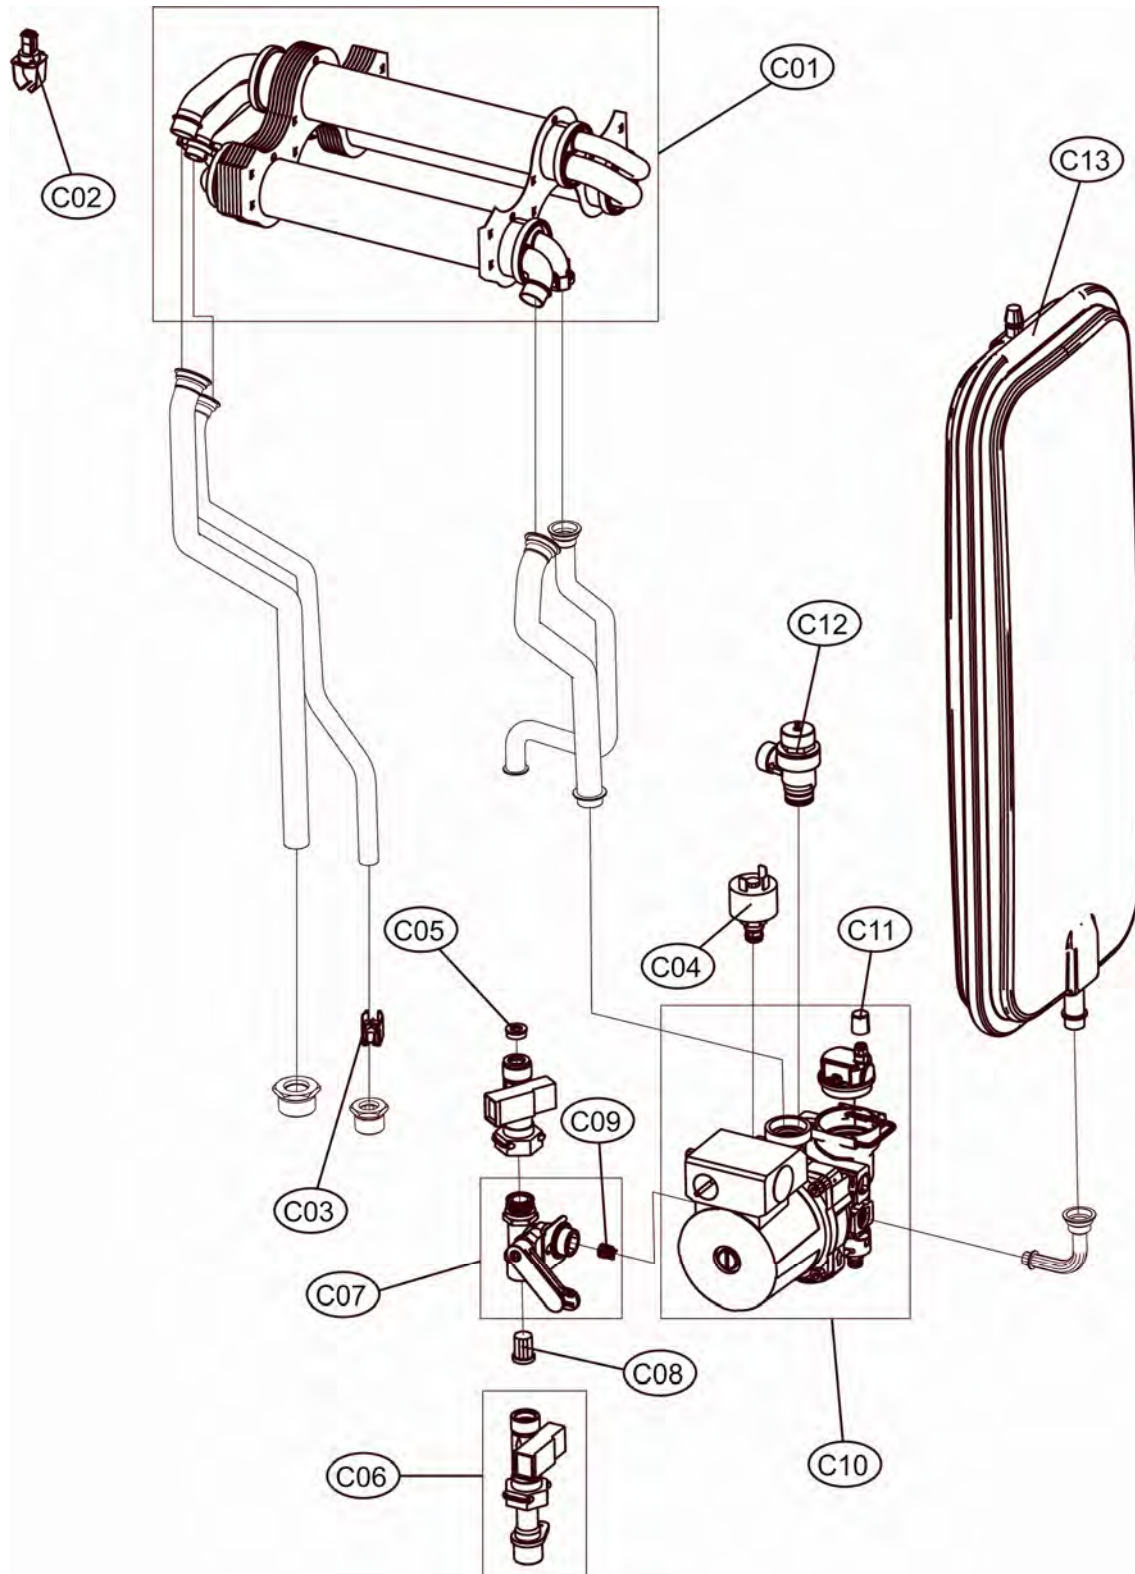

Lista Pezzi / Spare Parts / Ersatzteile
List Onderdelen / Liste Pieces Detaches / Lista Piezas De Repuesto

EASYtech C24

CODICE	EDIZIONE	MERCATO
30K0578000	01/04/2008	A1

EASYtech C24

EASYtech C24

EASYtech C24

Lista Pezzi / Spare Parts / Ersatzteile
List Onderdelen / Liste Pieces Detaches / Lista Piezas De Repuesto

EASYtech C24

EASYtech C24

LISTA PEZZI

POS.	CODICE	DESC.	QT.
A01	39832980	KIT MANTELLO "Fer"(3110E960)	1.000
B01	39820080	KIT IDROMETRO (36402190)	1.000
B02	39822890	KIT MASCHER.(D)"FER"(35012840)	1.000
B03	39820700	KIT SCATOLA EL. (35012590)	1.000
B04	39822870	KIT CENTRALINA (36508170)	1.000
C01	39828990	KIT PACCO LAM. (37404710)	1.000
C02	39819550	KIT SONDA TEMP. (36200730)	1.000
C03	39810230	KIT SONDA TEMP.SAN. (36200640)	1.000
C04	39818260	KIT PRESSOST.H2O (39404710)	1.000
C05	39813010	KIT 5 REG.PORT.10Lt.(36902080)	1.000
C06	39818550	KIT FLUSSOST.ELTEK (36400710)	1.000
C07	39819560	KIT RUBIN.CARICO (36902140)	1.000
C08	39813230	KIT 5 FILTRI FLUSS. (39402940)	1.000
C09	39818230	KIT 5 VALV.N/R (39404740)	1.000
C10	39818450	KIT POMPA AO/FX3FPL (36600100)	1.000
C11	39818220	KIT V.ARIA (39404380-39404730)	1.000
C12	39818270	KIT VALV.SIC. (39404720)	1.000
C13	39827800	KIT VASO ESP.7Lt. (36800800)	1.000
D01	39820770	KIT TST.FUMI COMPL. (38322250)	1.000
D02	39829010	KIT 11 UG.1,25 m. (34009351)	1.000
D03	39819600	KIT 11 UG.0,79 gpl (34013300)	1.000
D04	39819430	KIT ELETTRODO ACC. (36702890)	1.000
D05	39829020	KIT ISOL.CAM.COMB.Sr.D9C4	1.000
D06	39829000	KIT BRUC.11R.m. (37609110)	1.000
D07	39812190	KIT VALV.VGU 54A1109(36800400)	1.000