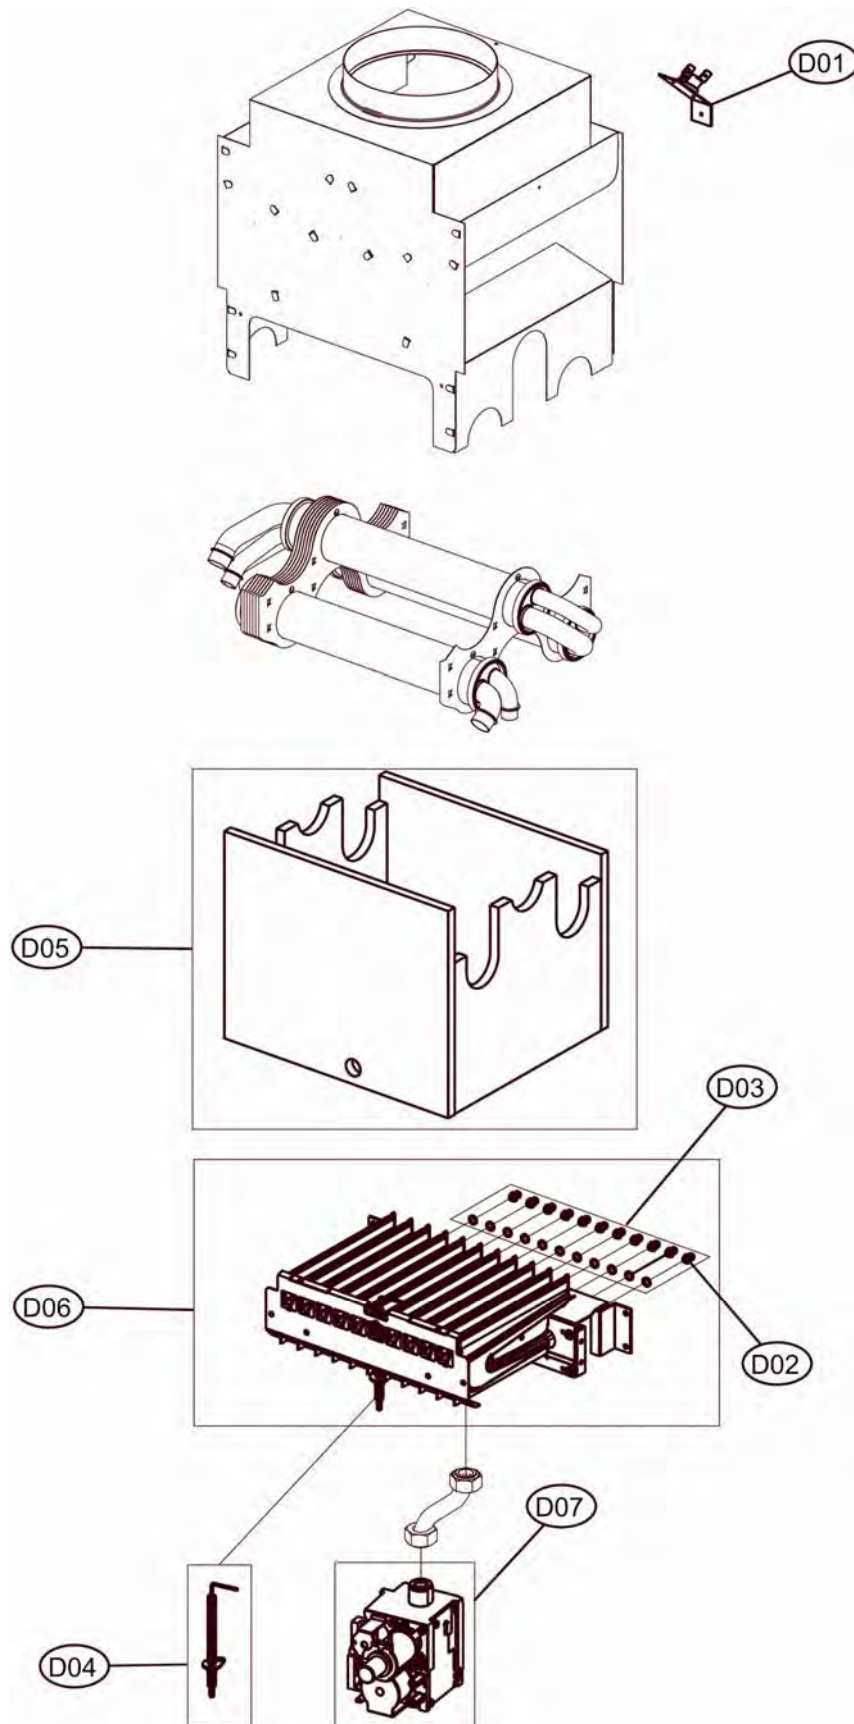

Lista Pezzi / Spare Parts / Ersatzteile
List Onderdelen / Liste Pieces Detaches / Lista Piezas De Repuesto

EASYtech C24

CODICE	EDIZIONE	MERCATO
30K0578000	01/04/2008	A1

EASYtech C24

EASYtech C24

EASYtech C24

Lista Pezzi / Spare Parts / Ersatzteile
List Onderdelen / Liste Pieces Detaches / Lista Piezas De Repuesto

EASYtech C24

EASYtech C24

LISTA PEZZI

POS.	CODICE	DESC.	QT.
A01	39832980	KIT MANTELLO "Fer"(3110E960)	1.000
B01	39820080	KIT IDROMETRO (36402190)	1.000
B02	39822890	KIT MASCHER.(D)"FER"(35012840)	1.000
B03	39820700	KIT SCATOLA EL. (35012590)	1.000
B04	39822870	KIT CENTRALINA (36508170)	1.000
C01	39828990	KIT PACCO LAM. (37404710)	1.000
C02	39819550	KIT SONDA TEMP. (36200730)	1.000
C03	39810230	KIT SONDA TEMP.SAN. (36200640)	1.000
C04	39818260	KIT PRESSOST.H2O (39404710)	1.000
C05	39813010	KIT 5 REG.PORT.10Lt.(36902080)	1.000
C06	39818550	KIT FLUSSOST.ELTEK (36400710)	1.000
C07	39819560	KIT RUBIN.CARICO (36902140)	1.000
C08	39813230	KIT 5 FILTRI FLUSS. (39402940)	1.000
C09	39818230	KIT 5 VALV.N/R (39404740)	1.000
C10	39818450	KIT POMPA AO/FX3FPL (36600100)	1.000
C11	39818220	KIT V.ARIA (39404380-39404730)	1.000
C12	39818270	KIT VALV.SIC. (39404720)	1.000
C13	39827800	KIT VASO ESP.7Lt. (36800800)	1.000
D01	39820770	KIT TST.FUMI COMPL. (38322250)	1.000
D02	39829010	KIT 11 UG.1,25 m. (34009351)	1.000
D03	39819600	KIT 11 UG.0,79 gpl (34013300)	1.000
D04	39819430	KIT ELETTRODO ACC. (36702890)	1.000
D05	39829020	KIT ISOL.CAM.COMB.Sr.D9C4	1.000
D06	39829000	KIT BRUC.11R.m. (37609110)	1.000
D07	39812190	KIT VALV.VGU 54A1109(36800400)	1.000