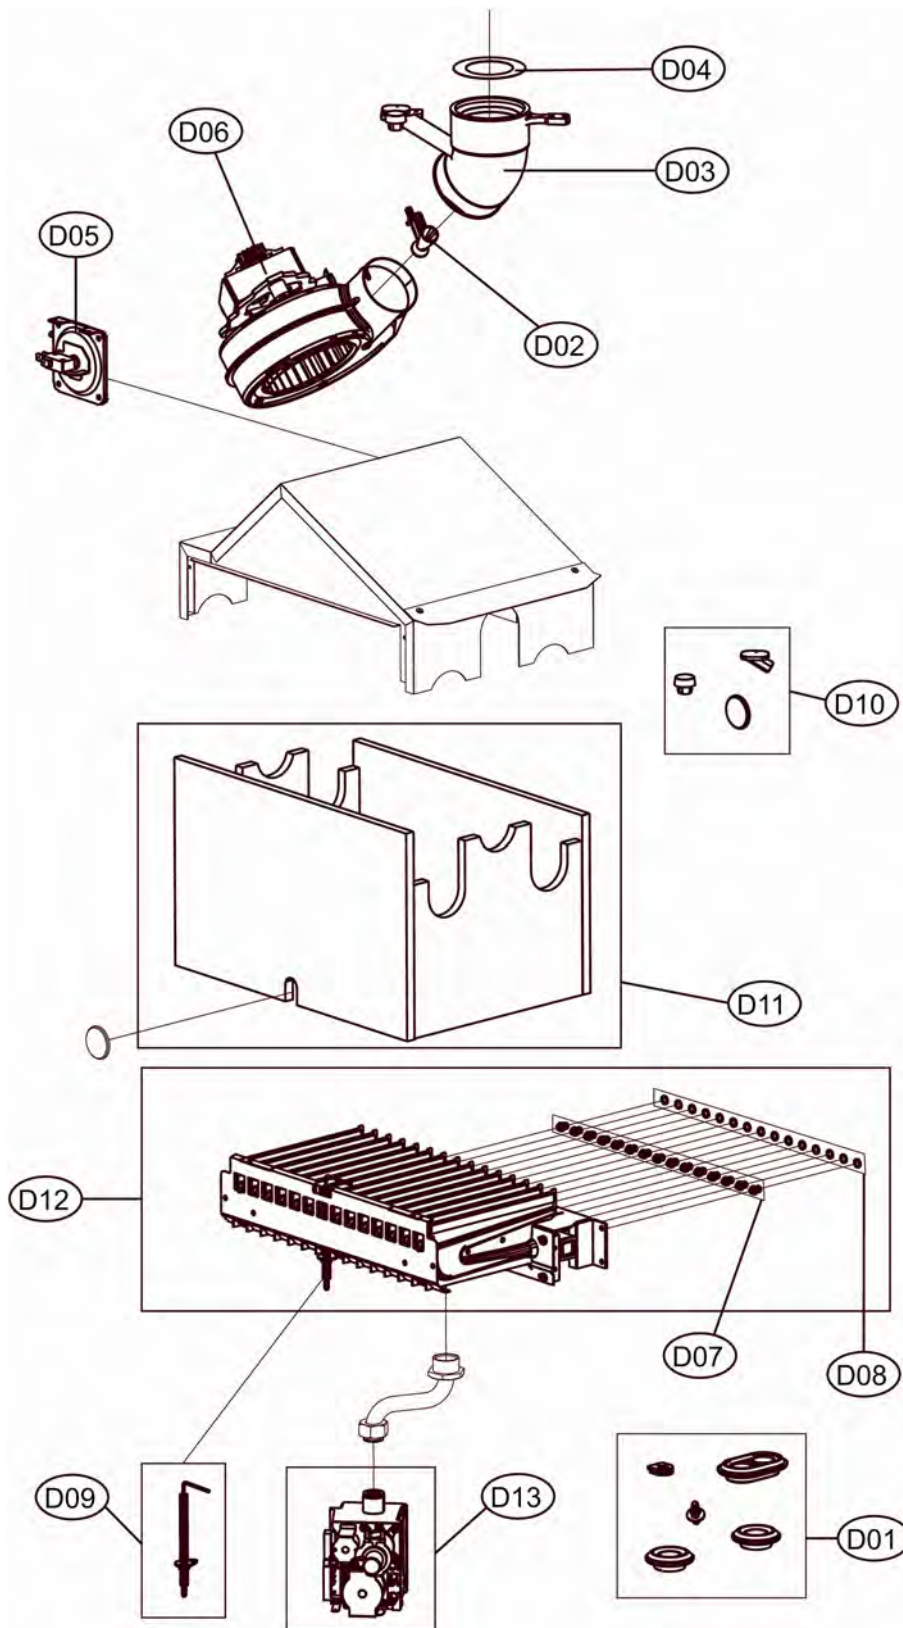

Lista Pezzi / Spare Parts / Ersatzteile
List Onderdelen / Liste Pieces Detaches / Lista Piezas De Repuesto

EASYtech F32

CODICE	EDIZIONE	MERCATO
30K0581000	01/04/2008	A1

EASYtech F32

EASYtech F32

EASYtech F32

EASYtech F32

EASYtech F32

LISTA PEZZI

POS.	CODICE	DESC.	QT.
A01	39832990	KIT MANTELLO "Fer"(3110E980)	1.000
B01	39820080	KIT IDROMETRO (36402190)	1.000
B02	39822890	KIT MASCHER.(D)"FER"(35012840)	1.000
B03	39820700	KIT SCATOLA EL. (35012590)	1.000
B04	39822870	KIT CENTRALINA (36508170)	1.000
C01	39829600	KIT PACCO LAM. (37404640)	1.000
C02	39819550	KIT SONDA TEMP. (36200730)	1.000
C03	39810230	KIT SONDA TEMP.SAN. (36200640)	1.000
C04	39818260	KIT PRESSOST.H2O (39404710)	1.000
C05	39813220	KIT 5 REG.PORT.15Lt.(36902100)	1.000
C06	39818550	KIT FLUSSOST.ELTEK (36400710)	1.000
C07	39818280	KIT RUBIN.CARICO (36902150)	1.000
C08	39813230	KIT 5 FILTRI FLUSS. (39402940)	1.000
C09	39818230	KIT 5 VALV.N/R (39404740)	1.000
C10	39820900	KIT POMPA 15-60 FPL (36600150)	1.000
C11	39818220	KIT V.ARIA (39404380-39404730)	1.000
C12	39818270	KIT VALV.SIC. (39404720)	1.000
C13	39809690	KIT VASO ESP.10Lt. (36802740)	1.000
D01	39822600	KIT GUARN.CALD. Sr.ACF7-D9F6	1.000
D02	39808471	KIT PRESE (35101310-35101323)	1.000
D03	39817990	KIT CURVA USC.FUMI (33301610)	1.000
D04	39819690	KIT DIAFR.FUMI (32700870-890)	1.000
D05	39817510	KIT PRESS.DIFF.ARIA (36402050)	1.000
D06	39818021	KIT VENTIL. (36601872)	1.000
D07	39819700	KIT 15 UG.1,35 m. (34009821)	1.000
D08	39819710	KIT 15 UG.0,79 gpl (34013300)	1.000
D09	39819430	KIT Elettrodo ACC. (36702890)	1.000
D10	39820480	KIT SPIA (35102690-35102350)	1.000
D11	39829580	KIT ISOL.CAM.COMB.Sr.D9F6	1.000
D12	39819730	KIT BRUC.15R.m. (37608931)	1.000
D13	39812190	KIT VALV.VGU 54A1109(36800400)	1.000