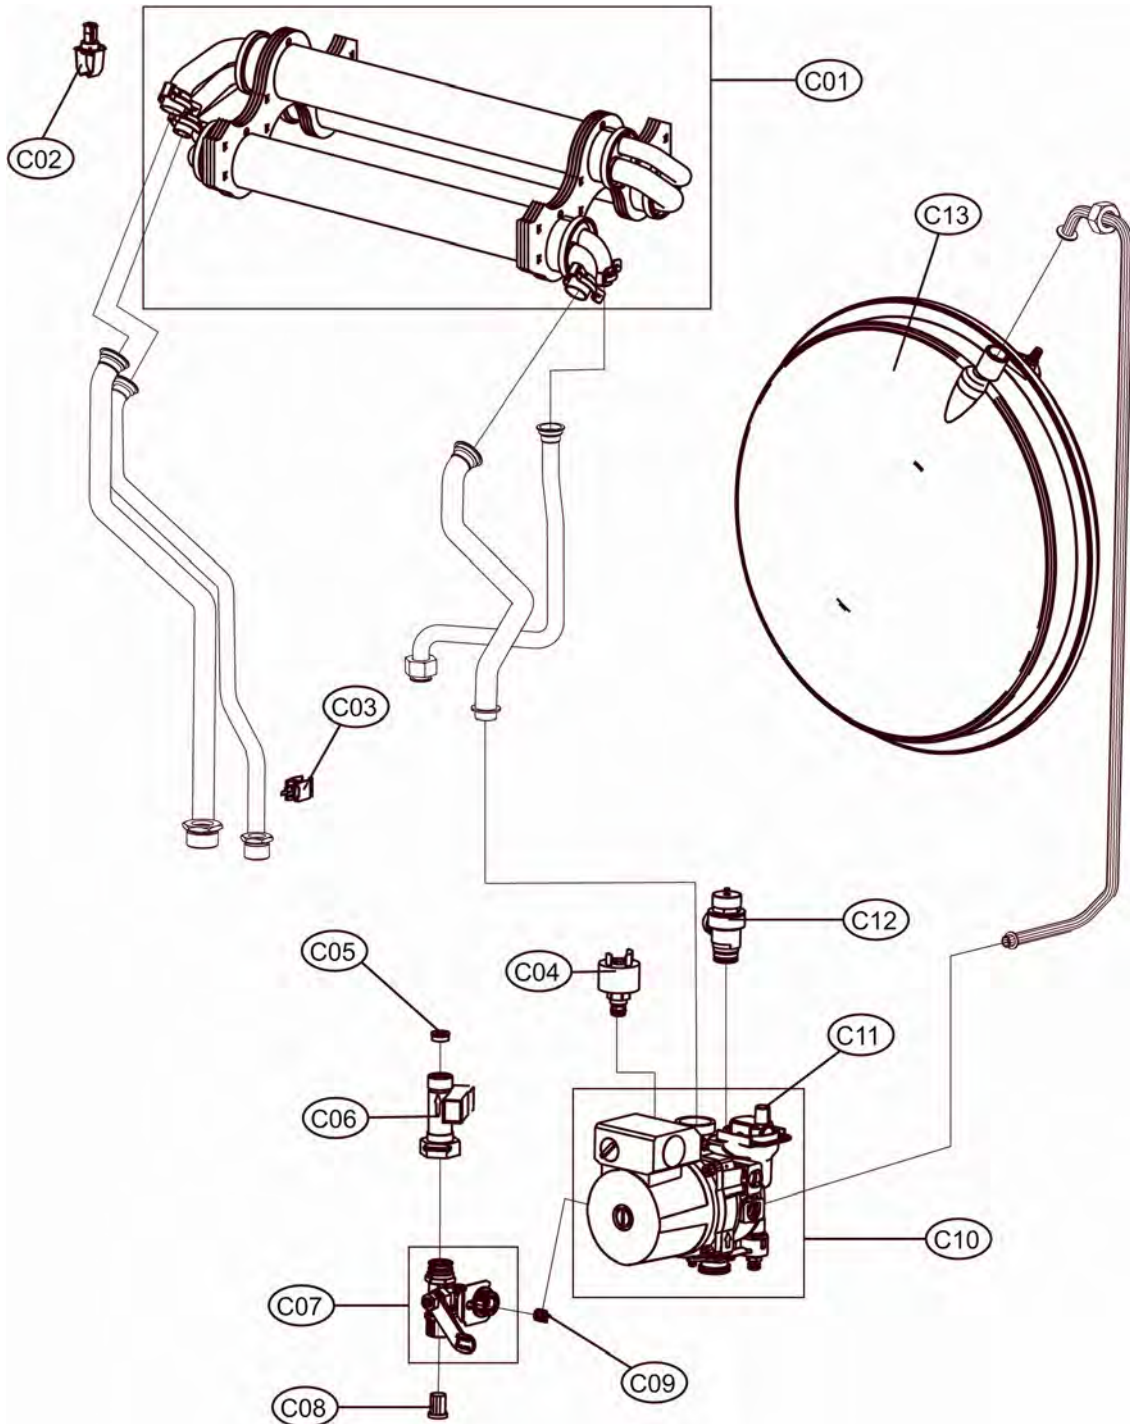

Lista Pezzi / Spare Parts / Ersatzteile
List Onderdelen / Liste Pieces Detaches / Lista Piezas De Repuesto

EASYtech F32

CODICE	EDIZIONE	MERCATO
30K0581000	01/04/2008	A1

EASYtech F32

EASYtech F32

EASYtech F32

EASYtech F32

EASYtech F32

LISTA PEZZI

POS.	CODICE	DESC.	QT.
A01	39832990	KIT MANTELLO "Fer"(3110E980)	1.000
B01	39820080	KIT IDROMETRO (36402190)	1.000
B02	39822890	KIT MASCHER.(D)"FER"(35012840)	1.000
B03	39820700	KIT SCATOLA EL. (35012590)	1.000
B04	39822870	KIT CENTRALINA (36508170)	1.000
C01	39829600	KIT PACCO LAM. (37404640)	1.000
C02	39819550	KIT SONDA TEMP. (36200730)	1.000
C03	39810230	KIT SONDA TEMP.SAN. (36200640)	1.000
C04	39818260	KIT PRESSOST.H2O (39404710)	1.000
C05	39813220	KIT 5 REG.PORT.15Lt.(36902100)	1.000
C06	39818550	KIT FLUSSOST.ELTEK (36400710)	1.000
C07	39818280	KIT RUBIN.CARICO (36902150)	1.000
C08	39813230	KIT 5 FILTRI FLUSS. (39402940)	1.000
C09	39818230	KIT 5 VALV.N/R (39404740)	1.000
C10	39820900	KIT POMPA 15-60 FPL (36600150)	1.000
C11	39818220	KIT V.ARIA (39404380-39404730)	1.000
C12	39818270	KIT VALV.SIC. (39404720)	1.000
C13	39809690	KIT VASO ESP.10Lt. (36802740)	1.000
D01	39822600	KIT GUARN.CALD. Sr.ACF7-D9F6	1.000
D02	39808471	KIT PRESE (35101310-35101323)	1.000
D03	39817990	KIT CURVA USC.FUMI (33301610)	1.000
D04	39819690	KIT DIAFR.FUMI (32700870-890)	1.000
D05	39817510	KIT PRESS.DIFF.ARIA (36402050)	1.000
D06	39818021	KIT VENTIL. (36601872)	1.000
D07	39819700	KIT 15 UG.1,35 m. (34009821)	1.000
D08	39819710	KIT 15 UG.0,79 gpl (34013300)	1.000
D09	39819430	KIT Elettrodo ACC. (36702890)	1.000
D10	39820480	KIT SPIA (35102690-35102350)	1.000
D11	39829580	KIT ISOL.CAM.COMB.Sr.D9F6	1.000
D12	39819730	KIT BRUC.15R.m. (37608931)	1.000
D13	39812190	KIT VALV.VGU 54A1109(36800400)	1.000