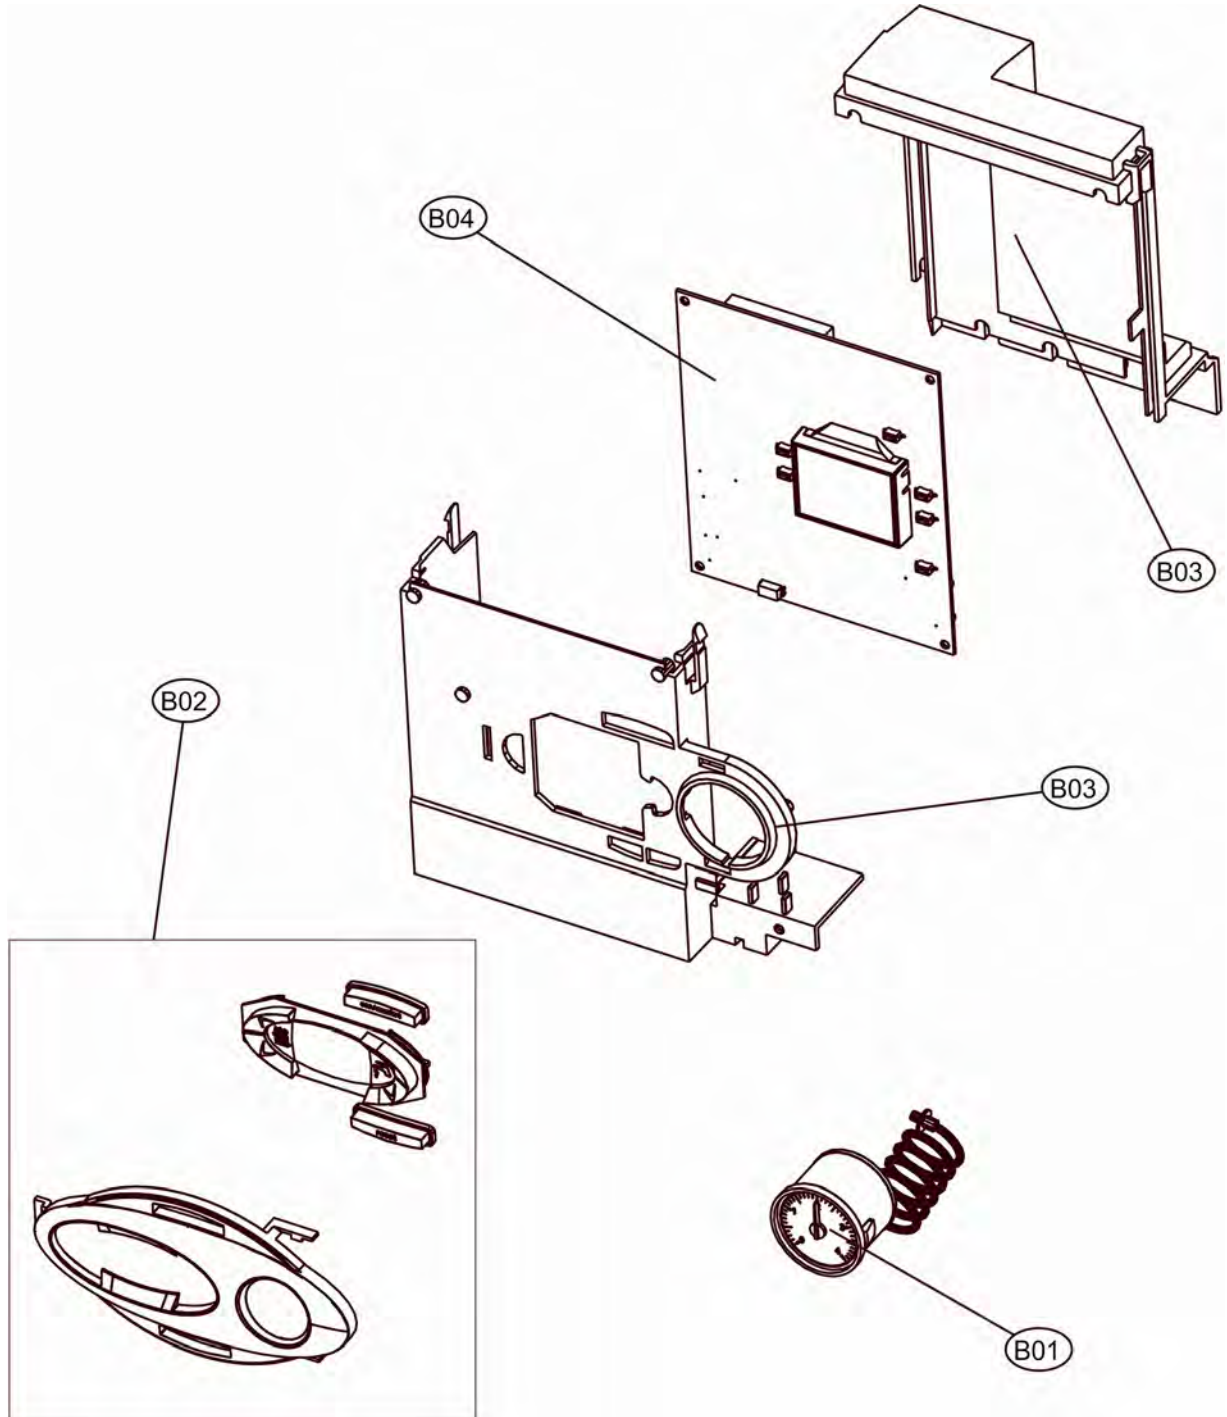

Lista Pezzi / Spare Parts / Ersatzteile
List Onderdelen / Liste Pieces Detaches / Lista Piezas De Repuesto

EASYtech F32

CODICE	EDIZIONE	MERCATO
30K0581000	01/04/2008	A1

EASYtech F32

EASYtech F32

EASYtech F32

EASYtech F32

EASYtech F32

LISTA PEZZI

POS.	CODICE	DESC.	QT.
A01	39832990	KIT MANTELLO "Fer"(3110E980)	1.000
B01	39820080	KIT IDROMETRO (36402190)	1.000
B02	39822890	KIT MASCHER.(D)"FER"(35012840)	1.000
B03	39820700	KIT SCATOLA EL. (35012590)	1.000
B04	39822870	KIT CENTRALINA (36508170)	1.000
C01	39829600	KIT PACCO LAM. (37404640)	1.000
C02	39819550	KIT SONDA TEMP. (36200730)	1.000
C03	39810230	KIT SONDA TEMP.SAN. (36200640)	1.000
C04	39818260	KIT PRESSOST.H2O (39404710)	1.000
C05	39813220	KIT 5 REG.PORT.15Lt.(36902100)	1.000
C06	39818550	KIT FLUSSOST.ELTEK (36400710)	1.000
C07	39818280	KIT RUBIN.CARICO (36902150)	1.000
C08	39813230	KIT 5 FILTRI FLUSS. (39402940)	1.000
C09	39818230	KIT 5 VALV.N/R (39404740)	1.000
C10	39820900	KIT POMPA 15-60 FPL (36600150)	1.000
C11	39818220	KIT V.ARIA (39404380-39404730)	1.000
C12	39818270	KIT VALV.SIC. (39404720)	1.000
C13	39809690	KIT VASO ESP.10Lt. (36802740)	1.000
D01	39822600	KIT GUARN.CALD. Sr.ACF7-D9F6	1.000
D02	39808471	KIT PRESE (35101310-35101323)	1.000
D03	39817990	KIT CURVA USC.FUMI (33301610)	1.000
D04	39819690	KIT DIAFR.FUMI (32700870-890)	1.000
D05	39817510	KIT PRESS.DIFF.ARIA (36402050)	1.000
D06	39818021	KIT VENTIL. (36601872)	1.000
D07	39819700	KIT 15 UG.1,35 m. (34009821)	1.000
D08	39819710	KIT 15 UG.0,79 gpl (34013300)	1.000
D09	39819430	KIT Elettrodo ACC. (36702890)	1.000
D10	39820480	KIT SPIA (35102690-35102350)	1.000
D11	39829580	KIT ISOL.CAM.COMB.Sr.D9F6	1.000
D12	39819730	KIT BRUC.15R.m. (37608931)	1.000
D13	39812190	KIT VALV.VGU 54A1109(36800400)	1.000