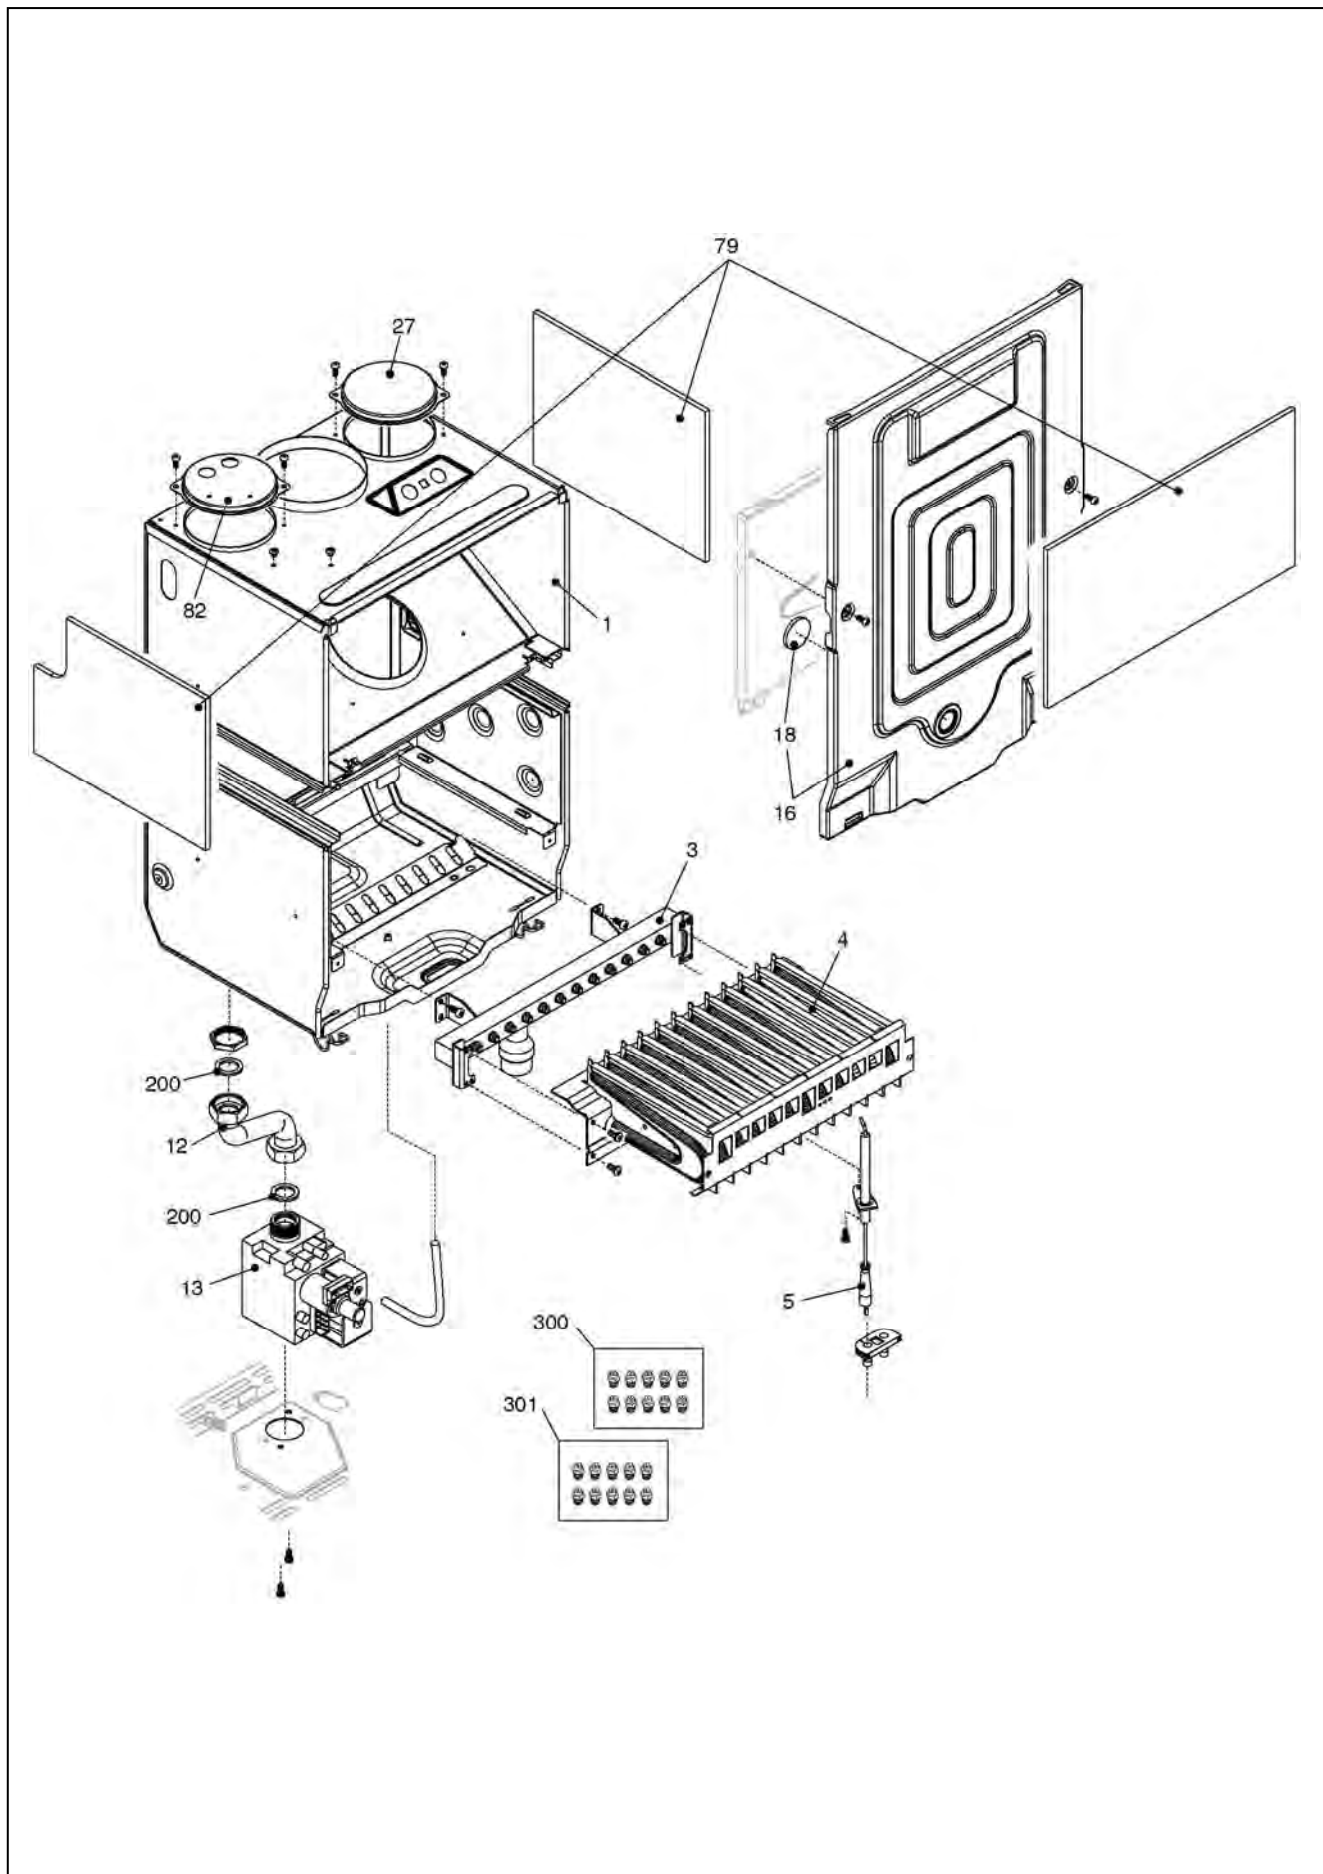

## *CIAO 24 CSI NORD*

МОДЕЛЬ	АРТИКУЛ
City 24 CSI NORD	2410243

<b>№</b>	<b>Наименование</b>	<b>Артикул</b>
1	Рама в сборе	R01005259
12	Манометр	R2564
18	Крышка пульта управления	R10024976
19	Плата розжига и контроля ионизации	R10028890
20	Плата управления	R10023537
21	Световод	R10023816
26	Панель пульта управления	R10028916
27	Ручка регулирования температуры	R10028476
28	Ручка переключения режимов	R10028475
31	Облицовка в сборе	R10023822
226	Клипсы	R5128
270	Трансформатор розжига	R10021272
300	Комплект проводов	R10029203
301	Кабель электропитания	R10023840

<b>№</b>	<b>Наименование</b>	<b>Артикул</b>
2	Тройник	R10023988
3	Прессостат	R10028141
7	Клапан байпаса	R2047
21	Ручка крана заполнения	R6889
22	Сбросной клапан	R2907
23	Муфта	R10022499
24	Ограничитель протока	R8009
25	Патрубок холодной воды	R10020714
26	Датчик протока	R10022752
31	Сливной кран	R01005137
35	Трубка	R10022706
36	Патрубок гвс	R10020612
38	Трубка подпитки	R10022705
39	Кран подпитки	R10022511
201	Прокладка	R5026
288	Сальник	R6898
289	Пружинная скоба	R2223
290	Пружинная скоба	R2165
299	Прокладка	R10022726
300	Пружинная скоба	R2222
303	Муфта	R2217
367	Сальник	R8542
520	Датчик NTC	R10027352
600	Комплект проводов платы управления	R10023939

<b>№</b>	<b>Наименование</b>	<b>Артикул</b>
1	Расширительный бак	R2204
2	Патрубок расширительного бака (Новый код 10025188)	R10023603
3	Насос UP 15-50	R10027370
7	Гибкий патрубок	R10022000
8	Теплообменник (Взаимозаменяем с 2310)	R10021419
9	Гибкий патрубок	R10022002
12	Прокладка	R2226
201	Прокладка	R5026
287	Предельный термостат	R2258
288	Сальник	R6898
289	Пружинная скоба	R2223
290	Пружинная скоба	R2165
299	Прокладка	R10022726
301	Клапан бай-пасс	R2261
520	Датчик NTC	R10027352
534	Пружинная скоба	R10027757