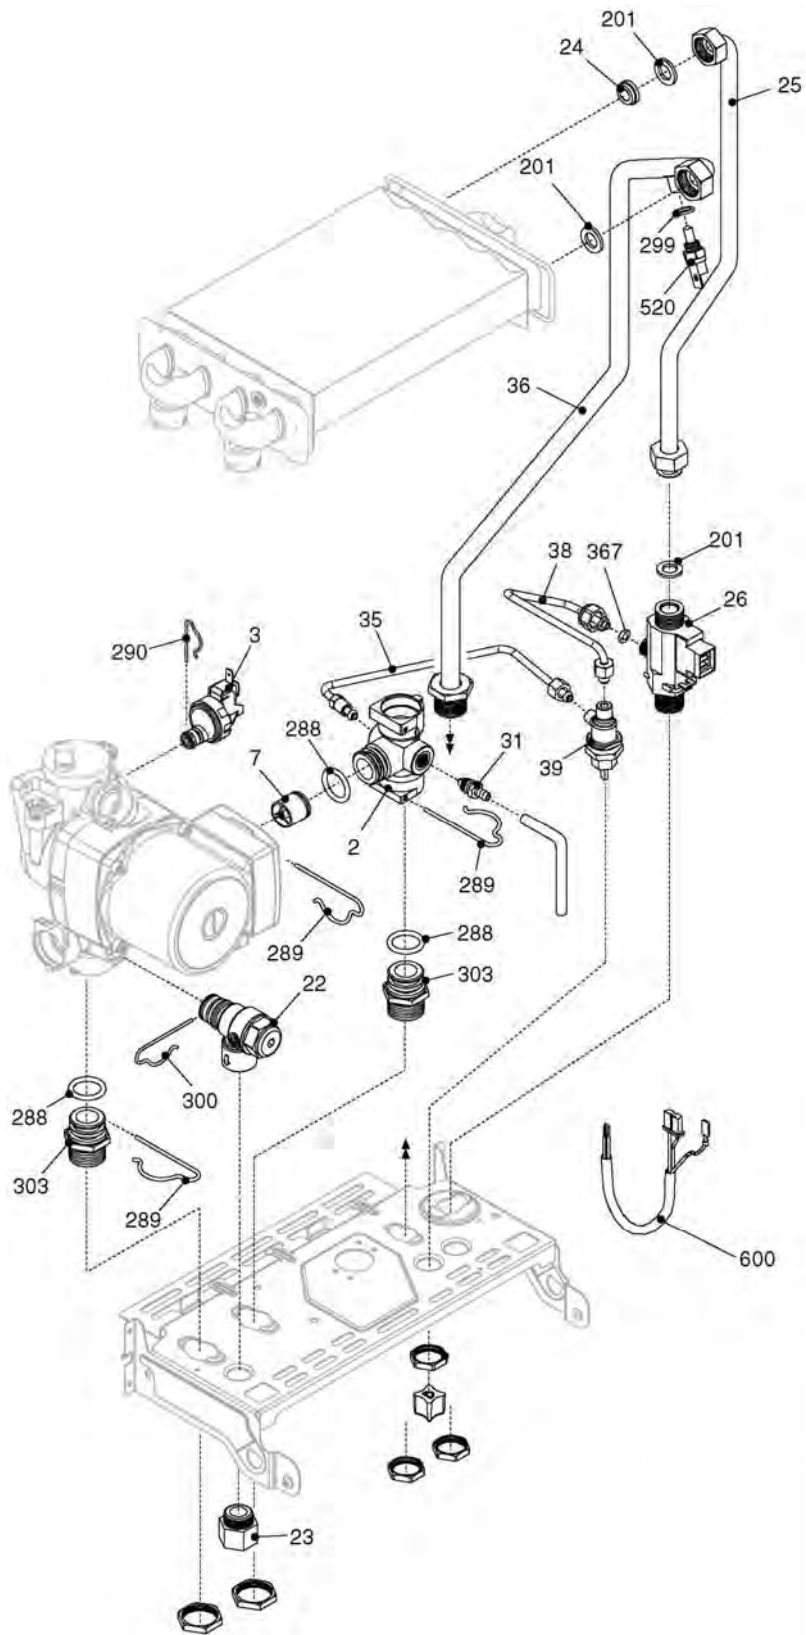

## *CIAO 24 CSI NORD*

МОДЕЛЬ	АРТИКУЛ
City 24 CSI NORD	2410243

<b>№</b>	<b>Наименование</b>	<b>Артикул</b>
1	Рама в сборе	R01005259
12	Манометр	R2564
18	Крышка пульта управления	R10024976
19	Плата розжига и контроля ионизации	R10028890
20	Плата управления	R10023537
21	Световод	R10023816
26	Панель пульта управления	R10028916
27	Ручка регулирования температуры	R10028476
28	Ручка переключения режимов	R10028475
31	Облицовка в сборе	R10023822
226	Клипсы	R5128
270	Трансформатор розжига	R10021272
300	Комплект проводов	R10029203
301	Кабель электропитания	R10023840

<b>№</b>	<b>Наименование</b>	<b>Артикул</b>
2	Тройник	R10023988
3	Прессостат	R10028141
7	Клапан байпаса	R2047
21	Ручка крана заполнения	R6889
22	Сбросной клапан	R2907
23	Муфта	R10022499
24	Ограничитель протока	R8009
25	Патрубок холодной воды	R10020714
26	Датчик протока	R10022752
31	Сливной кран	R01005137
35	Трубка	R10022706
36	Патрубок гвс	R10020612
38	Трубка подпитки	R10022705
39	Кран подпитки	R10022511
201	Прокладка	R5026
288	Сальник	R6898
289	Пружинная скоба	R2223
290	Пружинная скоба	R2165
299	Прокладка	R10022726
300	Пружинная скоба	R2222
303	Муфта	R2217
367	Сальник	R8542
520	Датчик NTC	R10027352
600	Комплект проводов платы управления	R10023939

<b>№</b>	<b>Наименование</b>	<b>Артикул</b>
1	Расширительный бак	R2204
2	Патрубок расширительного бака (Новый код 10025188)	R10023603
3	Насос UP 15-50	R10027370
7	Гибкий патрубок	R10022000
8	Теплообменник (Взаимозаменяем с 2310)	R10021419
9	Гибкий патрубок	R10022002
12	Прокладка	R2226
201	Прокладка	R5026
287	Предельный термостат	R2258
288	Сальник	R6898
289	Пружинная скоба	R2223
290	Пружинная скоба	R2165
299	Прокладка	R10022726
301	Клапан бай-пасс	R2261
520	Датчик NTC	R10027352
534	Пружинная скоба	R10027757