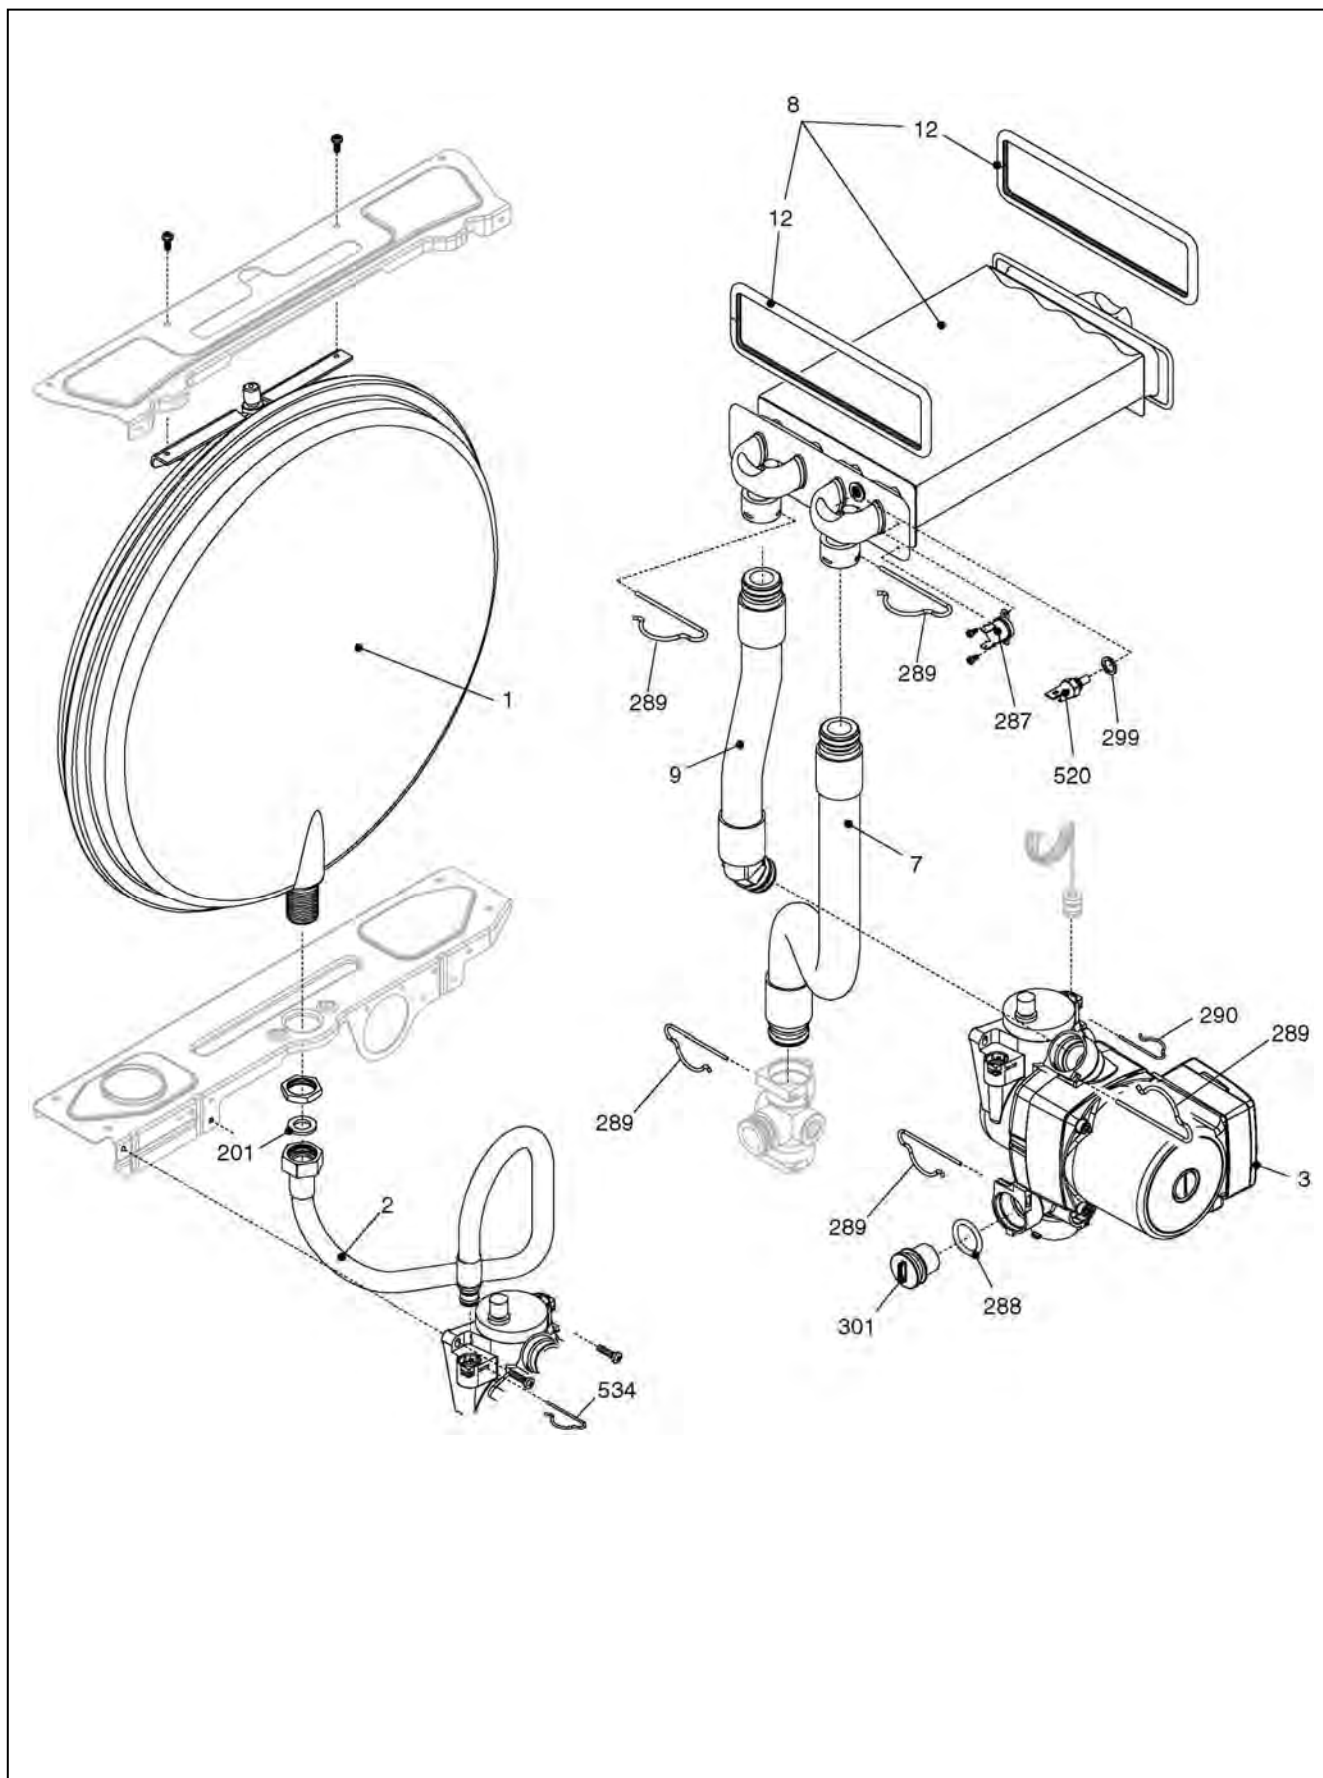

## *CIAO 24 CSI NORD*

МОДЕЛЬ	АРТИКУЛ
City 24 CSI NORD	2410243

<b>№</b>	<b>Наименование</b>	<b>Артикул</b>
1	Рама в сборе	R01005259
12	Манометр	R2564
18	Крышка пульта управления	R10024976
19	Плата розжига и контроля ионизации	R10028890
20	Плата управления	R10023537
21	Световод	R10023816
26	Панель пульта управления	R10028916
27	Ручка регулирования температуры	R10028476
28	Ручка переключения режимов	R10028475
31	Облицовка в сборе	R10023822
226	Клипсы	R5128
270	Трансформатор розжига	R10021272
300	Комплект проводов	R10029203
301	Кабель электропитания	R10023840

<b>№</b>	<b>Наименование</b>	<b>Артикул</b>
2	Тройник	R10023988
3	Прессостат	R10028141
7	Клапан байпаса	R2047
21	Ручка крана заполнения	R6889
22	Сбросной клапан	R2907
23	Муфта	R10022499
24	Ограничитель протока	R8009
25	Патрубок холодной воды	R10020714
26	Датчик протока	R10022752
31	Сливной кран	R01005137
35	Трубка	R10022706
36	Патрубок гвс	R10020612
38	Трубка подпитки	R10022705
39	Кран подпитки	R10022511
201	Прокладка	R5026
288	Сальник	R6898
289	Пружинная скоба	R2223
290	Пружинная скоба	R2165
299	Прокладка	R10022726
300	Пружинная скоба	R2222
303	Муфта	R2217
367	Сальник	R8542
520	Датчик NTC	R10027352
600	Комплект проводов платы управления	R10023939

<b>№</b>	<b>Наименование</b>	<b>Артикул</b>
1	Расширительный бак	R2204
2	Патрубок расширительного бака (Новый код 10025188)	R10023603
3	Насос UP 15-50	R10027370
7	Гибкий патрубок	R10022000
8	Теплообменник (Взаимозаменяем с 2310)	R10021419
9	Гибкий патрубок	R10022002
12	Прокладка	R2226
201	Прокладка	R5026
287	Предельный термостат	R2258
288	Сальник	R6898
289	Пружинная скоба	R2223
290	Пружинная скоба	R2165
299	Прокладка	R10022726
301	Клапан бай-пасс	R2261
520	Датчик NTC	R10027352
534	Пружинная скоба	R10027757