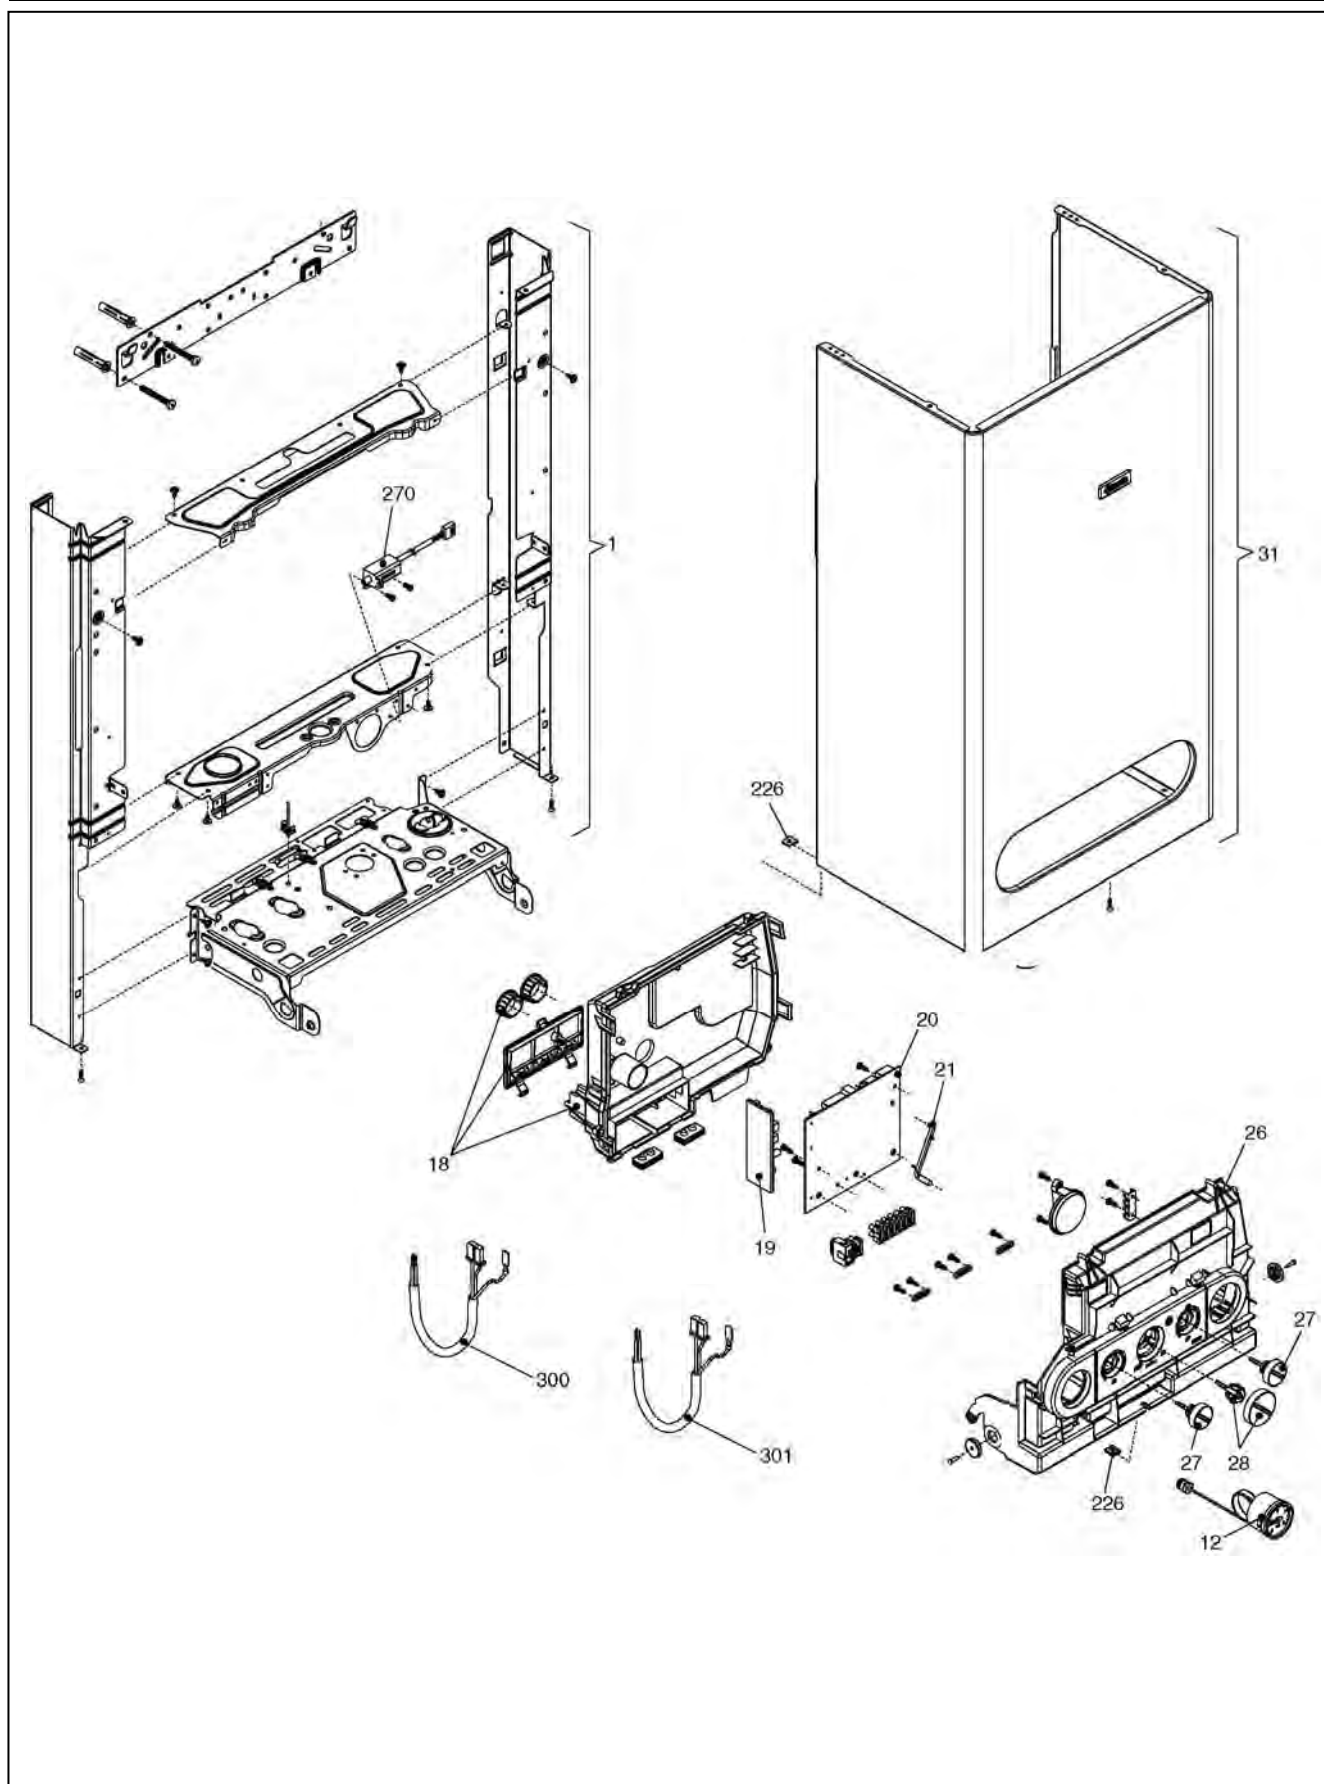

## *CIAO 24 CSI NORD*

МОДЕЛЬ	АРТИКУЛ
City 24 CSI NORD	2410243

<b>№</b>	<b>Наименование</b>	<b>Артикул</b>
1	Рама в сборе	R01005259
12	Манометр	R2564
18	Крышка пульта управления	R10024976
19	Плата розжига и контроля ионизации	R10028890
20	Плата управления	R10023537
21	Световод	R10023816
26	Панель пульта управления	R10028916
27	Ручка регулирования температуры	R10028476
28	Ручка переключения режимов	R10028475
31	Облицовка в сборе	R10023822
226	Клипсы	R5128
270	Трансформатор розжига	R10021272
300	Комплект проводов	R10029203
301	Кабель электропитания	R10023840