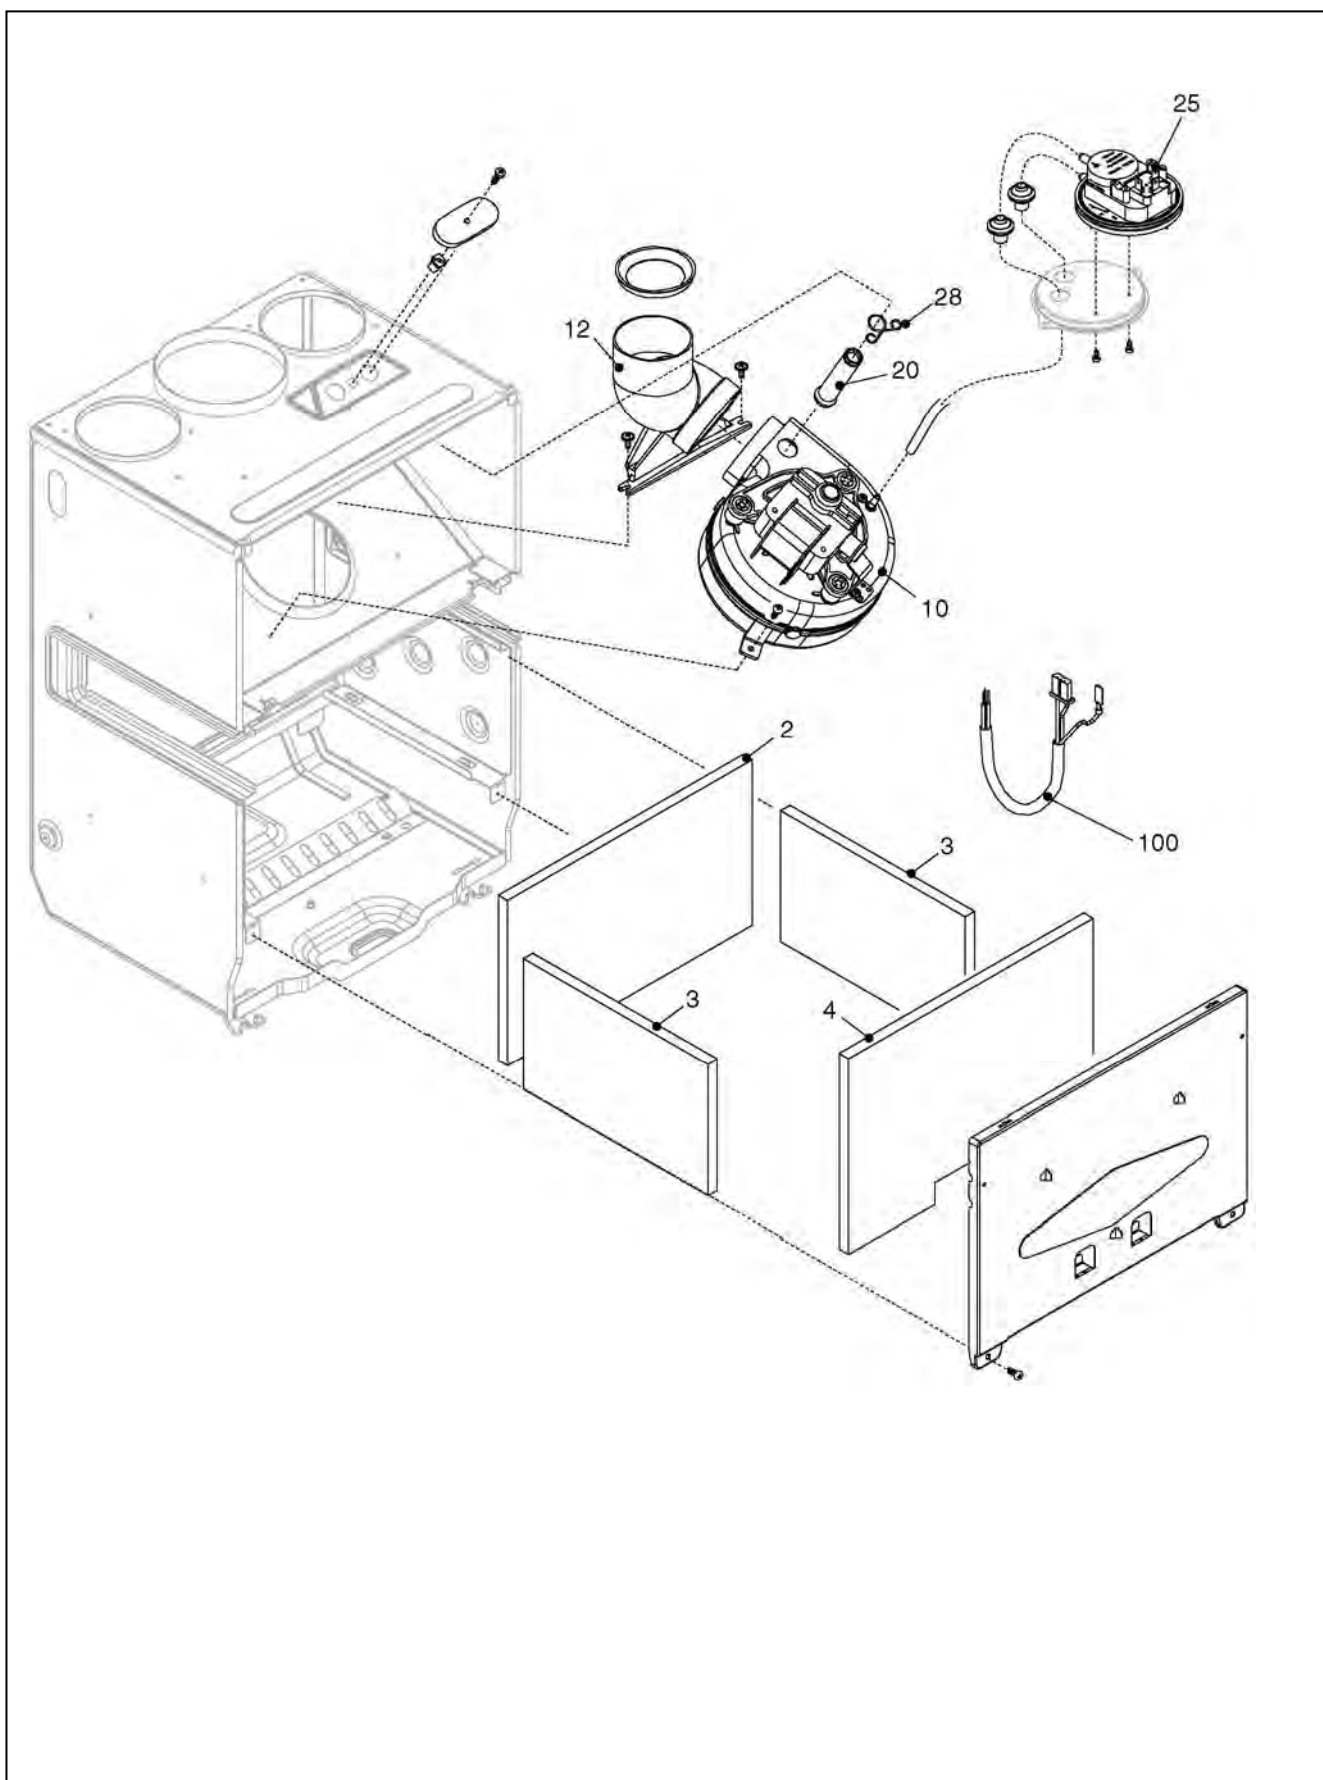

ТОПОЧНАЯ ГРУППА 2

CIAO 24 CSI NORD

№	Наименование	Артикул
2	Теплоизоляция задняя	R2230
3	Теплоизоляция боковая	R2231
4	Теплоизоляция передняя	R2232
10	Вентилятор	R10020793
12	Патрубок дымоудаления	R10021972
20	Трубка газоанализа	R10021973
25	Комплект для переноса прессостата	R01005272
28	Пружина	R10020626
100	Комплект проводов камеры сгорания	R10023838