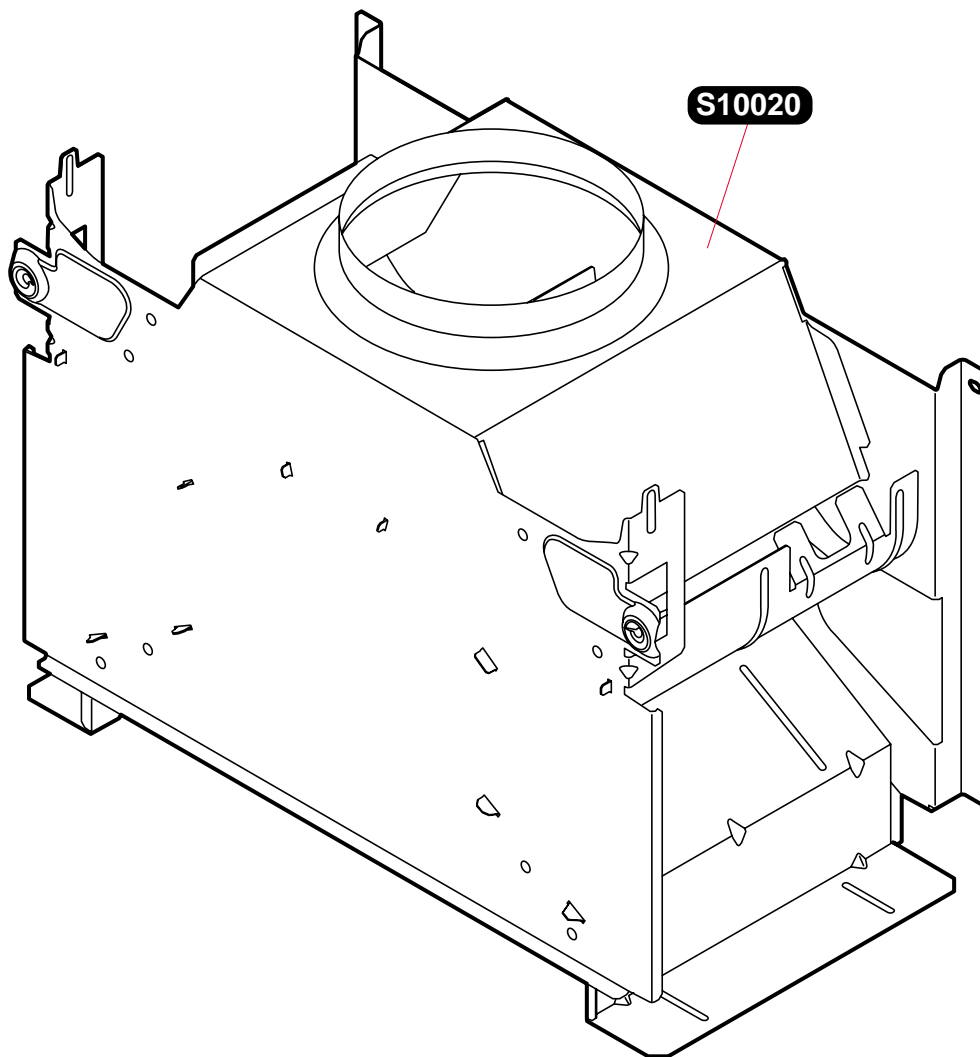

Themaclassic C 24 E

S10020 1 Тягопереривач
Тягоперерыватель