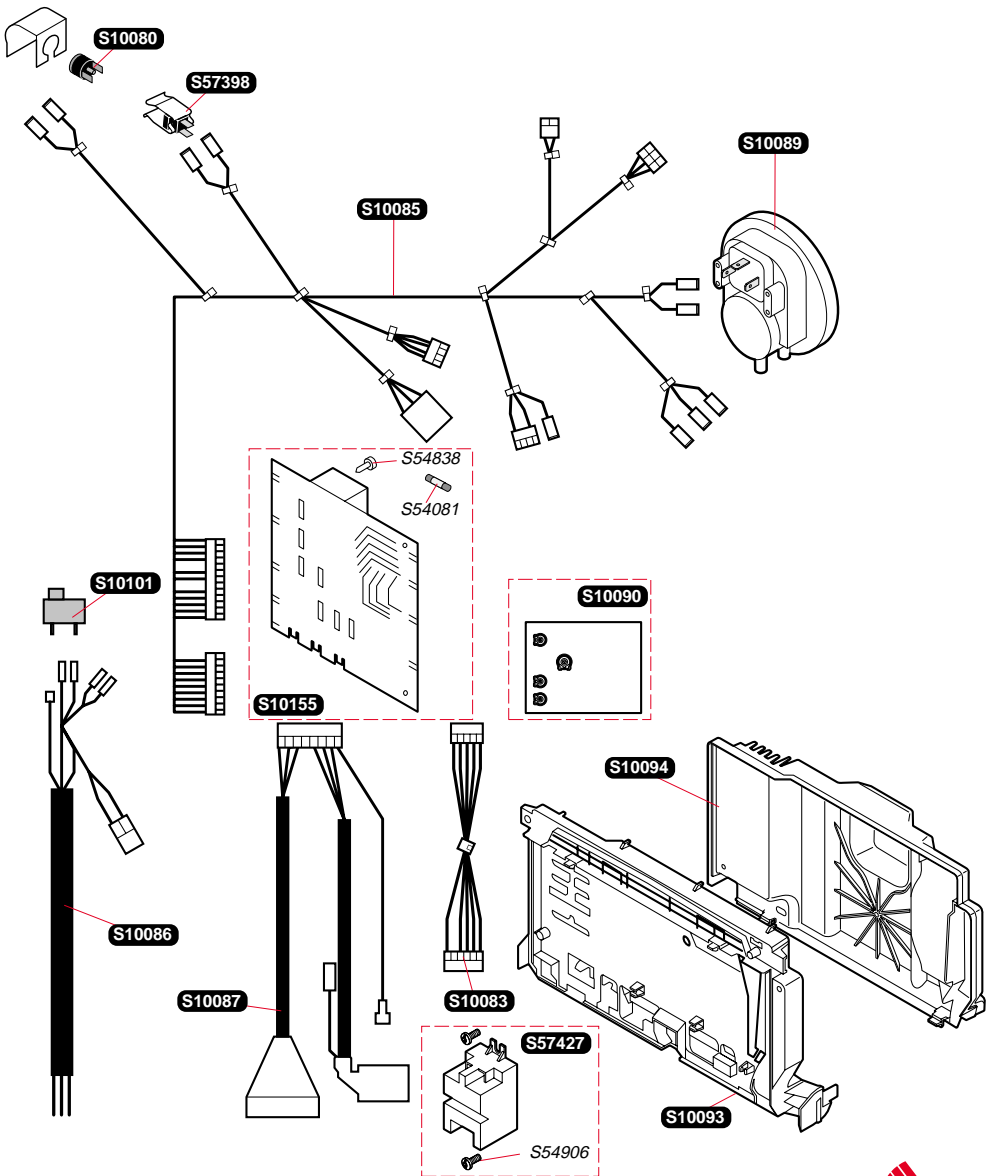

Themaclassic C 24 E
Themaclassic F 24 E

S10049 1 g Блок газовий
Блок газовий

S57434 1 A Рушій кроковий G 20
Привод шаговий G 20

S54852 50 Прокладка
Прокладка

Themaclassic C 24 E

S10080	1	Аварійний датчик температури <i>Аварийный датчик температуры</i>
S10083	1	Кабель дисплея <i>Кабель дисплея</i>
S10084	1	Кабельний джеут <i>Кабельный жеут</i>
S10086	1	Кабель живлення <i>Кабель питания</i>
S10087	1	Кабель генератора іскроутворення <i>Кабель генератора искрообразования</i>
S10090	1	Плата керування <i>Плата управления</i>
S10093	1	Коробка керування <i>Коробка управления</i>
S10094	1	Кришка коробки керування <i>Кришка коробки управления</i>
S10101	1	Перемикач ВКЛ./ВІДКЛ. <i>Переключатель ВКЛ/ВЫКЛ</i>
S10155 (S1020000)	1	Плата основна <i>Плата основная</i>
S54081	5	Запобіжник <i>Предохранитель</i>
S54838	75	Гвинт <i>Винт</i>
S54906	50	Гвинт <i>Винт</i>
S57211	1	Датчик тяги температурний SRC <i>Датчик тяги температурный SRC</i>
S57398	1	Датчик температури <i>Датчик температуры</i>
S57427	1	Генератор іскроутворення <i>Генератор искрообразования</i>

Themaclassic F 24 E

S10080	1	Аварійний датчик температури <i>Аварийный датчик температуры</i>
S10083	1	Кабель дисплея <i>Кабель дисплея</i>
S10085	1	Кабельний джеут <i>Кабельный жеут</i>
S10086	1	Кабель живлення <i>Кабель питания</i>
S10087	1	Кабель генератора іскроутворення <i>Кабель генератора искрообразования</i>
S10089	1	Маностат <i>Маностат</i>
S10090	1	Плата керування <i>Плата управления</i>
S10093	1	Коробка керування <i>Коробка управления</i>
S10094	1	Кришка коробки керування <i>Кришка коробки управления</i>
S10101	1	Перемикач ВКЛ./ВІДКЛ. <i>Переключатель ВКЛ/ВЫКЛ</i>
S10155	1	Плата основна <i>Плата основная</i>
S54081	5	Запобіжник <i>Предохранитель</i>
S54838	75	Гвинт <i>Винт</i>
S54906	50	Гвинт <i>Винт</i>
S57398	1	Датчик температури <i>Датчик температуры</i>
S57427	1	Генератор іскроутворення <i>Генератор искрообразования</i>