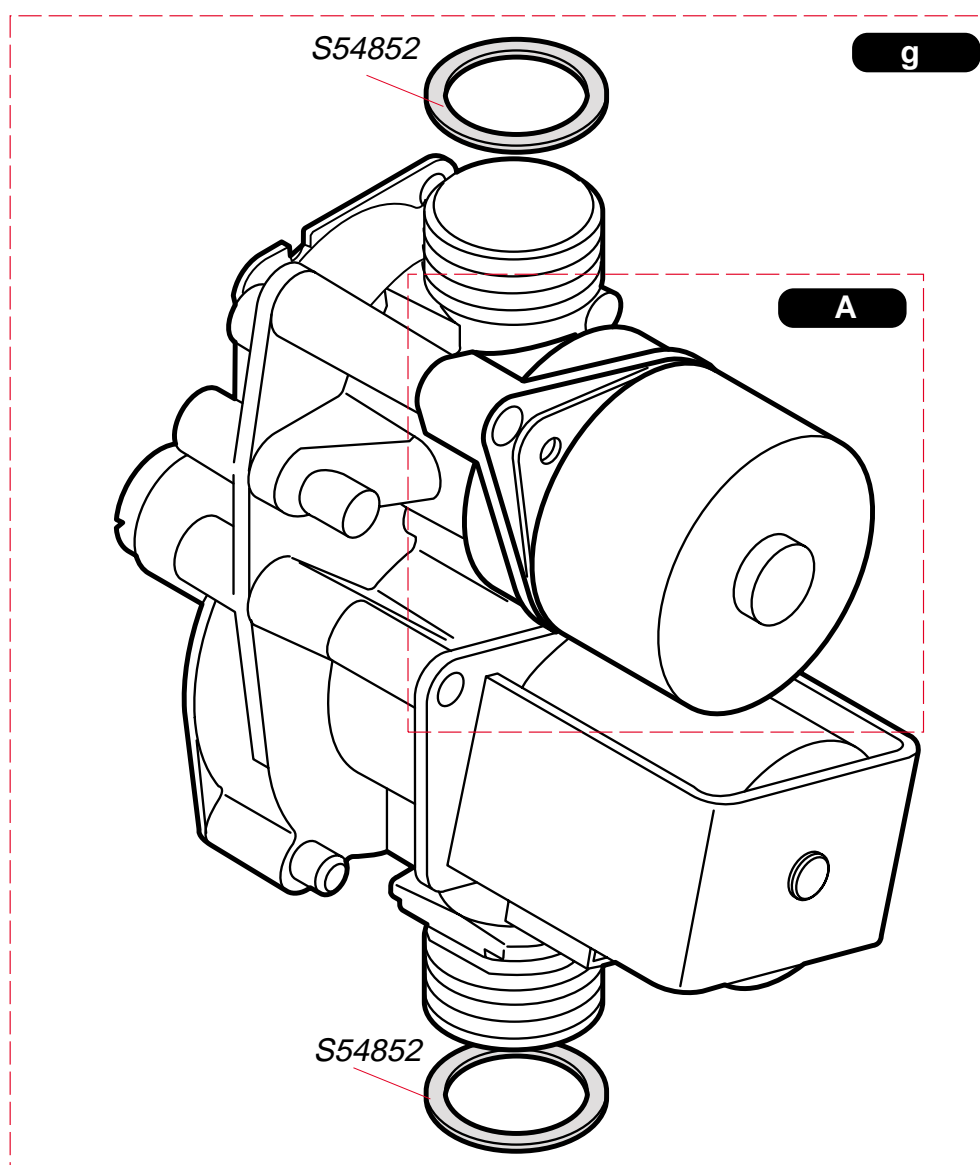

Themaclassic C 24 E
Themaclassic F 24 E

S10049 1 g Блок газовий
Блок газовий

S57434 1 A Рушій кроковий G 20
Привод шаговий G 20

S54852 50 Прокладка
Прокладка

Themaclassic C 24 E

S10080	1	Аварійний датчик температури <i>Аварийный датчик температуры</i>
S10083	1	Кабель дисплея <i>Кабель дисплея</i>
S10084	1	Кабельний джеут <i>Кабельный жеут</i>
S10086	1	Кабель живлення <i>Кабель питания</i>
S10087	1	Кабель генератора іскроутворення <i>Кабель генератора искрообразования</i>
S10090	1	Плата керування <i>Плата управления</i>
S10093	1	Коробка керування <i>Коробка управления</i>
S10094	1	Кришка коробки керування <i>Кришка коробки управления</i>
S10101	1	Перемикач ВКЛ./ВІДКЛ. <i>Переключатель ВКЛ/ВЫКЛ</i>
S10155 (S1020000)	1	Плата основна <i>Плата основная</i>
S54081	5	Запобіжник <i>Предохранитель</i>
S54838	75	Гвинт <i>Винт</i>
S54906	50	Гвинт <i>Винт</i>
S57211	1	Датчик тяги температурний SRC <i>Датчик тяги температурный SRC</i>
S57398	1	Датчик температури <i>Датчик температуры</i>
S57427	1	Генератор іскроутворення <i>Генератор искрообразования</i>