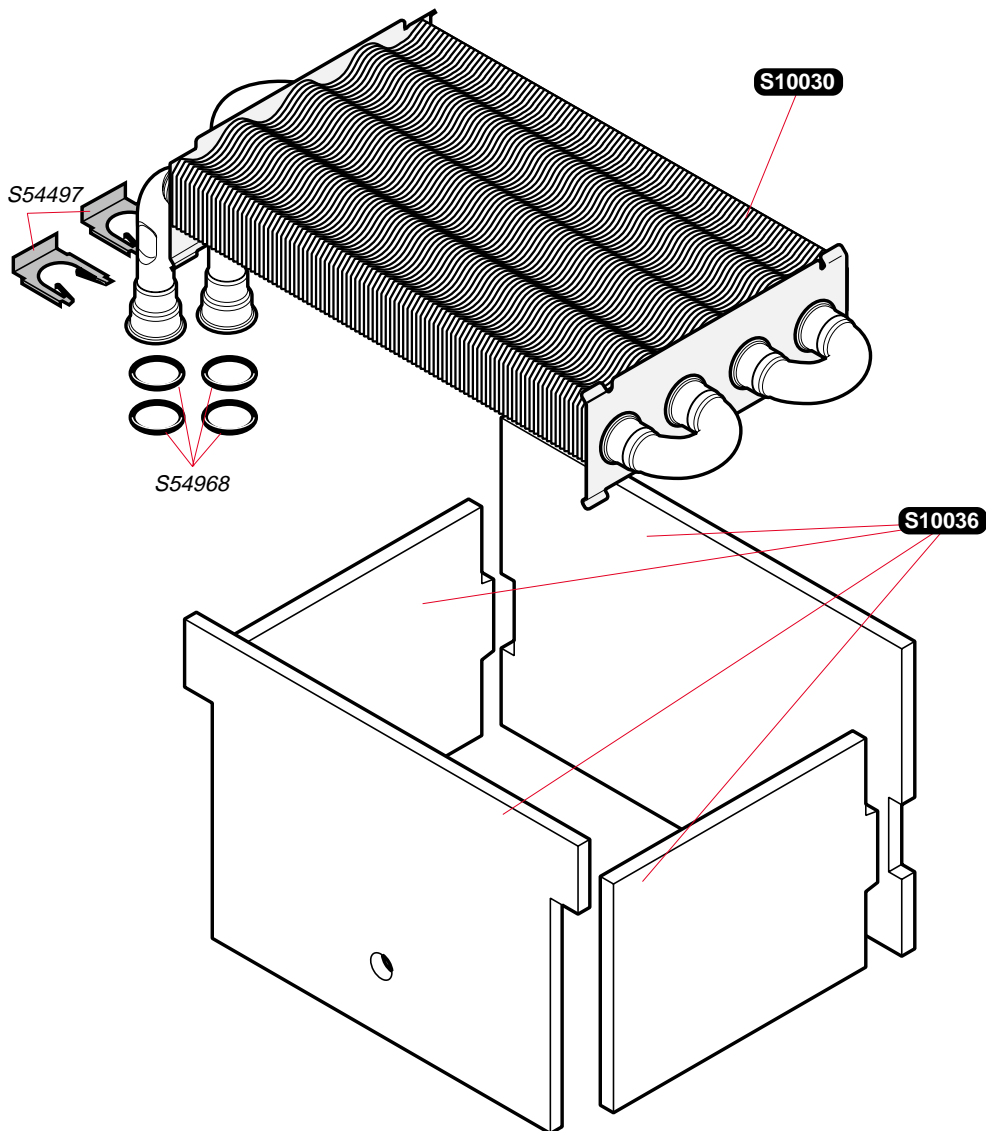

Themaclassic C 24 E
Themaclassic F 24 E

S10030 1 Теплообмінник
Теплообменник

S10036 1 Теплоізоляція
Теплоизоляция

S54497 10 Затискач
Зажим

S54968 50 Прокладка
Прокладка

Themaclassic C 24 E Themaclassic F 24 E

S10037	1	Контрольный электрод Контрольный электрод
S10038	1	Электроды розпалювання Электроды розжига
S10039	1 A	Газовий колектор пальника у зборі G 20 Газовый коллектор горелки в сборе G 20
S10042	1	Пальник Горелка
S52969	16 b	Сопло пальника G 20 Сопло горелки G 20
S54852	100	Прокладка Прокладка
S54656	50	Гвинт Винт
S54906	50	Гвинт Винт