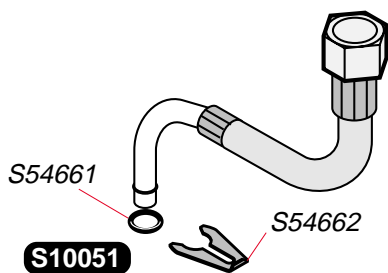

Themaclassic C 24 E
Themaclassic F 24 E

S10050	1	Розширювальний бак 5л <i>Расширительный бак 5 л</i>
S10051	1	Комплект гнучкої трубки <i>Комплект гибкой трубки</i>
S54661	20	Прокладка – <i>Прокладка</i>
S54662	10	Затискач Ø 10 - <i>Зажим Ø 10</i>

S10050

S10051