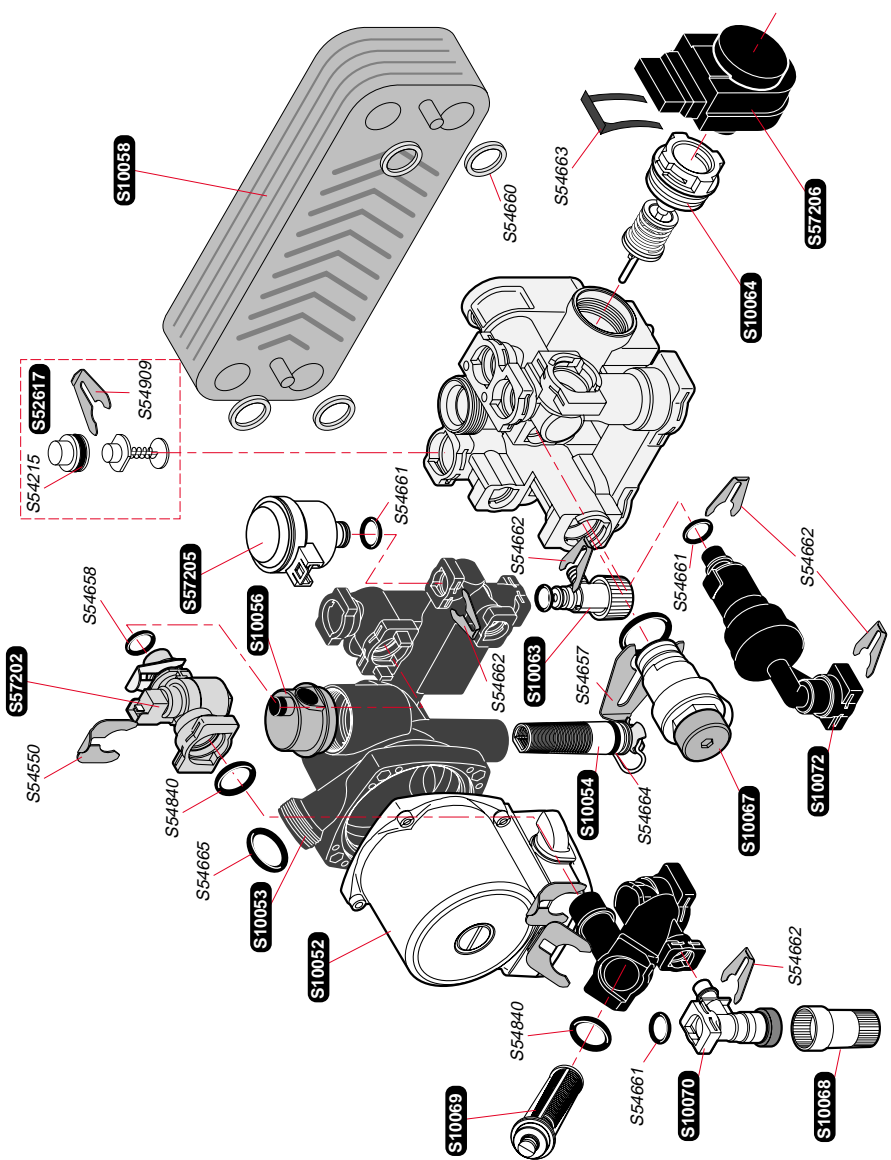

Themaclassic C 24 E
Themaclassic F 24 E

S10050	1	Розширювальний бак 5л <i>Расширительный бак 5 л</i>
S10051	1	Комплект гнучкої трубки <i>Комплект гибкой трубки</i>
S54661	20	Прокладка – <i>Прокладка</i>
S54662	10	Затискач Ø 10 - <i>Зажим Ø 10</i>