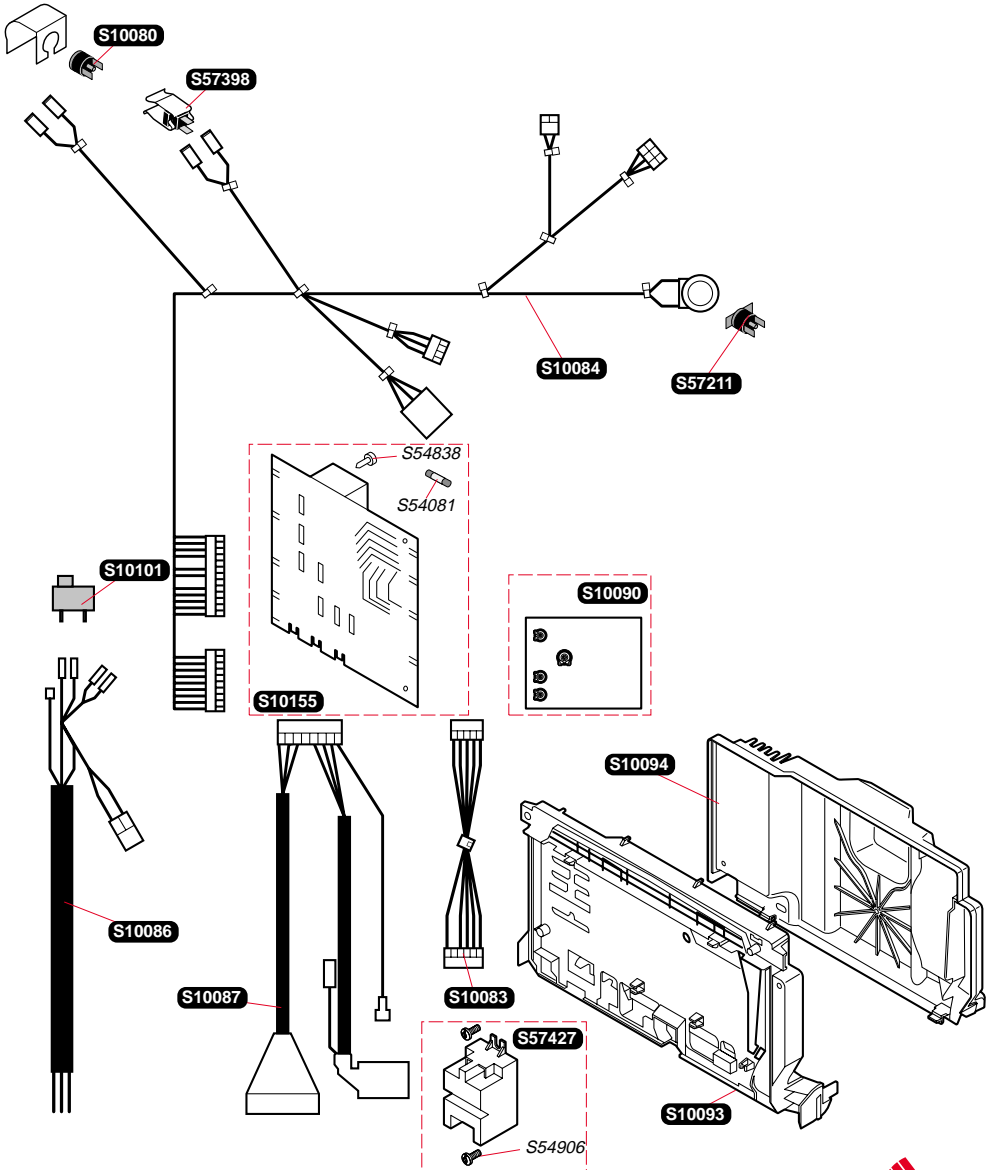

Themaclassic C 24 E
Themaclassic F 24 E

S10049 1 g Блок газовий
Блок газовий

S57434 1 A Рушій кроковий G 20
Привод шаговий G 20

S54852 50 Прокладка
Прокладка

Themaclassic C 24 E

S10080	1	Аварійний датчик температури <i>Аварийный датчик температуры</i>
S10083	1	Кабель дисплея <i>Кабель дисплея</i>
S10084	1	Кабельний джеут <i>Кабельный жеут</i>
S10086	1	Кабель живлення <i>Кабель питания</i>
S10087	1	Кабель генератора іскроутворення <i>Кабель генератора искрообразования</i>
S10090	1	Плата керування <i>Плата управления</i>
S10093	1	Коробка керування <i>Коробка управления</i>
S10094	1	Кришка коробки керування <i>Кришка коробки управления</i>
S10101	1	Перемикач ВКЛ./ВІДКЛ. <i>Переключатель ВКЛ/ВЫКЛ</i>
S10155 (S1020000)	1	Плата основна <i>Плата основная</i>
S54081	5	Запобіжник <i>Предохранитель</i>
S54838	75	Гвинт <i>Винт</i>
S54906	50	Гвинт <i>Винт</i>
S57211	1	Датчик тяги температурний SRC <i>Датчик тяги температурный SRC</i>
S57398	1	Датчик температури <i>Датчик температуры</i>
S57427	1	Генератор іскроутворення <i>Генератор искрообразования</i>

Themaclassic F 24 E

S10080	1	Аварійний датчик температури <i>Аварийный датчик температуры</i>
S10083	1	Кабель дисплея <i>Кабель дисплея</i>
S10085	1	Кабельний джеут <i>Кабельный жеут</i>
S10086	1	Кабель живлення <i>Кабель питания</i>
S10087	1	Кабель генератора іскроутворення <i>Кабель генератора искрообразования</i>
S10089	1	Маностат <i>Маностат</i>
S10090	1	Плата керування <i>Плата управления</i>
S10093	1	Коробка керування <i>Коробка управления</i>
S10094	1	Кришка коробки керування <i>Кришка коробки управления</i>
S10101	1	Перемикач ВКЛ./ВІДКЛ. <i>Переключатель ВКЛ/ВЫКЛ</i>
S10155	1	Плата основна <i>Плата основная</i>
S54081	5	Запобіжник <i>Предохранитель</i>
S54838	75	Гвинт <i>Винт</i>
S54906	50	Гвинт <i>Винт</i>
S57398	1	Датчик температури <i>Датчик температуры</i>
S57427	1	Генератор іскроутворення <i>Генератор искрообразования</i>