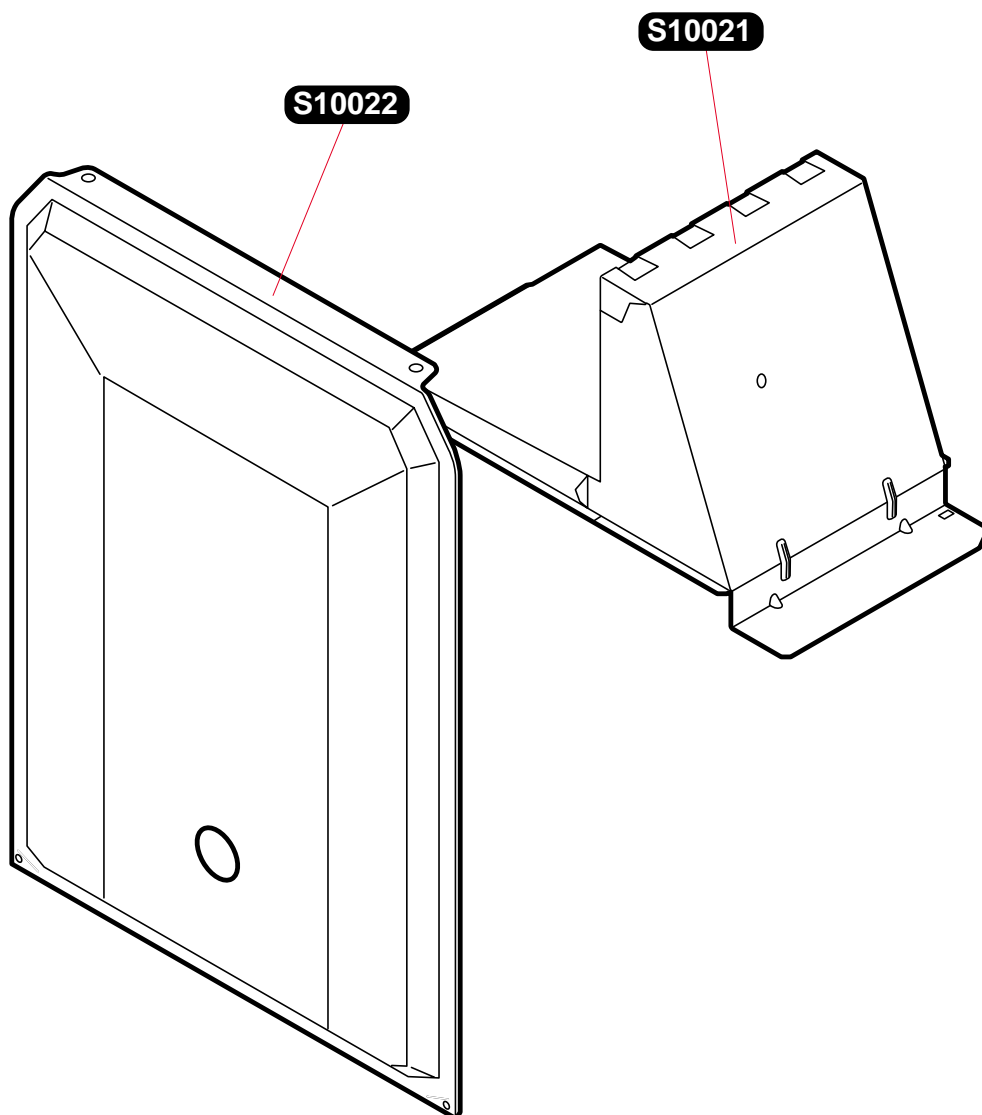

Themaclassic F 24 E

S10021 1 Димозбірник
Дымосборник

S10022 1 Кришка герметичної камери
Крышка герметичной камеры