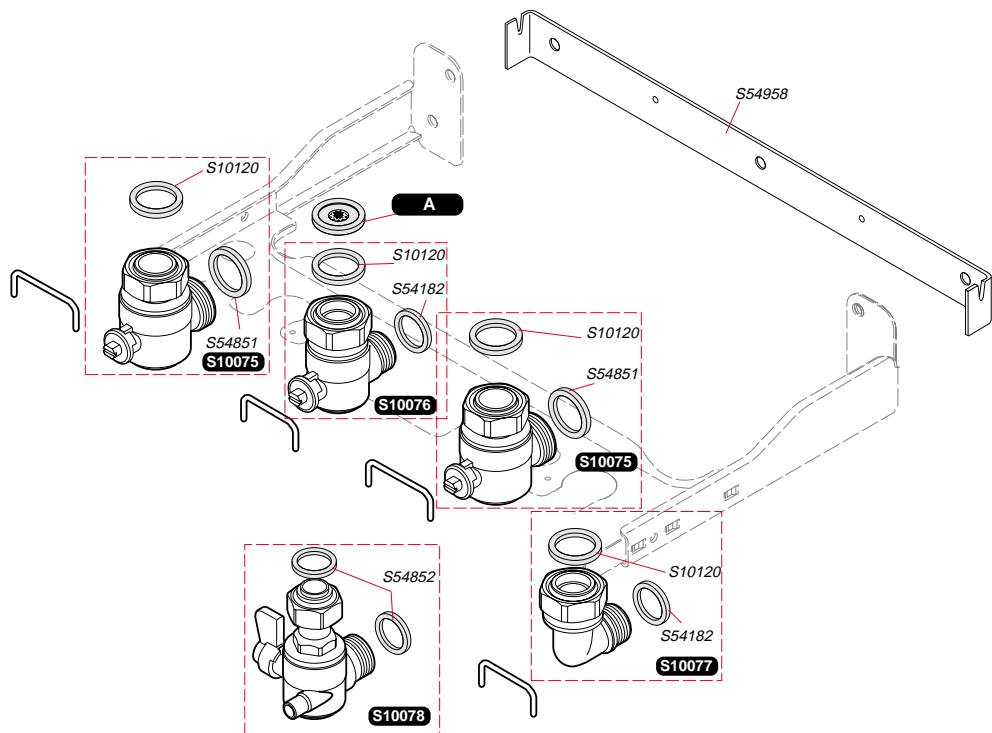

Themaclassic C 24 E Themaclassic F 24 E

S10075	1	Кран опалення в зборі Кран отопления в сборе
S10076	1	Кран холодної води в зборі Кран холодной воды в сборе
S10077	1	Штуцер гарячої води в зборі Штуцер горячей воды в сборе
S10078	1	Штуцер газу в зборі Штуцер газа в сборе
S10120	50	Прокладка Прокладка
S10125	10 A	Обмежувач витрати води (12л) Ограничитель расхода воды (12 л)
S54182	100	Прокладка – Прокладка
S54851	100	Прокладка – Прокладка
S54851	100	Прокладка – Прокладка
S54958	10	Планка фіксуюча Планка фиксирующая

23