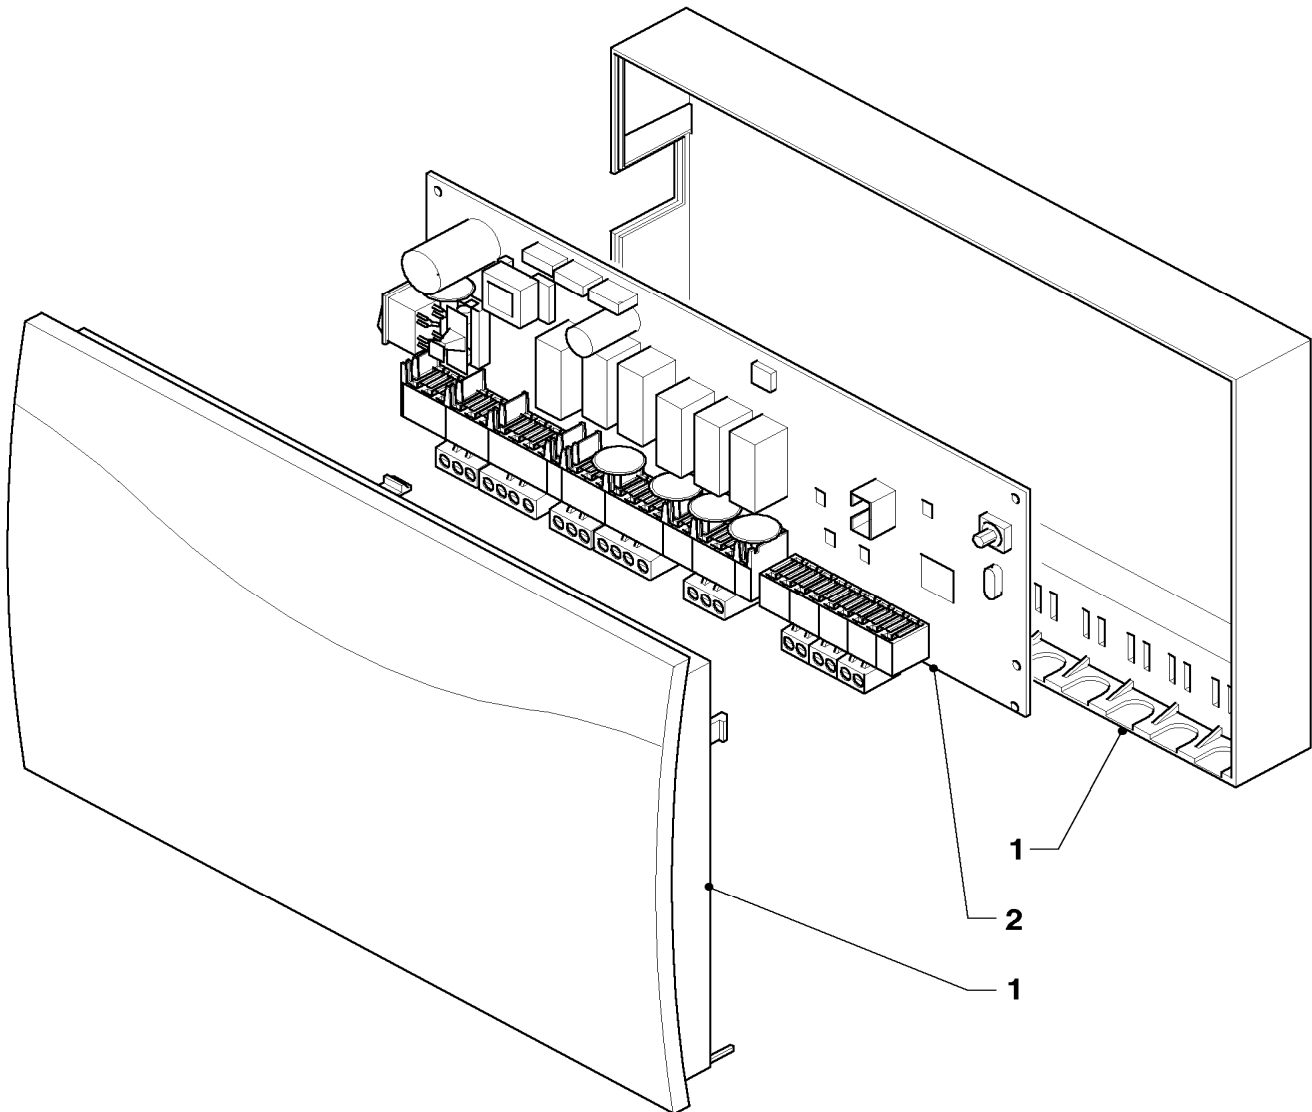

12 Heating control - Heizungsregler

VR 60, VR 61, VR 68

05 - 12 - 003