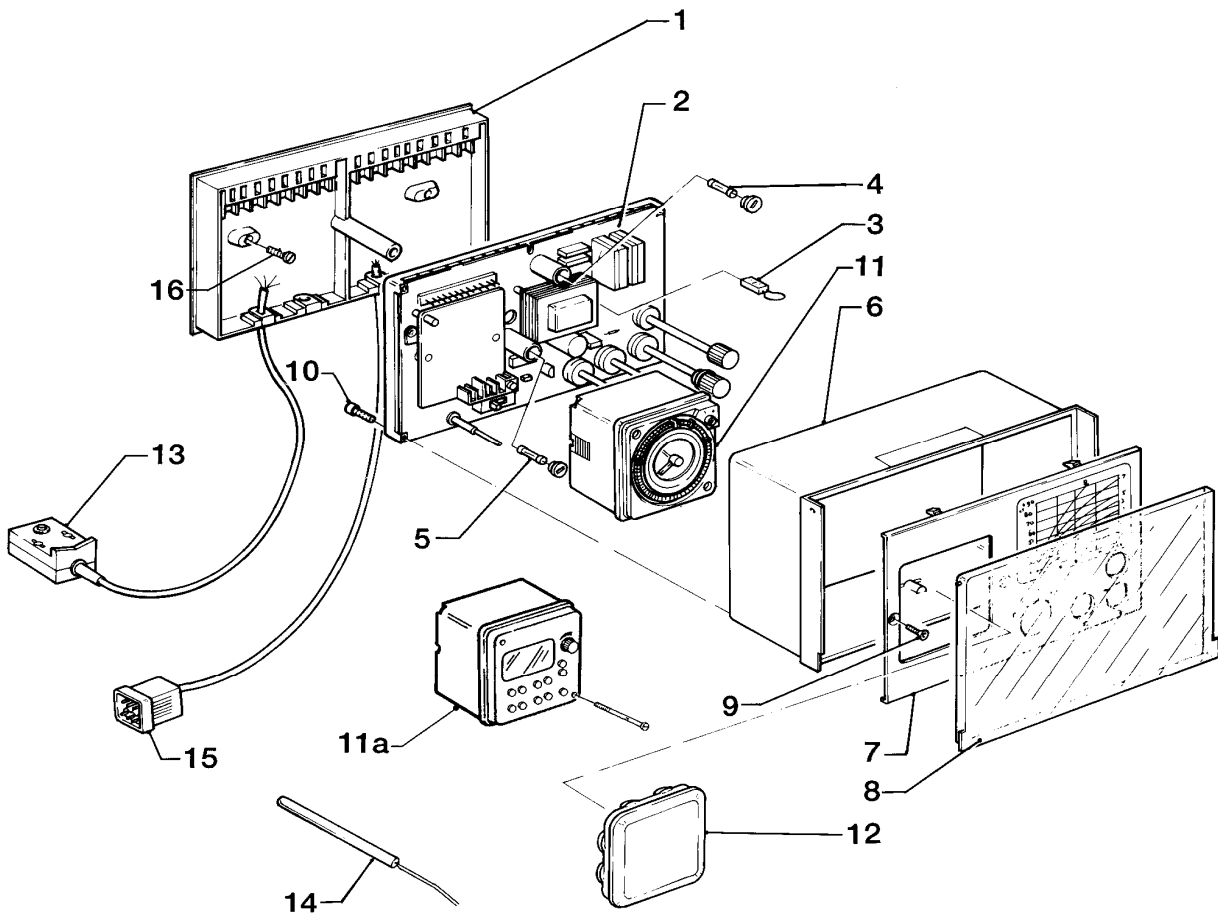

12 Heating control - Heizungsregler

VRC-CBB, VRC-CBBW, VRC-CBW, VRC-CM

70 - 00 - 502

12 Heating control - Heizungsregler

VRC-CBB, VRC-CBBW, VRC-CBW, VRC-CM

Pos.	Art.-No Teile-Nr.	Part Bezeichnung	Type, note Typ, Bemerkung
		70-00-502	
01	299504	Socket Sockel (VRC)	
02	252987	Electronic regulator VRC-UB Elektronischer Regler VRC-UB	substitutional set VRC-UB for VRC-CB/CBB Austauschset VRC-UB für VRC-CB/CBB
02	252988	Electronic regulator VRC-UBW Elektronischer Regler VRC-UBW	substitutional set VRC-UBW for VRC-CBW/CBBW Austauschset VRC-UBW für VRC-CBW/CBBW
02	252936	Electronic regulator VRC-CM Elektronischer Regler VRC-CM	
03	250790	Link plug Brückenstecker	
04	251955	Fuse 2.0A T (PK10) Sicherung 2,0A T (10 St.)	2.0 AT 2,0 AT
05	251959	Fuse 0.20A T (PK10) Sicherung 0,20A T (10 St.)	0.2 AT 0,2 AT
06	136950	Casing, middle part Gehäuse-Mittelteil	
07	075596	Covering plate Blende	VRC-CBB VRC-CBB
07	-	-	VRC-CBBW, 075364, no longer available VRC-CBBW, 075364 ist nicht mehr lieferbar
07	075597	Covering plate Blende	VRC-CBW VRC-CBW
07	075598	Covering plate Blende	VRC-CM VRC-CM
08	072323	Cover Abdeckung	
09	235742	Screw Blechschrabe	
10	235723	Screw Schraube	
11	253215	Time switch Schaltuhr	VRC-CBB, VRC-CM VRC-CBB, VRC-CM
11a	-	-	Time switch 961246 for VRC-CBW, VRC-CBBW no longer available. For replacement please use VRC UBW 252988 Schaltuhr 961246 für VRC-CBW, VRC-CBBW ist nicht mehr lieferbar Bei Bedarf Regler VRC UBW 252988 verwenden
12	201623	Cover Deckel	
13	000692	VR 692 clip on pipe thermister VRC Vorlauffühler	accessory, cannot be delivered as spare part Zubehörtartikel, nicht als Ersatzteil lieferbar
13	000693	External sensor VRC Aussenfühler I	accessory, cannot be delivered as spare part Zubehörtartikel, nicht als Ersatzteil lieferbar
14	253517	Temperature sensitive element Fühler (Speicherfühler, PTC)	
15	255843	Wiring harness Kabelbaum	
16	500056	Screw Schraube