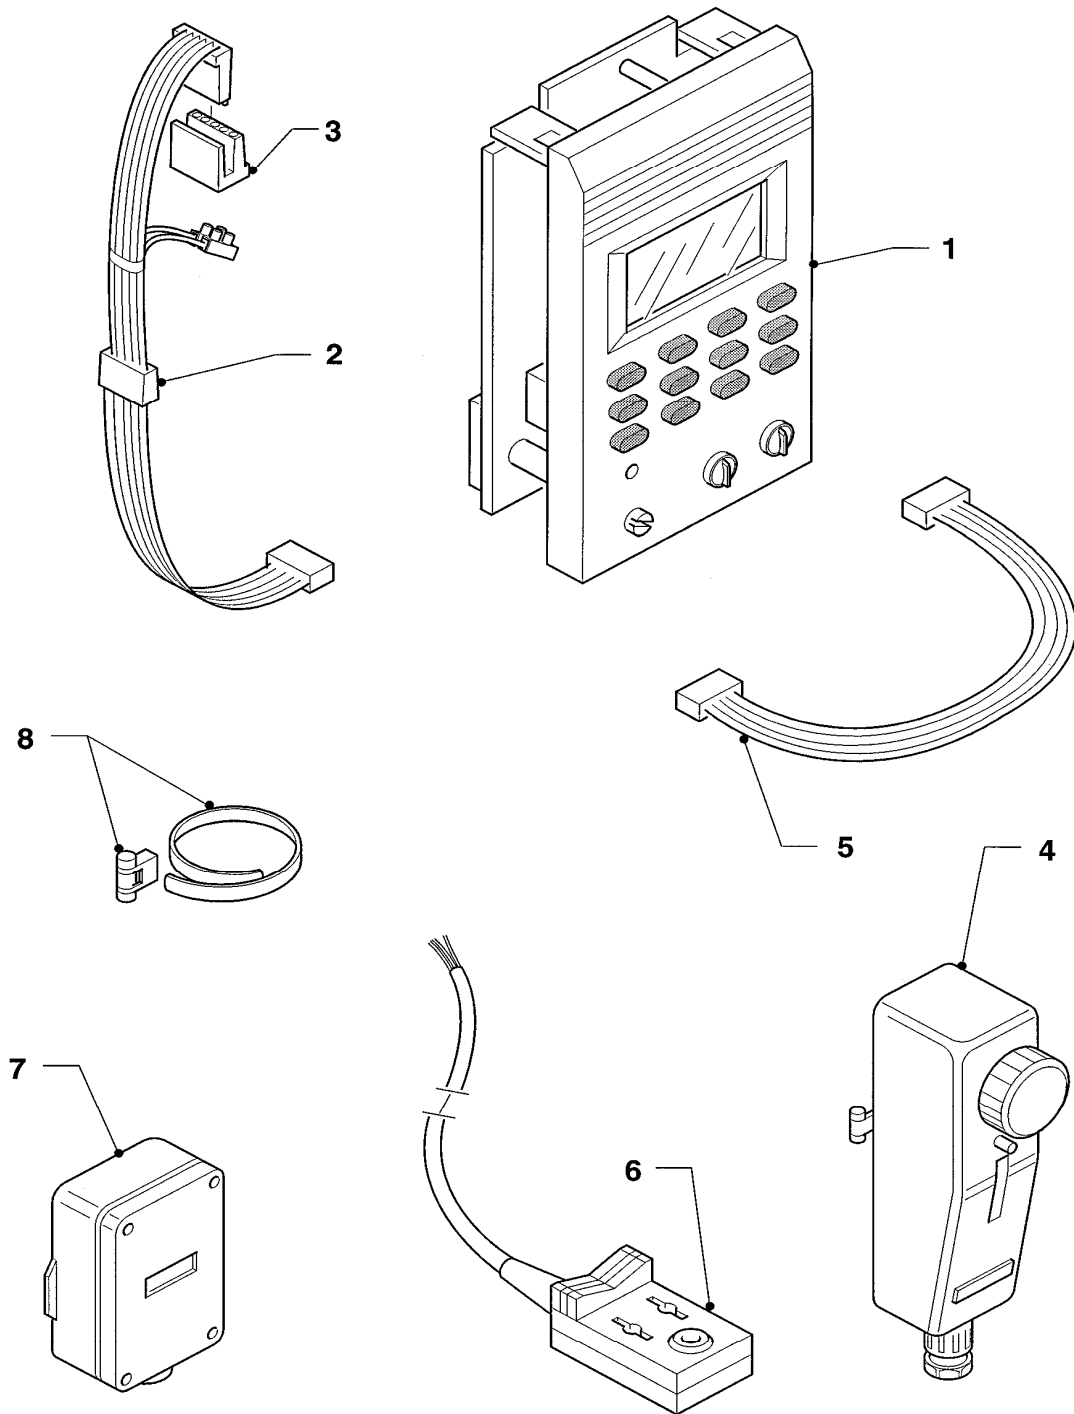

12 Heating control - Heizungsregler

VRC-VC (300901), VRC-VCF (300902)

00 - 70 - 032 - 01

12 Heating control - Heizungsregler

VRC-VC (300901), VRC-VCF (300902)

Pos.	Art.-No Teile-Nr.	Part Bezeichnung	Type, note Typ, Bemerkung
		00-70-032	
01	252975	Electronic regulator Elektronischer Regler	
02	733294	Connection line Verbindungsleitung	electronics control / box Elektronischer Regler/Anschlusskasten
03	226722	Terminal strip Klemme	5-pole, box 5-polig, Anschlusskasten
04	009642	Thermostat VRC Anlegethermostat	accessory, cannot be delivered as spare part Zubehörartikel, nicht als Ersatzteil lieferbar
05	910172	Spring Spannfeder	
06	000692	VR 692 clip on pipe thermister VRC Vorlauffühler	accessory, cannot be delivered as spare part Zubehörartikel, nicht als Ersatzteil lieferbar
07	000693	External sensor VRC Aussenfühler I	accessory, cannot be delivered as spare part Zubehörartikel, nicht als Ersatzteil lieferbar
08	089702	Assembly kit Montagesatz