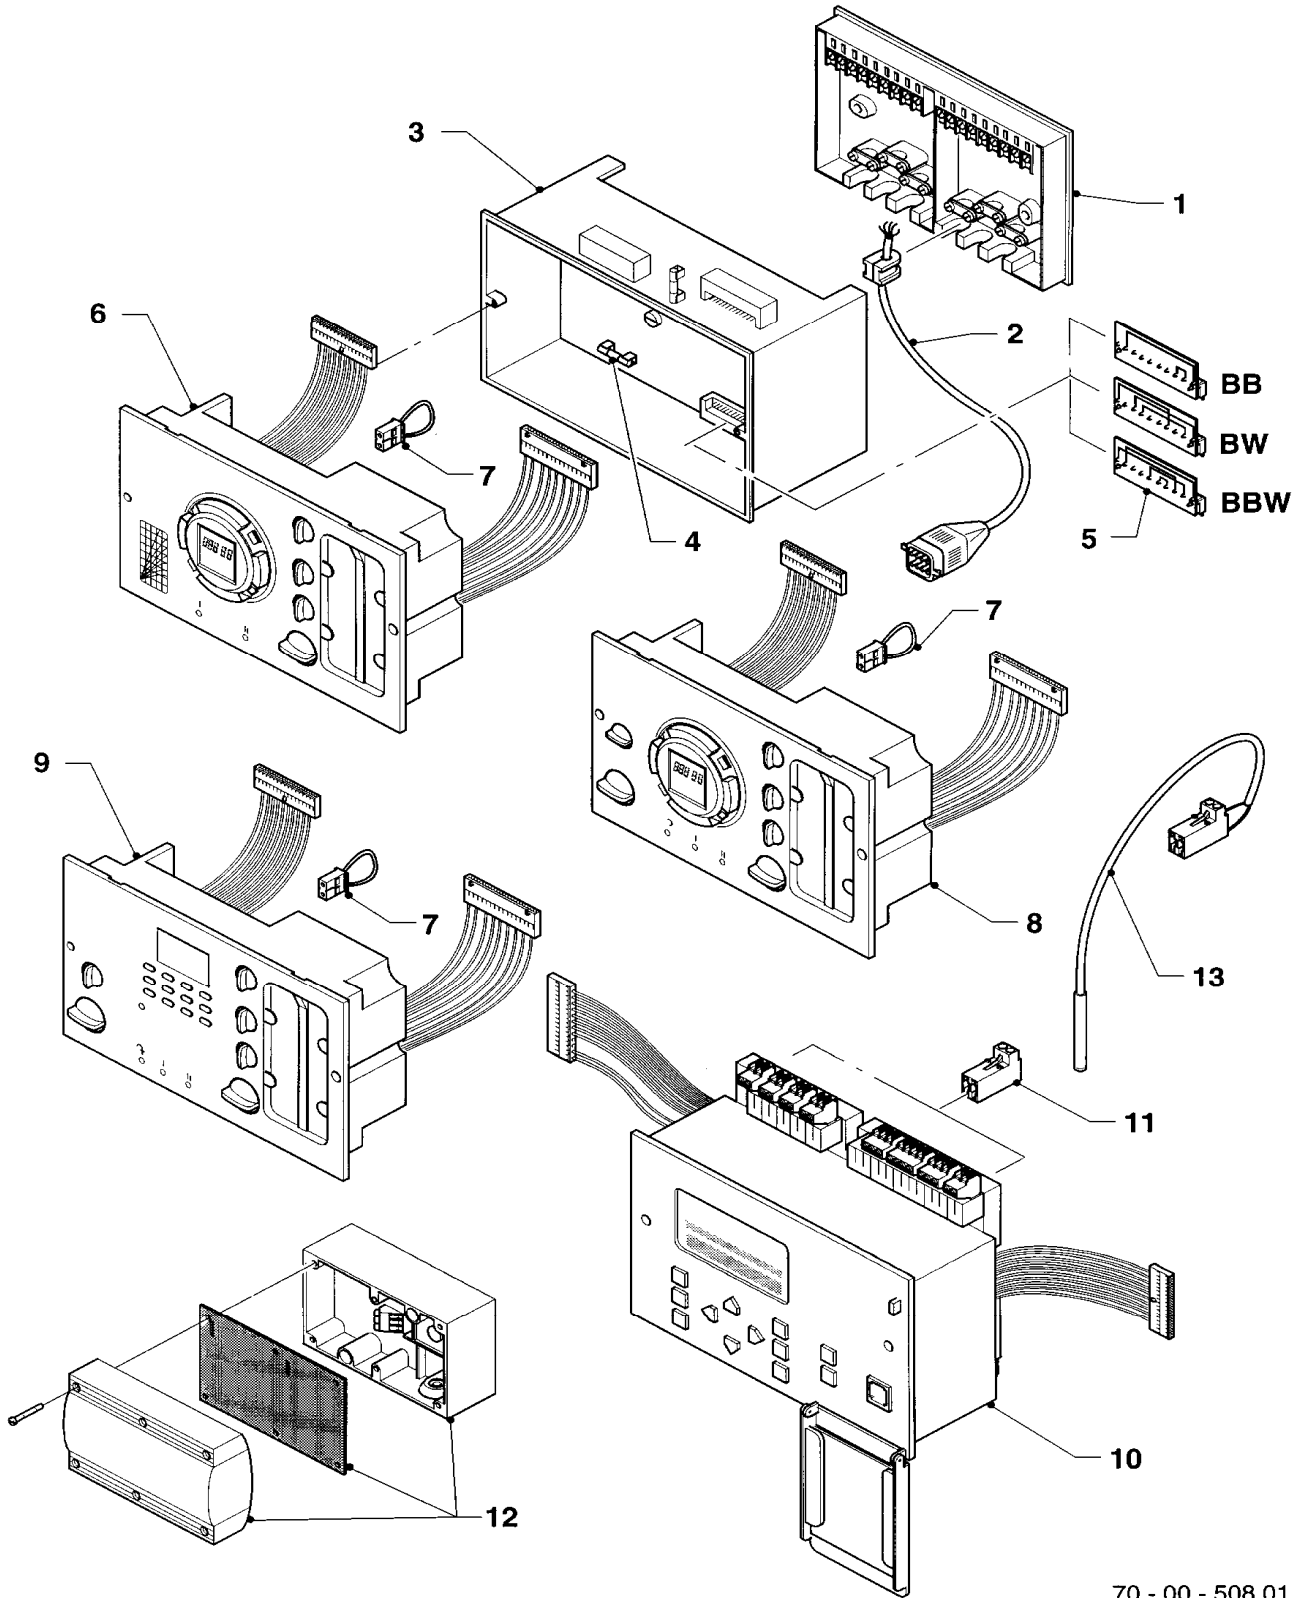

12 Heating control - Heizungsregler

VRC-CMBBW, VRC-CMBW

Pos.	Art.-No Teile-Nr.	Part Bezeichnung	Type, note Typ, Bemerkung
		70-00-504	
01	299504	Socket Sockel (VRC)	
02	711395	Intermediate socket Anschluss-Zwischensockel	
03	-	-	Electronic regulator VRC CMBW/CMBBW 252969 no longer available. For replacement please use calorMATIC 630 (0020040072/73/74/75 wall mounting, new wiring and sensors necessary) Elektronischer Regler VRC CMBW/CMBBW 252969 ist nicht mehr lieferbar. Als Ersatz kann der calorMATIC 630 (0020040072/73/74/75) angeboten werden (Wandaufbau, Neuverdrahtung, neue Fühler erforderl.)
04	072323	Cover Abdeckung	
05	252020	Safety element Sicherungselement	
06	000693	External sensor VRC Aussenfühler I	accessory, cannot be delivered as spare part Zubehörartikel, nicht als Ersatzteil lieferbar
07	000692	VR 692 clip on pipe thermister VRC Vorlauffühler	accessory, cannot be delivered as spare part Zubehörartikel, nicht als Ersatzteil lieferbar
08	253517	Temperature sensitive element Fühler (Speicherfühler, PTC)	
09	732777	Wiring harness Kabelbaum	
10	255843	Wiring harness Kabelbaum	
11	-	-	Remove control (9558) no longer available Fernbedienung (9558) ist nicht mehr lieferbar
12	089702	Assembly kit Montagesatz	for flow sensor für Vorlauffühler

12 Heating control - Heizungsregler

VRC-MF, VRC-UB, VRC-UBW, VRC-Klassik BW

70 - 00 - 508.01