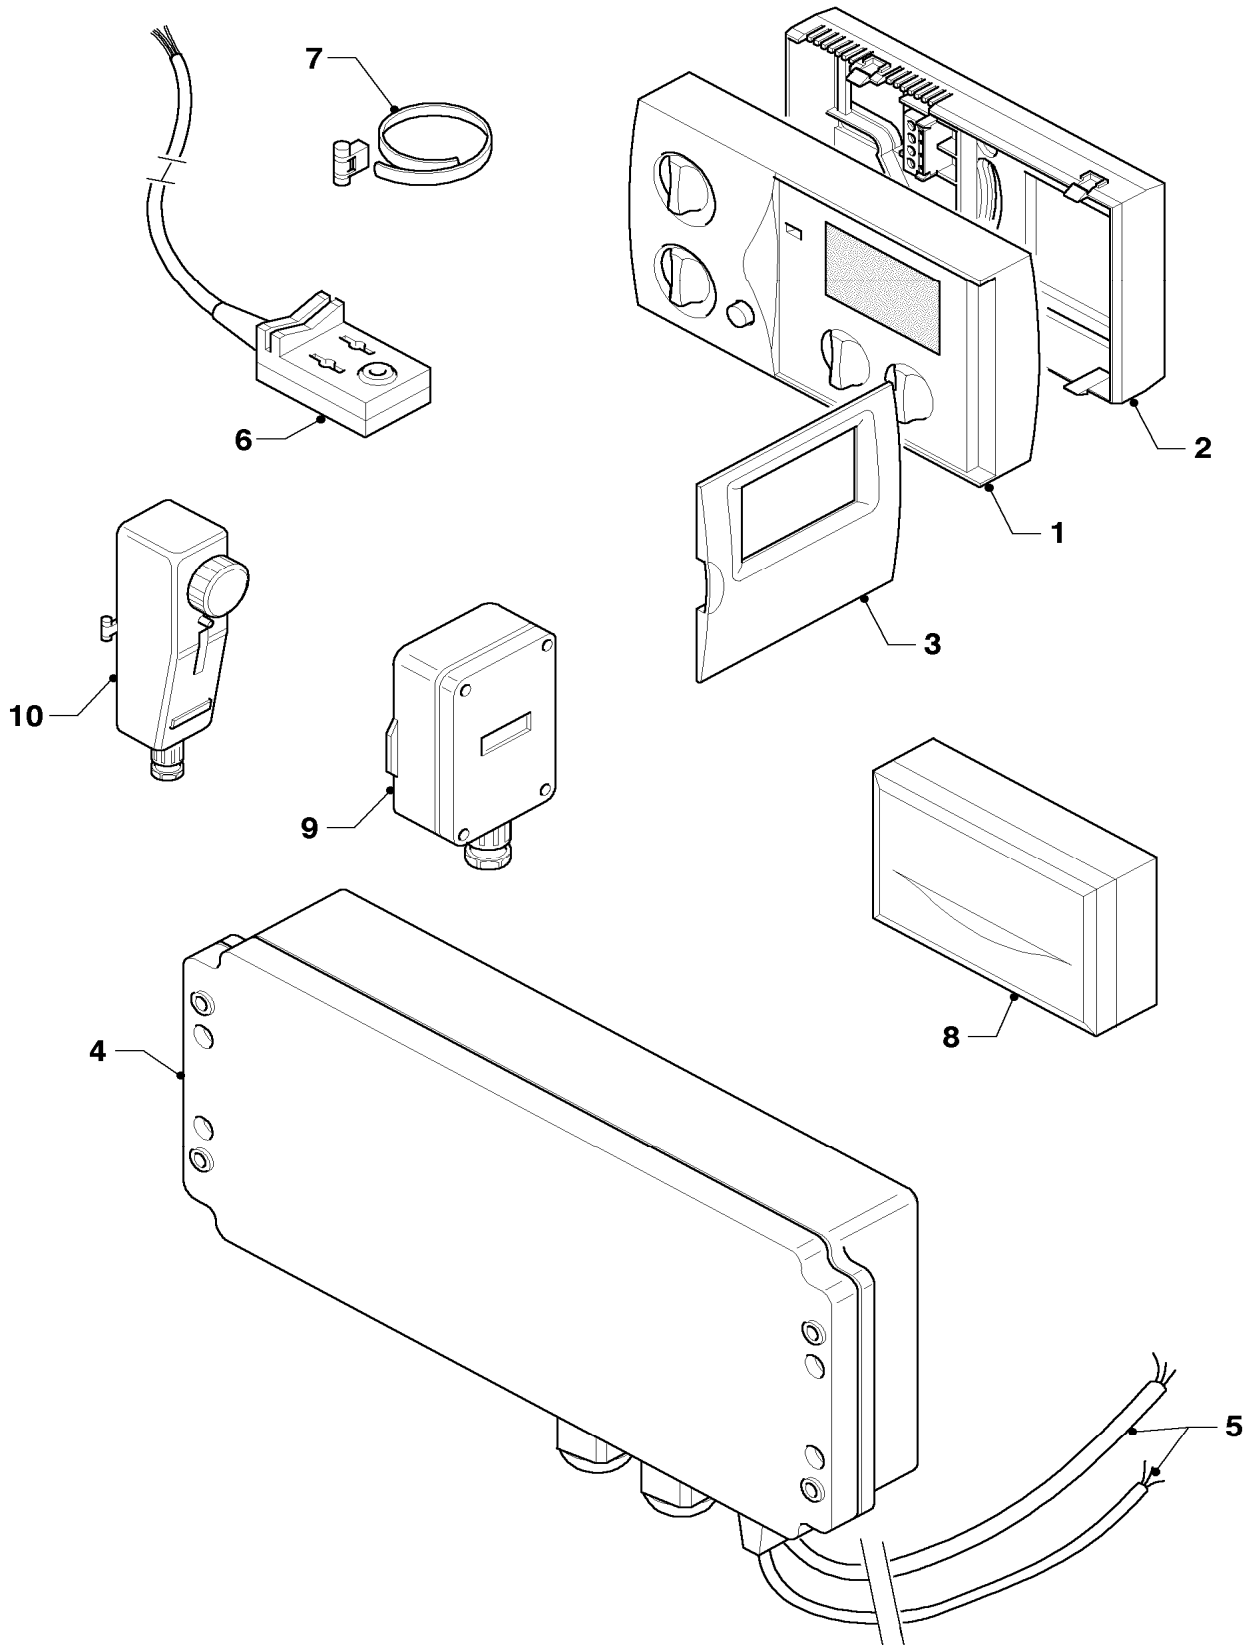

12 Heating control - Heizungsregler

VRC 400

Pos.	Art.-No Teile-Nr.	Part Bezeichnung	Type, note Typ, Bemerkung
		70-00-517	
01	0020032374	Control Regler	
02	0020032375	Socket Sockel	
03	252629	Plug Steckverbinder (Rast 5, 6-polig)	

12 Heating control - Heizungsregler

VRC VC, VRC 410s, VRC 420s

70 - 00 - 513