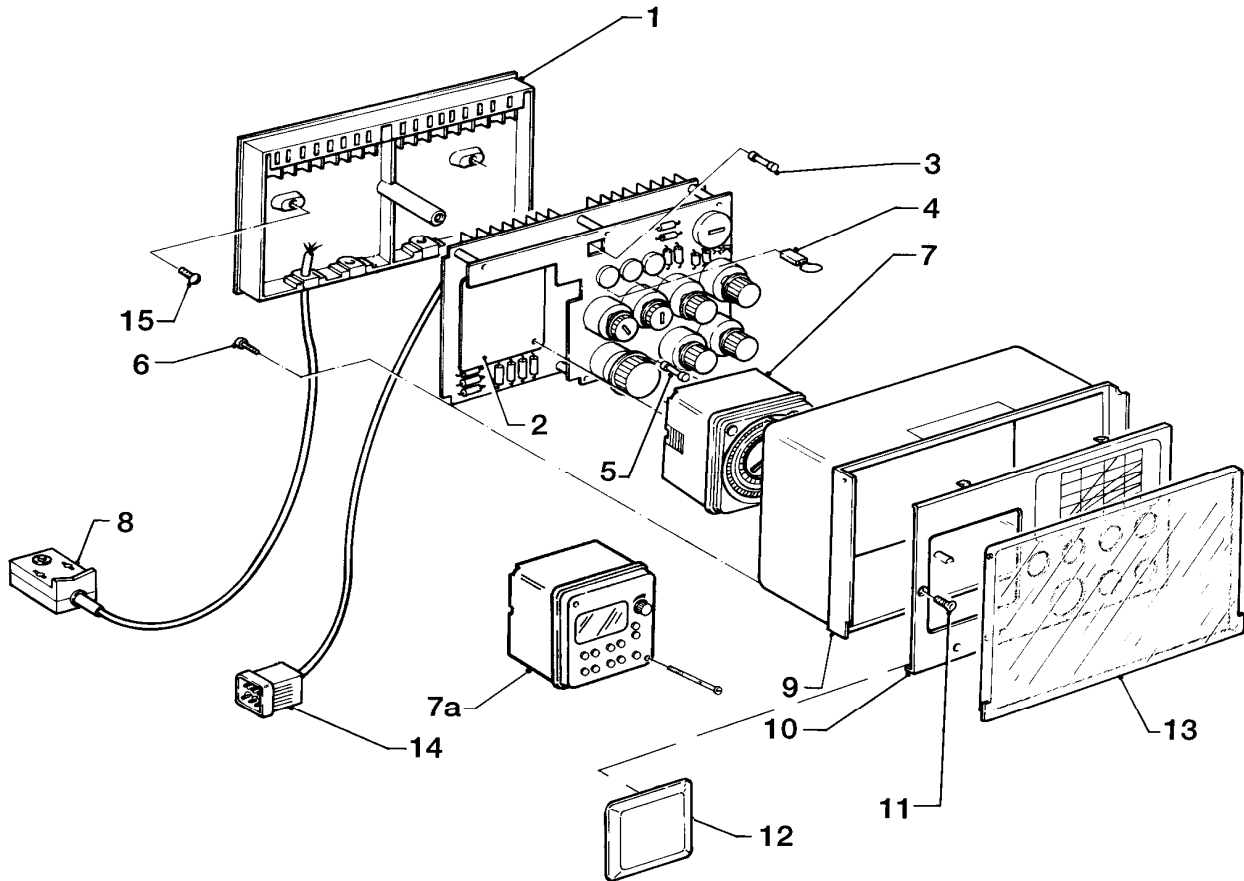

12 Heating control - Heizungsregler

VRC-CBB, VRC-CBBW, VRC-CBW, VRC-CM

Pos.	Art.-No Teile-Nr.	Part Bezeichnung	Type, note Typ, Bemerkung
		70-00-502	
01	299504	Socket Sockel (VRC)	
02	252987	Electronic regulator VRC-UB Elektronischer Regler VRC-UB	substitutional set VRC-UB for VRC-CB/CBB Austauschset VRC-UB für VRC-CB/CBB
02	252988	Electronic regulator VRC-UBW Elektronischer Regler VRC-UBW	substitutional set VRC-UBW for VRC-CBW/CBBW Austauschset VRC-UBW für VRC-CBW/CBBW
02	252936	Electronic regulator VRC-CM Elektronischer Regler VRC-CM	
03	250790	Link plug Brückenstecker	
04	251955	Fuse 2.0A T (PK10) Sicherung 2,0A T (10 St.)	2.0 AT 2,0 AT
05	251959	Fuse 0.20A T (PK10) Sicherung 0,20A T (10 St.)	0.2 AT 0,2 AT
06	136950	Casing, middle part Gehäuse-Mittelteil	
07	075596	Covering plate Blende	VRC-CBB VRC-CBB
07	-	-	VRC-CBBW, 075364, no longer available VRC-CBBW, 075364 ist nicht mehr lieferbar
07	075597	Covering plate Blende	VRC-CBW VRC-CBW
07	075598	Covering plate Blende	VRC-CM VRC-CM
08	072323	Cover Abdeckung	
09	235742	Screw Blechschrabe	
10	235723	Screw Schraube	
11	253215	Time switch Schaltuhr	VRC-CBB, VRC-CM VRC-CBB, VRC-CM
11a	-	-	Time switch 961246 for VRC-CBW, VRC-CBBW no longer available. For replacement please use VRC UBW 252988 Schaltuhr 961246 für VRC-CBW, VRC-CBBW ist nicht mehr lieferbar Bei Bedarf Regler VRC UBW 252988 verwenden
12	201623	Cover Deckel	
13	000692	VR 692 clip on pipe thermister VRC Vorlauffühler	accessory, cannot be delivered as spare part Zubehörtartikel, nicht als Ersatzteil lieferbar
13	000693	External sensor VRC Aussenfühler I	accessory, cannot be delivered as spare part Zubehörtartikel, nicht als Ersatzteil lieferbar
14	253517	Temperature sensitive element Fühler (Speicherfühler, PTC)	
15	255843	Wiring harness Kabelbaum	
16	500056	Screw Schraube	

12 Heating control - Heizungsregler

VRC-CMB

70 - 00 - 503