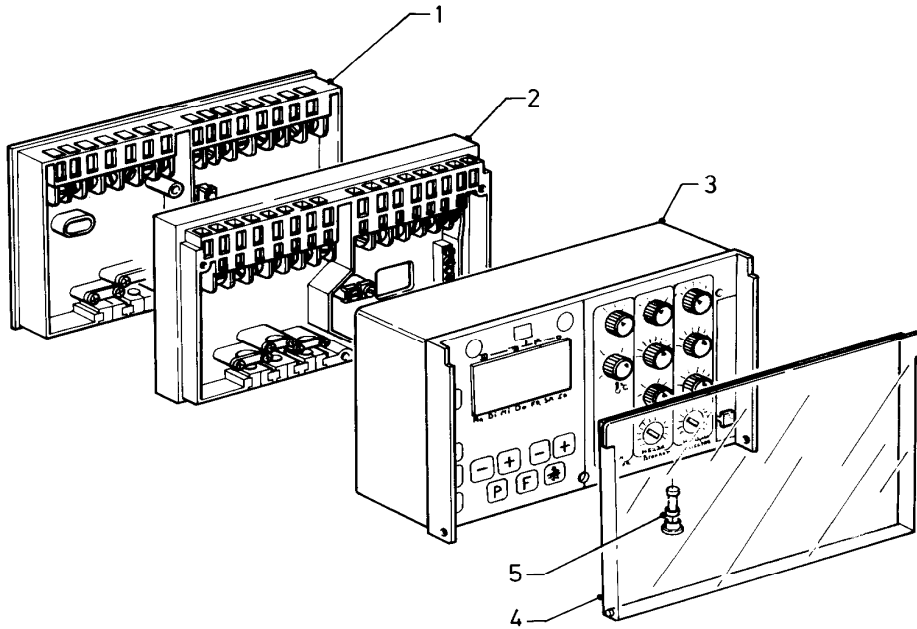

12 Heating control - Heizungsregler

VRC-CMBBW, VRC-CMBW

70 - 00 - 504

12 Heating control - Heizungsregler

VRC-CMBBW, VRC-CMBW

Pos.	Art.-No Teile-Nr.	Part Bezeichnung	Type, note Typ, Bemerkung
		70-00-504	
01	299504	Socket Sockel (VRC)	
02	711395	Intermediate socket Anschluss-Zwischensockel	
03	-	-	Electronic regulator VRC CMBW/CMBBW 252969 no longer available. For replacement please use calorMATIC 630 (0020040072/73/74/75 wall mounting, new wiring and sensors necessary) Elektronischer Regler VRC CMBW/CMBBW 252969 ist nicht mehr lieferbar. Als Ersatz kann der calorMATIC 630 (0020040072/73/74/75) angeboten werden (Wandaufbau, Neuverdrahtung, neue Fühler erforderl.)
04	072323	Cover Abdeckung	
05	252020	Safety element Sicherungselement	
06	000693	External sensor VRC Aussenfühler I	accessory, cannot be delivered as spare part Zubehörartikel, nicht als Ersatzteil lieferbar
07	000692	VR 692 clip on pipe thermister VRC Vorlauffühler	accessory, cannot be delivered as spare part Zubehörartikel, nicht als Ersatzteil lieferbar
08	253517	Temperature sensitive element Fühler (Speicherfühler, PTC)	
09	732777	Wiring harness Kabelbaum	
10	255843	Wiring harness Kabelbaum	
11	-	-	Remove control (9558) no longer available Fernbedienung (9558) ist nicht mehr lieferbar
12	089702	Assembly kit Montagesatz	for flow sensor für Vorlauffühler