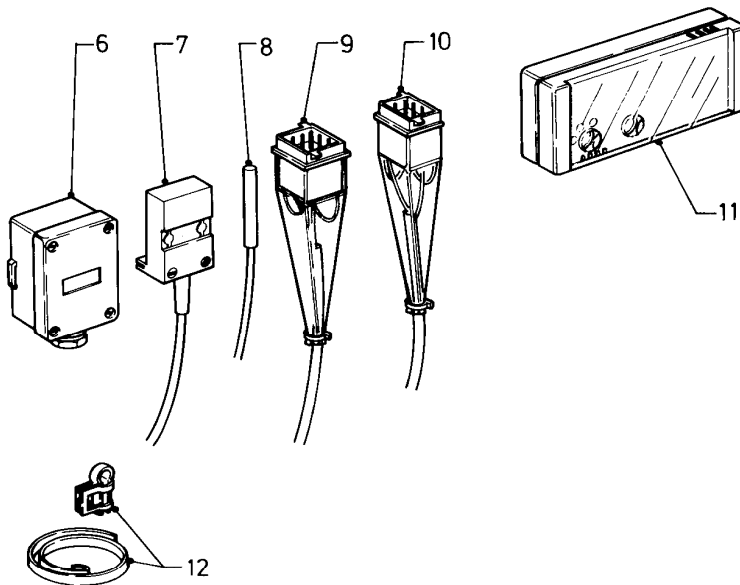

12 Heating control - Heizungsregler

VRC-CMBBW, VRC-CMBW

70 - 00 - 504

12 Heating control - Heizungsregler

VRC-CMBBW, VRC-CMBW

Pos.	Art.-No Teile-Nr.	Part Bezeichnung	Type, note Typ, Bemerkung
		70-00-504	
01	299504	Socket Sockel (VRC)	
02	711395	Intermediate socket Anschluss-Zwischensockel	
03	-	-	Electronic regulator VRC CMBW/CMBBW 252969 no longer available. For replacement please use calorMATIC 630 (0020040072/73/74/75 wall mounting, new wiring and sensors necessary) Elektronischer Regler VRC CMBW/CMBBW 252969 ist nicht mehr lieferbar. Als Ersatz kann der calorMATIC 630 (0020040072/73/74/75) angeboten werden (Wandaufbau, Neuverdrahtung, neue Fühler erforderl.)
04	072323	Cover Abdeckung	
05	252020	Safety element Sicherungselement	
06	000693	External sensor VRC Aussenfühler I	accessory, cannot be delivered as spare part Zubehörartikel, nicht als Ersatzteil lieferbar
07	000692	VR 692 clip on pipe thermister VRC Vorlauffühler	accessory, cannot be delivered as spare part Zubehörartikel, nicht als Ersatzteil lieferbar
08	253517	Temperature sensitive element Fühler (Speicherfühler, PTC)	
09	732777	Wiring harness Kabelbaum	
10	255843	Wiring harness Kabelbaum	
11	-	-	Remove control (9558) no longer available Fernbedienung (9558) ist nicht mehr lieferbar
12	089702	Assembly kit Montagesatz	for flow sensor für Vorlauffühler