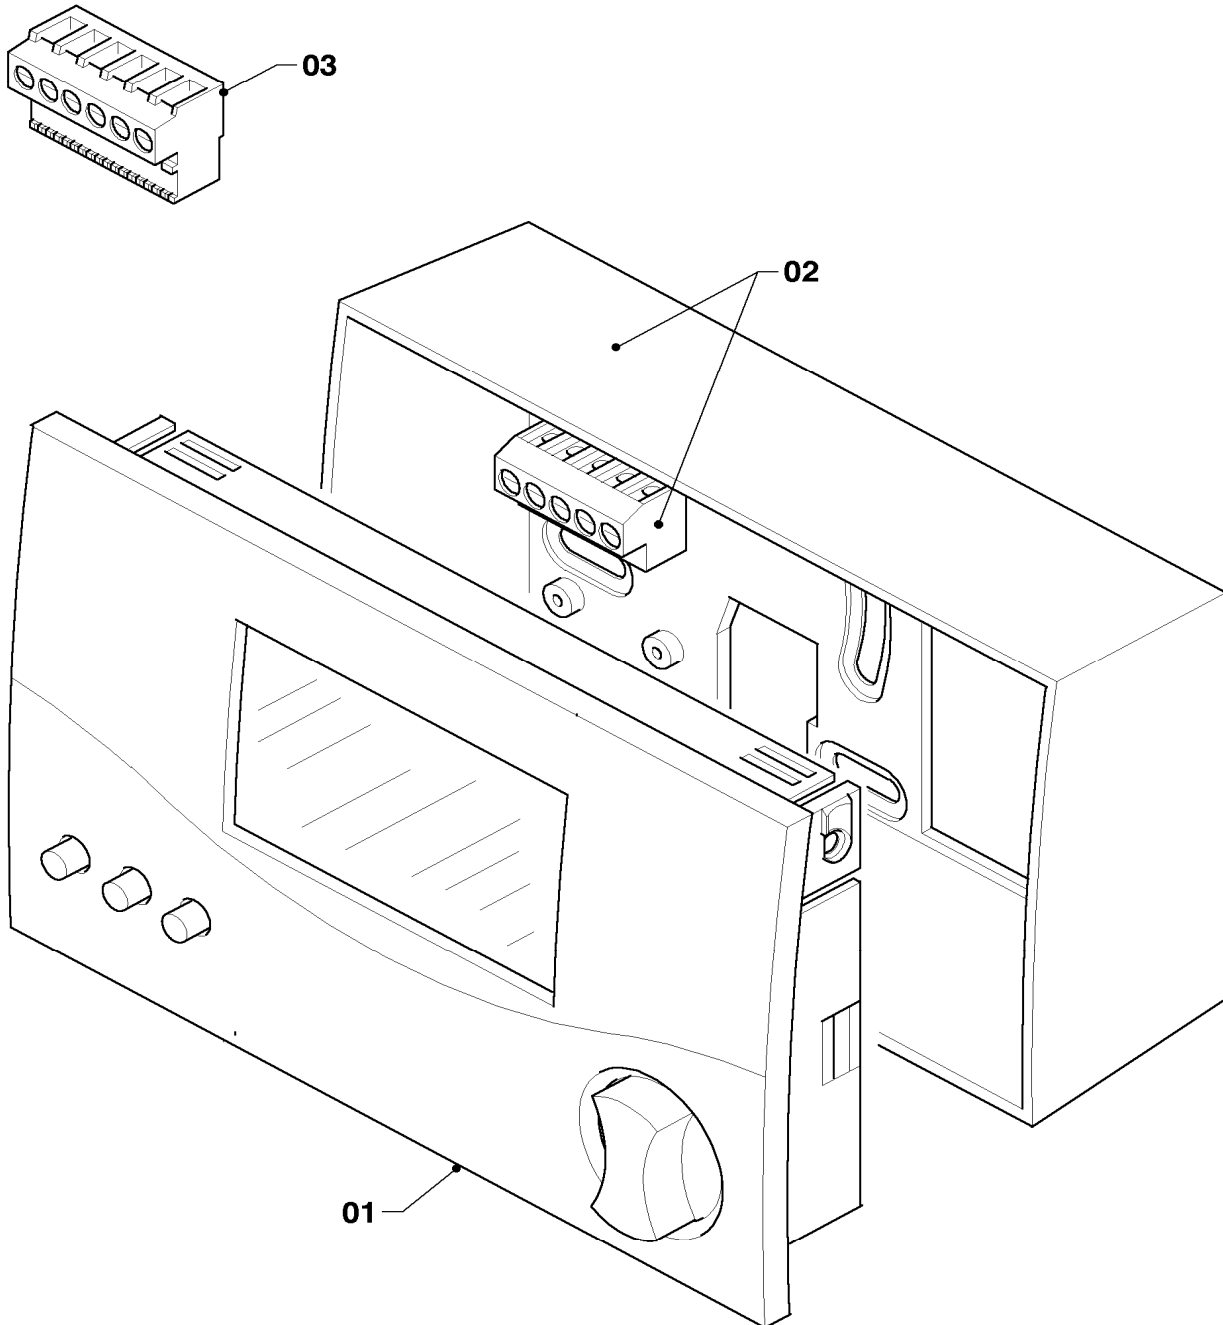

12 Heating control - Heizungsregler

VRC 400

70 - 00 - 517

12 Heating control - Heizungsregler

VRC 400

Pos.	Art.-No Teile-Nr.	Part Bezeichnung	Type, note Typ, Bemerkung
		70-00-517	
01	0020032374	Control Regler	
02	0020032375	Socket Sockel	
03	252629	Plug Steckverbinder (Rast 5, 6-polig)