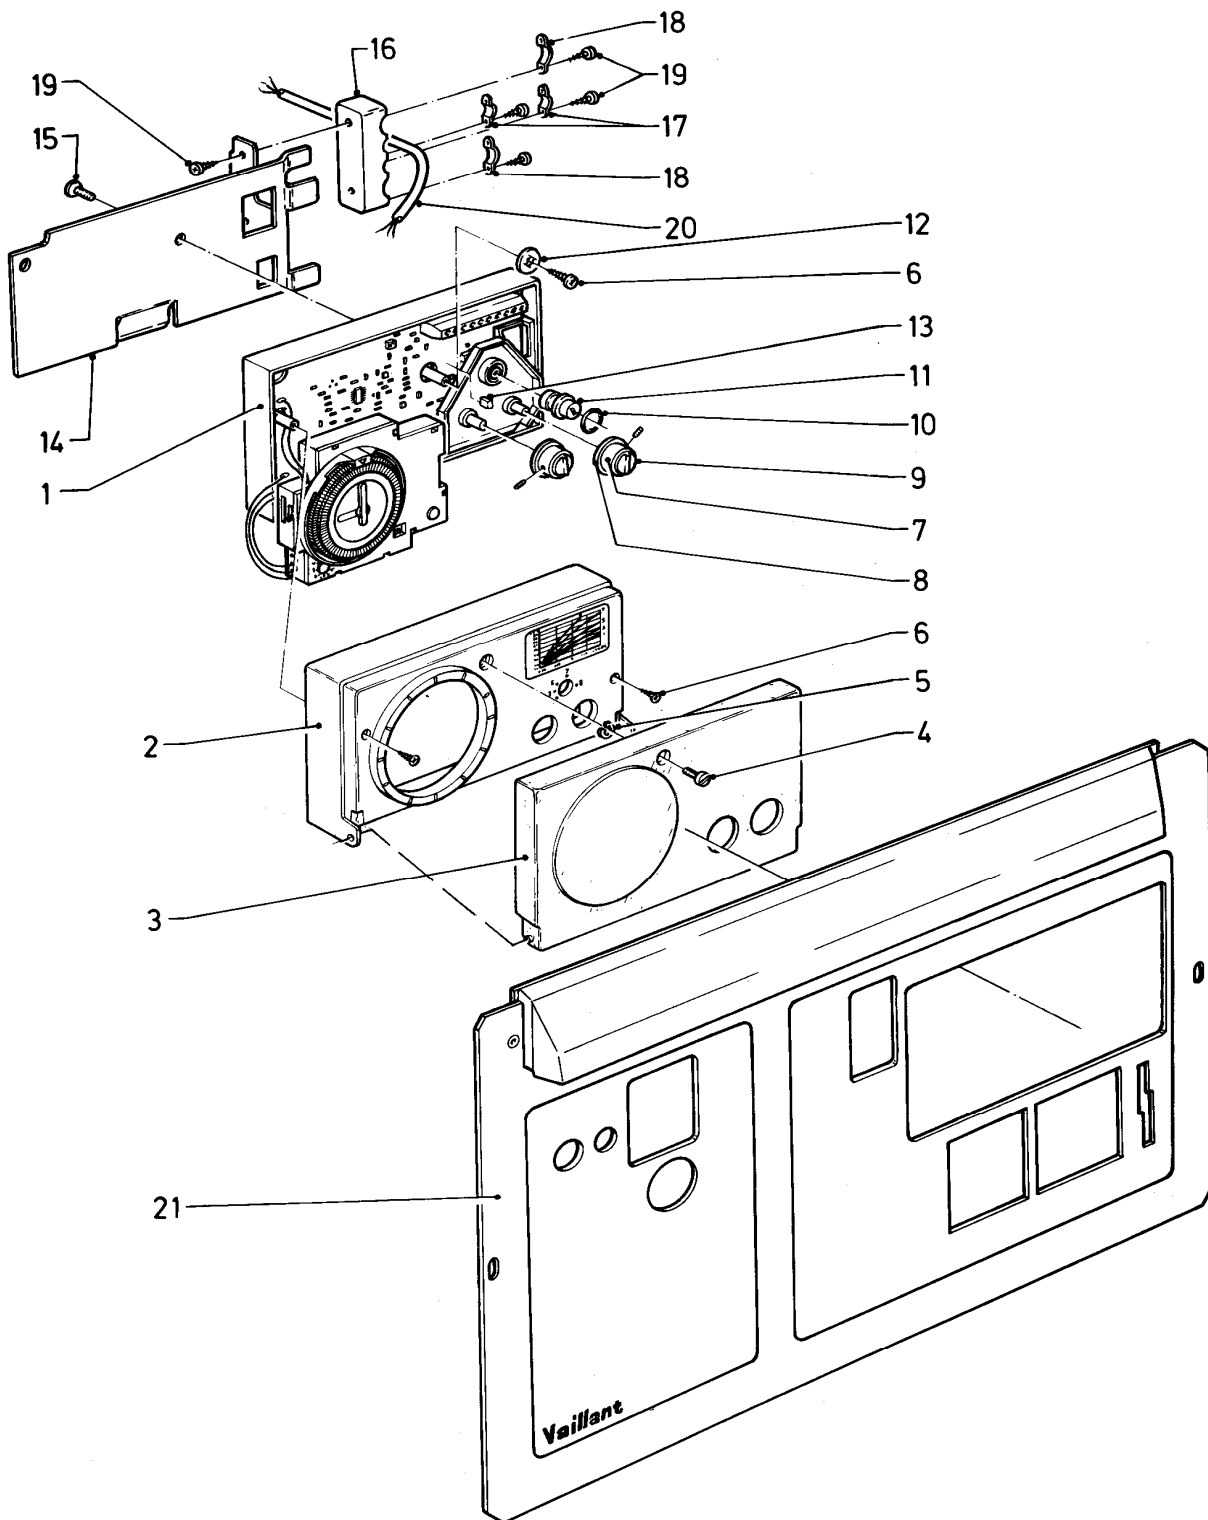

12 Heating control - Heizungsregler

VRC-VCT (9581), VRC-VCW (9582), VRC-VCFT (9583), VRC-VCFW (9584)

02 -12 - 020

12 Heating control - Heizungsregler

VRC-VCT (9581), VRC-VCW (9582), VRC-VCFT (9583), VRC-VCFW (9584)

Pos.	Art.-No Teile-Nr.	Part Bezeichnung	Type, note Typ, Bemerkung
		02-12-020	
01	252952	Electronic regulator Elektronischer Regler	VRC-VCT, day program VRC-VCT, Tagesprogramm
01	252953	Electronic regulator Elektronischer Regler	VRC-VCFT, day program VRC-VCFT, Tagesprogramm
01	252954	Electronic regulator Elektronischer Regler	VRC-VCW, program of week VRC-VCW, Wochenprogramm
01	252955	Electronic regulator Elektronischer Regler	VRC-VCFW, program of week VRC-VCFW, Wochenprogramm
01	253211	Time switch Schaltuhr	VRC-VCT/VCFT VRC-VCT/VCFT
01	253212	Time switch Schaltuhr	VRC-VCW/VCFW VRC-VCW/VCFW
02	147340	Cap Kappe	VRC-VCT/VCW VRC-VCT/VCW
02	147341	Cap Kappe	VRC-VCFT/VCFW VRC-VCFT/VCFW
03	209544	Cover Deckel	
04	118935	Lens head screw Linsenschraube	
05	040186	Tension ring Benzingring	
06	235742	Screw Blechschrabe	
07	114243	Knob Knopf	
08	981163	O-Ring (PK10) O-Ring (10 St.)	
09	114243	Knob Knopf	
10	980268	O-ring O-Ring	
11	114242	Knob Knopf	
12	115523	Safety disc Sicherungsscheibe	
13	252786	Bridge connector Brücke	
14	085824	Support Halter	
15	235742	Screw Blechschrabe	
16	188661	Cable fixation Zugentlaster	
17	188624	Clamp Schelle	
18	188642	Clamp Schelle	
19	130005	Screw (PK5) Blechschrabe (5 St.)	
20	250770	Cable Kabel	
21	075517	Covering plate Blende