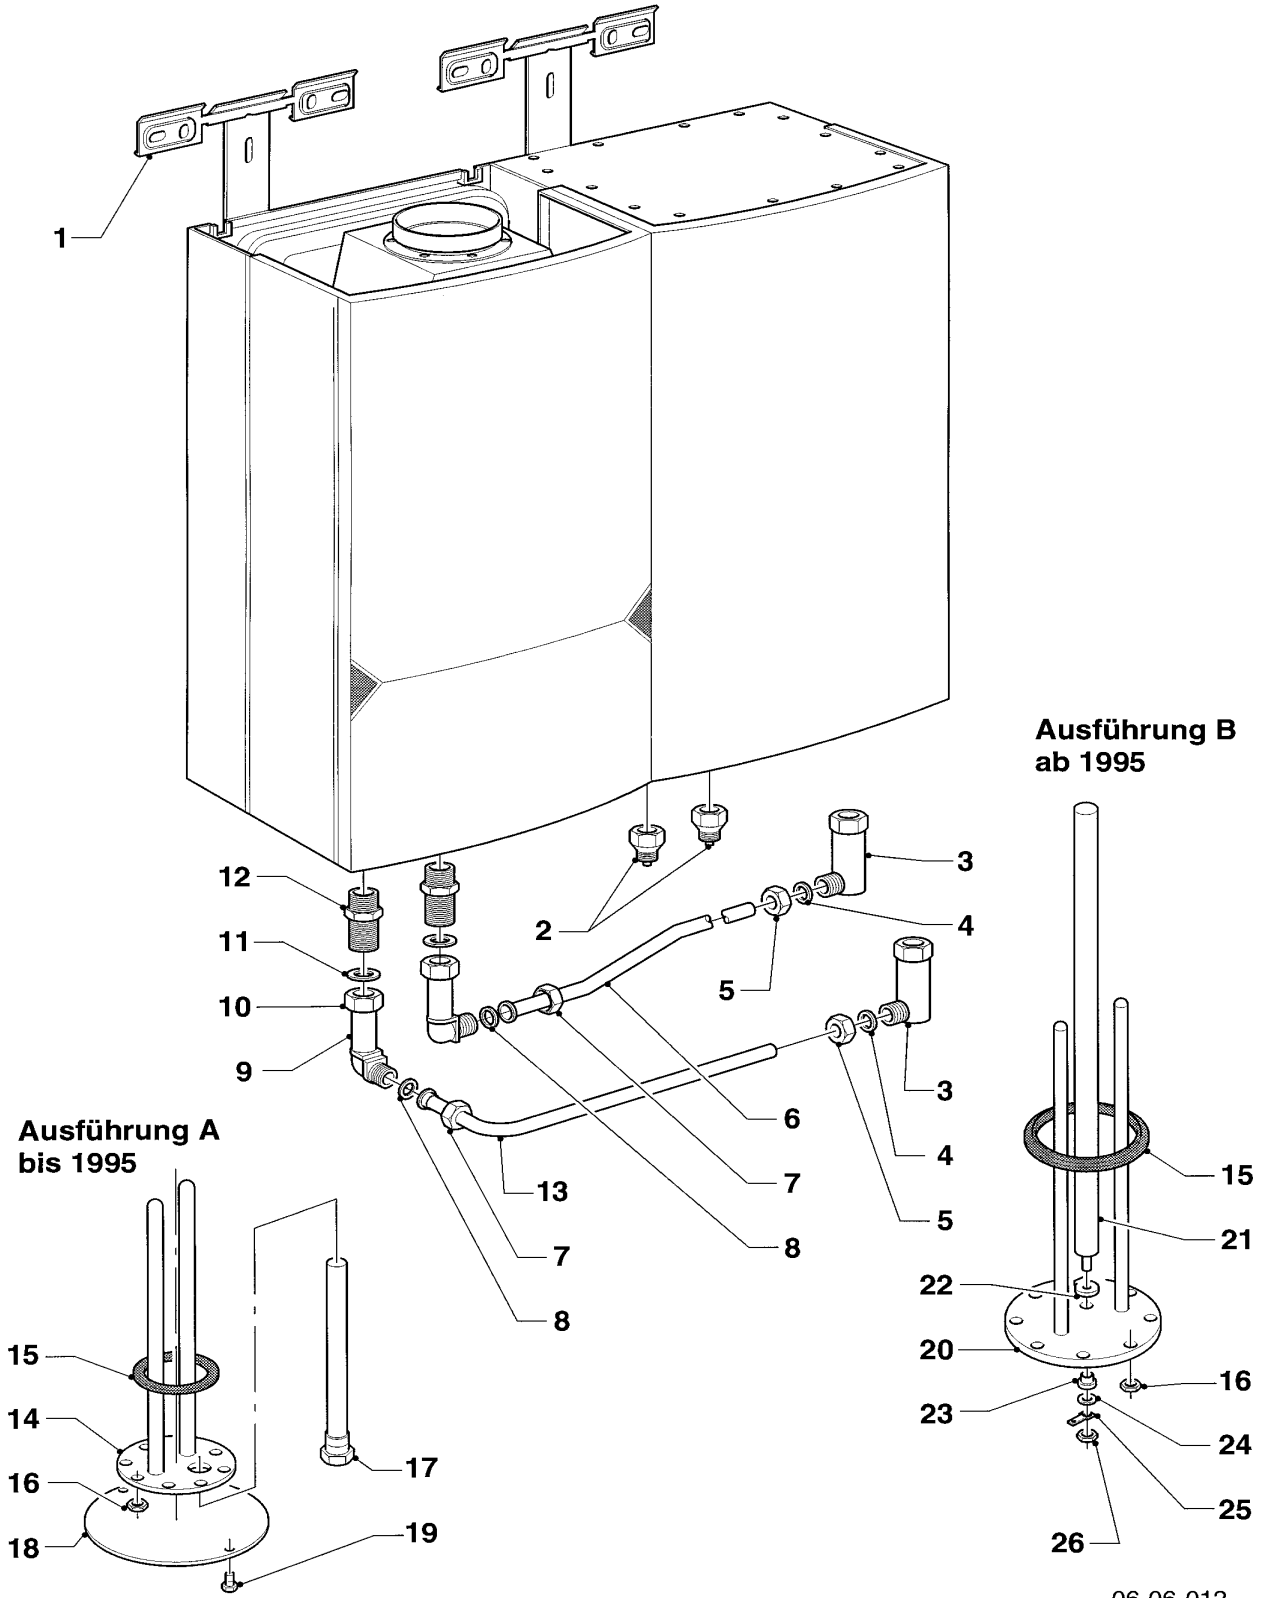

Warmwasserspeicher

VIH 70
VIH 70/1

06-06-012

Warmwasserspeicher

VIH 70

VIH 70/1

Pos.	Teile-Nr.	Bezeichnung	Typ, Bemerkungen
		06-06-012	
01	086467	Geräte-Aufhängung	
02	083627	Reduzierstück	
03	163568	Anschlusswinkel	
04	980471	Dichtring	
05	111214	Überwurfmutter	
06	193036	Anschlussrohr	
07	111394	Überwurfmutter	
08	981140	Dichtung, kpl. (Set à 10 Stück)	
09	284709	Anschlussbogen	
10	080177	Mutter	
11	080184	Schneidring	
12	087941	Anschlussstück	
13	193035	Anschlussrohr	
14	-	Flanschausführung (alt)	ist nicht mehr lieferbar, Ersatz: Pos. 20 Flansch 088104 Pos. 21 Schutzanode 285875 Pos. 22 Befestigungssatz 088663
15	980703	Flanschdichtung	
16	114892	Sechskantmutter	
17	285862	Schutzanode (G3/4x22x470, SW24)	
18	076092	Deckel	
19	235750	Blechschrabe	
20	088104	Flansch	mit Pos. 15
21	285875	Schutzanode (M8x22x560)	
22-23	088663	Befestigungssatz	
24	070027	Scheibe	
25	088663	Befestigungssatz	

Änderungen vorbehalten!

Die Bruttopreise entnehmen Sie bitte der jeweils gültigen Preisliste.