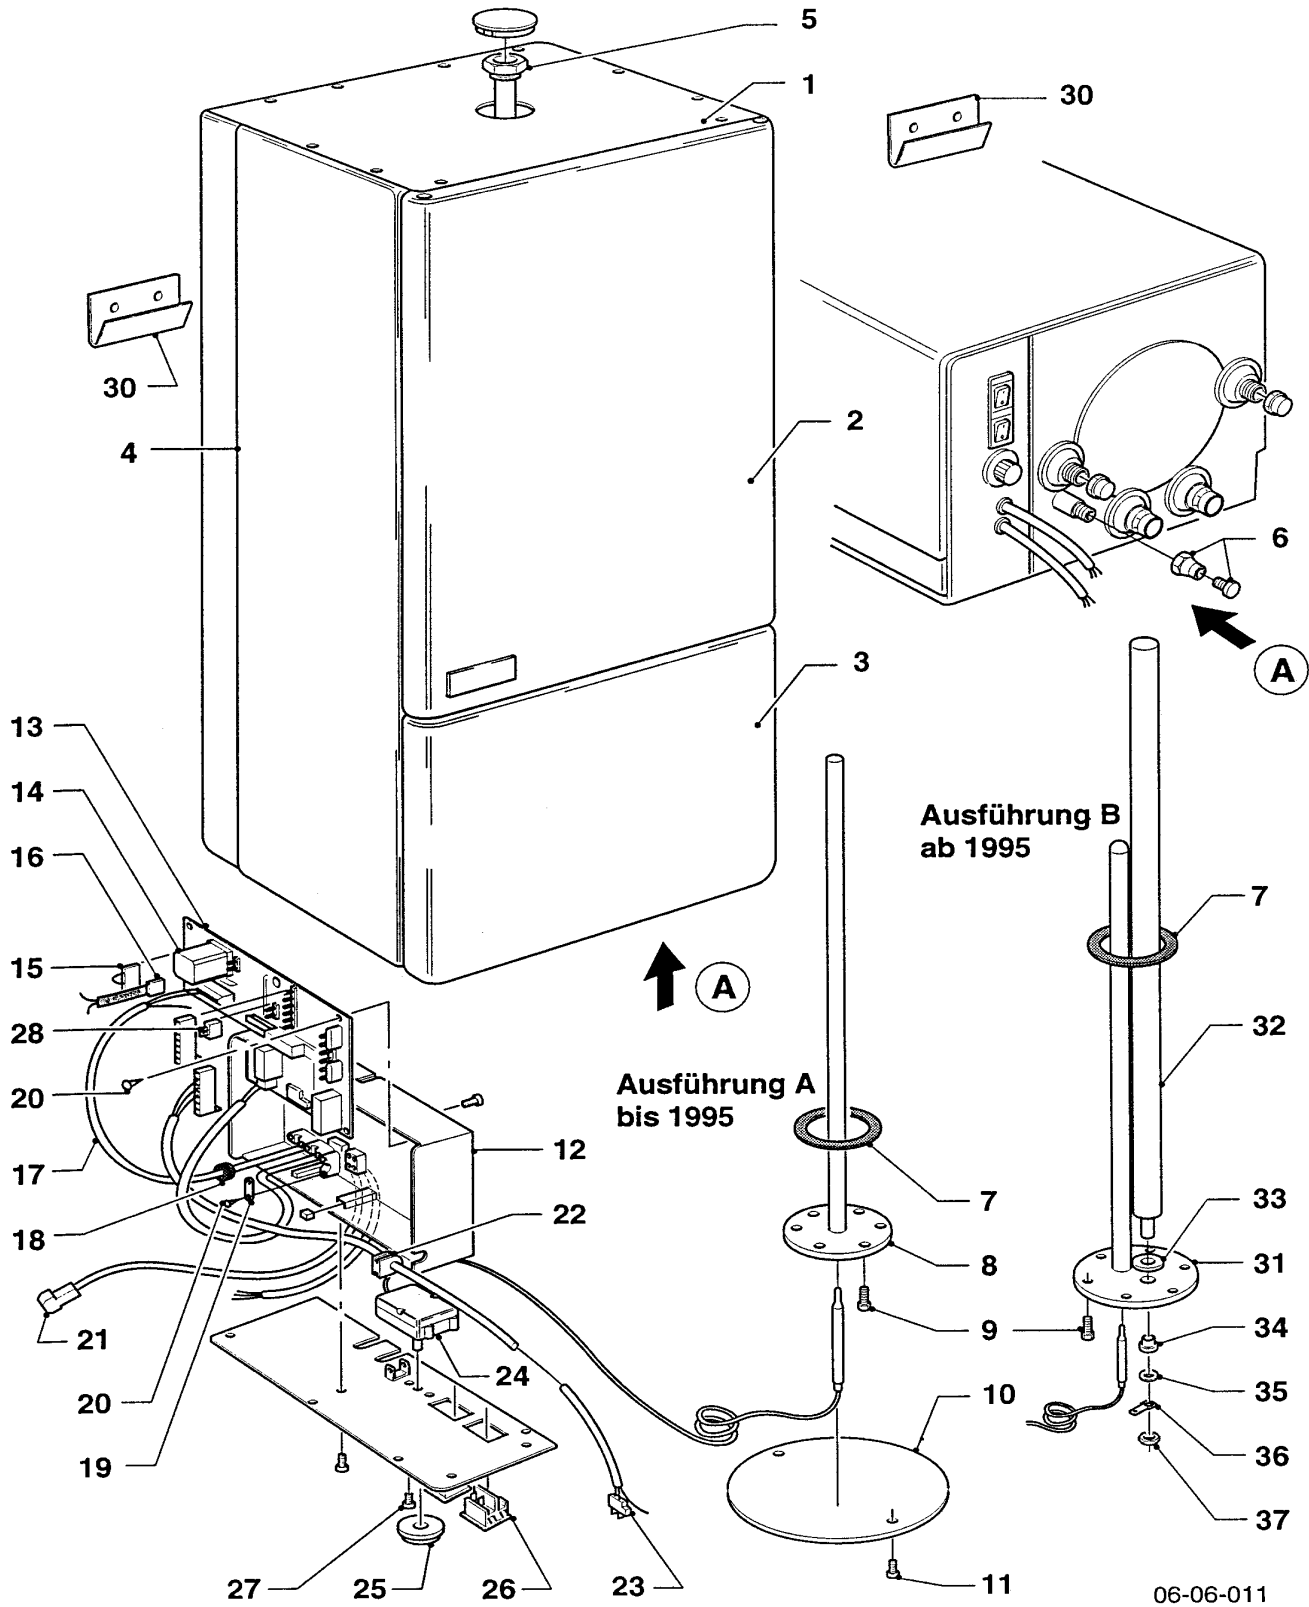

Warmwasserspeicher

VIH 50/1

06-06-011

Warmwasserspeicher

VIH 50/1

Pos.	Teile-Nr.	Bezeichnung	Typ, Bemerkungen
		06-06-011	
01-04	-	Verkleidungsteile	nicht einzeln lieferbar
05	285855	Schutzanode (G3/4x22x350, SW27)	
06	060407	Entlüftungsschraube	
07	980908	Flanschdichtung	
08	-	Flanschausführung (alt)	ist nicht mehr lieferbar, Ersatz: Pos. 31 Flansch 088103 Pos. 32 Schutzanode 285875 Pos. 33 Befestigungssatz 088663
09	116462	Sechskantschraube	
10	076007	Deckel	
11	235750	Blechschrabe	
12	120914	Schaltkasten, kpl.	mit Pos. 12-23
12	254693	Widerstand	NTC-Fühler (nicht dargestellt)
13	130327	Leiterplatte	
14	251616	Relais	
15	252780	Brückenstecker	
16	250762	Kabelbaum	Schalter
16	256005	Kabelbaum	Temperaturregler
17	089424	Verbindungsleitung	
18	120065	Kabeldurchführung	
19	188642	Schelle	
20	235748	Blechschrabe	
21	089419	Verbindungsleitung	
22	201849	Kabeldurchführung	
23	089583	Verbindungsleitung	
24	101804	Temperaturregler	
25	143950	Drehknopf	
26	251777	Schalter	
27	492226	Blechschrabe	
28	250790	Brückenstecker	
30	086440	Geräte-Aufhängung	
31	088103	Flansch	mit Pos. 07
32	285875	Schutzanode (M8x22x560)	
33-34	088663	Befestigungssatz	
35	070027	Scheibe	
36	088663	Befestigungssatz	
37	114892	Sechskantmutter	