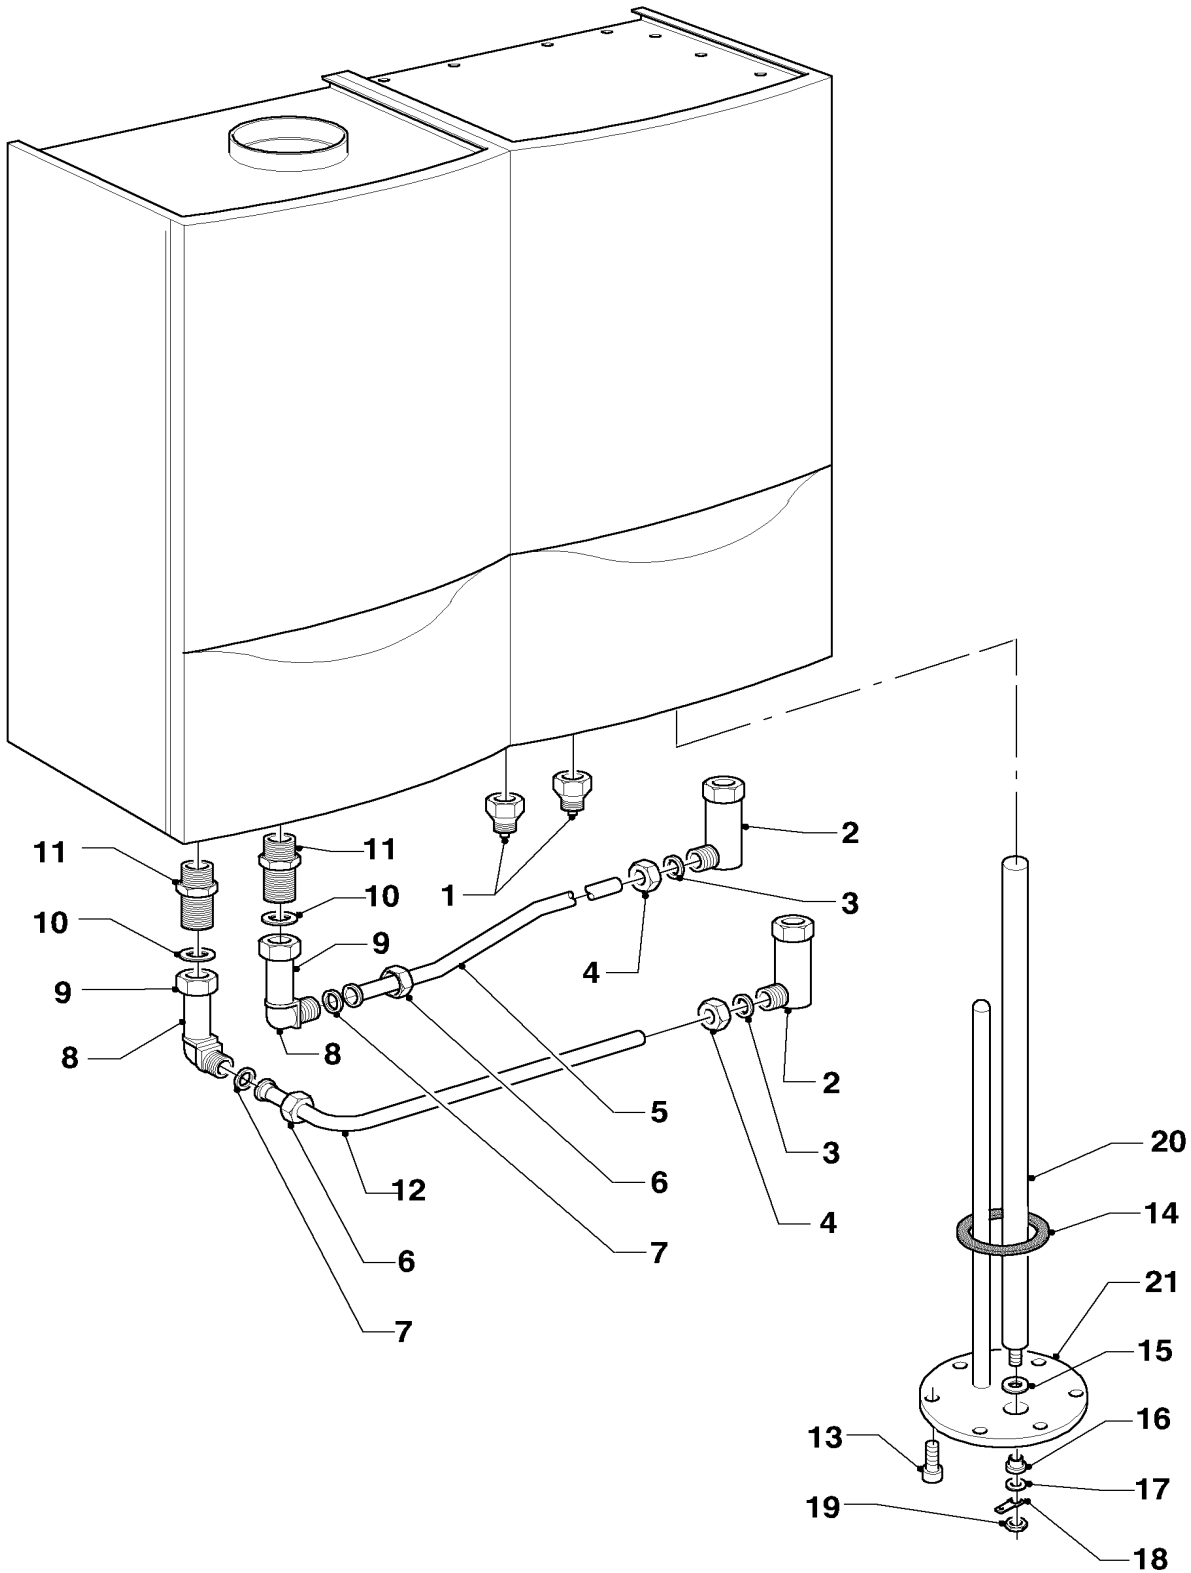

Warmwasserspeicher

VIH CB 70

VIH CT 70

VIH CK 70

06 - 06 - 042

Warmwasserspeicher

VIH CB 70

VIH CT 70

VIH CK 70

Pos.	Teile-Nr.	Bezeichnung	Typ, Bemerkungen
		06-06-042	
01	083627	Reduzierstück	
02	163568	Anschlusswinkel	
03	980471	Dichtring	
04	111214	Überwurfmutter	
05	193036	Anschlussrohr	
06	111394	Überwurfmutter	
07	981140	Dichtung, kpl. (Set à 10 Stück)	
08	284709	Anschlussbogen	
09	080177	Mutter	
10	080184	Schneidring	
11	087941	Anschlussstück	
12	193035	Anschlussrohr	
13	116462	Sechskantschraube	
14	980908	Flanschdichtung	
15-16	088663	Befestigungssatz	mit Teil 18
17	070027	Scheibe	
18	088663	Befestigungssatz	
19	114892	Sechskantmutter	
20	285875	Schutzanode (M8x22x560)	
21	088103	Flansch	mit Teil 14

Änderungen vorbehalten!

Die Bruttopreise entnehmen Sie bitte der jeweils gültigen Preisliste.