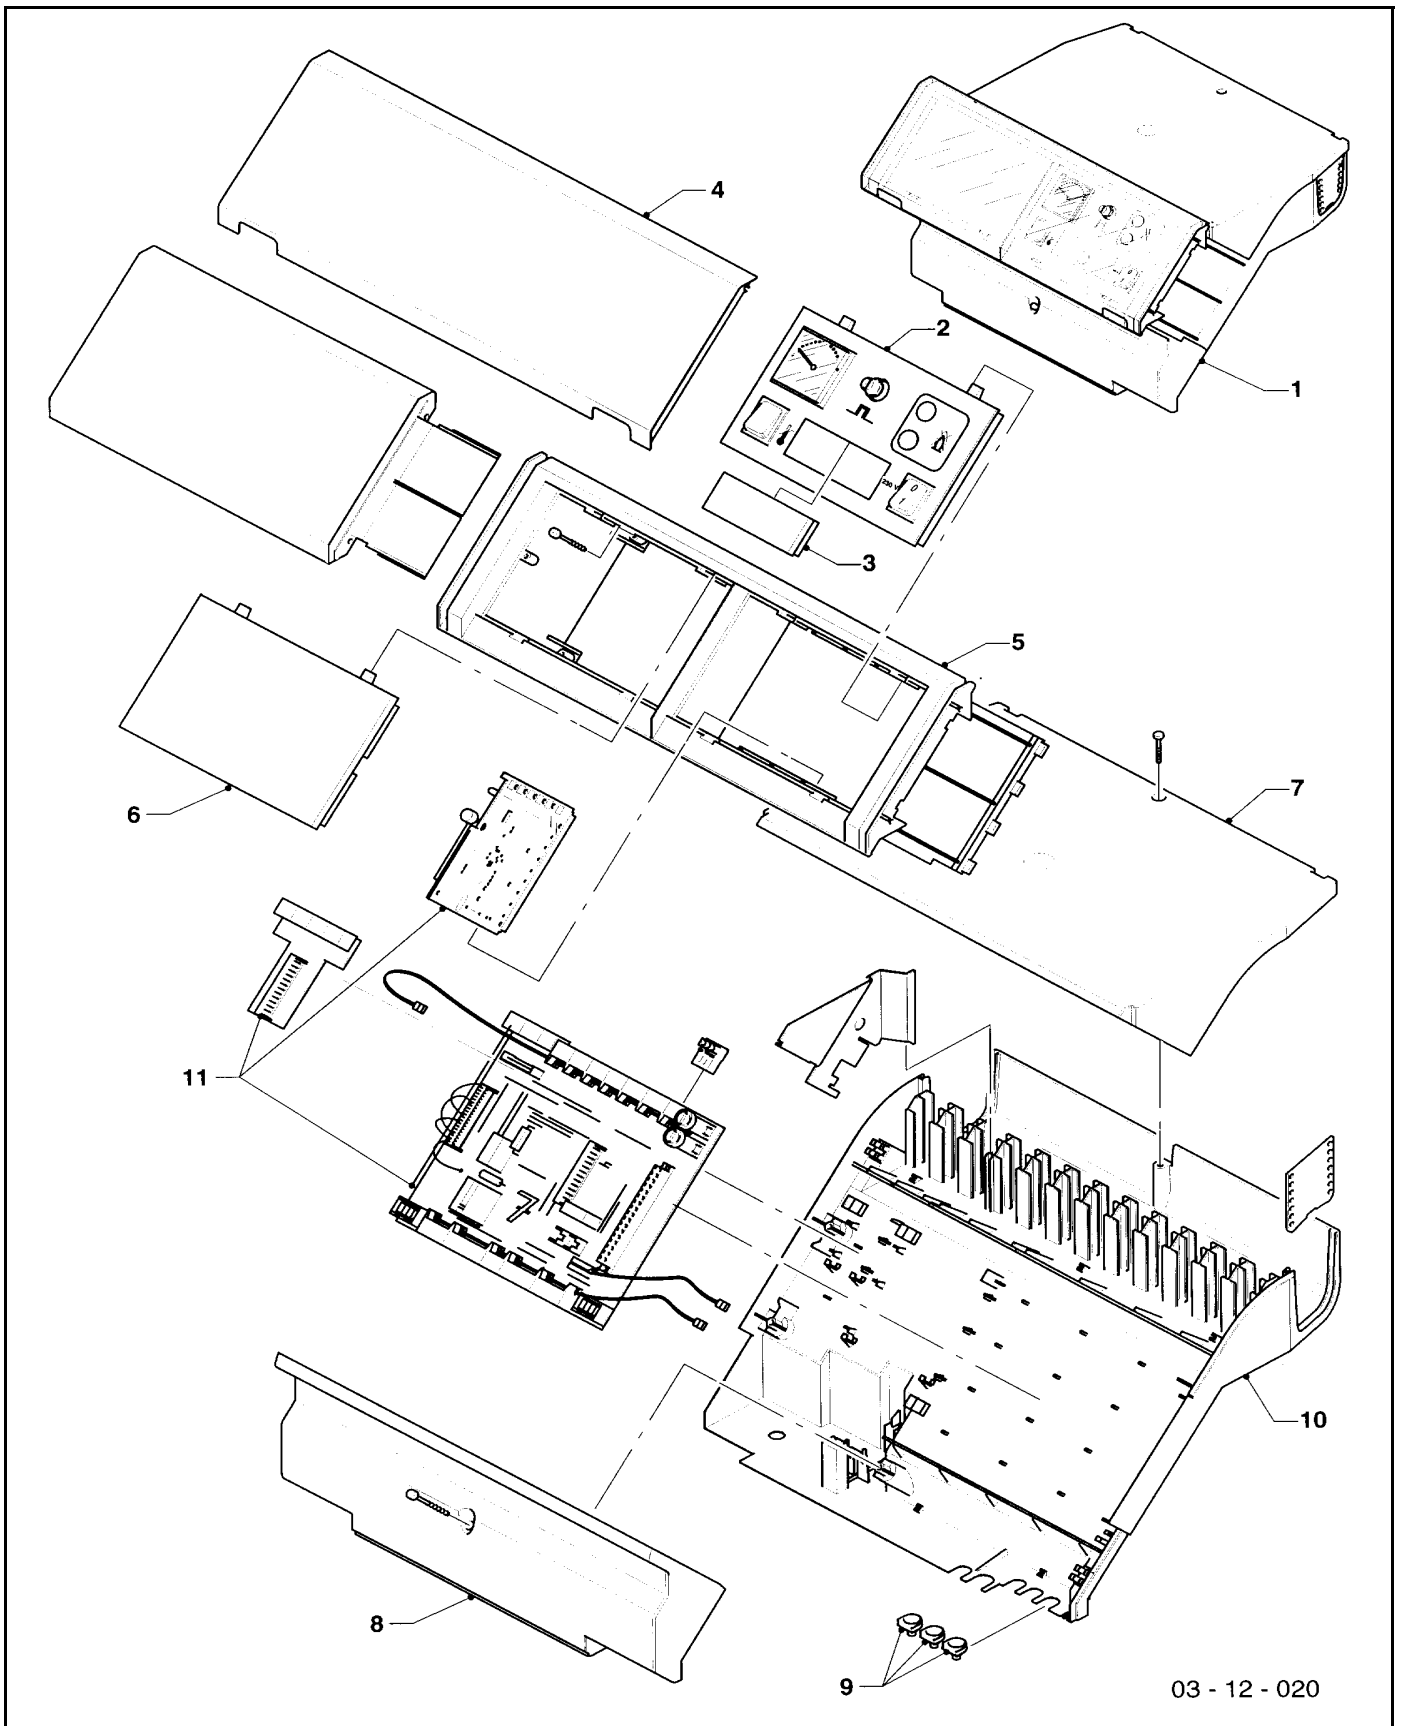

Baugruppe 07 Verkleidungsteile VK 60/7-2 E ... 156/7-2 E

Pos.	Teile-Nr.	Bezeichnung	mit Teilen	60	72	84	96	108	120	132	144	156								
		03-07-018																		
24	071338	Lochblech (D 60)		x																
24	071339	Lochblech (D 60)			x															
24	071340	Lochblech (D 60)				x														
24	071341	Lochblech (D 60)					x													
24	071342	Lochblech (D 60)						x												
24	071343	Lochblech (D 60)							x											
24	071344	Lochblech (D 60)								x										
24	071345	Lochblech (D 60)									x									
24	071346	Lochblech (D 60)										x								
25	235740	Blechschrabe		x	x	x	x	x	x	x	x	x								
26	140417	Stellantrieb	27, 29	x	x	x	x	x	x	x	x	x								
27	734045	Verbindungsleitung (Stellantrieb)		x	x	x	x	x	x	x	x	x								
28	085854	Halter		x	x	x	x	x	x	x	x	x								
29	235729	Blechschrabe		x	x	x	x	x	x	x	x	x								
30	492147	Linsenschraube		x	x	x	x	x	x	x	x	x								
31	289721	Abstandhalter		x	x	x	x	x	x	x	x	x								
32	070334	Blechschrabe		x	x	x	x	x	x	x	x	x								
33	075901	Isoliermatte, oben		x																
33	075902	Isoliermatte, oben			x															
33	075903	Isoliermatte, oben				x														
33	075904	Isoliermatte, oben					x													
33	075905	Isoliermatte, oben						x												
33	075906	Isoliermatte, oben							x											
33	075907	Isoliermatte, oben								x										
33	075908	Isoliermatte, oben									x									
33	075909	Isoliermatte, oben										x								

Baugruppe 12a Schaltleiste (Gehäuse)
VK 60/7-2 E ... 156/7-2 E