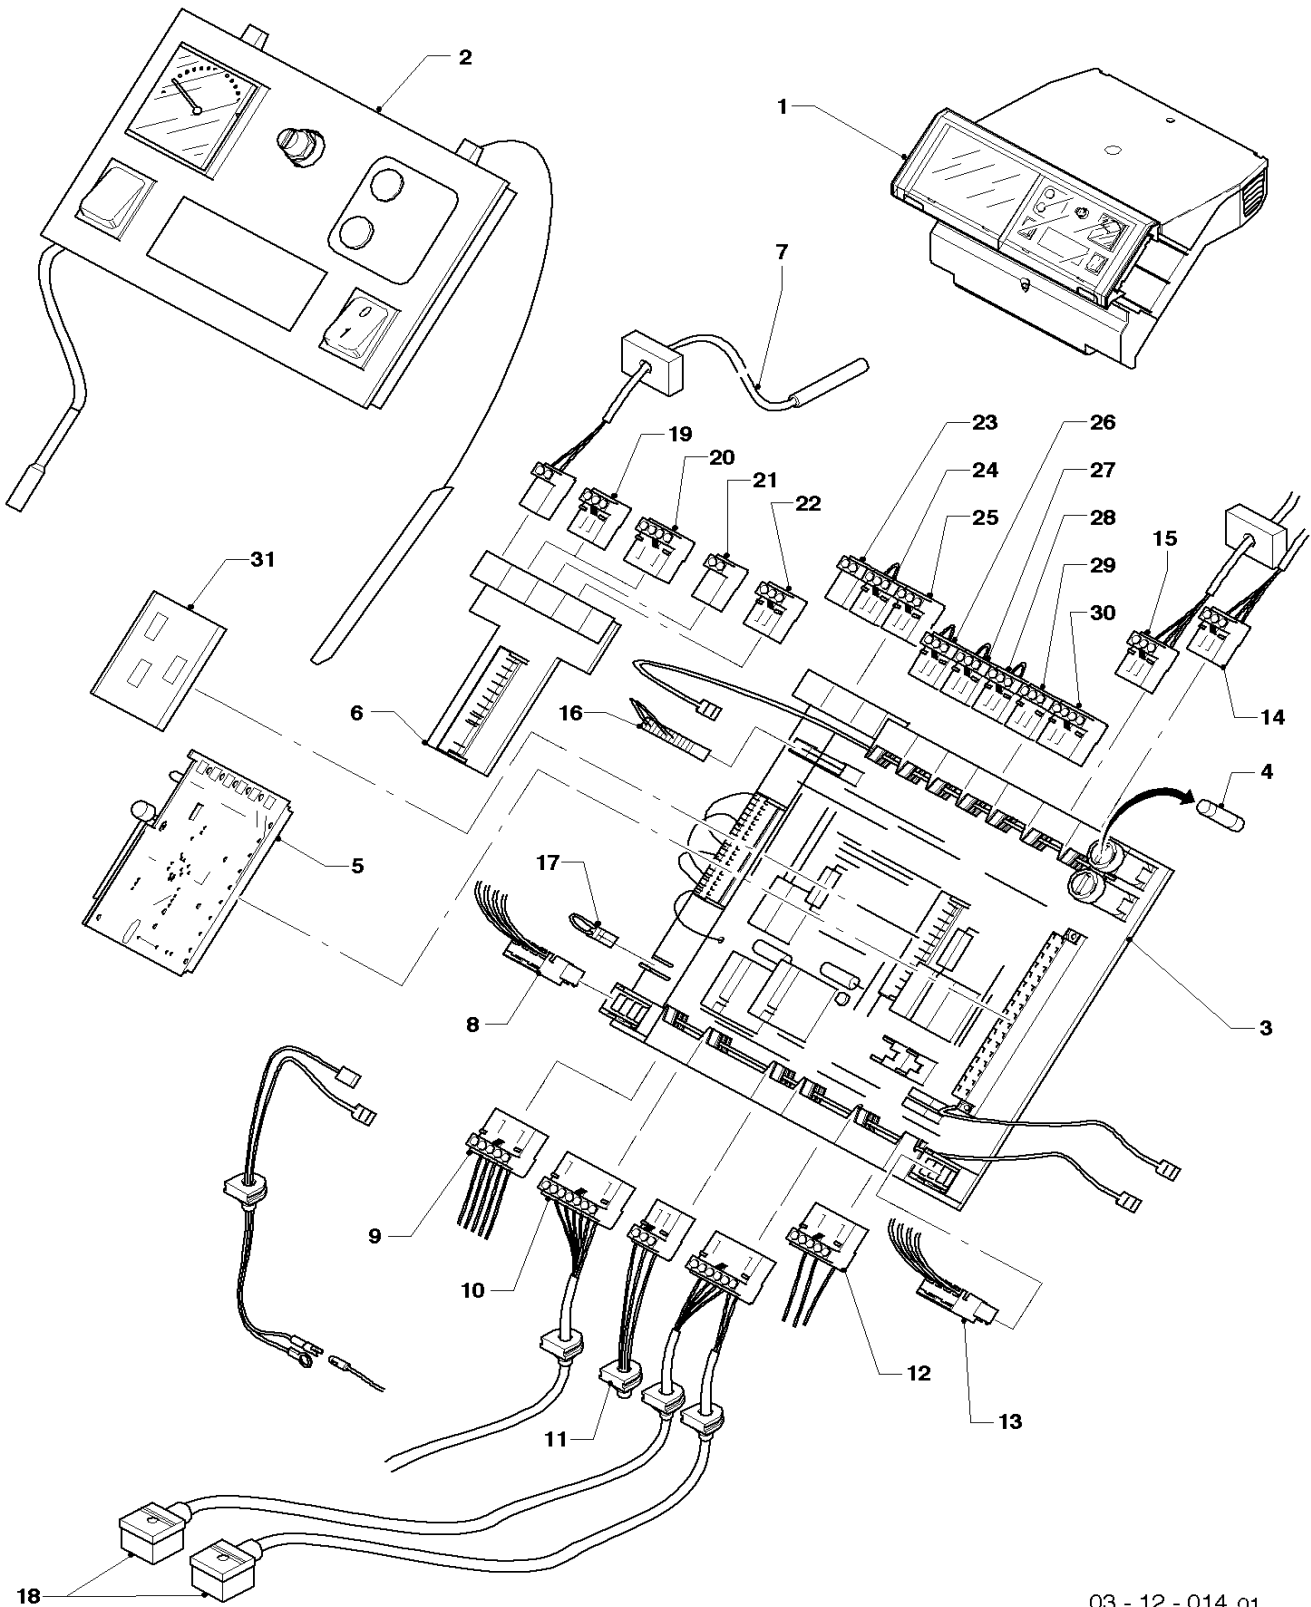

12b Schaltkasten (Leiterplatten)

VK INT 16/6 -2 XE ... 47/6 -2 XE

03-12-014.01

12b Schaltkasten (Leiterplatten)

VK IN T 16 / 6 -2 XE ... 47 / 6 -2 XE

Pos.	Teile-Nr.	Bezeichnung	mit Teilen	VK 16/6-2	VK 21/6-2	VK 26/6-2	VK 31/6-2	VK 36/6-2	VK 42/6-2	VK 47/6-2										
		0 3-12-0 14																		
01	121217	Schaltleiste		x	x	x	x	x	x	x										
02	-	Reglerteil siehe Zeichnung 03-12-015																		
03	130403	Basisverdrahtungsplatine	4,16,17	x	x	x	x	x	x	x										
04	734084	Sicherung (T 4,0)		x	x	x	x	x	x	x										
05	100560	Gasfeuerungsautomat		x	x	x	x	x	x	x										
06	130405	Kesselfühlerplatine		x	x	x	x	x	x	x										
07	711579	Kesselfühler (Tauchfühler)		x	x	x	x	x	x	x										
08	-	siehe STB-Taster																		
09	-	siehe Abgassensor																		
10	-	siehe Stellantrieb (Abgasregelklappe)																		
11	733878	Verbindungsleitung (Zündtransformator)		x	x	x	x	x	x	x										
12	733877	Verbindungsleitung (STB)		x	x	x	x	x	x	x										
13	-	siehe Schalter Ein/Aus																		
14	733753	Kabelbaum (Netz)		x	x	x	x	x	x	x										
15	733754	Kabelbaum (externe Pumpe)		x	x	x	x	x	x	x										
16	733768	Brückenstecker (VIH)		x	x	x	x	x	x	x										
16	733869	VIH-Adapter		(x)	(x)	(x)	(x)	(x)	(x)	(x)										
17	250790	Brückenstecker		x	x	x	x	x	x	x										
18	734023	Verbindungsleitung (Gasarmatur)	Typ Tandem/Nova	x	x	x	x	x	x	x										
18	090922	Verbindungsleitung (Gasarmatur)	Typ Sigma	x	x	x	x	x	x	x										
19	733738	Steckverbinder Bus/FBG (3-polig, rot)		(x)	(x)	(x)	(x)	(x)	(x)	(x)										
20	733635	Steckverbinder Bus/FBG (4-polig, rot)		(x)	(x)	(x)	(x)	(x)	(x)	(x)										
21	733726	Steckverbinder SpF (2-polig, blau)		(x)	(x)	(x)	(x)	(x)	(x)	(x)										
22	733745	Steckverbinder AF (3-polig, gelb)		x	x	x	x	x	x	x										
23	733632	Steckverbinder Störm.ex. (2-polig, schwarz)		x	x	x	x	x	x	x										
24	733744	Steckverbinder ex.Regler St 1 (3-pol., orange)		x	x	x	x	x	x	x										
25	733741	Steckverbinder ex.Regler St 2 (3-polig, braun)		x	x	x	x	x	x	x										
26	733742	Steckverbinder GDW (3-polig, violett)		x	x	x	x	x	x	x										
27	733743	Steckverbinder Abgaskl. (3-polig, weiß)		x	x	x	x	x	x	x										
28	733737	Steckverbinder Wassermangel (3-polig, grün)		x	x	x	x	x	x	x										
29	733736	Steckverbinder Magnetv.ex. (3-polig, blau)		x	x	x	x	x	x	x										
30	733750	Steckverbinder LP/UV (3-polig, braun)		x	x	x	x	x	x	x										
31	(300779)	Zubehör Störmelde-/Flüssiggasmodul		(x)	(x)	(x)	(x)	(x)	(x)	(x)										

Änderungen vorbehalten!

Die Bruttopreise entnehmen Sie bitte der jeweils gültigen Preisliste.