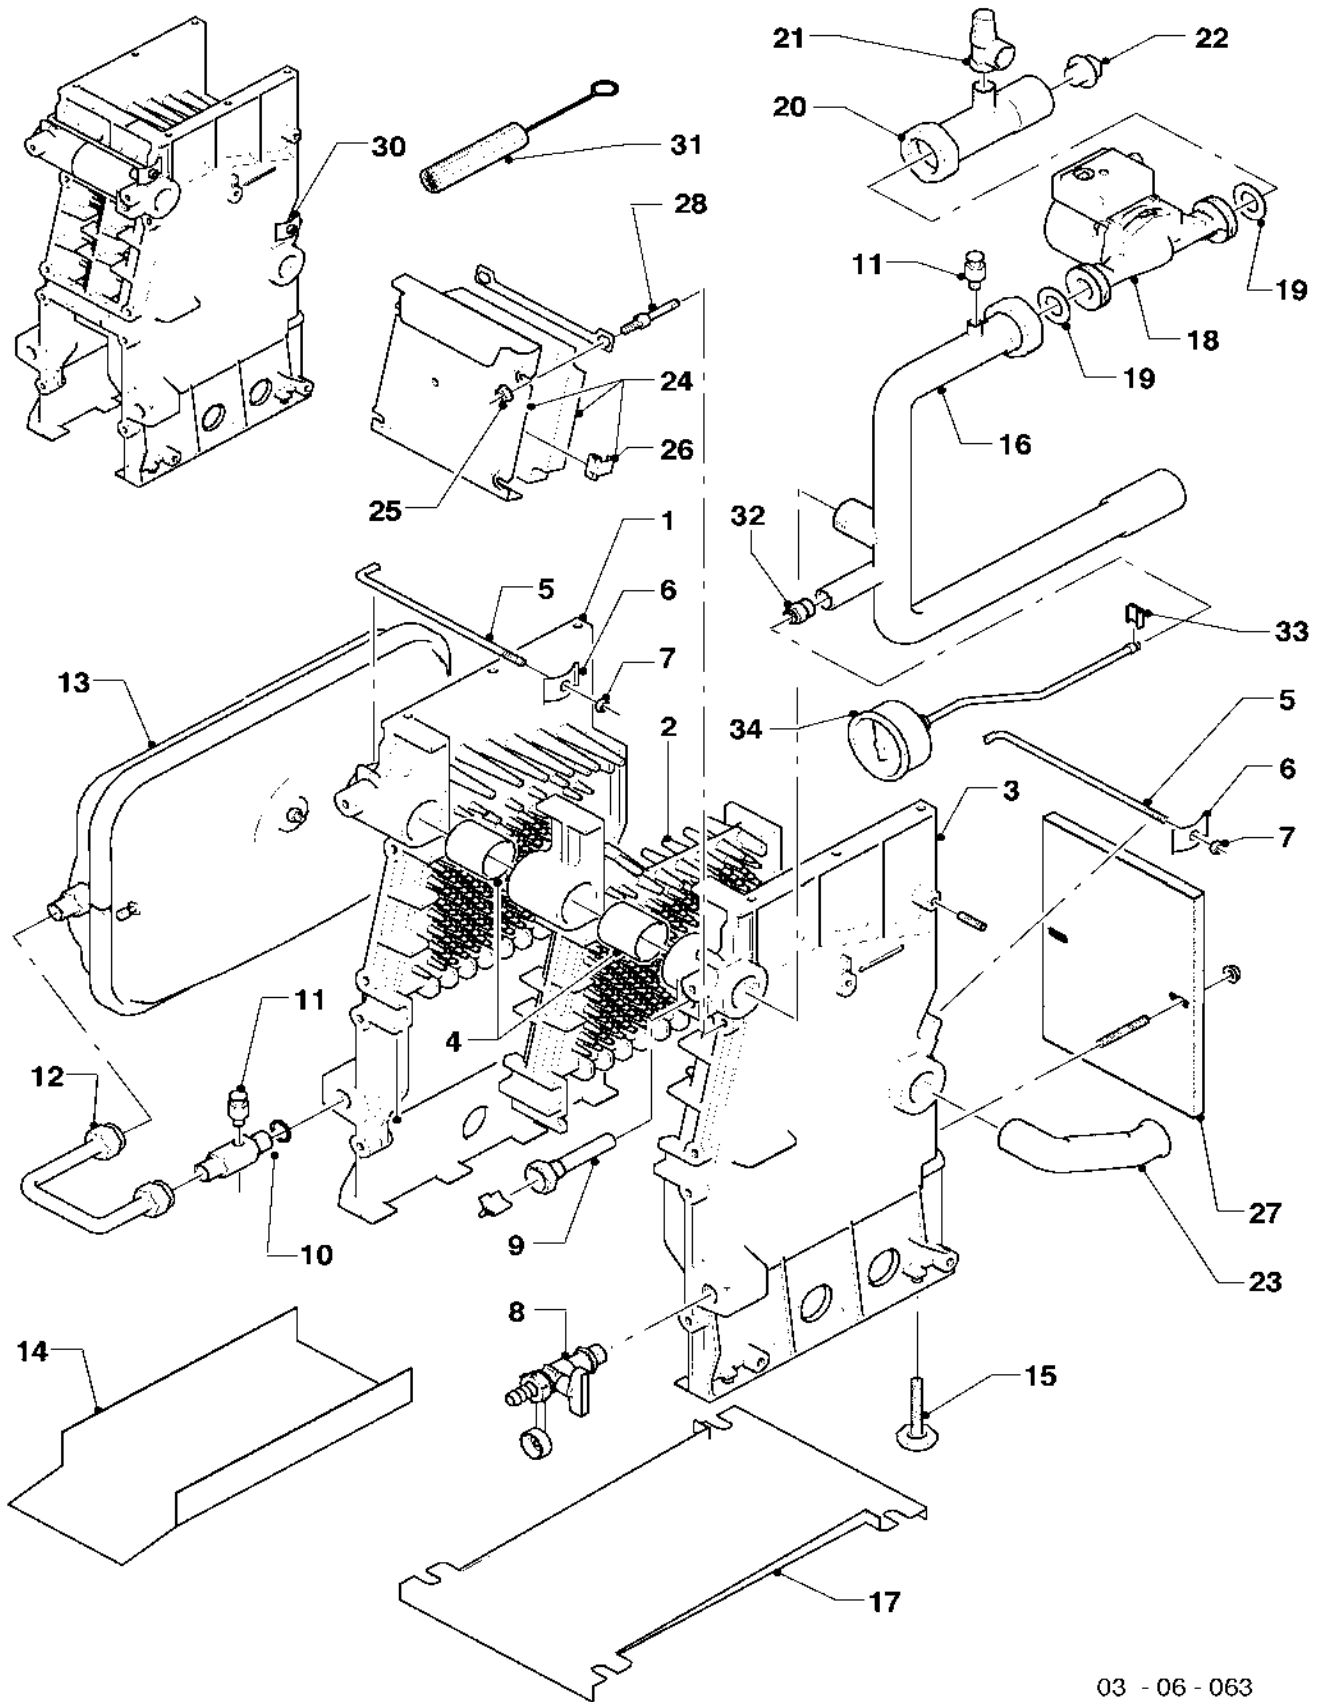

06 Wärmetauscher

VK INT 164/8-E ... VK INT 474/8-E

03 - 06 - 063

06 Wärmetauscher

VK INT 164/8-E ... VK INT 474/8-E

Pos.	Teile-Nr.	Bezeichnung	Typ, Bemerkung
		03-06-063	
24	079523	Abdeckplatte	VK INT 314/8-E
24	210709	Isolierplatte	VK INT 314/8-E
24	079524	Abdeckplatte	VK INT 364/8-E
24	210710	Isolierplatte	VK INT 364/8-E
24	079525	Abdeckplatte	VK INT 424/8-E
24	210711	Isolierplatte	VK INT 424/8-E
24	079526	Abdeckplatte	VK INT 474/8-E
24	210712	Isolierplatte	VK INT 474/8-E
25	114809	Sechskantmutter EN 1661-	
26	280243	Klips	
27	213348	Brennraumplatte	VK INT 164/8-E
27	213349	Brennraumplatte	VK INT 214/8-E
27	213350	Brennraumplatte	VK INT 264/8-E
27	213351	Brennraumplatte	VK INT 314/8-E
27	213352	Brennraumplatte	VK INT 364/8-E
27	185199	Brennraumplatte	VK INT 424/8-E
27	185200	Brennraumplatte	VK INT 474/8-E
28	133939	Formschraube	
30	061981	Kesselblock, kpl.	VK INT 164/8-E, mit Pos. 01-07
30	061982	Kesselblock, kpl.	VK INT 214/8-E, mit Pos. 01-07
30	061983	Kesselblock, kpl.	VK INT 264/8-E, mit Pos. 01-07
30	061984	Kesselblock, kpl.	VK INT 314/8-E, mit Pos. 01-07
30	061985	Kesselblock, kpl.	VK INT 364/8-E, mit Pos. 01-07
30	061986	Kesselblock, kpl.	VK INT 424/8-E, mit Pos. 01-07
30	061987	Kesselblock, kpl.	VK INT 474/8-E, mit Pos. 01-07
31	297004	Reinigungsbürste	
32	-	-	Bauteil trifft für dieses Gerät nicht zu
33	-	-	Bauteil trifft für dieses Gerät nicht zu
34	-	-	Bauteil trifft für dieses Gerät nicht zu

Änderungen vorbehalten!

Die Bruttopreise entnehmen Sie bitte der jeweils gültigen Preisliste.