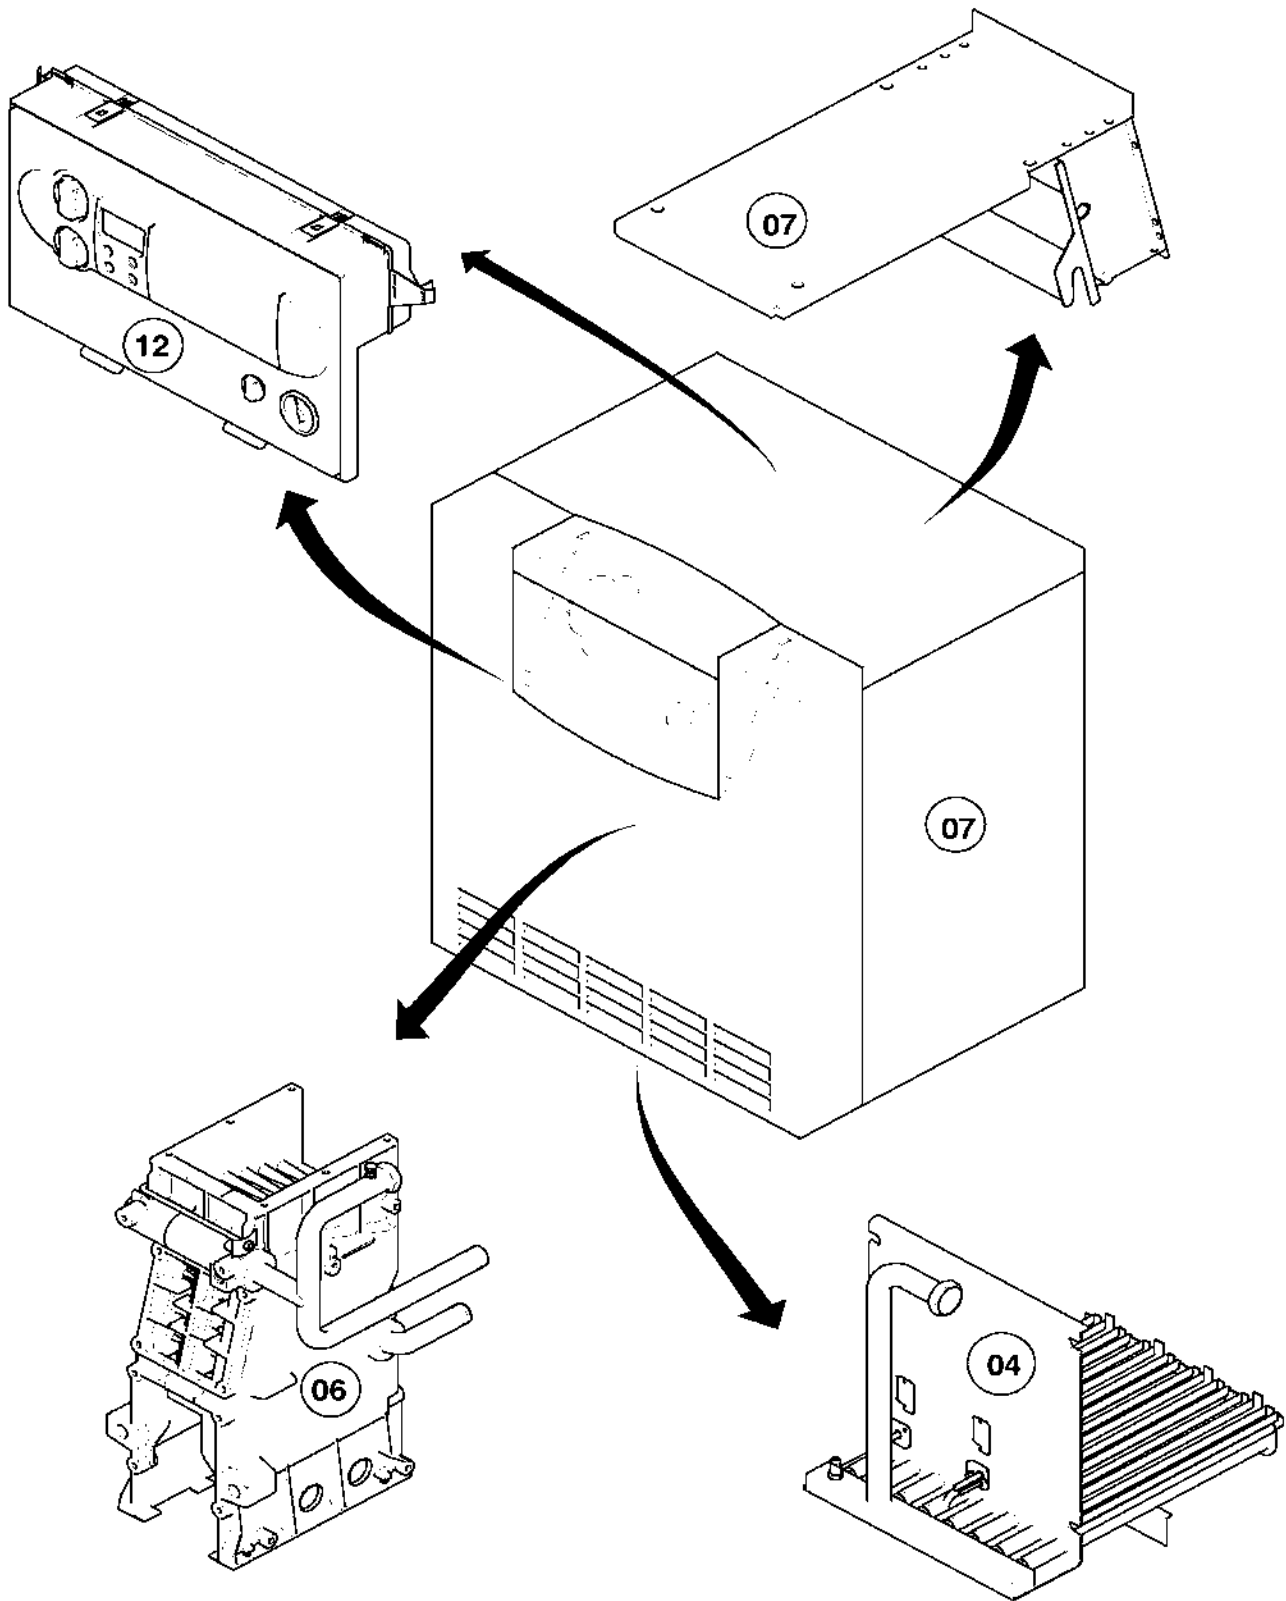

Baugruppenübersicht

VK INT 164/8-E ... VK INT 474/8-E

03 - 00 - 058