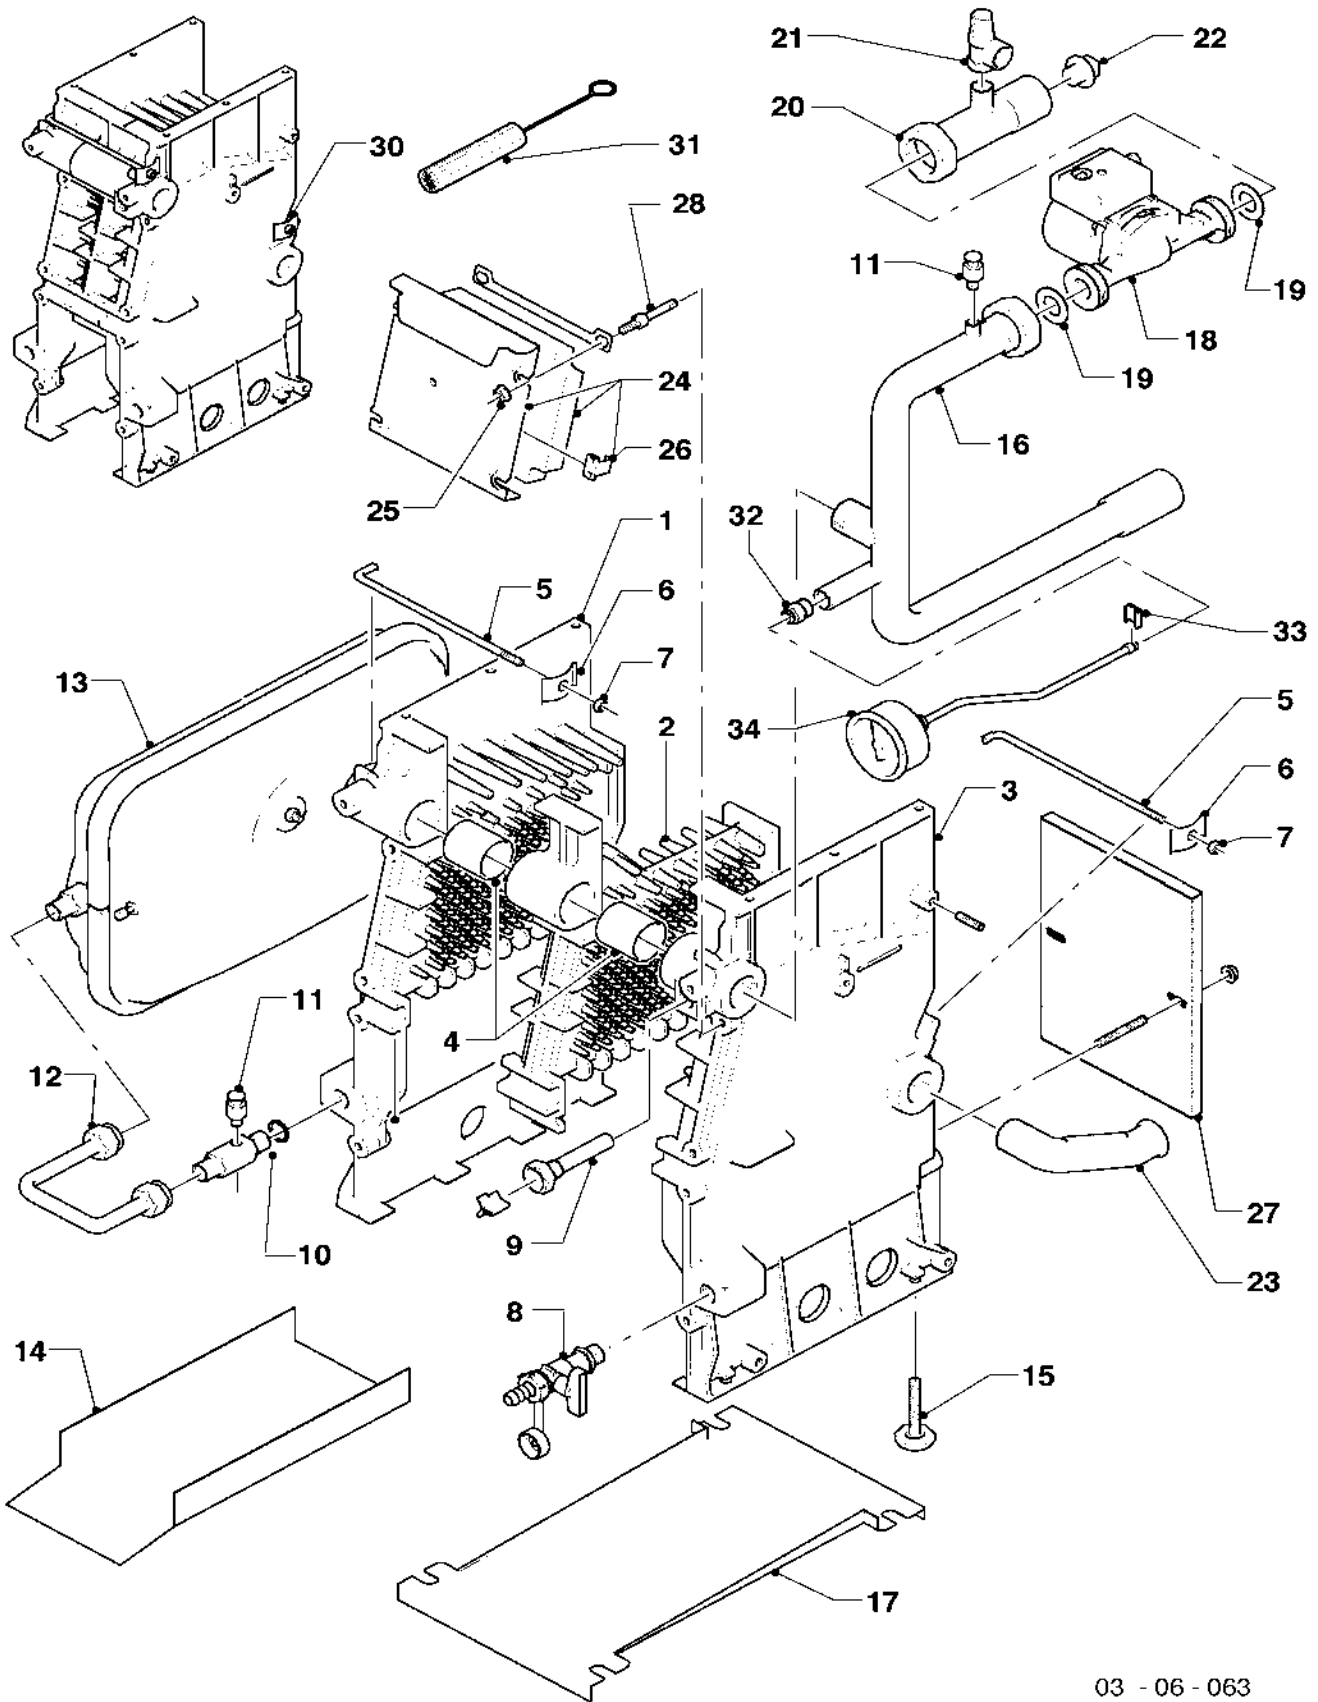

06 Wärmetauscher

VK INT 164/8-E ... VK INT 474/8-E

03 - 06 - 063

06 Wärmetauscher

VK INT 164/8-E ... VK INT 474/8-E

Pos.	Teile-Nr.	Bezeichnung	Typ, Bemerkung
		03-06-063	
01	062476	Endglied, links	
02	062480	Mittelglied	
03	062478	Endglied, rechts	
04	061523	Kesselnippel	
05	062206	Ankerstange, kpl.	VK INT 164/8-E, mit Pos. 06-07
05	062207	Ankerstange, kpl.	VK INT 214/8-E, mit Pos. 06-07
05	062208	Ankerstange, kpl.	VK INT 264/8-E, mit Pos. 06-07
05	062209	Ankerstange, kpl.	VK INT 314/8-E, mit Pos. 06-07
05	062210	Ankerstange, kpl.	VK INT 364/8-E, mit Pos. 06-07
05	062279	Ankerstange, kpl.	VK INT 424/8-E, mit Pos. 06-07
05	062284	Ankerstange, kpl.	VK INT 474/8-E, mit Pos. 06-07
06	280716	Federscheibe	
07	114888	Sechskantmutter	
08	082225	K.F.E.-Hahn	
09	060631	Fühlerrohr	
09	252025	Fühlersicherung, kpl.	nicht dargestellt
10	-	-	Bauteil trifft für dieses Gerät nicht zu
11	060051	Entlüftungsventil R 1/8	
12	-	-	Bauteil trifft für dieses Gerät nicht zu
13	-	-	Bauteil trifft für dieses Gerät nicht zu
14	079211	Bodenblech	VK INT 164/8-E
14	079212	Bodenblech	VK INT 214/8-E
14	079250	Bodenblech	VK INT 264/8-E
14	079251	Bodenblech	VK INT 314/8-E
14	079244	Bodenblech	VK INT 364/8-E
14	079245	Bodenblech	VK INT 424/8-E
14	079246	Bodenblech	VK INT 474/8-E
15	071935	Stellfuß	
16	199242	Vorlaufrohr	
17	296892	Bodenblech	VK INT 164/8-E
17	296893	Bodenblech	VK INT 214/8-E
17	296894	Bodenblech	VK INT 264/8-E
17	296895	Bodenblech	VK INT 314/8-E
17	296896	Bodenblech	VK INT 364/8-E
17	296898	Bodenblech	VK INT 424/8-E
17	296899	Bodenblech	VK INT 474/8-E
18	-	-	Bauteil trifft für dieses Gerät nicht zu
19	-	-	Bauteil trifft für dieses Gerät nicht zu
20	-	-	Bauteil trifft für dieses Gerät nicht zu
21	-	-	Bauteil trifft für dieses Gerät nicht zu
22	-	-	Bauteil trifft für dieses Gerät nicht zu
23	097022	Rücklaufanschluss	VK INT 164/8-E ... 264/8-E
23	095308	Rücklaufanschluss	VK INT 314/8-E ... 474/8-E
24	079520	Abdeckplatte	VK INT 164/8-E
24	210706	Isolierplatte	VK INT 164/8-E
24	079521	Abdeckplatte	VK INT 214/8-E
24	210707	Isolierplatte	VK INT 214/8-E
24	079522	Abdeckplatte	VK INT 264/8-E
24	210708	Isolierplatte	VK INT 264/8-E

Änderungen vorbehalten!

Die Bruttopreise entnehmen Sie bitte der jeweils gültigen Preisliste.